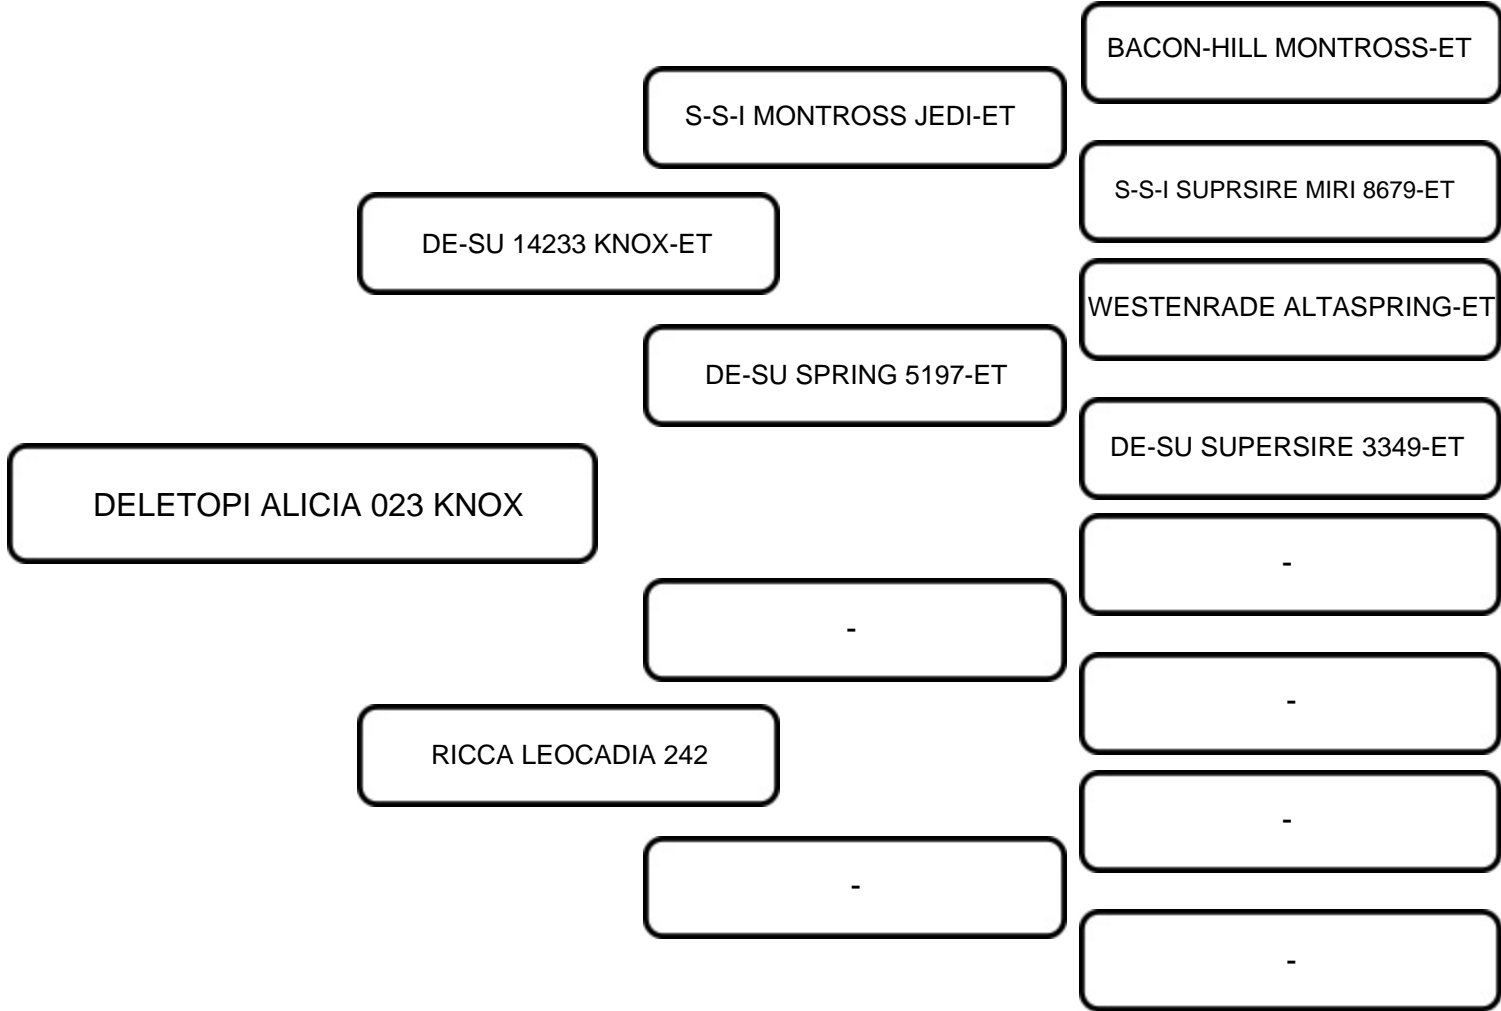

VENDEDOR: FAZENDA DA MATA

LOTE:
19

ANIMAL: DELETOPI ALICIA 023 KNOX

RAÇA:
HOLANDÊS

SEXO:
FÊMEA

NASC.:
11/10/2020

REGISTRO:
BR1935533

GC-01

COMENTÁRIOS:
Último parto: 20/03/2024
Última pesagem: 29,0 kg (EM ALEITAMENTO)
Última lactação: 9.934 kg