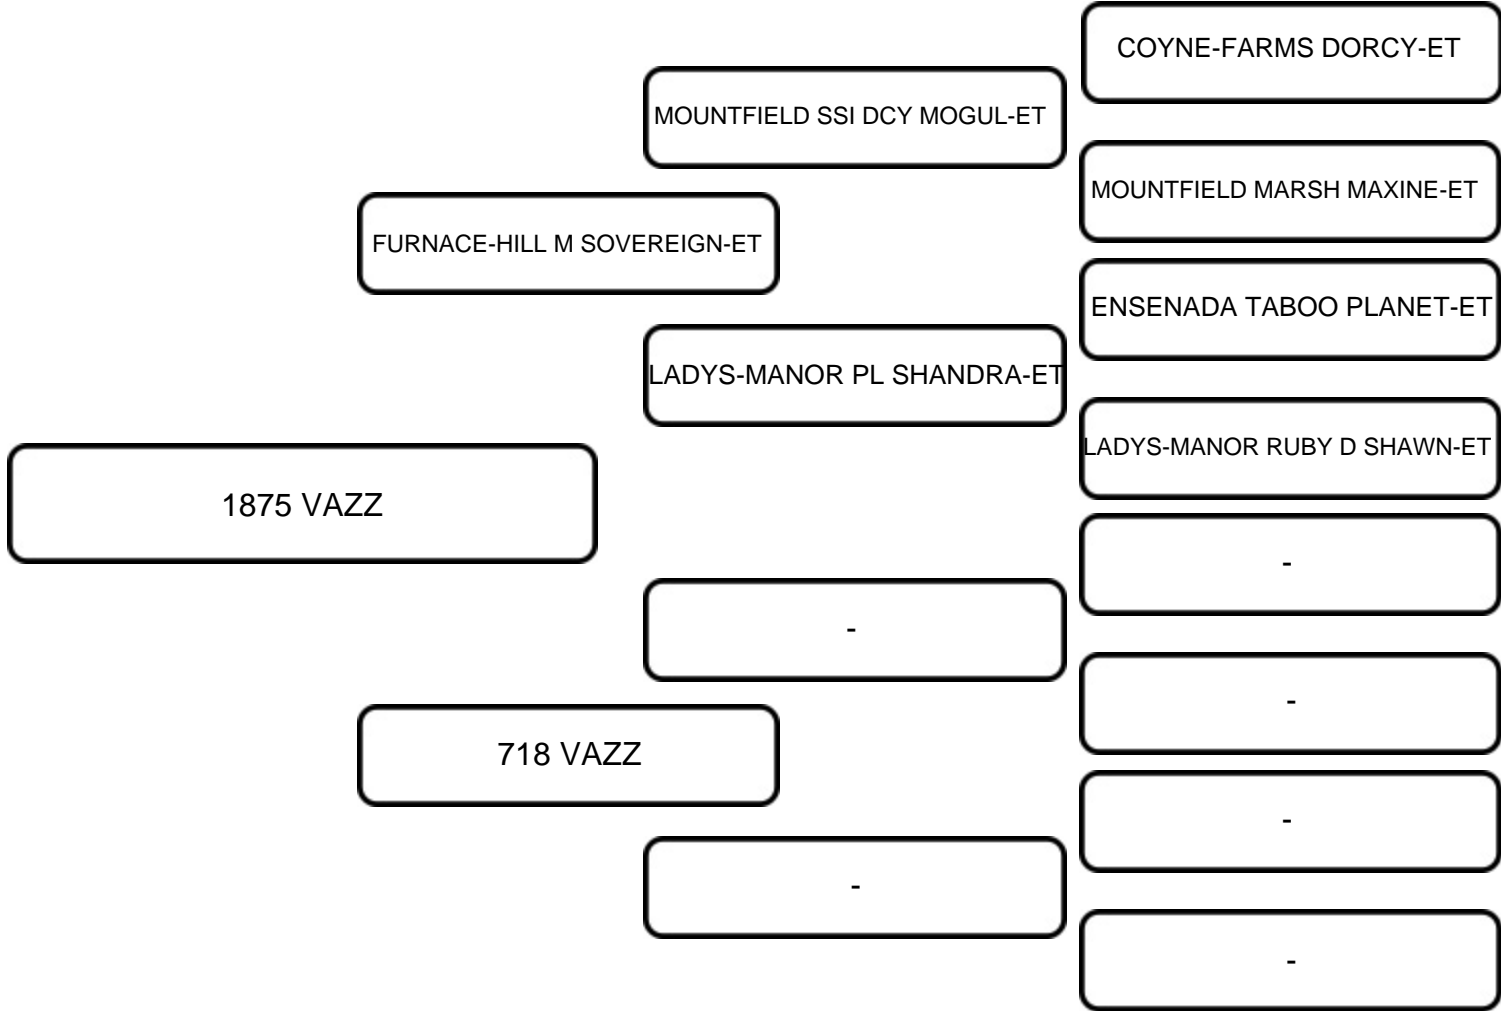

LOTE:  
**06**

ANIMAL: 1875 VAZZ

RAÇA:  
GIROLANDO

SEXO:  
FÊMEA

NASC.:  
14/03/2019

REGISTRO:  
6294-BJ LF

3/4

COMENTÁRIOS:  
Último parto: 26/12/2023  
Produção atual: 25 kg  
Segue inseminada em 28/02 do touro NEMO 3/4

VENDEDOR:

WILLU

LOTE:

07

ANIMAL:

1427 MOSCOW DO CONDE

RAÇA:

GIROLANDO