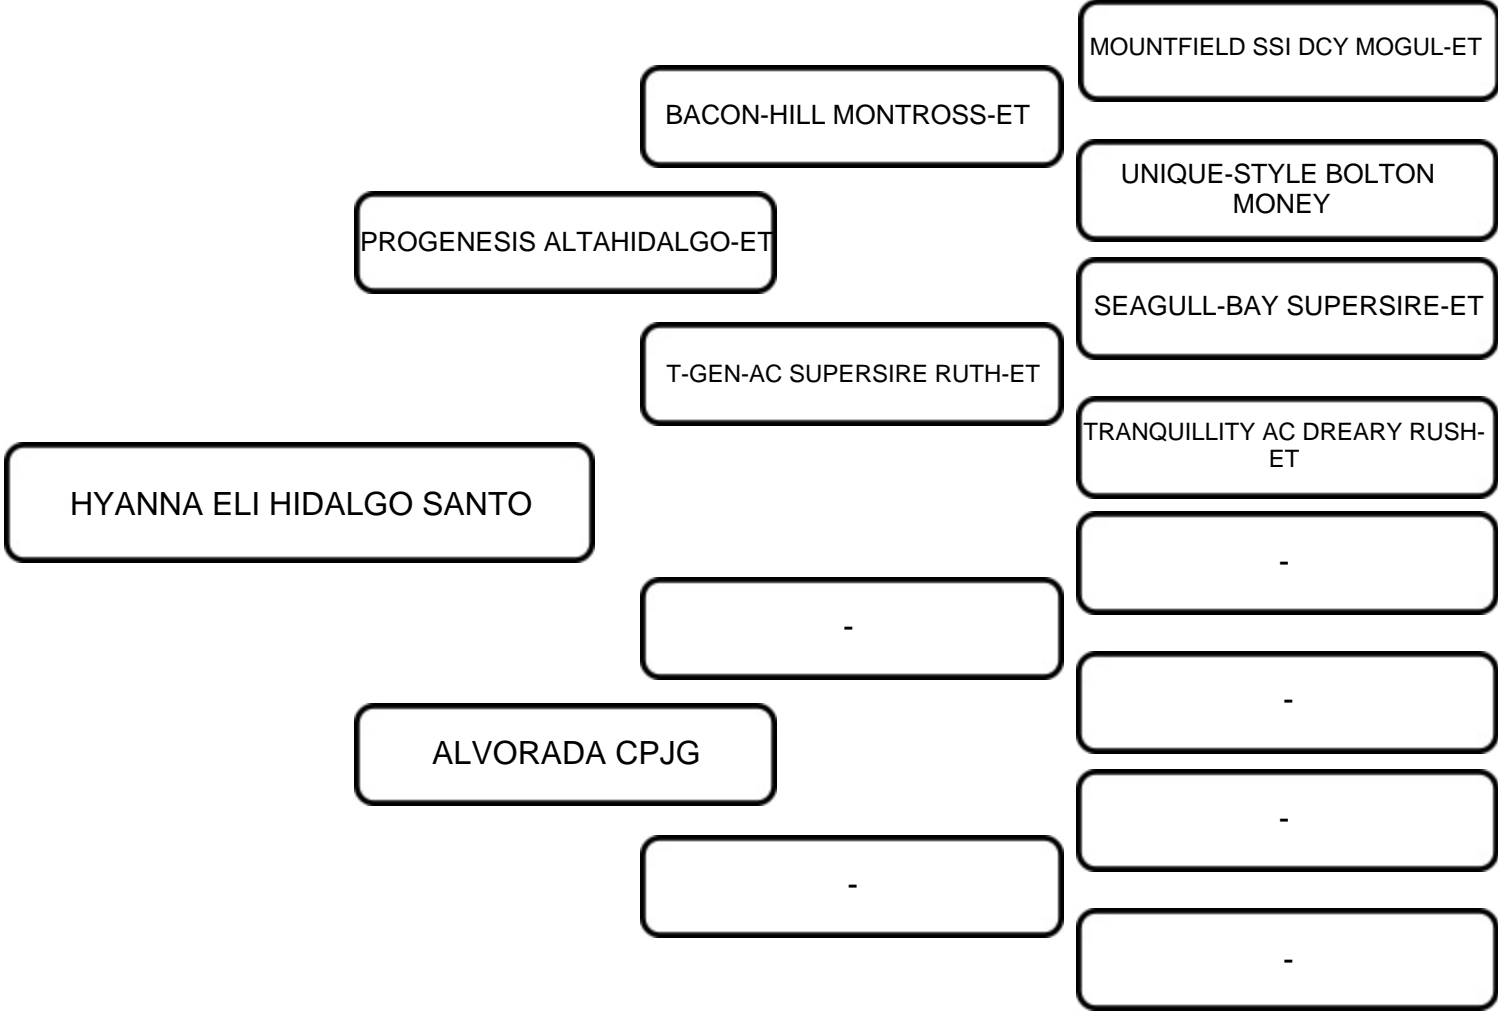

VENDEDOR: WILLU

LOTE:  
**01**

ANIMAL: HYANNA ELI HIDALGO SANTO AMARO

RAÇA: GIROLANDO

SEXO: FÊMEA

NASC.: 01/05/2021

REGISTRO: 8699-BT LF

3/4