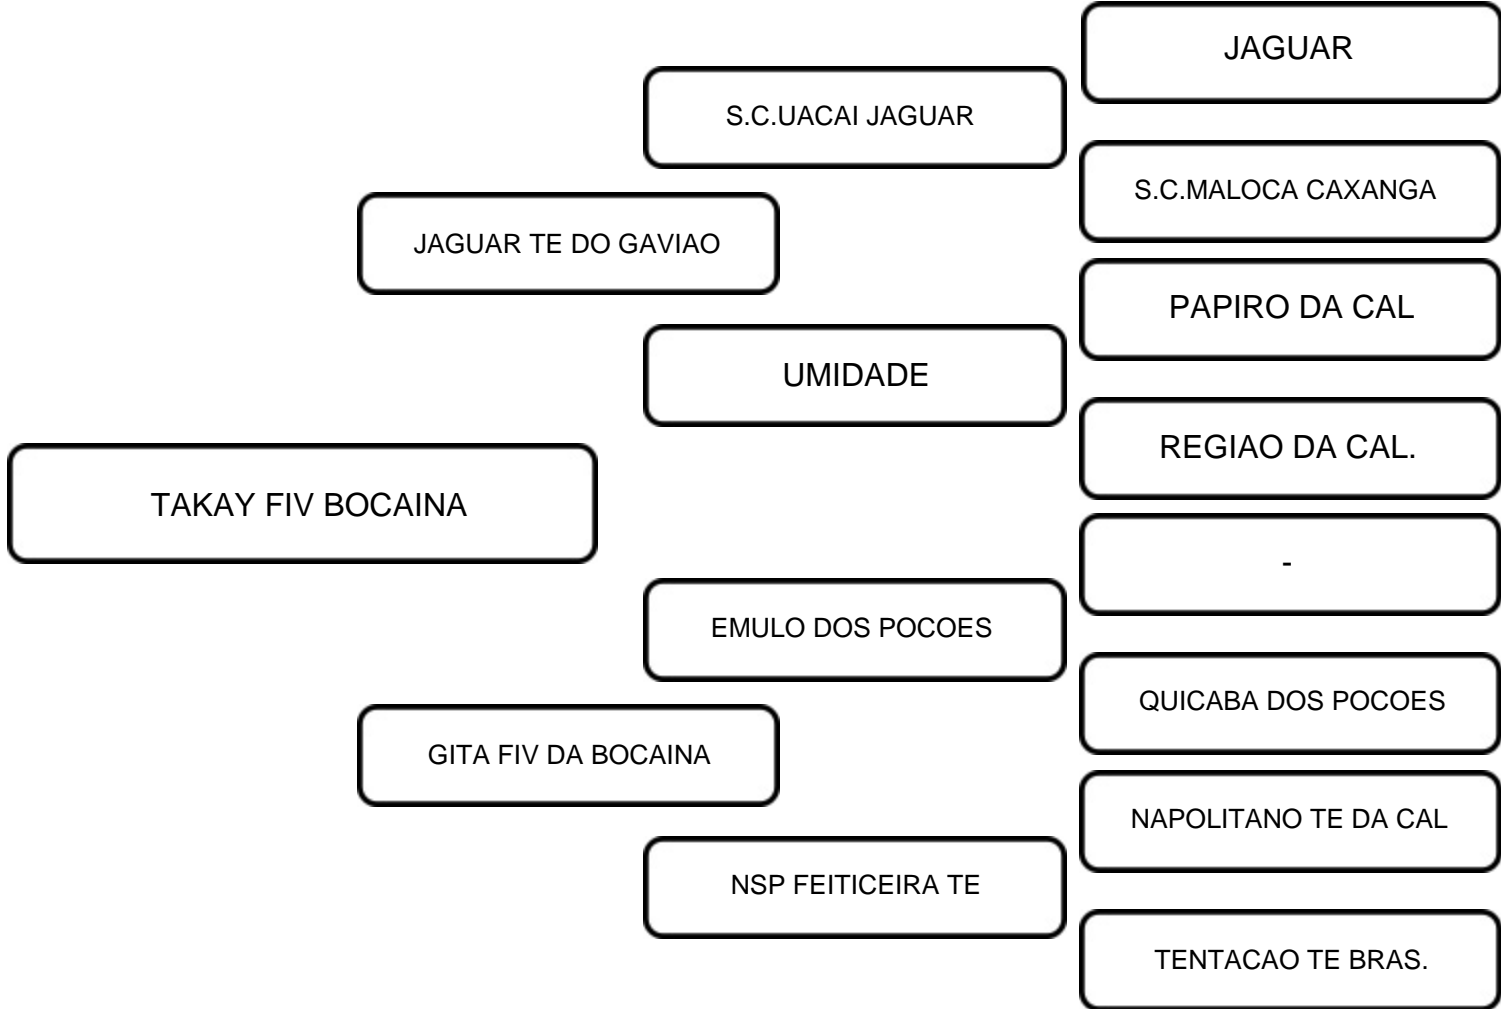

VENDEDOR: FAZENDA BOCAINA AGROPECUARIA LTDA

LOTE:
18

ANIMAL: TAKAY FIV BOCAINA

RAÇA: GIR

SEXO: FÊMEA

NASC.: 22/09/2022

REGISTRO: BCNG 208

PO