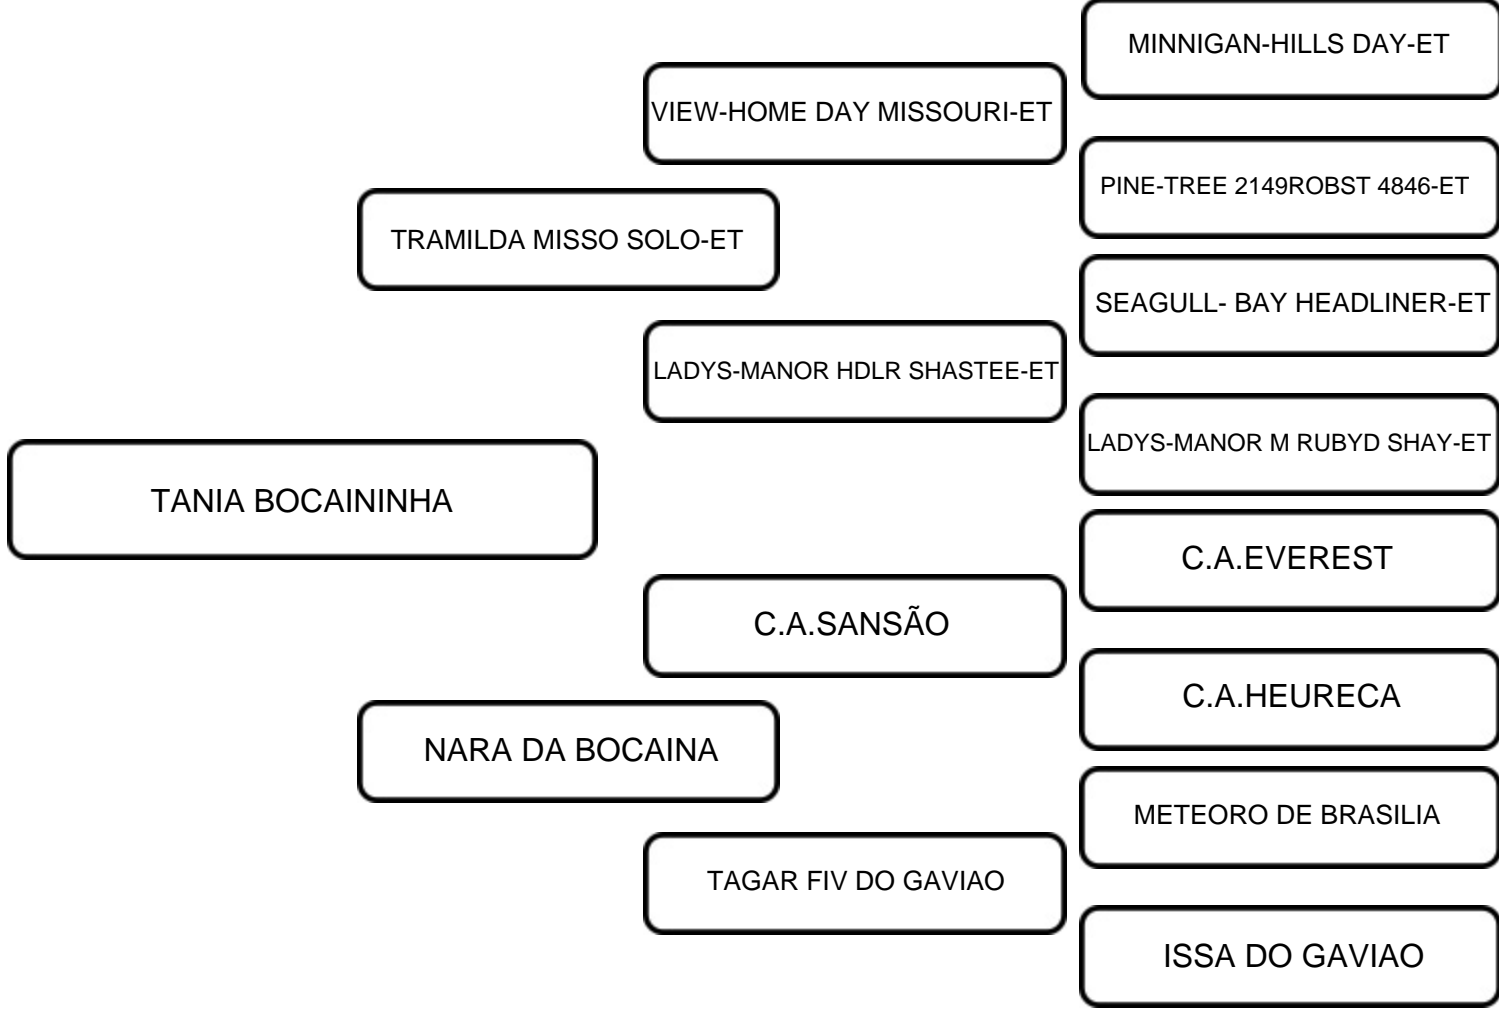

VENDEDOR: FAZENDA BOCAINA AGROPECUARIA LTDA

LOTE:
12

ANIMAL: TANIA BOCAININHA

RAÇA:
GIROLANDO

SEXO:
FÊMEA

NASC.:
16/09/2022

REGISTRO:
0070-CD

1/2

COMENTÁRIOS:
A2A2
Segue prenha do touro (Gir) ENLEVO DA SILVÂNIA com previsão de parto para Janeiro/2025
GPTA Mãe: 574
TOP%: 43,93