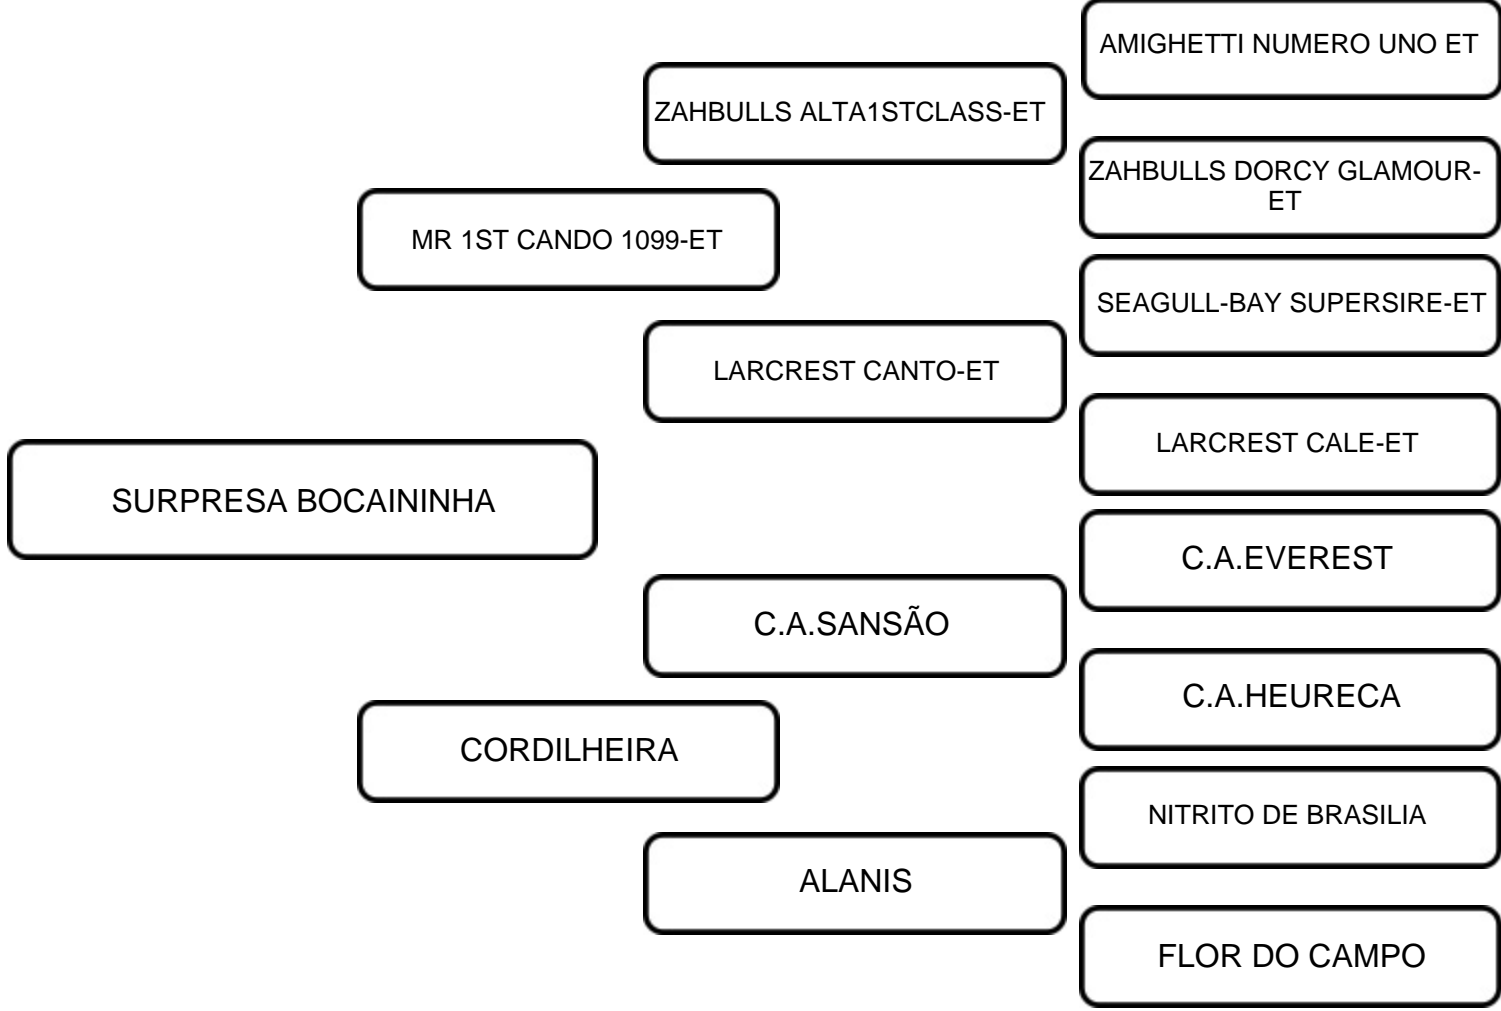

VENDEDOR: FAZENDA BOCAINA AGROPECUARIA LTDA

LOTE:
02

ANIMAL: SURPRESA BOCAININHA

RAÇA: GIROLANDO

SEXO: FÊMEA

NASC.: 25/07/2021

REGISTRO: 4292-BW

1/2

COMENTÁRIOS:
Segue prenhe de inseminação do touro (Gir) GURI FIV KENYO com
previsão de parto para 16/06
GPTA Mãe: 343