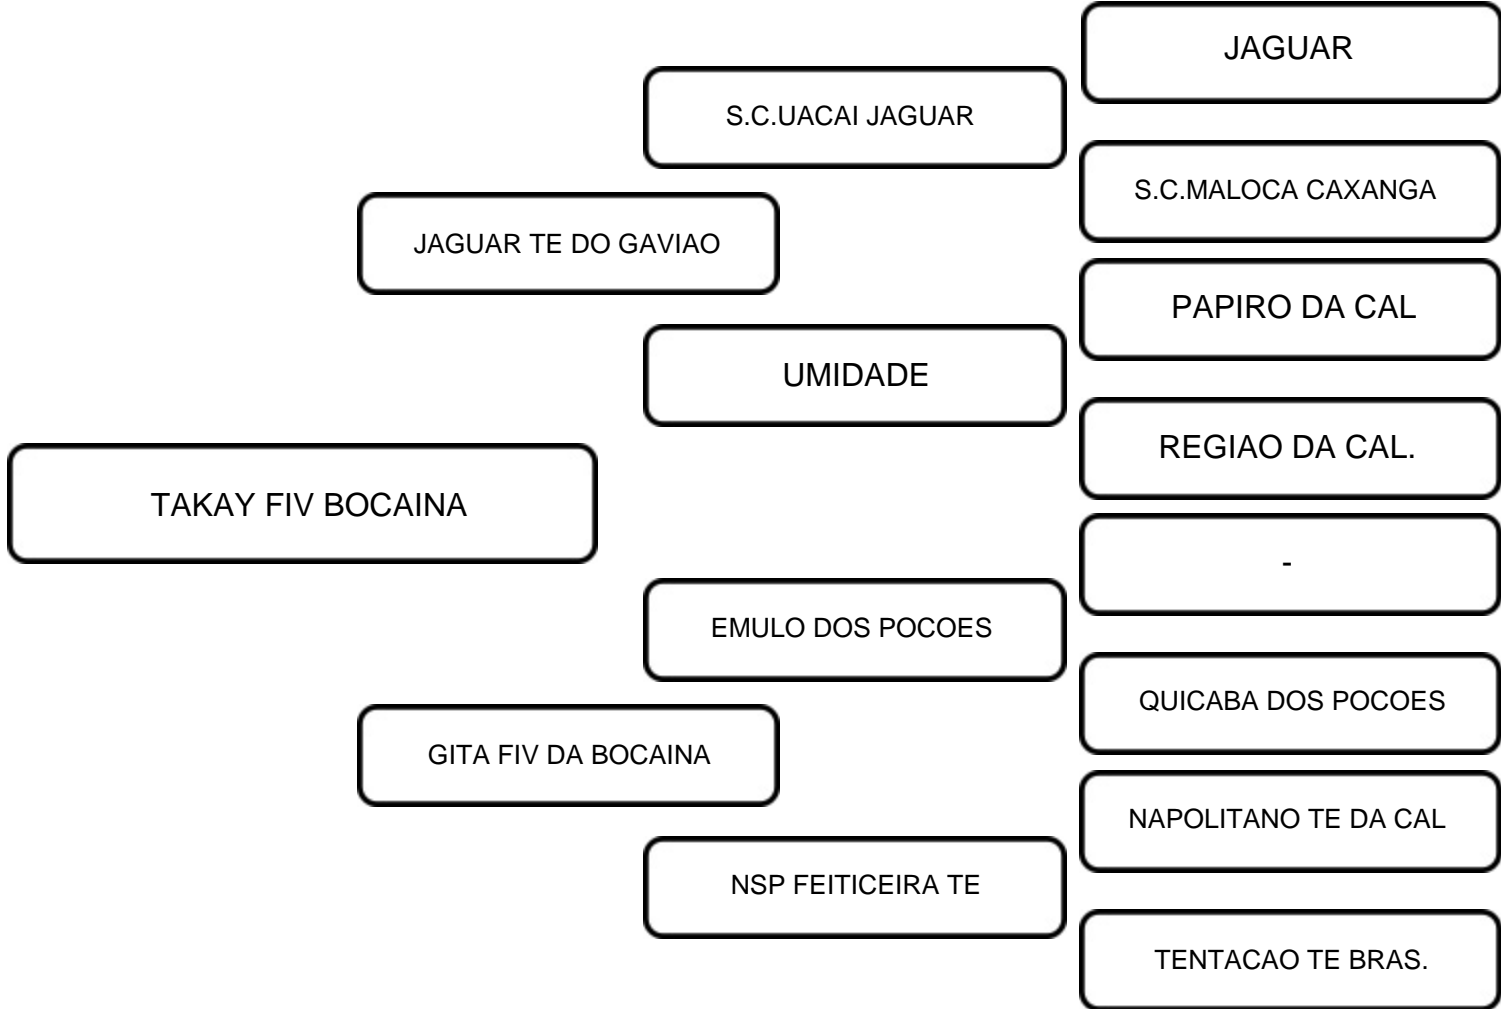

VENDEDOR: FAZENDA BOCAINA AGROPECUARIA LTDA

LOTE:
18

ANIMAL: TAKAY FIV BOCAINA

RAÇA: GIR

SEXO: FÊMEA

NASC.: 22/09/2022

REGISTRO: BCNG 208

PO