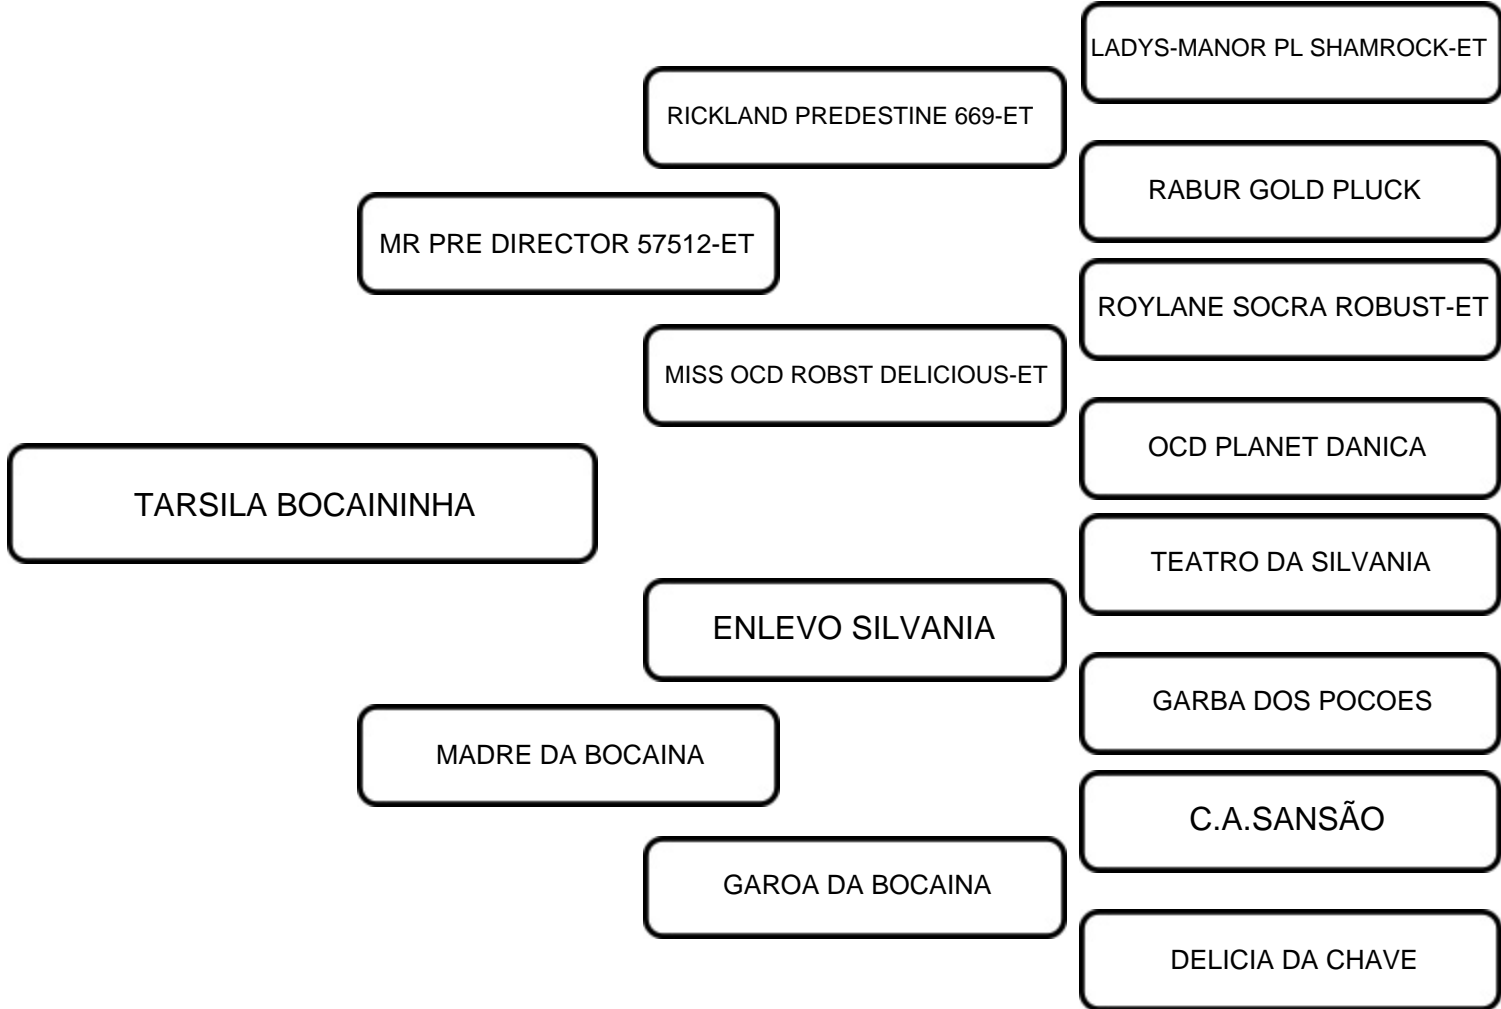

LOTE:
09

ANIMAL: TARSILA BOCAININHA

RAÇA:
GIROLANDO

SEXO:
FÊMEA

NASC.:
04/04/2022

REGISTRO:
7077-BW

1/2

COMENTÁRIOS:
Segue prenhe de inseminação do touro (Gir) AFETIVO DA EPAMIG com previsão de parto para 05/08
GPTA Mãe: 490

VENDEDOR:

FAZENDA BOCAINA AGROPECUARIA LTDA

LOTE:

10

ANIMAL:

SELENA BOCAININHA

RAÇA:

GIROLANDO