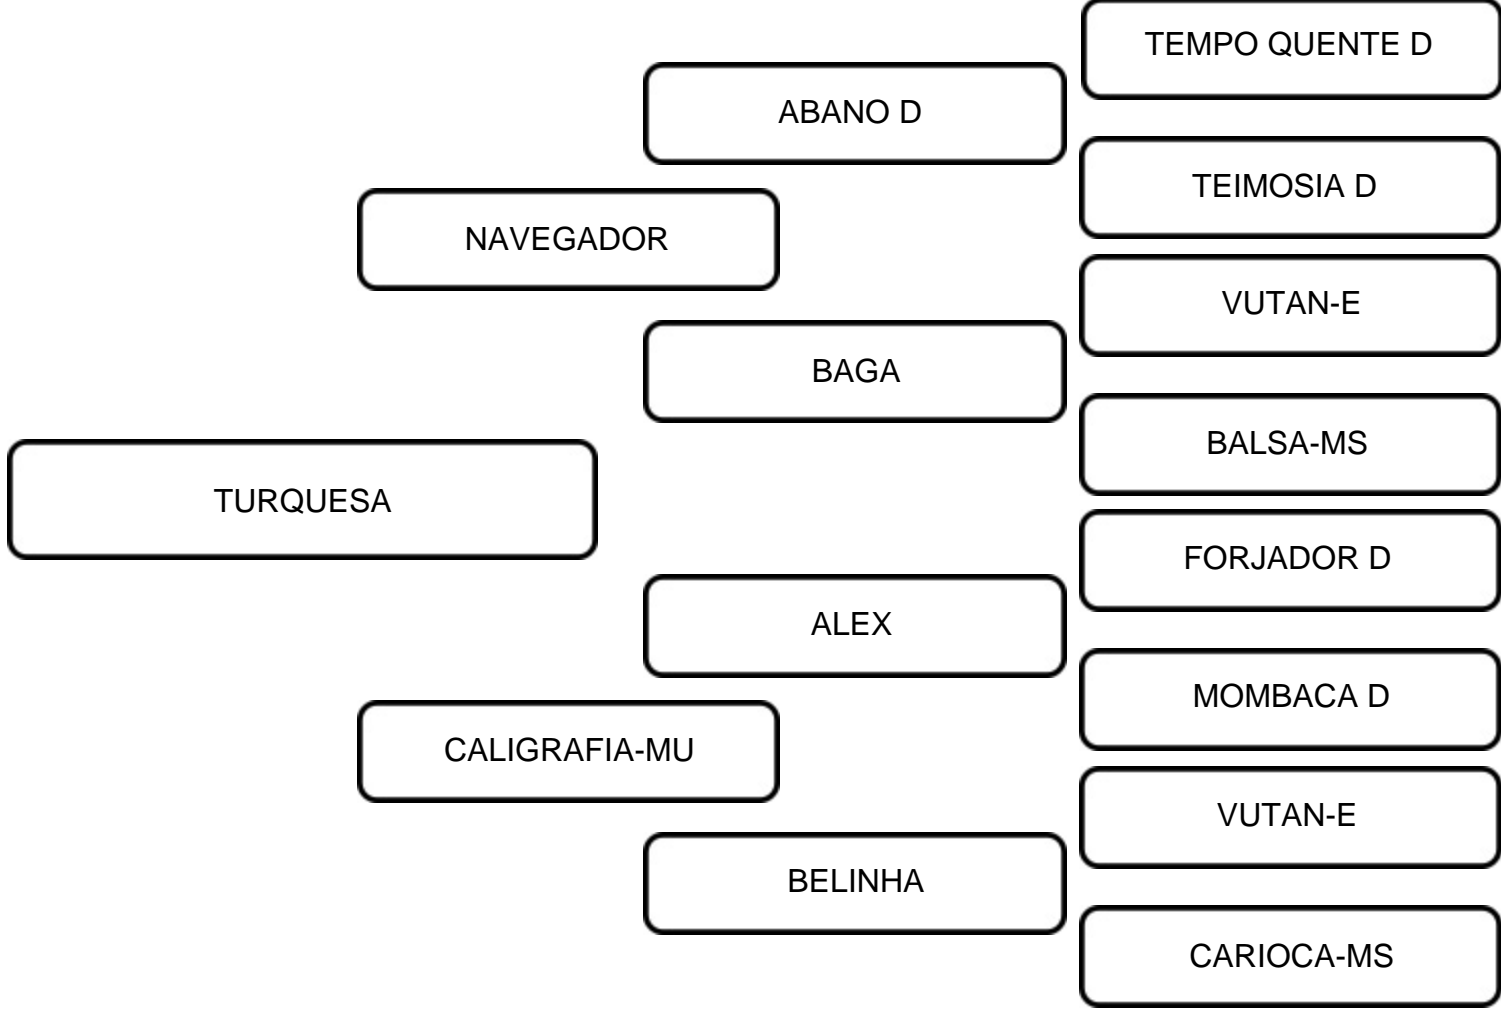

VENDEDOR: FAZENDA GARRA DOS DANTAS

LOTE:
225

ANIMAL: TURQUESA

RAÇA: SINDI

SEXO: FÊMEA

NASC.: 07/02/2022

REGISTRO: BDS 370

PO