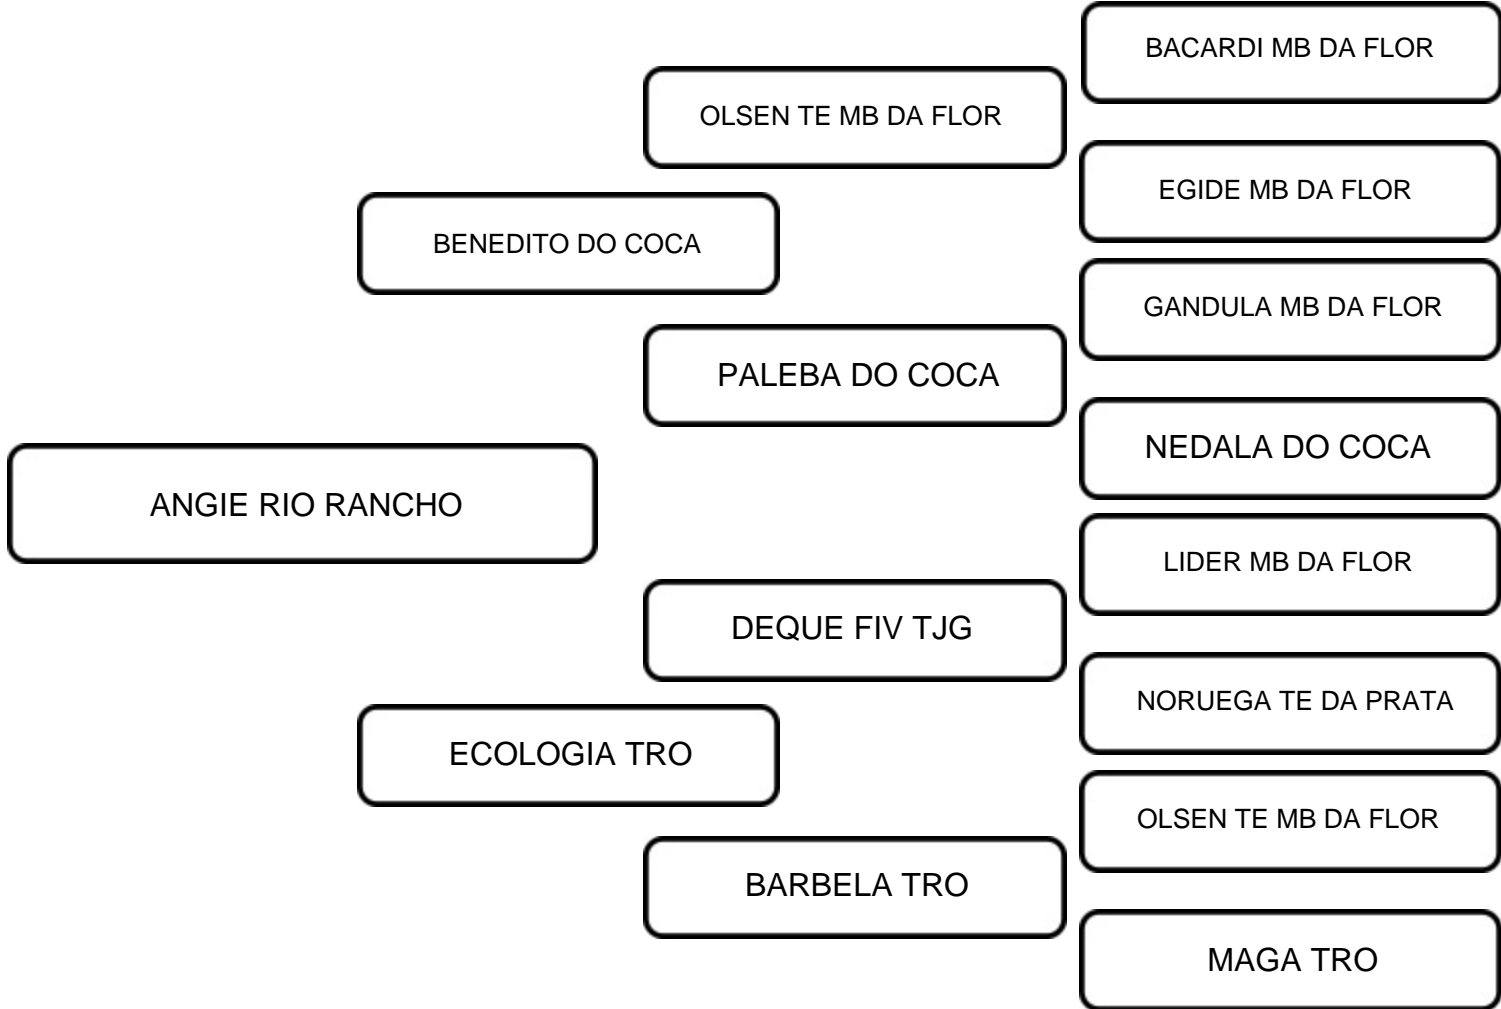

VENDEDOR: RIO RANCHO

LOTE:
15A

ANIMAL: ANGIE RIO RANCHO

RAÇA:
TABAPUÃ

SEXO:
FÊMEA

NASC.:
23/01/2023

REGISTRO:
NEWT 22

PO

COMENTÁRIOS: