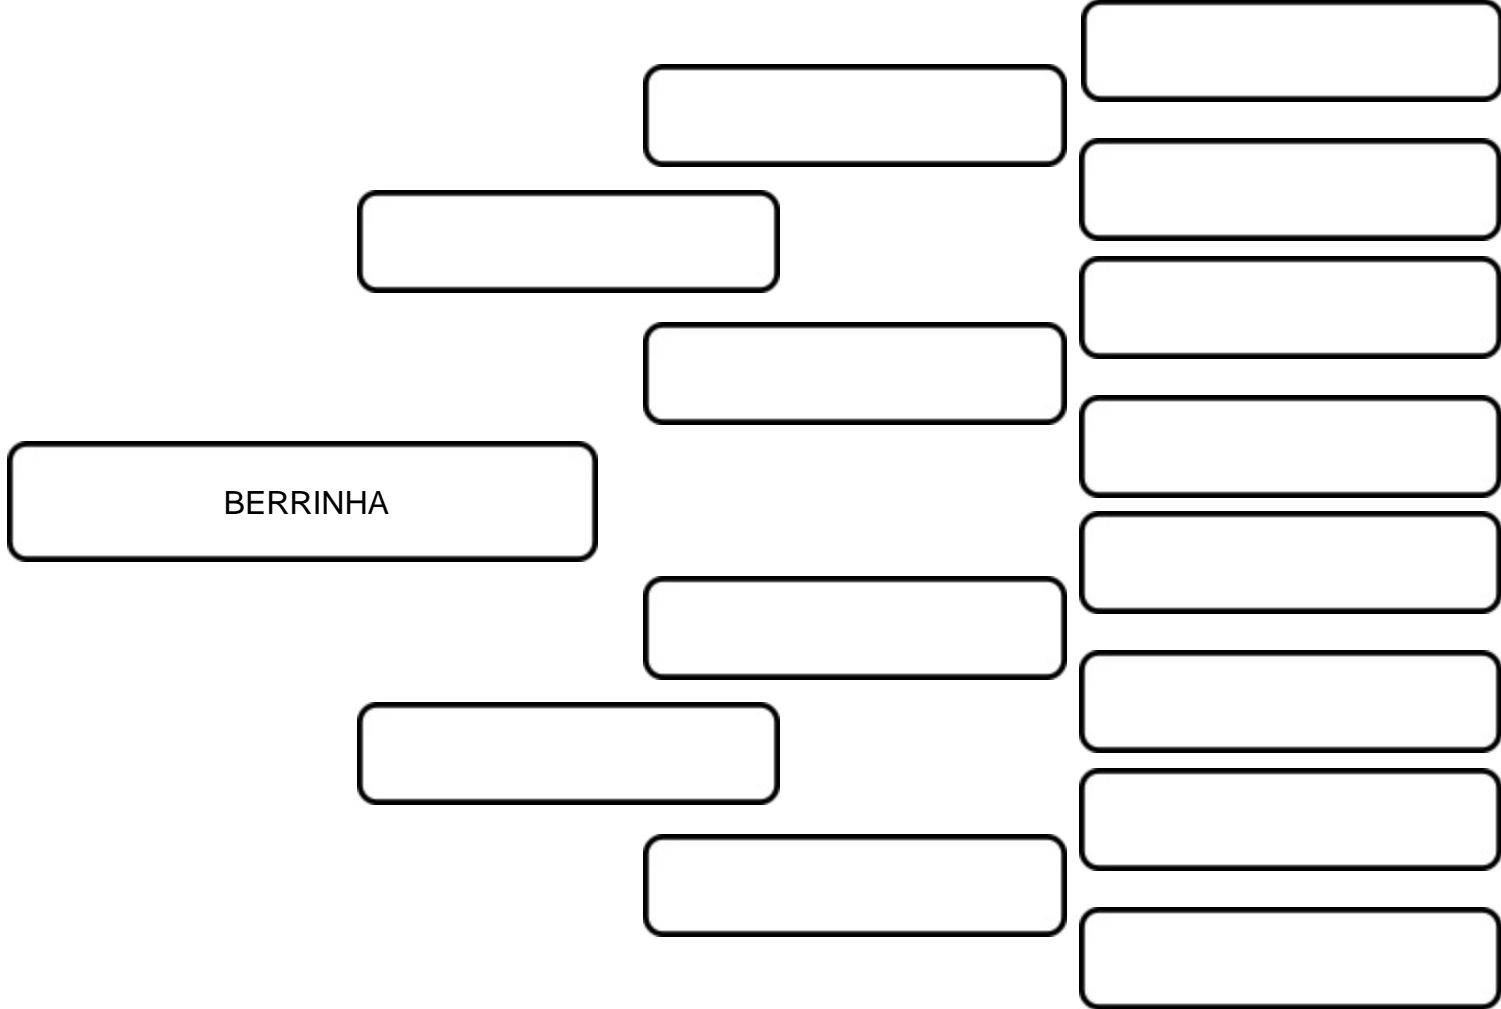

VENDEDOR: MAX

LOTE:
09

ANIMAL: BERRINHA

RAÇA: SAANEN

SEXO: FÊMEA

NASC.: 01/07/2022

REGISTRO: S/R

COMENTÁRIOS:
GERAÇÃO 2022
PRENHA DO REPRODUTOR PITY (SAANEN) COM PREVISÃO DE PARTO PARA 09/09