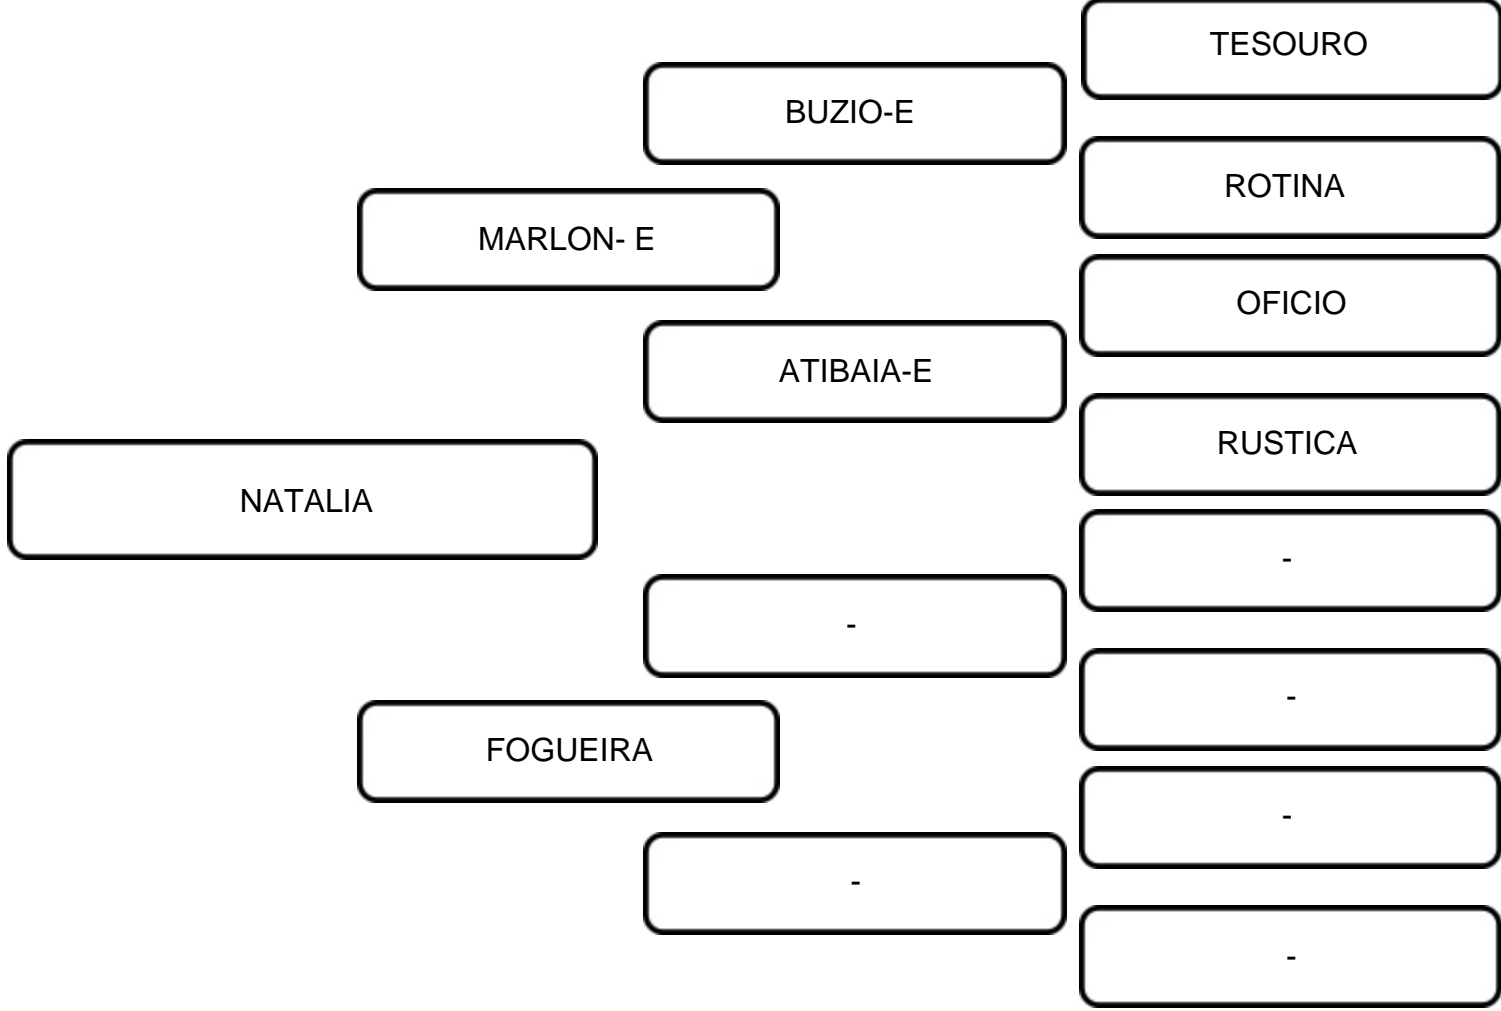

HIADE-E

RUTINA

AUSTRIA

HOLANDES-E

LADEIRA-E E

GEADA-E

COMENTÁRIOS:

Linda matriz que estamos vendendo. Mais uma filha do grande MARLON E, touro que reúne em seu pedigree o sangue nobre do gado Sindi da Emepa (OFÍCIO E, JARANA E, MARIBONDO E). Sua mãe, Áustria, foi retirada da cabeceira do rebanho Sindi Lins e adquirida pelo Rancho Valeu Boi – Aurora/CE. Fechada no sangue EMEPA, neta do grande HIADE E, um irmão próprio do magnífico VELUDO E. Matriz que demonstra toda a sua qualidade e rusticidade, criada totalmente à campo, em pleno semiárido Nordeste. Segue com prenhez confirmada do reprodutor IGAPÓ P com previsão de parto para o dia 15/02/2025.

COMENTÁRIOS:
Uma das mais belas fêmeas de sua geração. Filha do extraordinário MARLON E, touro que dispensa comentários, fechado no Sindi 52. Sua mãe, FOGUEIRA, se destacou pela elevada produção de leite e racial impecável, foi retirada da cabeceira do rebanho para formar o rebanho do Sindi Teixeira, na Bahia. Segue coberta pelo reprodutor TAMBORIM E (HIADE E), sem tempo de confirmação da prenhez.