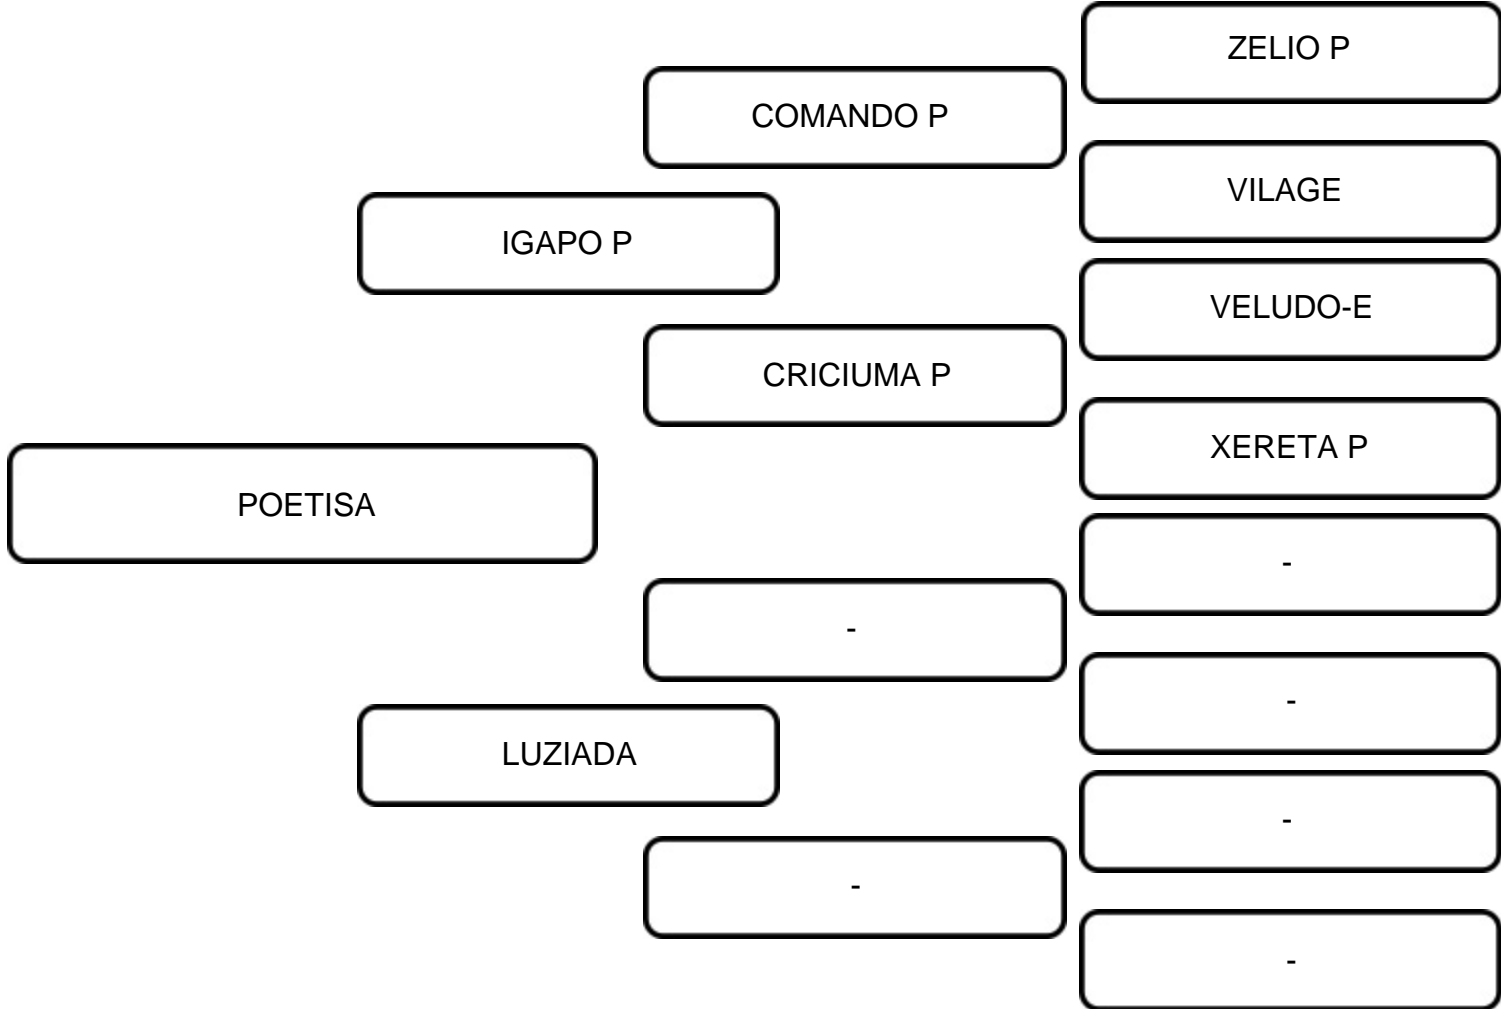

VENDEDOR: SINDI LINS

LOTE:
20

ANIMAL: POETISA

RAÇA: SINDI

SEXO: FÊMEA

NASC.: 10/02/2023

REGISTRO: FJLF 92

PC

COMENTÁRIOS:
Fêmea mais jovem vendida neste Leilão. Com apenas 16 meses, já demonstra toda a sua qualidade, equilíbrio de carcaça e feminilidade. Filha do grande IGAPÓ P, touro oriundo de um dos mais criteriosos plantéis Sindi do Brasil, o Sindi Pompeu Borba. POETISA é filha LUZIADA, fêmea que vem produzindo bem no plantel Sindi Lins. Segue coberta pelo reprodutor TAMBORIM E (HIADE E), sem tempo de confirmação da prenhez...