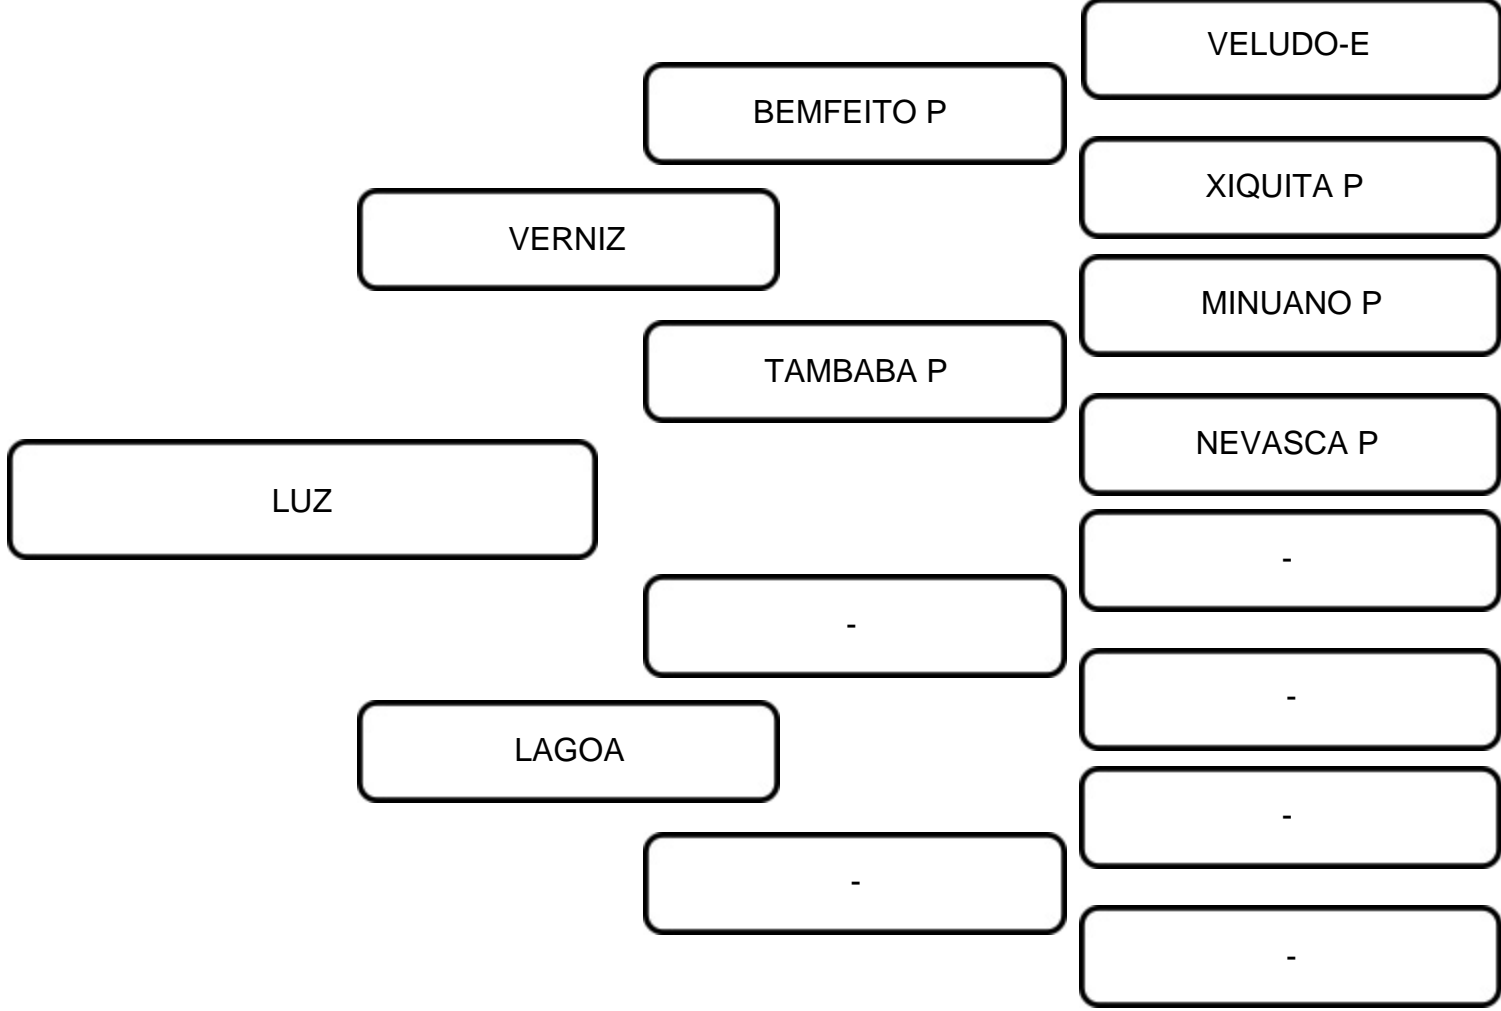

COMENTÁRIOS:
 Matriz que se destaca por sua elevada produção dentro da seleção Sindi Lins. Filha do grande VERNIZ, touro que imprimiu volume de carcaça e elevada produção de leite. Sua mãe, LAGOA, se destacou pela elevada produção de leite e curto IEP, foi retirada da cabeceira do rebanho para formar o rebanho do Sindi Teixeira, na Bahia. Segue com prenhez confirmada do reprodutor Marlon – E com previsão de parto para o dia 15/10/2024.