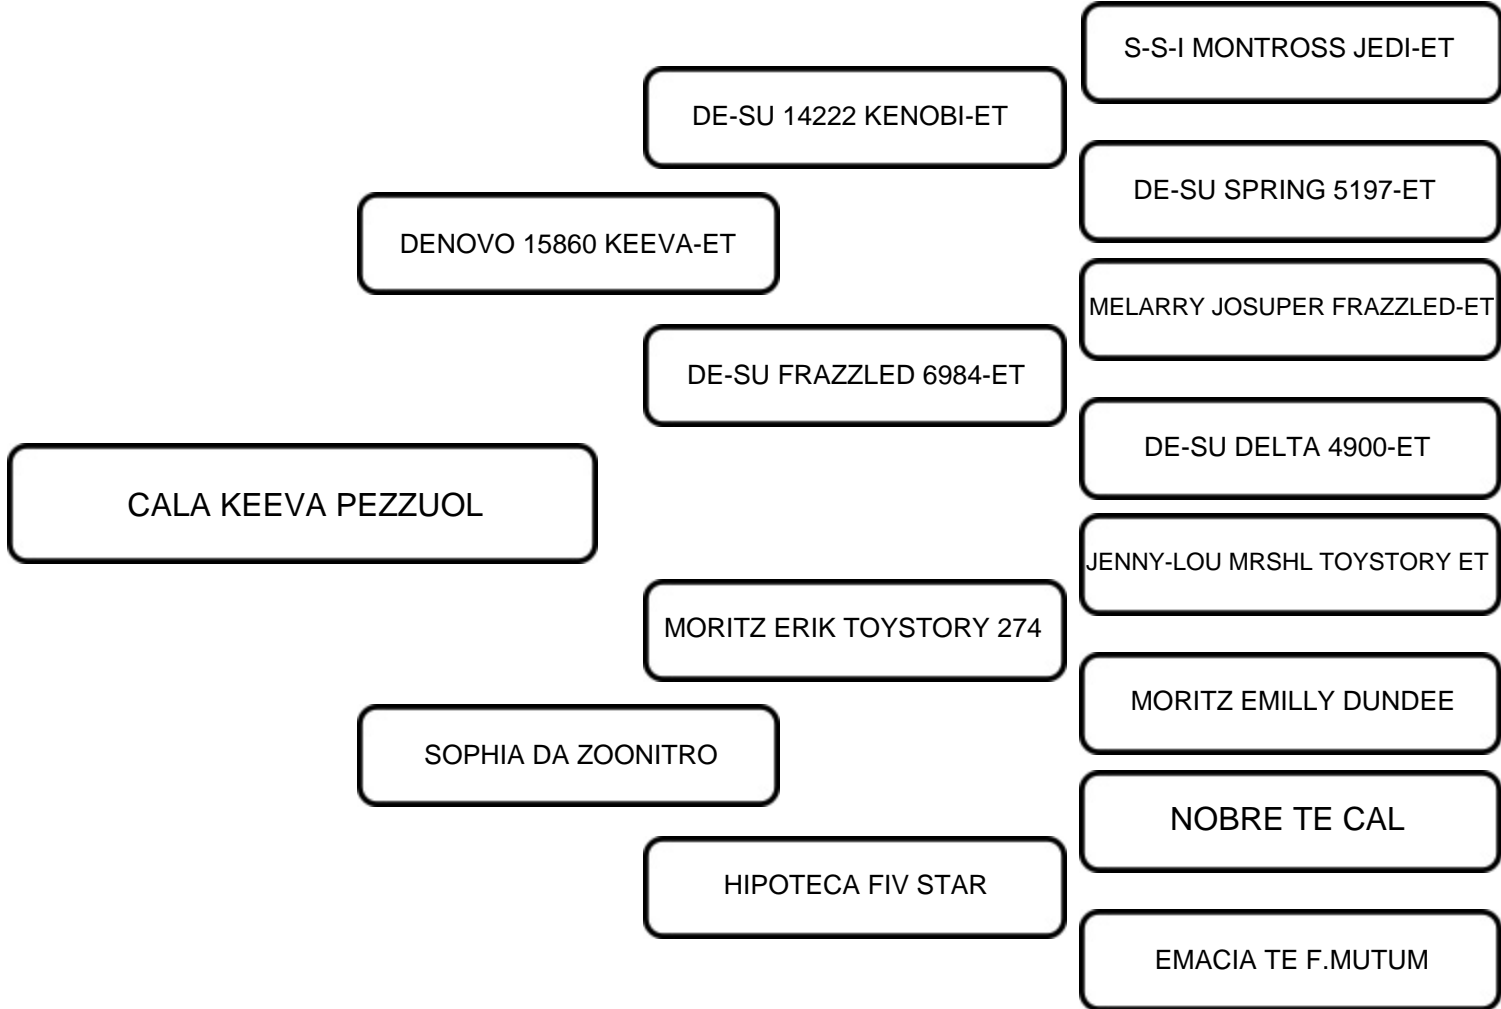

VENDEDOR: PEZZUOL AGROPECUÁRIA

LOTE:
20B

ANIMAL: CALA KEEVA PEZZUOL

RAÇA:
GIROLANDO

SEXO:
FÊMEA

NASC.:
20/10/2021

REGISTRO:
9204-BX

3/4

COMENTÁRIOS:
LACTAÇÃO DA MÃE: 12.827 KG
PRENHEZ SEXADA DE FÊMEA (GONZ 89 X ALTA HALLEY) COM
PREVISÃO DE PARTO PARA 12/2024