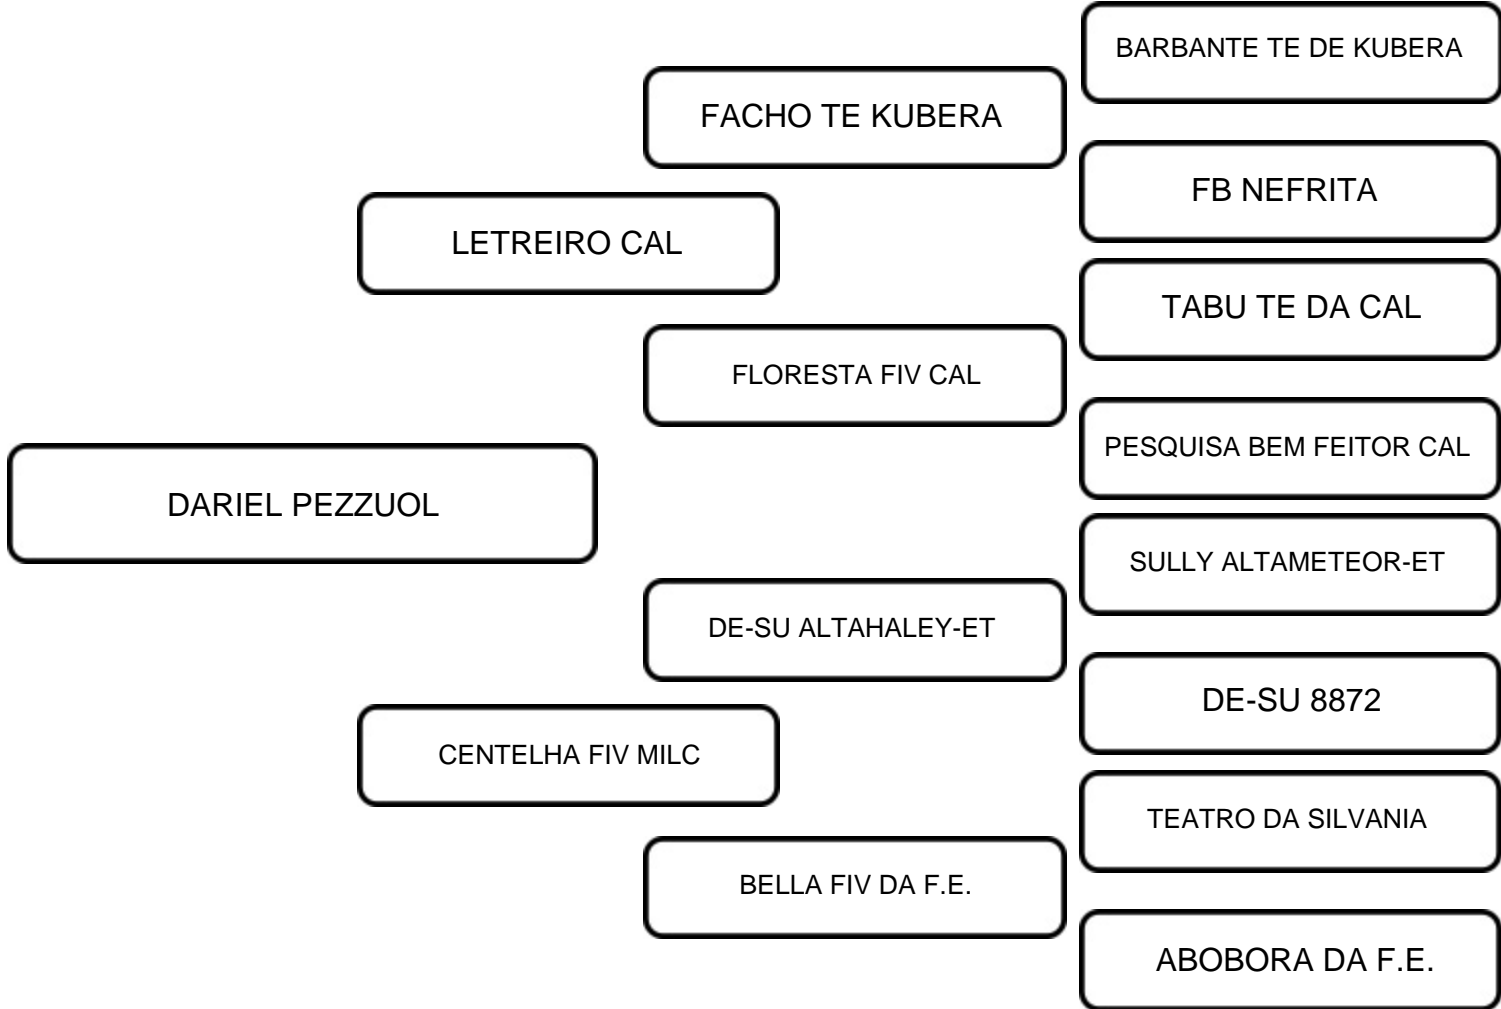

VENDEDOR: PEZZUOL AGROPECUÁRIA

LOTE:
18A

ANIMAL: DARIEL PEZZUOL

RAÇA:
GIROLANDO

SEXO:
FÊMEA

NASC.:
20/01/2022

REGISTRO:
9596-CD

1/4

COMENTÁRIOS:
LACTAÇÃO DA MÃE: 18.204 KG
PRENHA DE INSEMINAÇÃO DO BIRDMAN COM PREVISÃO DE PARTO
PARA 10/2024