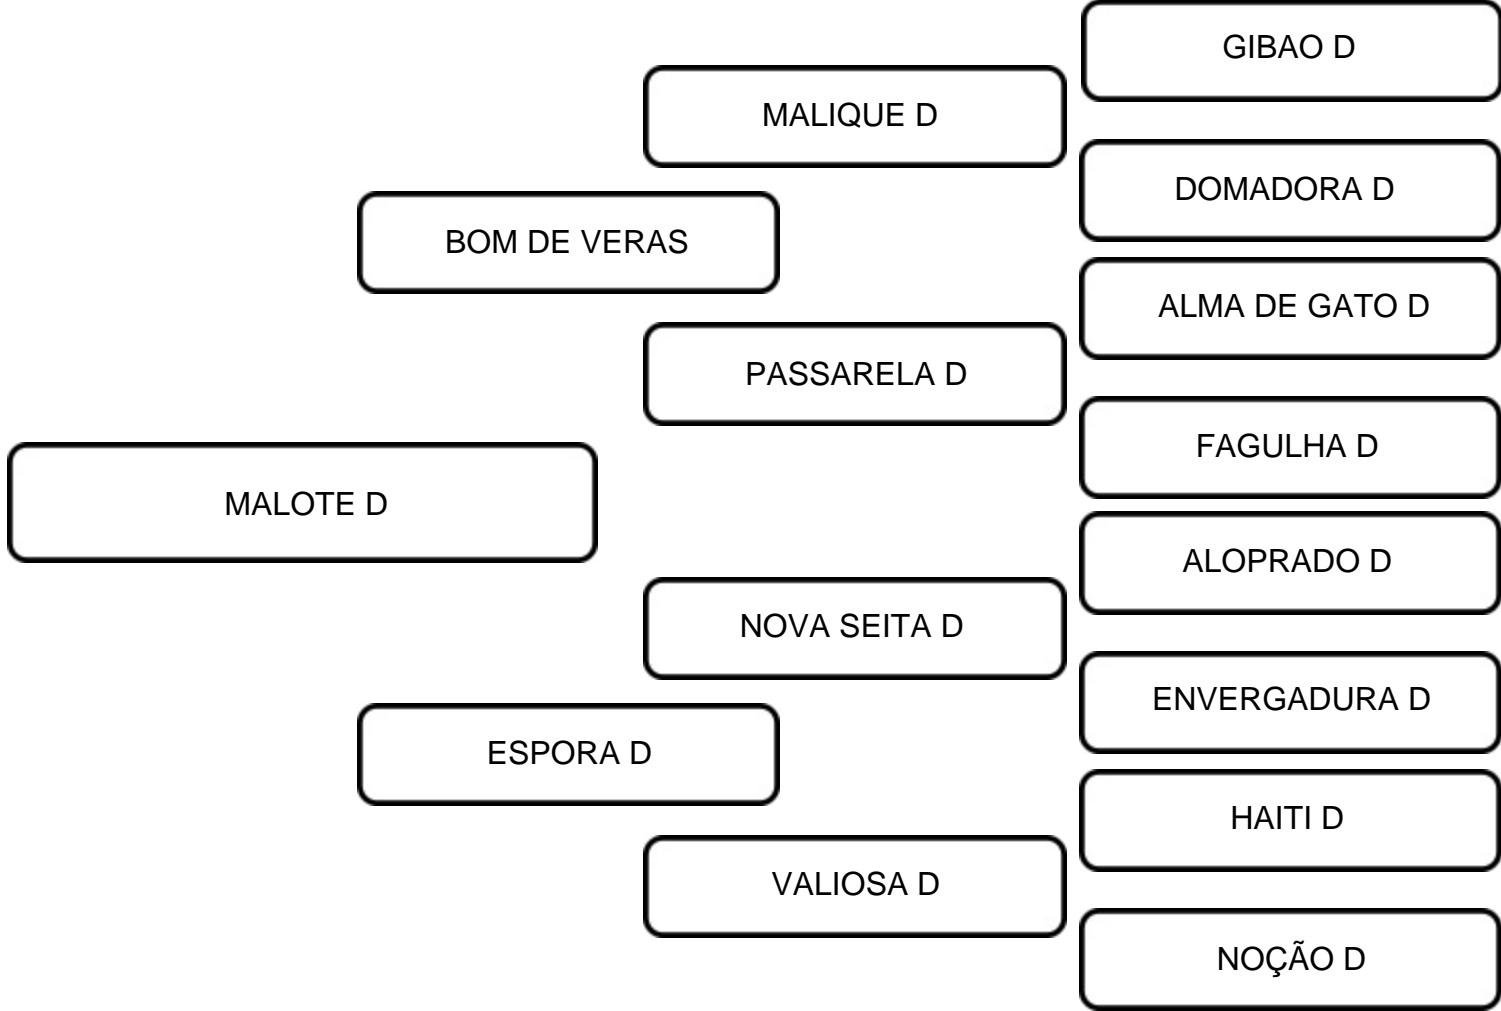

VENDEDOR: FAZENDA CARNAÚBA

LOTE:  
**401**

ANIMAL: MALOTE D

RAÇA: GUZERÁ

SEXO: MACHO

NASC.: 08/08/2023

REGISTRO: MDVG 8416

PO

**COMENTÁRIOS:**  
Filho de BOM DE VERAS D, touro de melhor carcaça hoje na CARNAÚBA, tem um formato ideal também no seu racial, no qual preconizamos junto ao melhoramento do REBANHO D; PASSARELA D, produziu 19 Kg/leite/dia fechando 3735 Kg com 5,8% de gordura, tornando assim sem saída para o bom "JURAMENTO", honrar com seus ascendentes! Sua mãe ESPORA D (10,2 Kg/Leite/Dia na 1ª lactação e 2830 Kg/Leite), tem 4 gerações na CARNAÚBA de vacas superiores a 3 mil Kg de leite, no sistema de campo no Cariri da Paraíba!