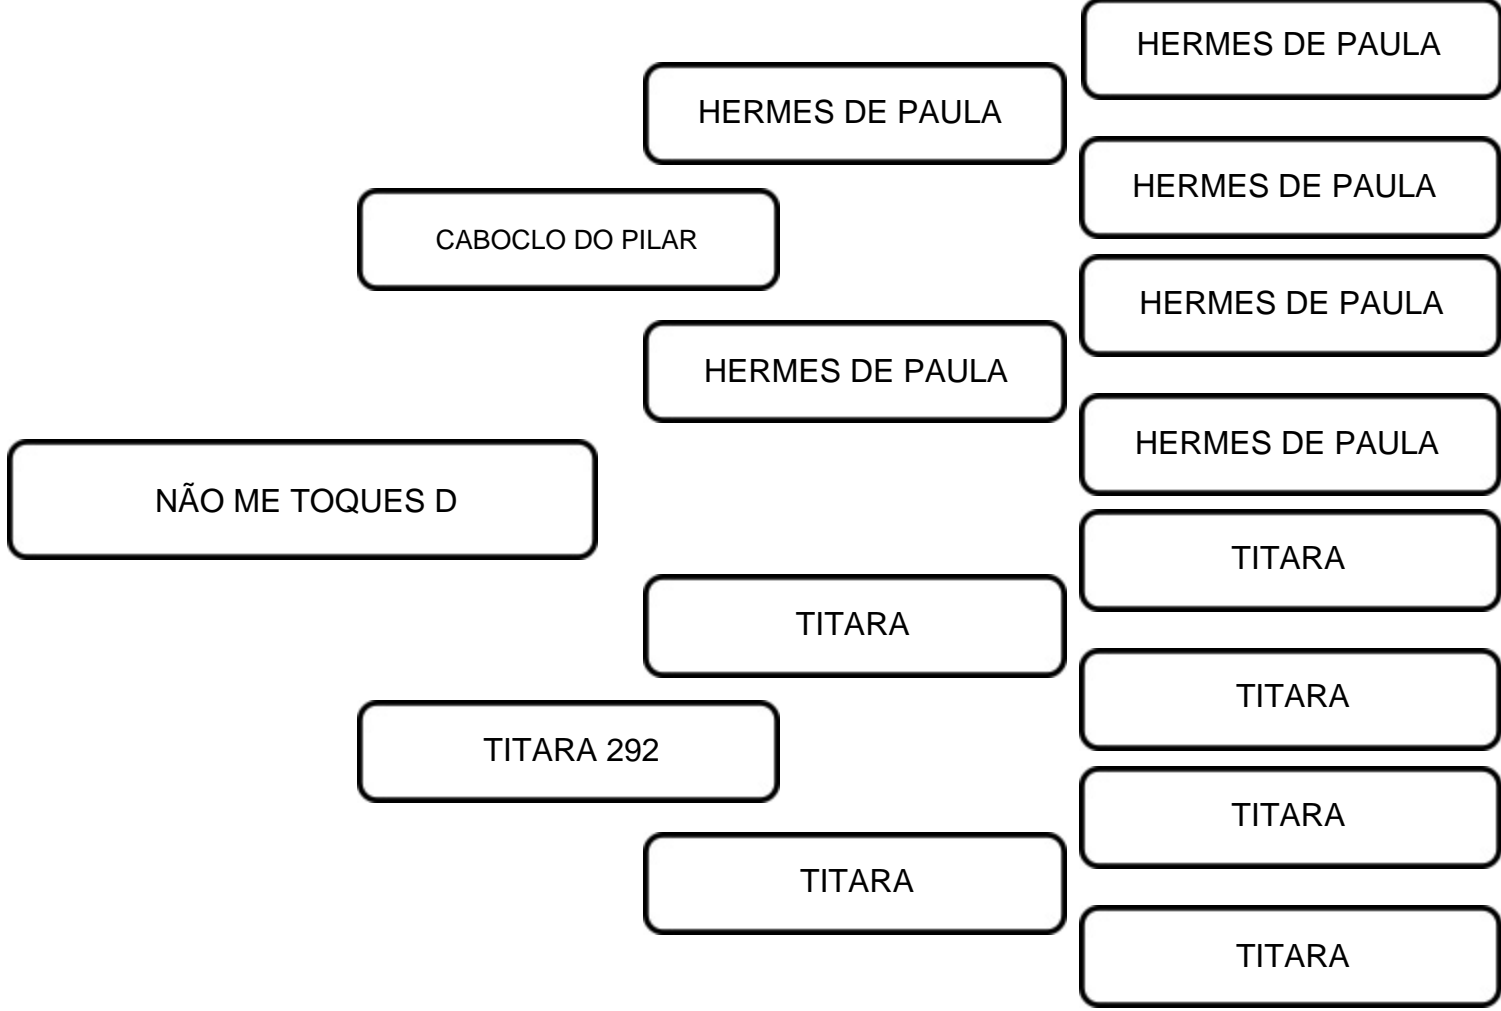

VENDEDOR: FAZENDA CARNAÚBA

LOTE:  
**442**

ANIMAL: NÃO ME TOQUES D

RAÇA:  
CURRALEIRO  
PÉ-DURO

SEXO:  
MACHO

NASC.:  
22/02/2021

REGISTRO:  
CPD 137

PO