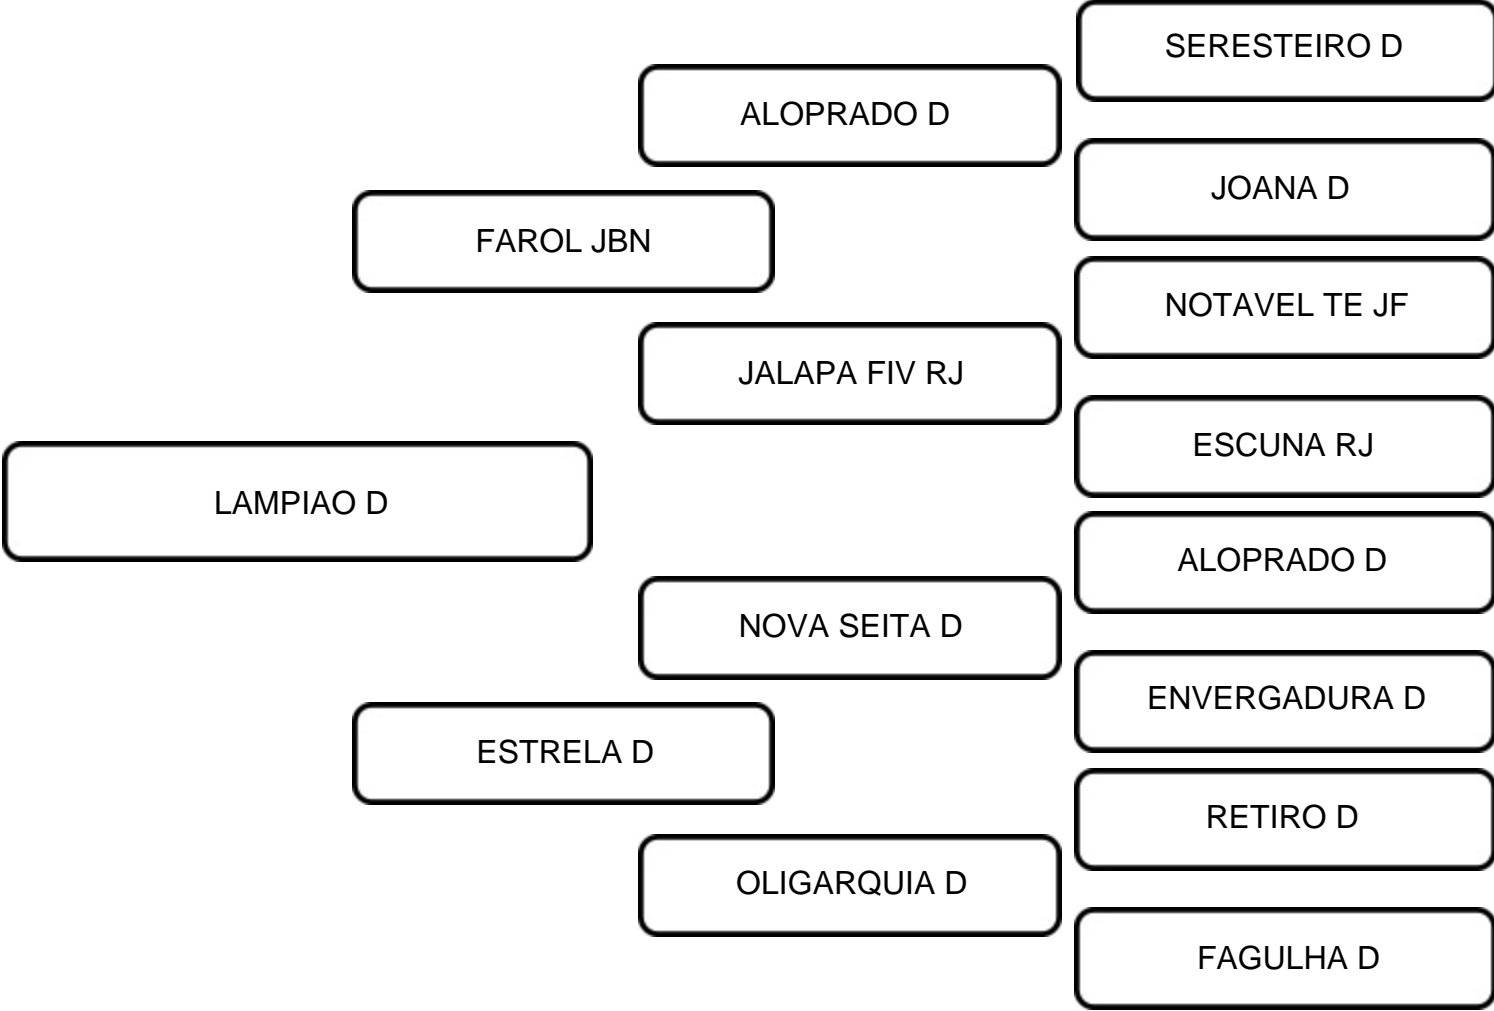

COMENTÁRIOS:  
Filho de FAROL JBN, touro filho de ALOPRADO D, com uma excelente carcaça e rusticidade, que chama nossa atenção desde jovem! ESTRELA D, sua mãe vaca de mais de 13 Kg/Leite/Dia, tem uma das carcaças largas das vacas do curral! Uma área de olho de lombo incomparável as demais, com a funcionalidade do gado milenar!