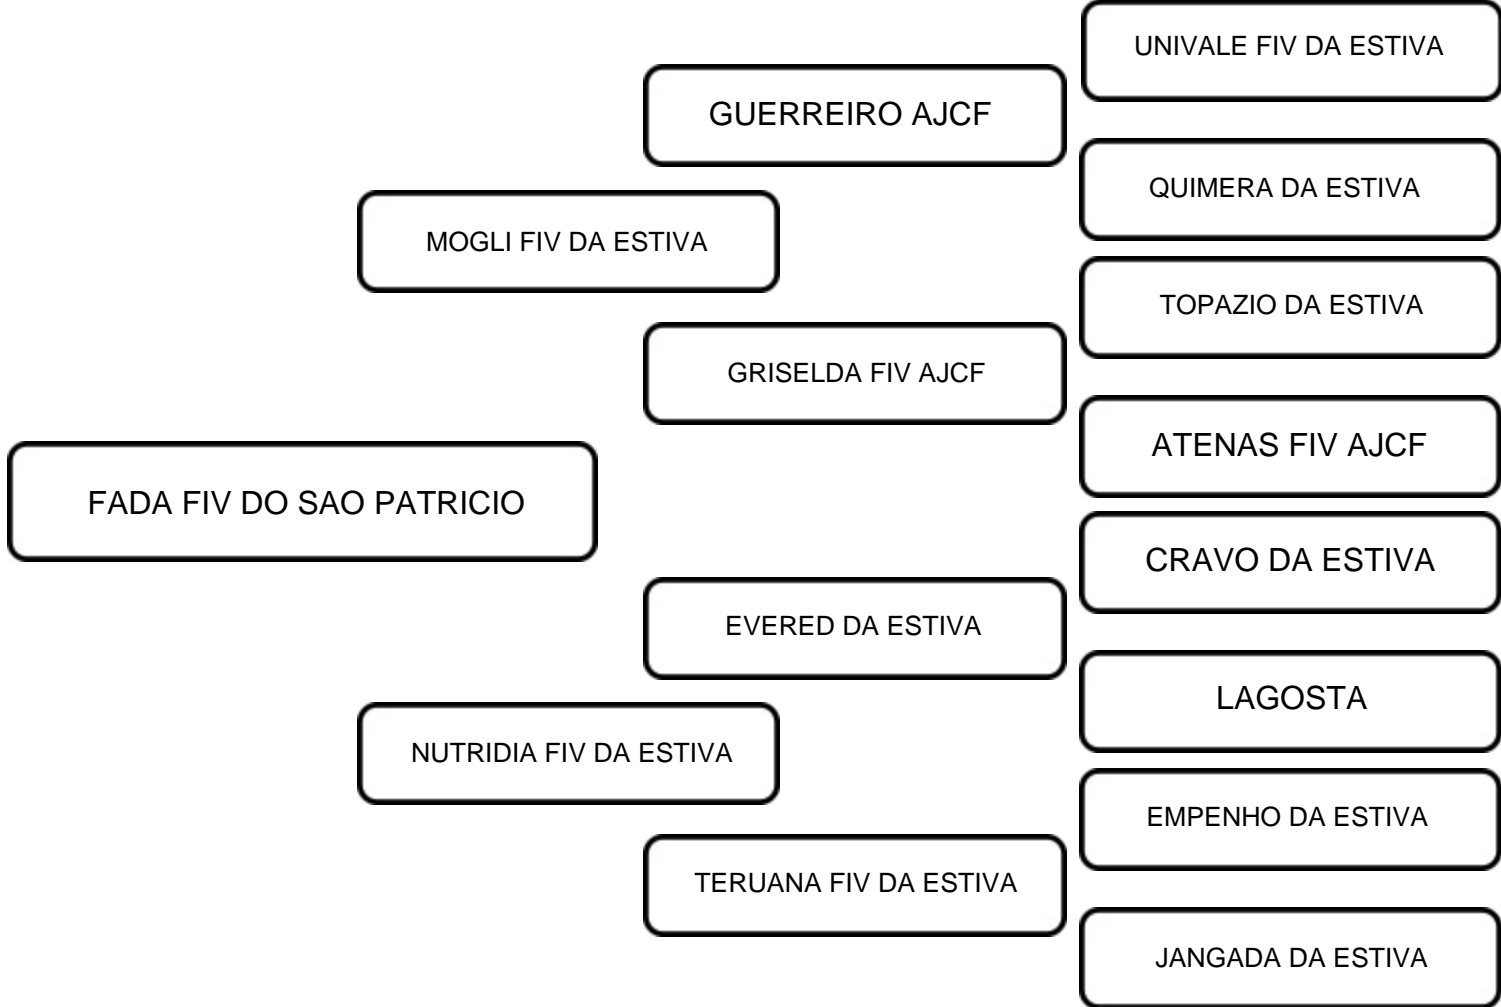

VENDEDOR: FAZENDA ELDORADO

LOTE:
22

ANIMAL: FADA FIV DO SAO PATRICIO

RAÇA: SINDI

SEXO: FÊMEA

NASC.: 06/01/2024

REGISTRO: GVM 3928

PO

COMENTÁRIOS: