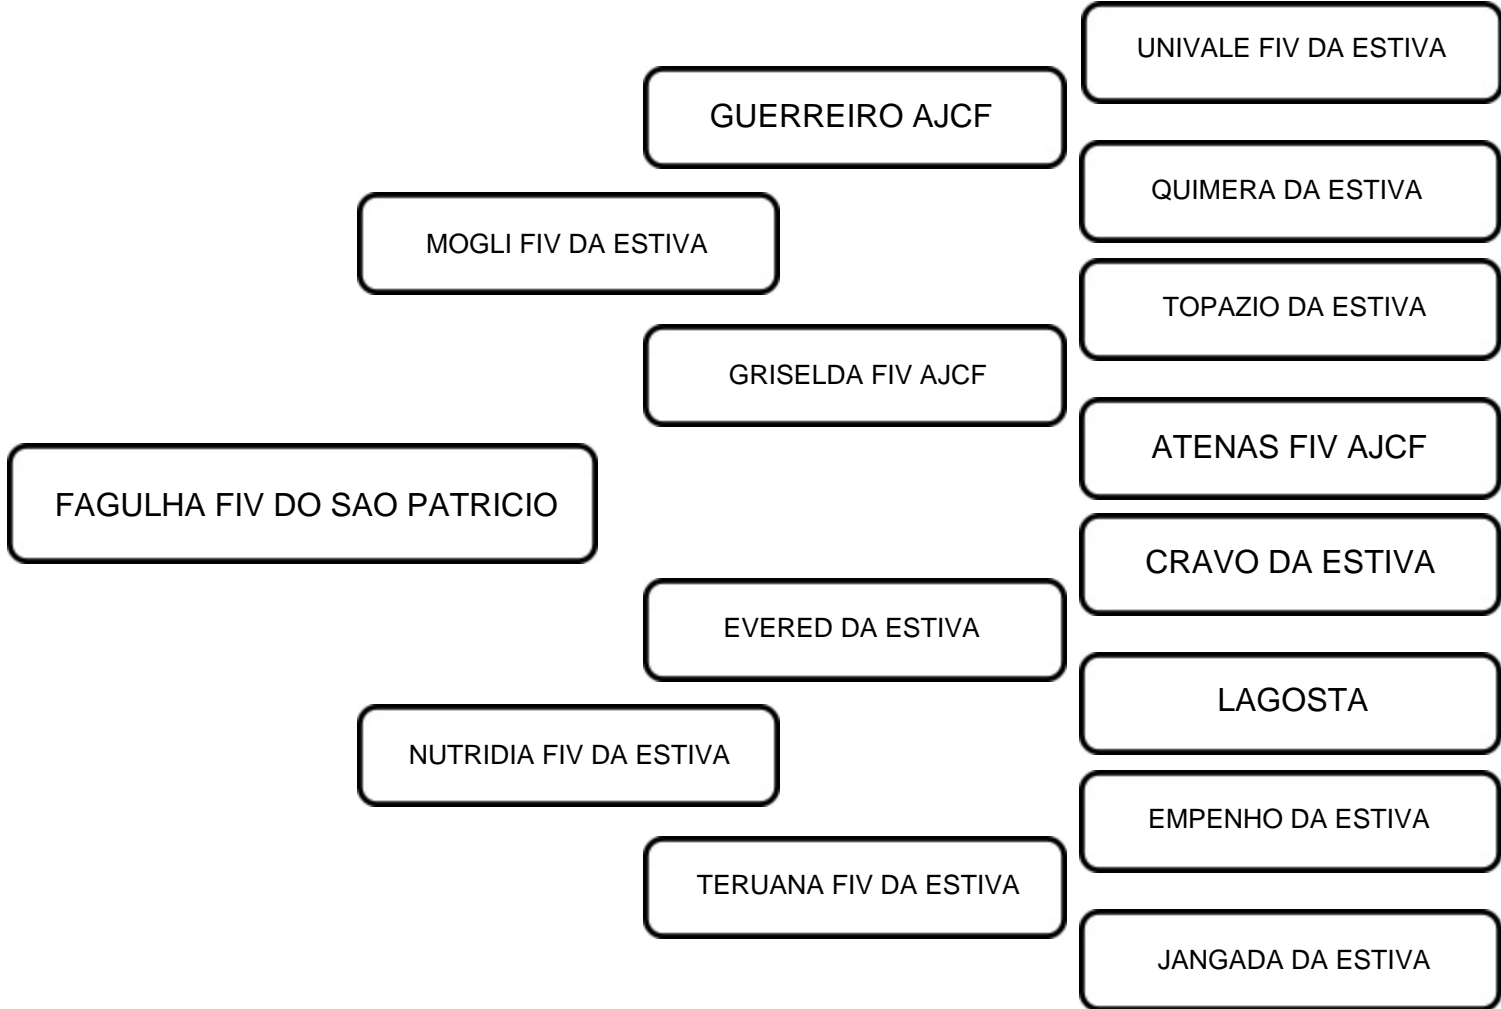

ANIMAL: FAGULHA FIV DO SAO PATRICIO

RAÇA: SINDI

SEXO: FÊMEA

NASC.: 09/01/2024

REGISTRO: GVM 3929

PO

COMENTÁRIOS:

VENDEDOR: