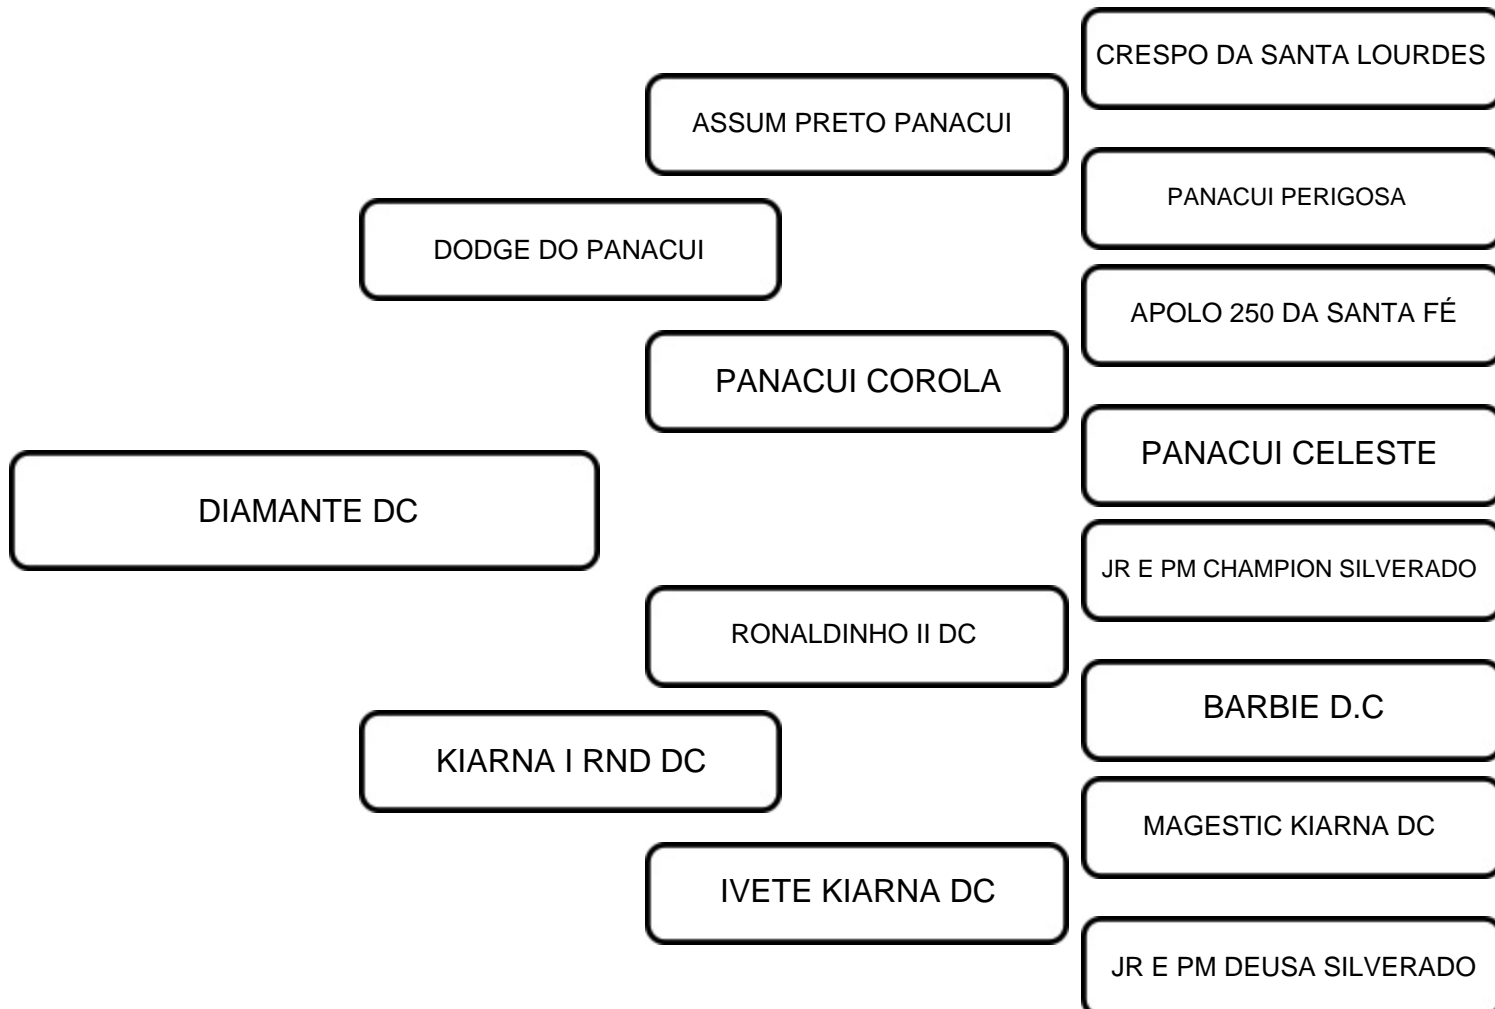

VENDEDOR:

JOSE DARLAN DE ALMEIDA CARNEIRO FILHO

LOTE:

27A

ANIMAL:

DIAMANTE DC

RAÇA:

ANGLO
NUBIANA

SEXO:

MACHO

NASC.:

30/07/2019

TAT.:

FFB:

0603419010

COMENTÁRIOS:

DIAMANTE DC , excelente jovem reprodutor que reúne beleza, raça, masculinidade e pelagem. Além de vir de uma família das mais tradicionais da raça ANGLONUBIANA. DIAMANTE na linha paterna, é filho do grande raçador DODGE DA PANACUÍ, reprodutor este que imprime em seus filhos (as) excelente caracterização racial, carcaça, profundidade de corpo e excelente úberes. Já a sua mãe, KIARNA I DC, é filha de RONALDINHO II DC, que vai a genética do famoso RONALDINHO DC (genética americana importada pela (Emepa/PB). A mãe de KIARNA, a nossa barriga de ouro, IVETE KIARNA DC, é simplesmente filha do MAJESTIC KIARNA DC, bode este, que veio da AUSTRÁLIA, na barriga da lendária TINDERRY KIARNA. E para fechar com chave de ouro, a mãe de DIAMANTE, a bela KIARNA DC, detém o título de melhor úbere jovem no ranking da ABCANGLO 2019.

Os dois animais seguem com exames de Andrológico, e ambos foram doadores de sêmen congelados da mais alta qualidade.