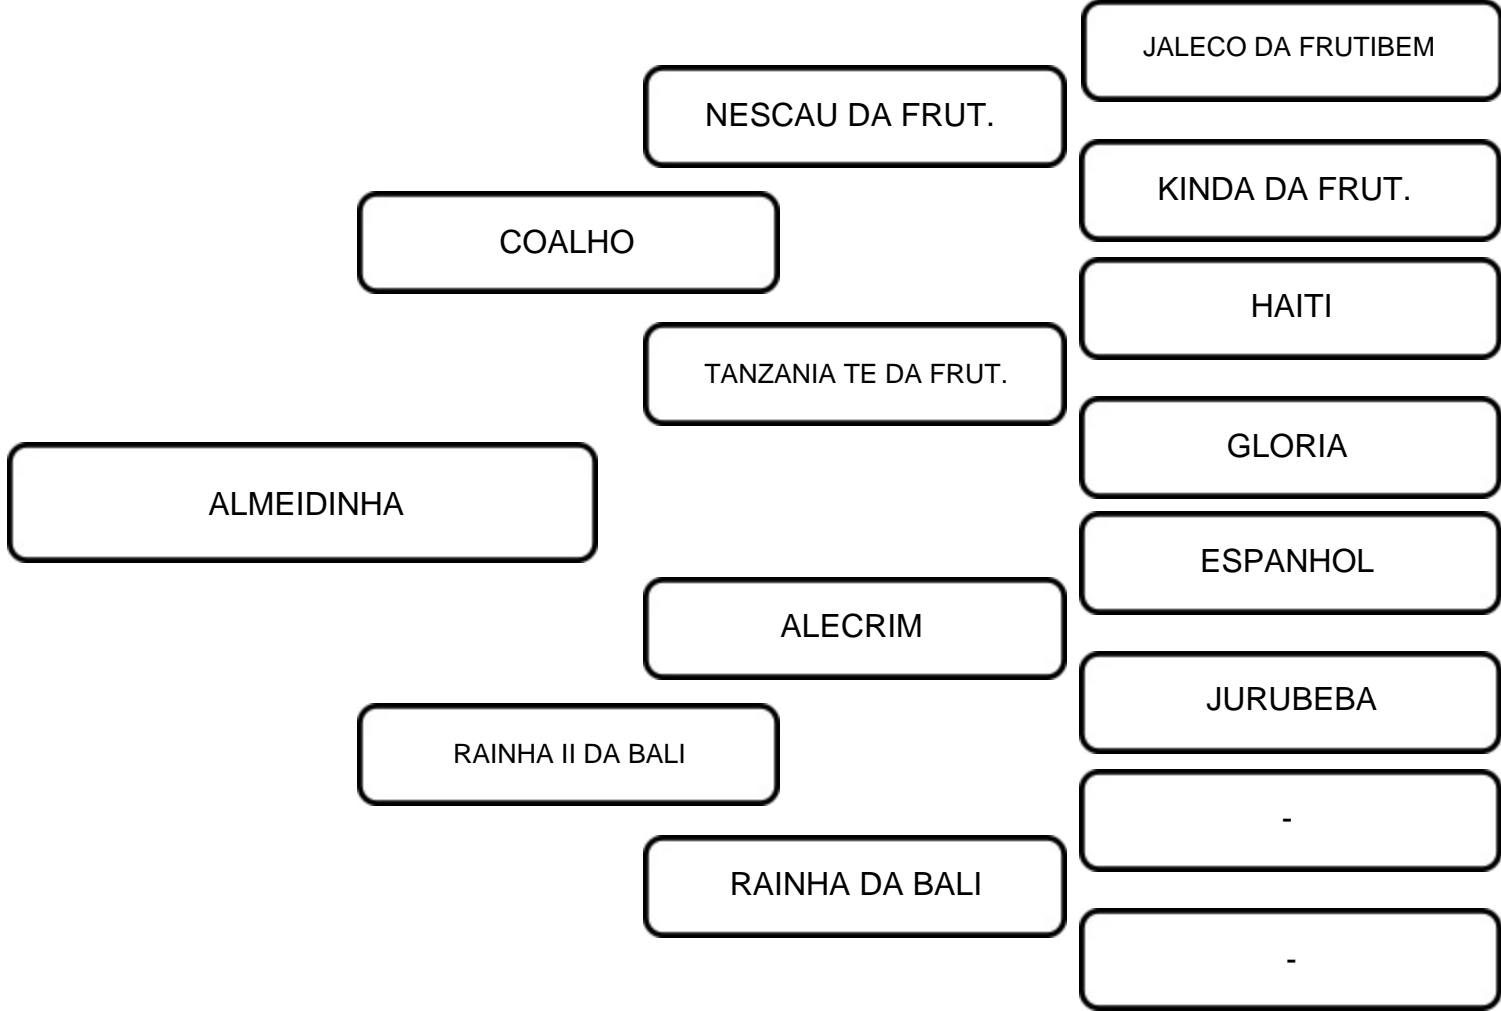

COMENTÁRIOS:
Bezerra, BETACASEÍNA A2A2, espetacular, extremamente mansa, filha do touro Coalho da seleção FRUT, que traz o somatório de grandes genearcas dos rebanhos D, Alagoinha e JM. Pelo lado materno, seu avô Alecrim JM, é um touro diferenciado na morfologia, temperamento e ascendência leiteira, trazendo nas veias o sangue da Granada, a mais importante vaca leiteira do rebanho JM. Apartada aos 8 meses pesando 200kg, 100% a pasto.

VENDEDOR:

PAULO LEITE FERREIRA NETO

LOTE:

02

ANIMAL:

BOA DE TUDO

RAÇA:

GUZERÁ