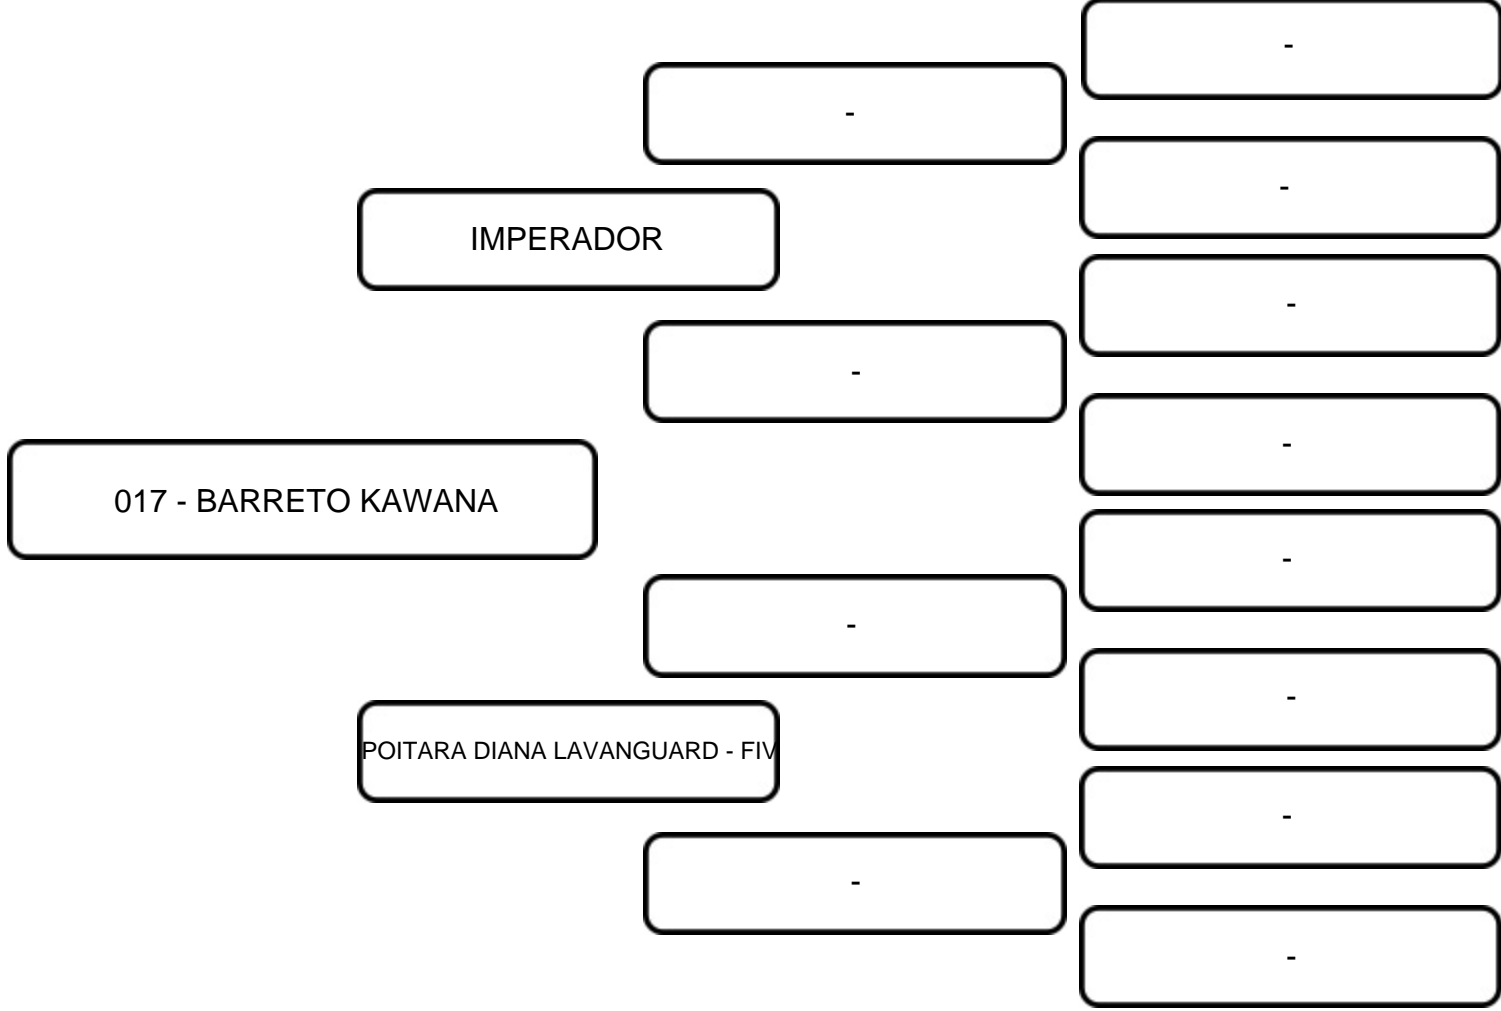

VENDEDOR: NATALIA BARRETO

LOTE:
03

ANIMAL: 017 - BARRETO KAWANA

RAÇA:
HOLANDÊS

SEXO:
FÊMEA

NASC.:
24/04/2018

REGISTRO:
BR1865243

7/8

COMENTÁRIOS:
Sit. Reprodutiva: VACA EM PROTOCOLO
Último Parto: 15/03/2022
Lactação Anterior: 13.314 KG
Pico Lact. Ant. 54.8 KG
Produção Atual: 52.6 KG
Lactação da mãe: 12.304 KG
FAZ USO DE OCITOCINA