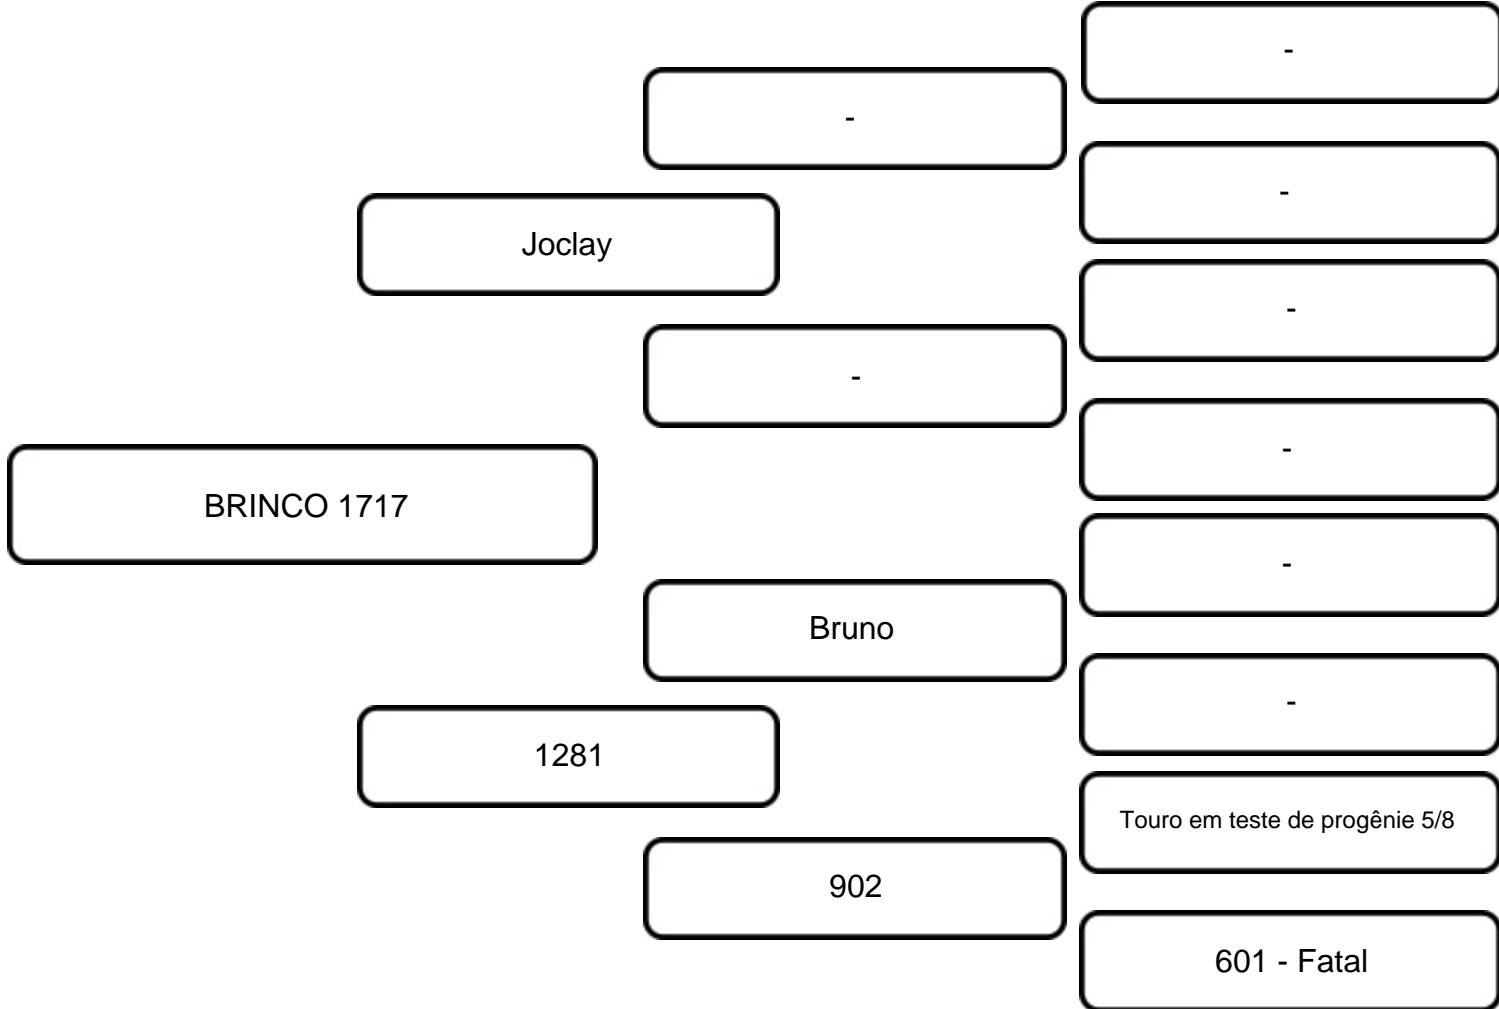

VENDEDOR: JOSE ALBERTO PAIFFER MENK

LOTE:
02

ANIMAL: BRINCO 1717

RAÇA:
HOLANDÊS

SEXO:
FÊMEA

NASC.:
21/04/2017

REGISTRO:
1826719

PO