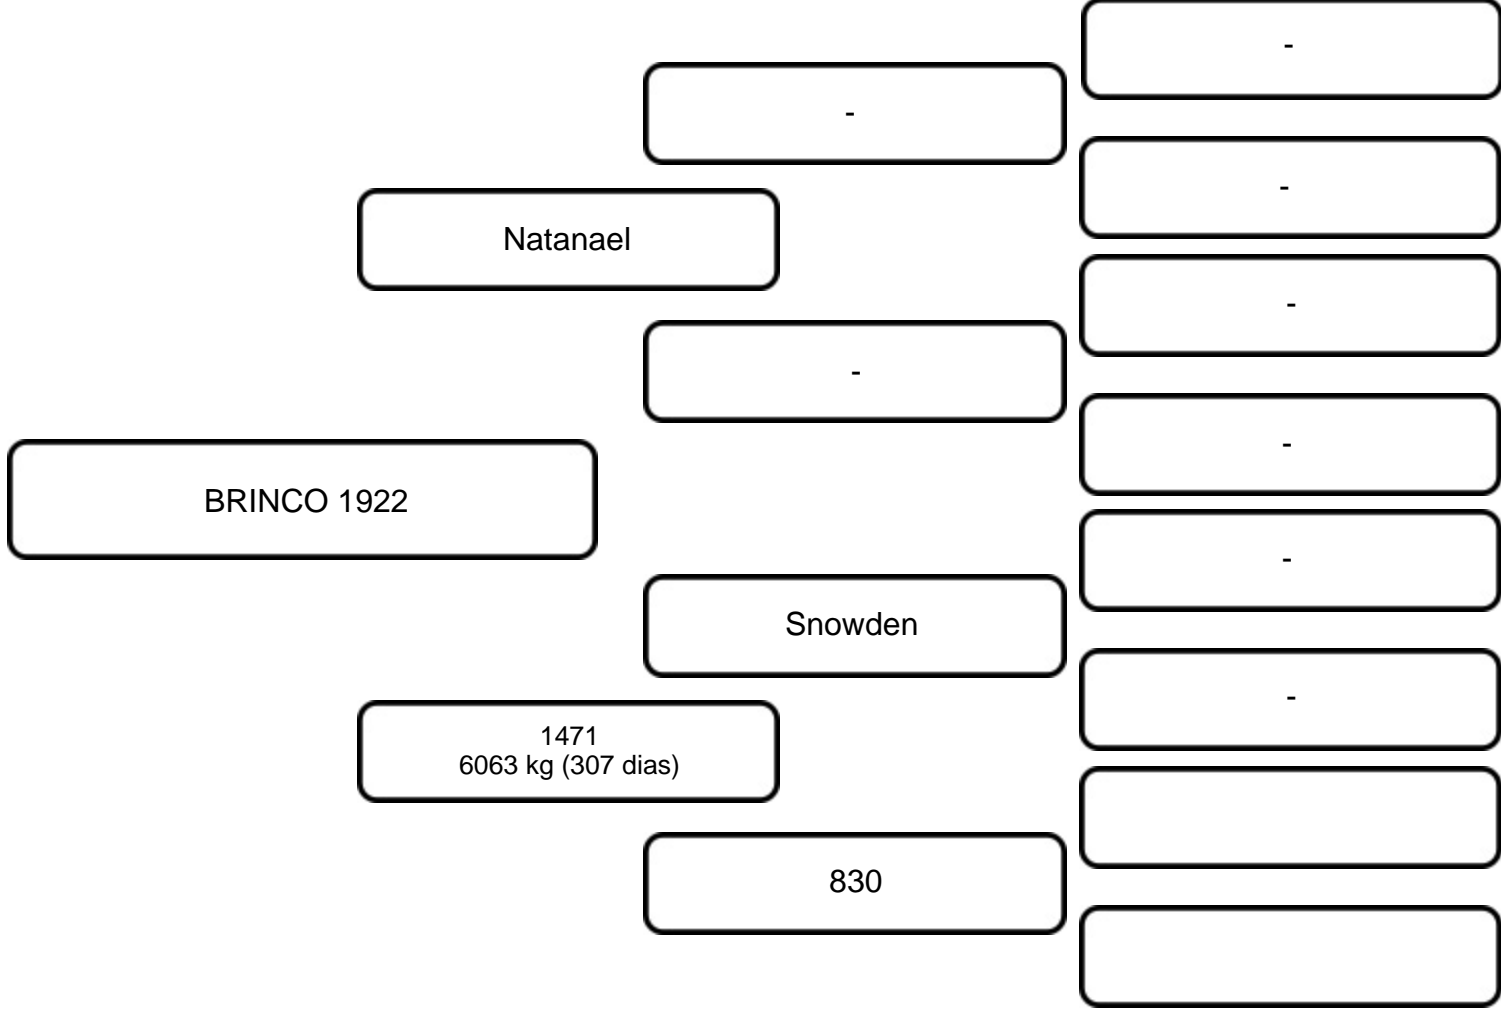

VENDEDOR: JOSE ALBERTO PAIFFER MENK

LOTE: 11

ANIMAL: BRINCO 1922

RAÇA: HOLANDÊS

SEXO: FÊMEA

NASC.: 03/08/2019

REGISTRO: S/R

S/R

COMENTÁRIOS:
Segue em sua 1º lactação com parto em 28/01/22 e produção de 22 kg/dia. Inseminada dia 10/06/22 do OTTON FIV da PALMA (Gir Leiteiro). Lactação da mãe: 6063 Kg.