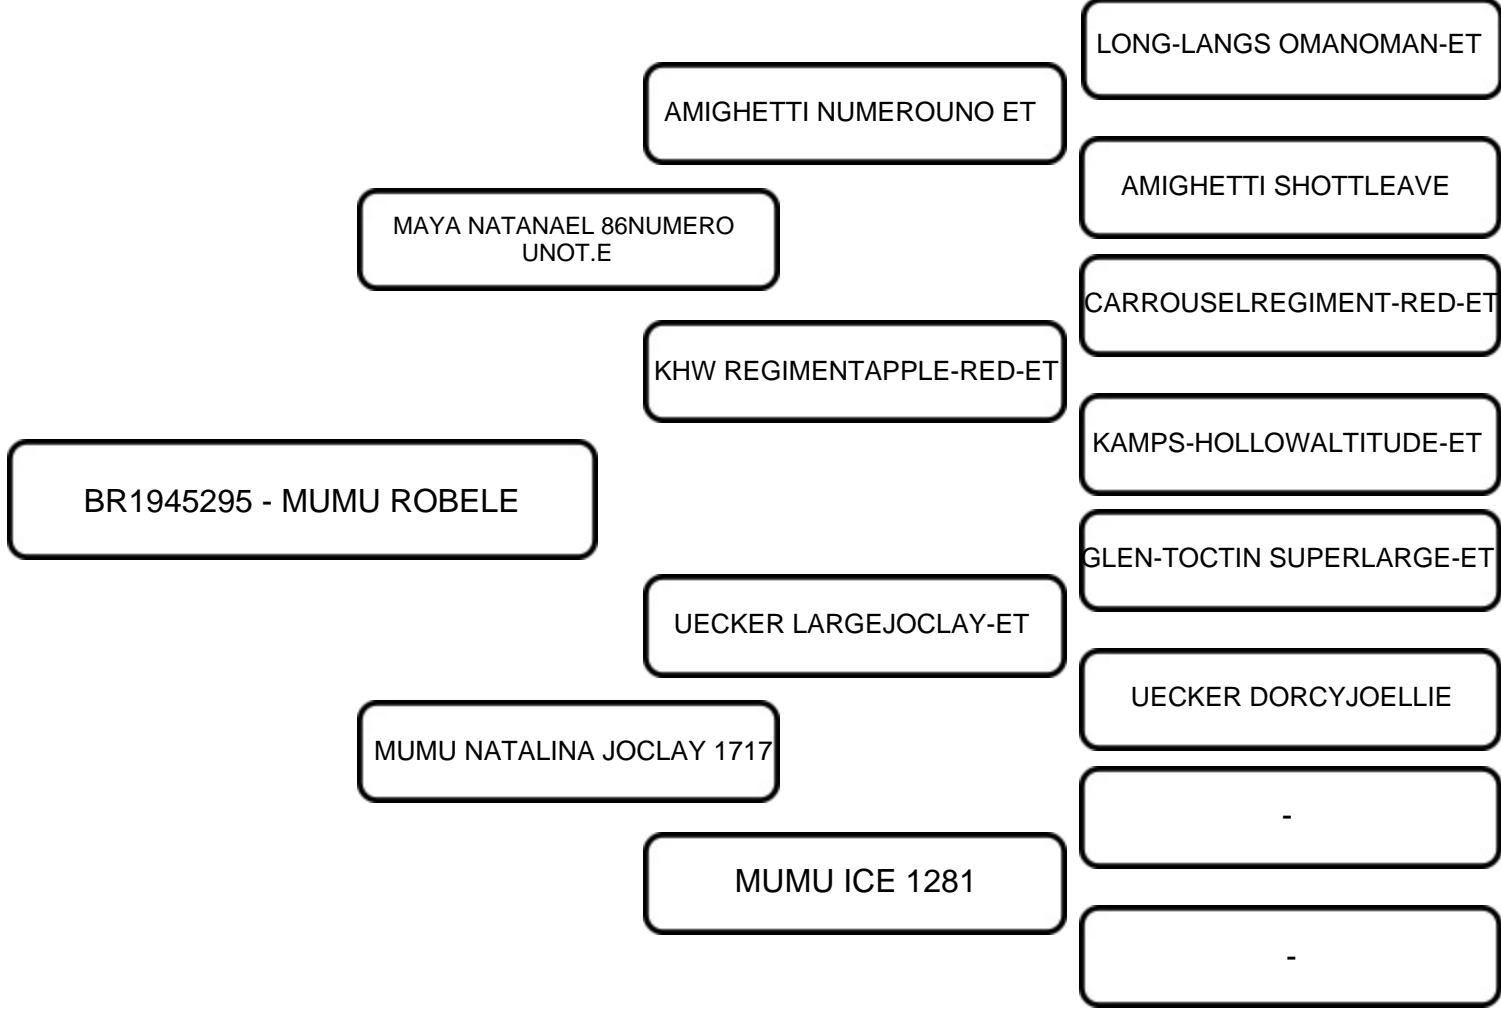

VENDEDOR: JOSE ALBERTO PAIFFER MENK

LOTE:
30A

ANIMAL: BR1945295 - MUMU ROBELE NATANAEL 2079

RAÇA:
HOLANDÊS

SEXO:
FÊMEA

NASC.:
27/03/2021

REGISTRO:
BR1945295

GC-02

COMENTÁRIOS:
Sua mãe possui 1º lactação fechada com 6923 kg em 300 dias.