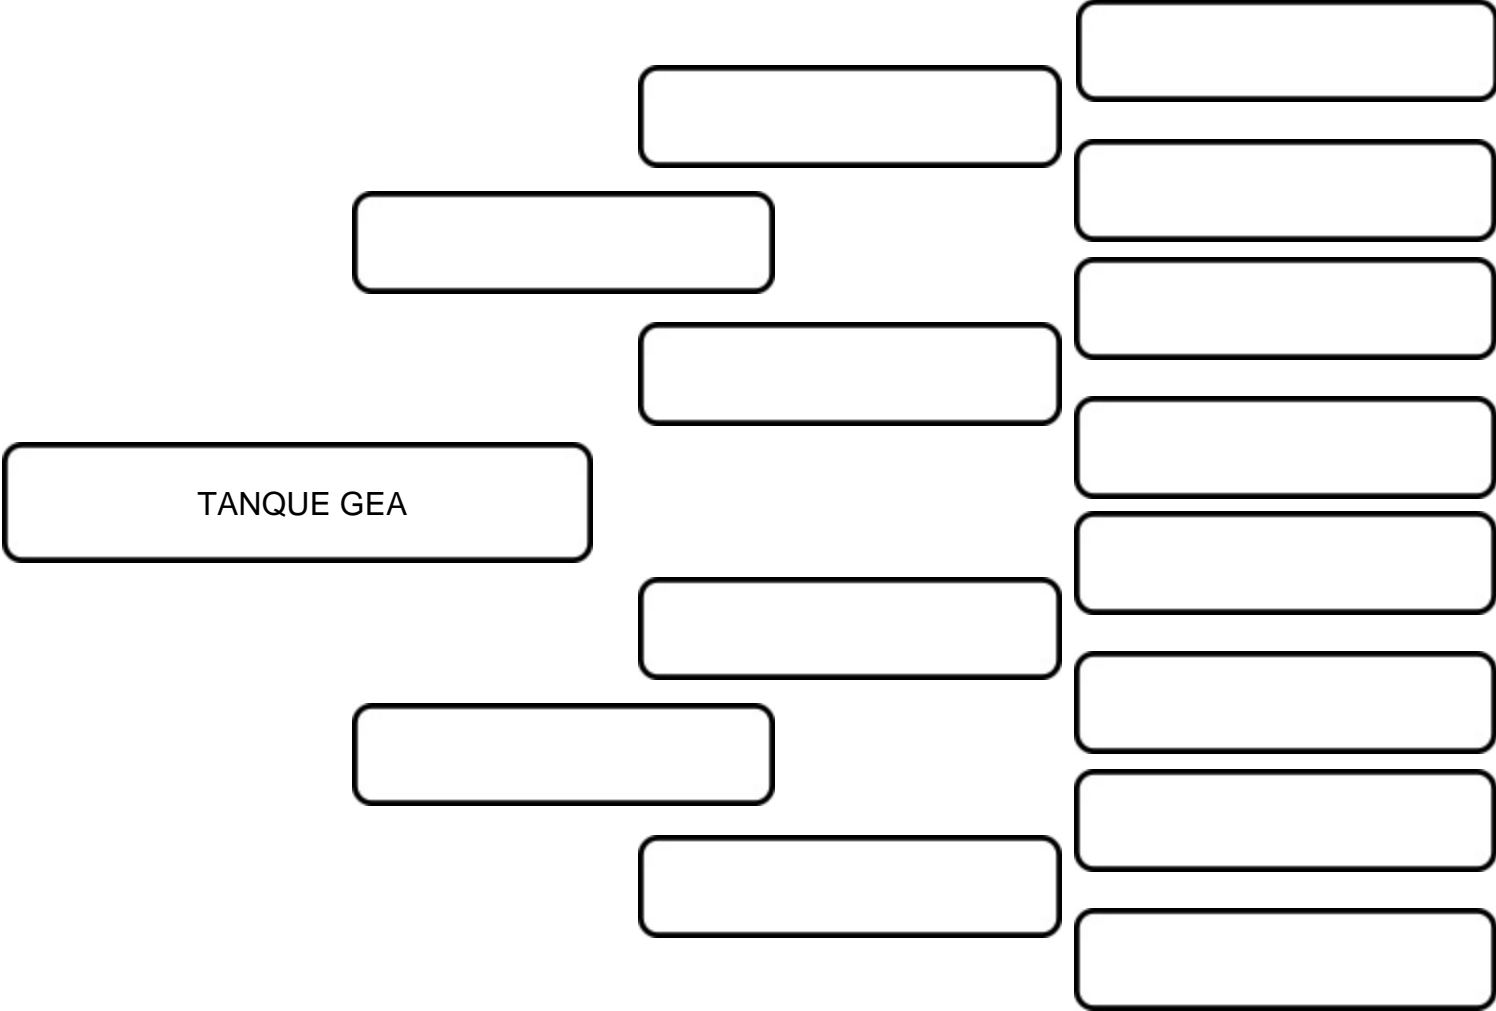

VENDEDOR: BENJAMIM BONATO

LOTE:
01

ANIMAL: TANQUE GEA

RAÇA:
NÃO
INFORMADA

SEXO:
SEM SEXO

NASC.:

REGISTRO:
S/R

COMENTÁRIOS: