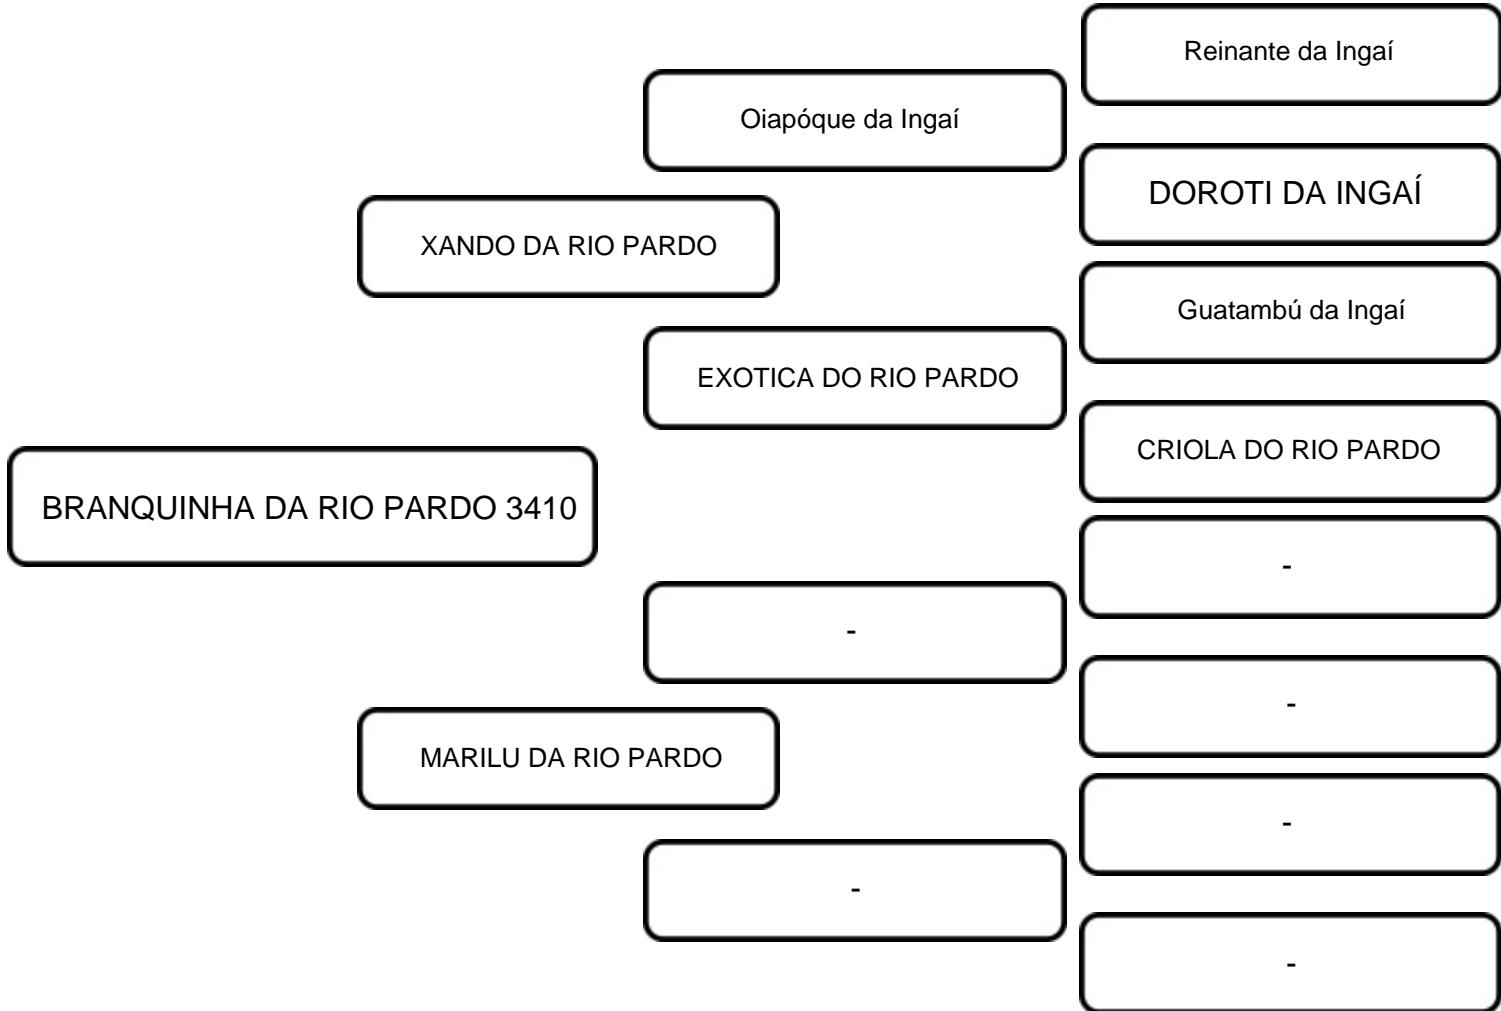

VENDEDOR: FAZENDA RIO PARDO

LOTE:
01

ANIMAL: BRANQUINHA DA RIO PARDO 3410

RAÇA: MURRAH

SEXO: FÊMEA

NASC.: 24/02/2020

REGISTRO: 85896

PC