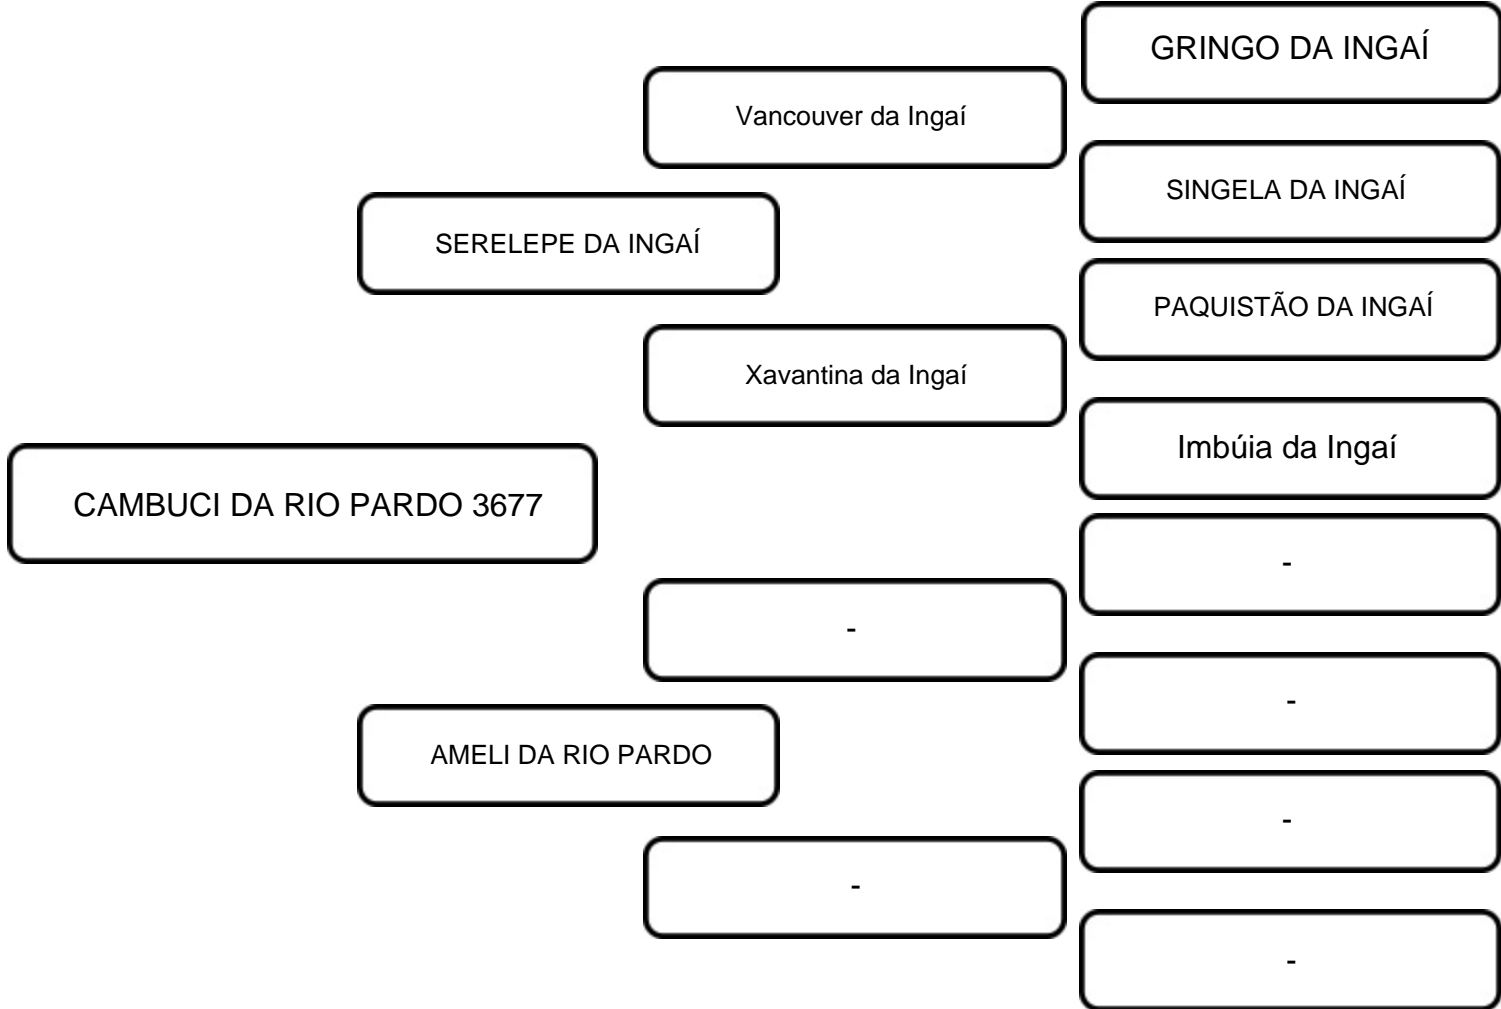

VENDEDOR: FAZENDA RIO PARDO

LOTE:
16A

ANIMAL: CAMBUCI DA RIO PARDO 3677

RAÇA: MURRAH

SEXO: FÊMEA

NASC.: 10/04/2021

REGISTRO: 87625

PC

COMENTÁRIOS:
PTA: 375,6
FILHA DO SERELEPE DO INGAÍ EM AMELI DA RIO PARDO, ANIMAL COM LACTAÇÃO FECHADA DE 3.135 KG E PICO DE 15 KG/DIA.