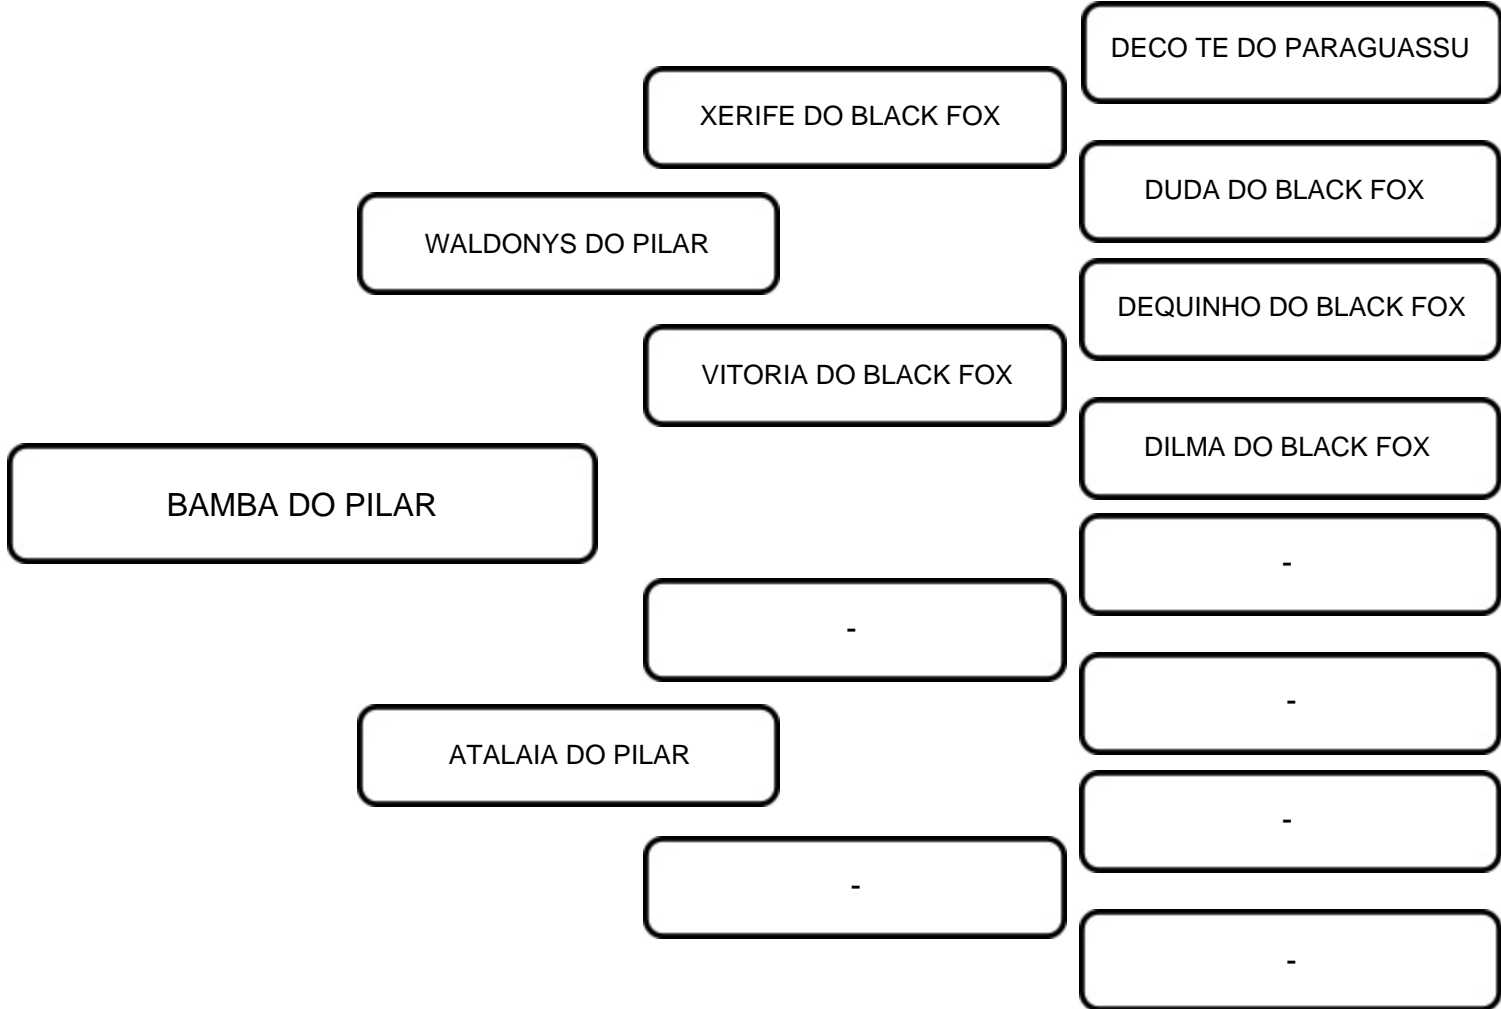

VENDEDOR: A C DA COSTA

LOTE:
07

ANIMAL: BRIANA DO PILAR

RAÇA:
ANGLO
NUBIANA

SEXO:
FÊMEA

NASC.:
10/11/2022

REGISTRO:
0607022038

PC

LOTE:
08

ANIMAL: BAMBÁ DO PILAR

RAÇA: ANGLO NUBIANA

SEXO: FÊMEA

NASC.: 18/11/2022

REGISTRO: 0607022040

PC

COMENTÁRIOS:
CABRITA DE MUITA BELEZA RACIAL, COM UM BELO CONJUNTO DE CABEÇA E ORELHAS, APRUMOS CORRETOS, FEMININA E DELICADA. BAMBÁ É UMA DAS NOSSAS TÍPICAS INGLESAS. CABRITA QUE É FILHA DO NOSSO REPRODUTOR CHEFE WALDONYS DO PILAR. SEGUE PRENHE DO FSA RECRUTA.