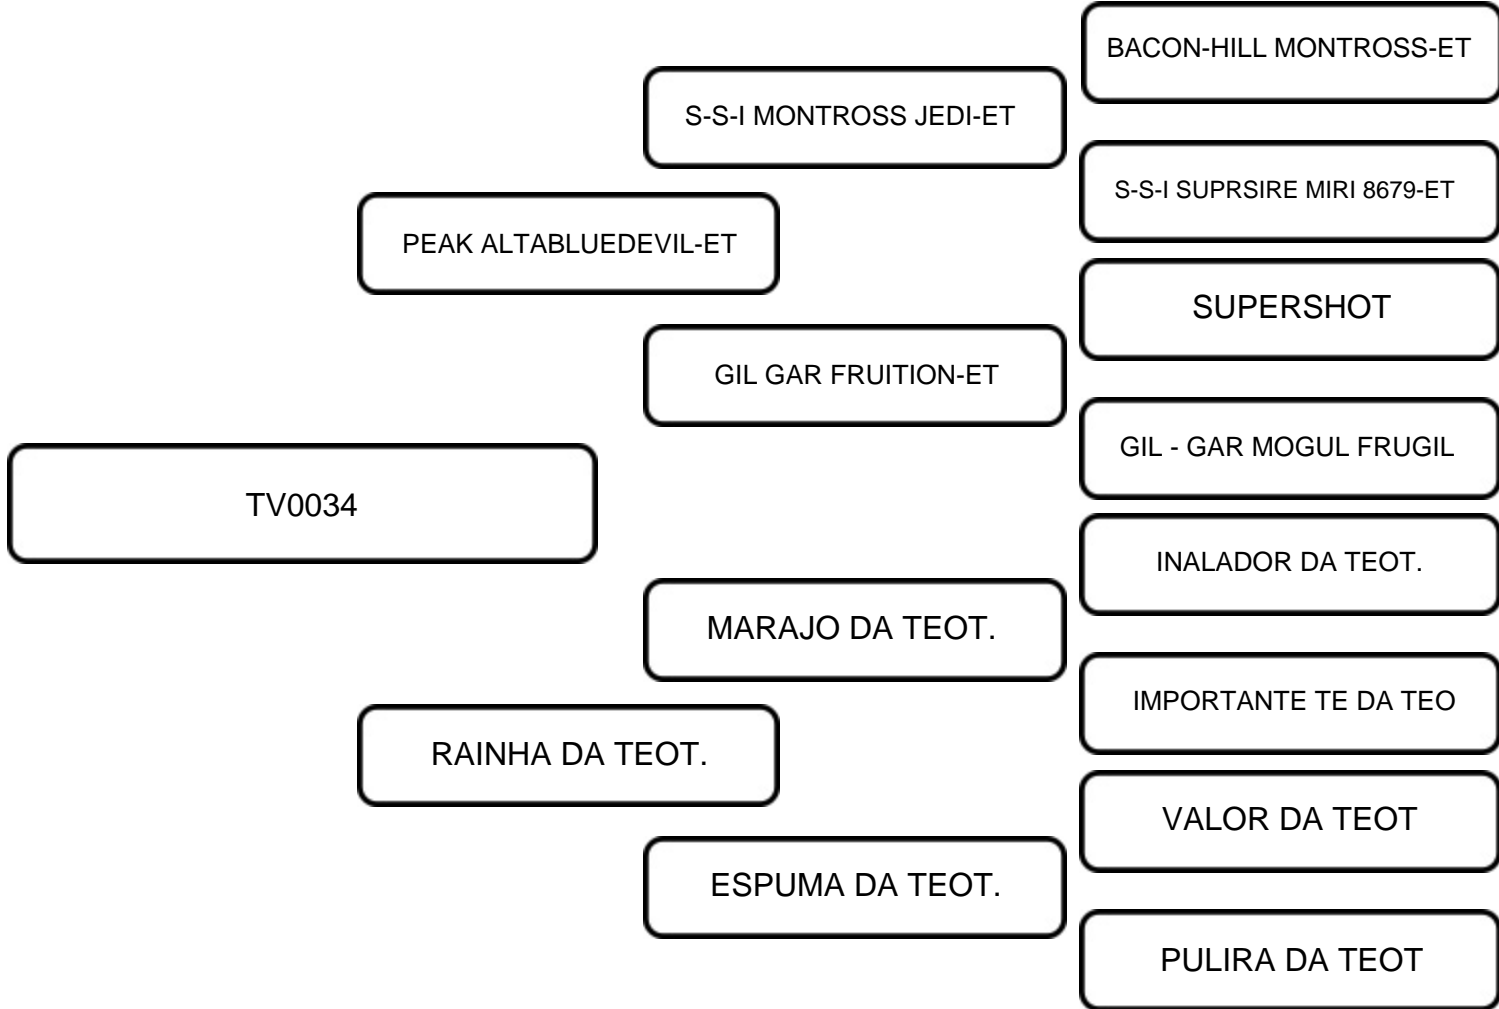

VENDEDOR: FAZENDA SANTA TEREZA

LOTE:
33A

ANIMAL: TV0034

RAÇA:
GUZOLANDO

SEXO:
FÊMEA

NASC.:
01/01/2022

REGISTRO:
-

1/2

COMENTÁRIOS:
FILHAS DE TOUROS HOLANDESES LÍDERES DE SUMÁRIO EM MÃES
GUZERÁ DOADORAS DA FAZENDA TEOTÔNIO!