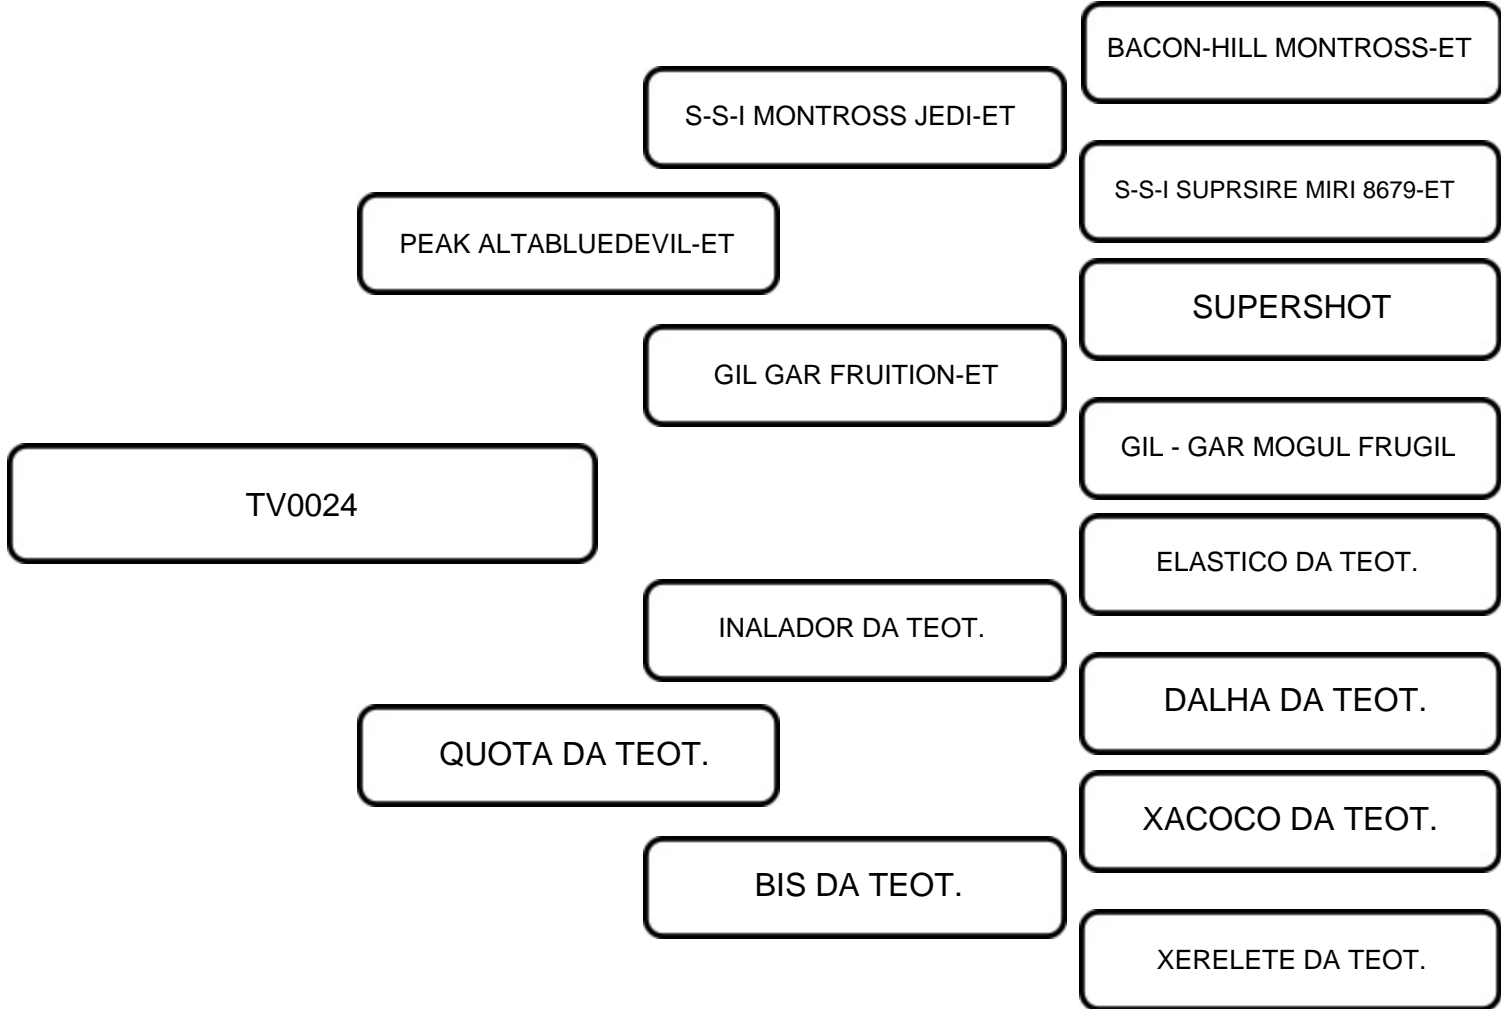

VENDEDOR: FAZENDA SANTA TEREZA

LOTE:
28A

ANIMAL: TV0024

RAÇA:
GUZOLANDO

SEXO:
FÊMEA

NASC.:
01/01/2022

REGISTRO:
-

1/2