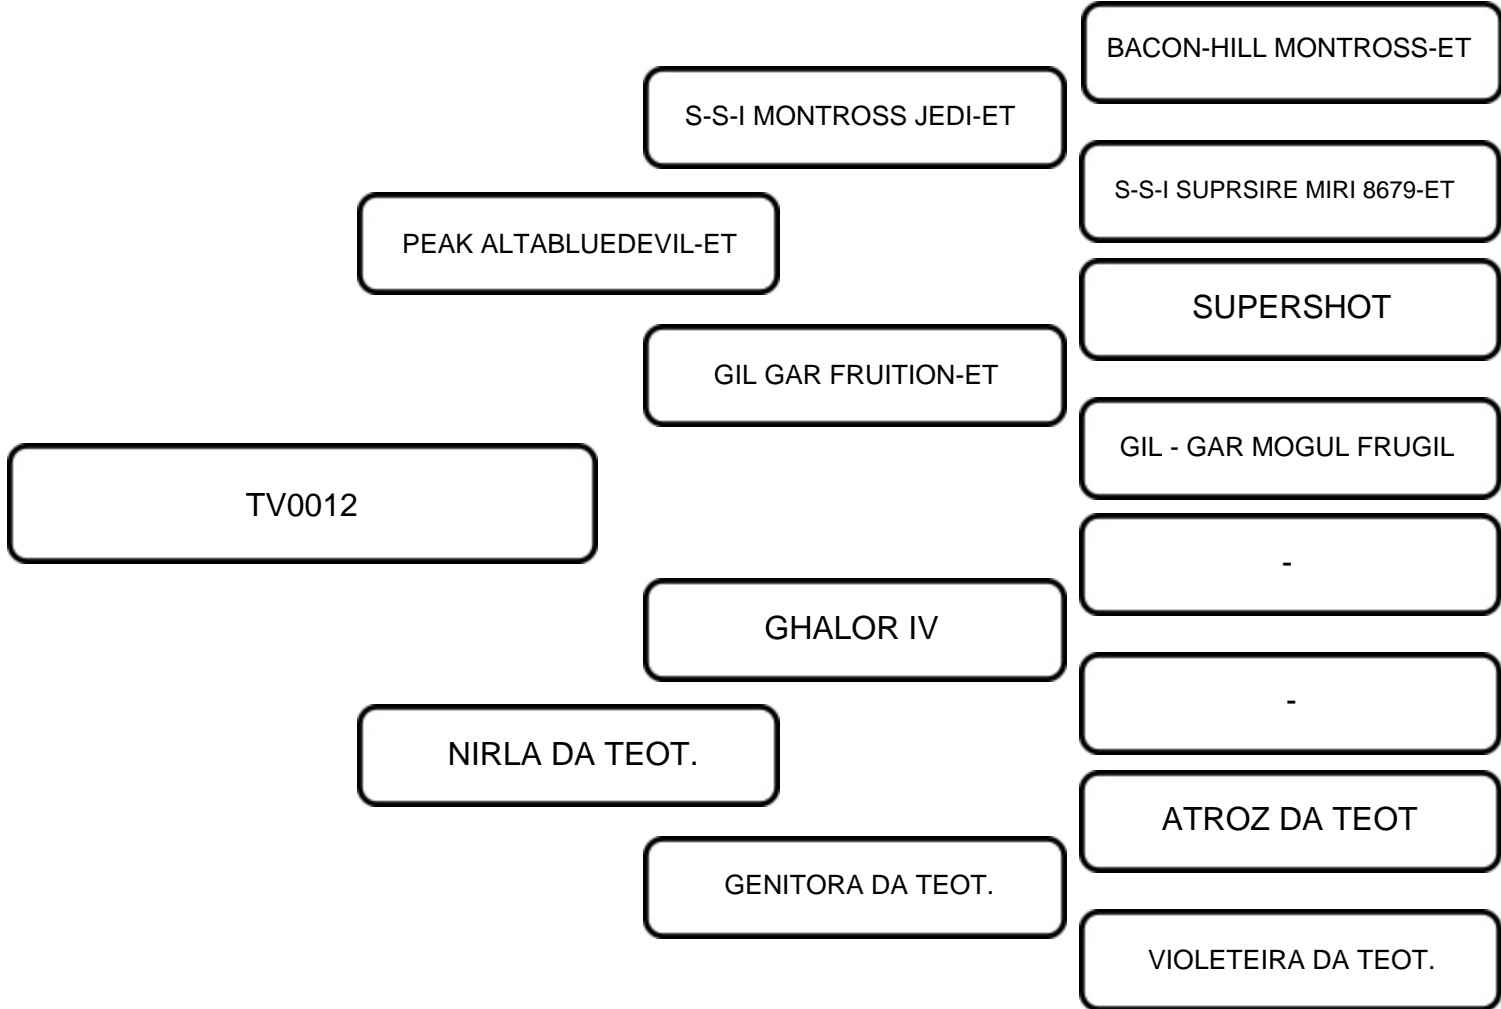

VENDEDOR: FAZENDA SANTA TEREZA

LOTE:
30A

ANIMAL: TV0012

RAÇA:
GUZOLANDO

SEXO:
FÊMEA

NASC.:
01/01/2022

REGISTRO:
-

1/2

COMENTÁRIOS:
FILHAS DE TOUROS HOLANDESES LÍDERES DE SUMÁRIO EM MÃES
GUZERÁ DOADORAS DA FAZENDA TEOTÔNIO!