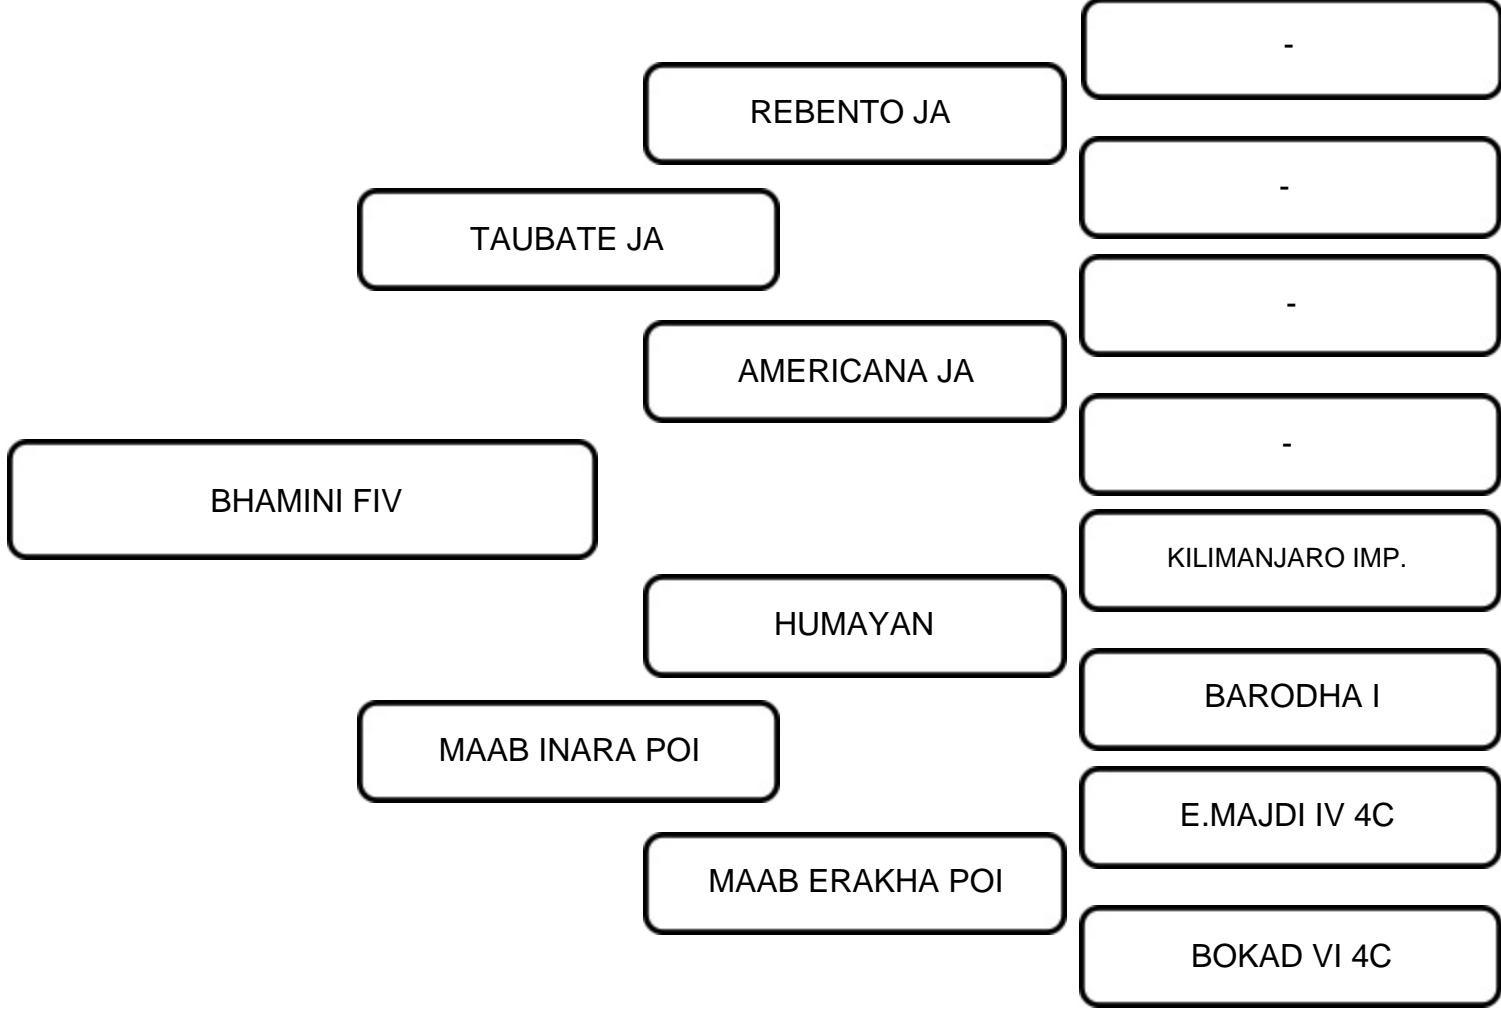

VENDEDOR: FAZENDA SÃO JOSÉ

LOTE:
25

ANIMAL: BHAMINI FIV

RAÇA: GUZERÁ

SEXO: FÊMEA

NASC.: 14/01/2008

REGISTRO: UNIU 75

PO

COMENTÁRIOS:
Fêmea de rara genética, BHAMINI reúne TAUBATÉ JA, touro que remete ao trabalho grande selecionador e ícone do Guzerá no Brasil, o Coronel João de Abreu – Cantagalo/RJ e INARA POI, vaca fechada na genética importada diretamente da Índia na década de 60. Segue com prenhez de ESOTÉRICO JMS (JMHB 134), com previsão de parto para maio de 2024. Esotérico JMS, filho de AHMEDABAD IMPO e MUNDO NOVO JMS, é um touro de tipo racial impecável, originário da seleção iniciada pelo renomado criador José Maria Couto Sampaio e continuada por Guto Trindade – Mundo Novo – BA.