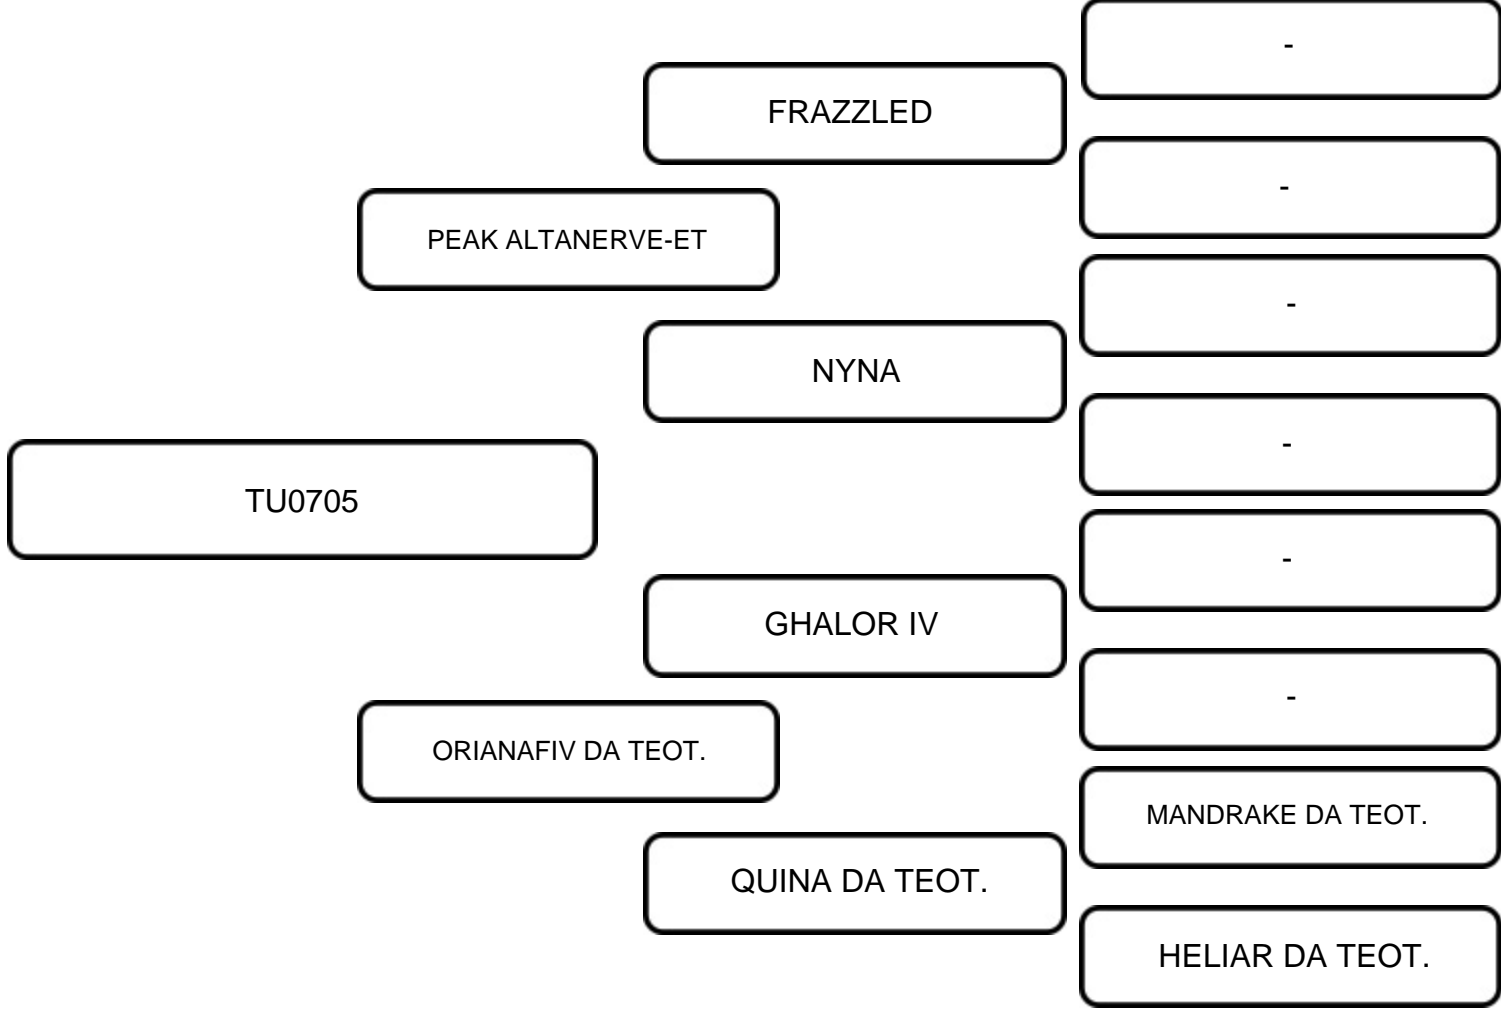

VENDEDOR: FAZENDA SANTA TEREZA

LOTE:
37B

ANIMAL: TU0705

RAÇA: GUZOLANDO

SEXO: FÊMEA

NASC.: 01/10/2021

REGISTRO: -

1/2

COMENTÁRIOS:
FILHAS DE TOUROS HOLANDESES LÍDERES DE SUMÁRIO EM MÃES
GUZERÁ DOADORAS DA FAZENDA TEOTÔNIO!