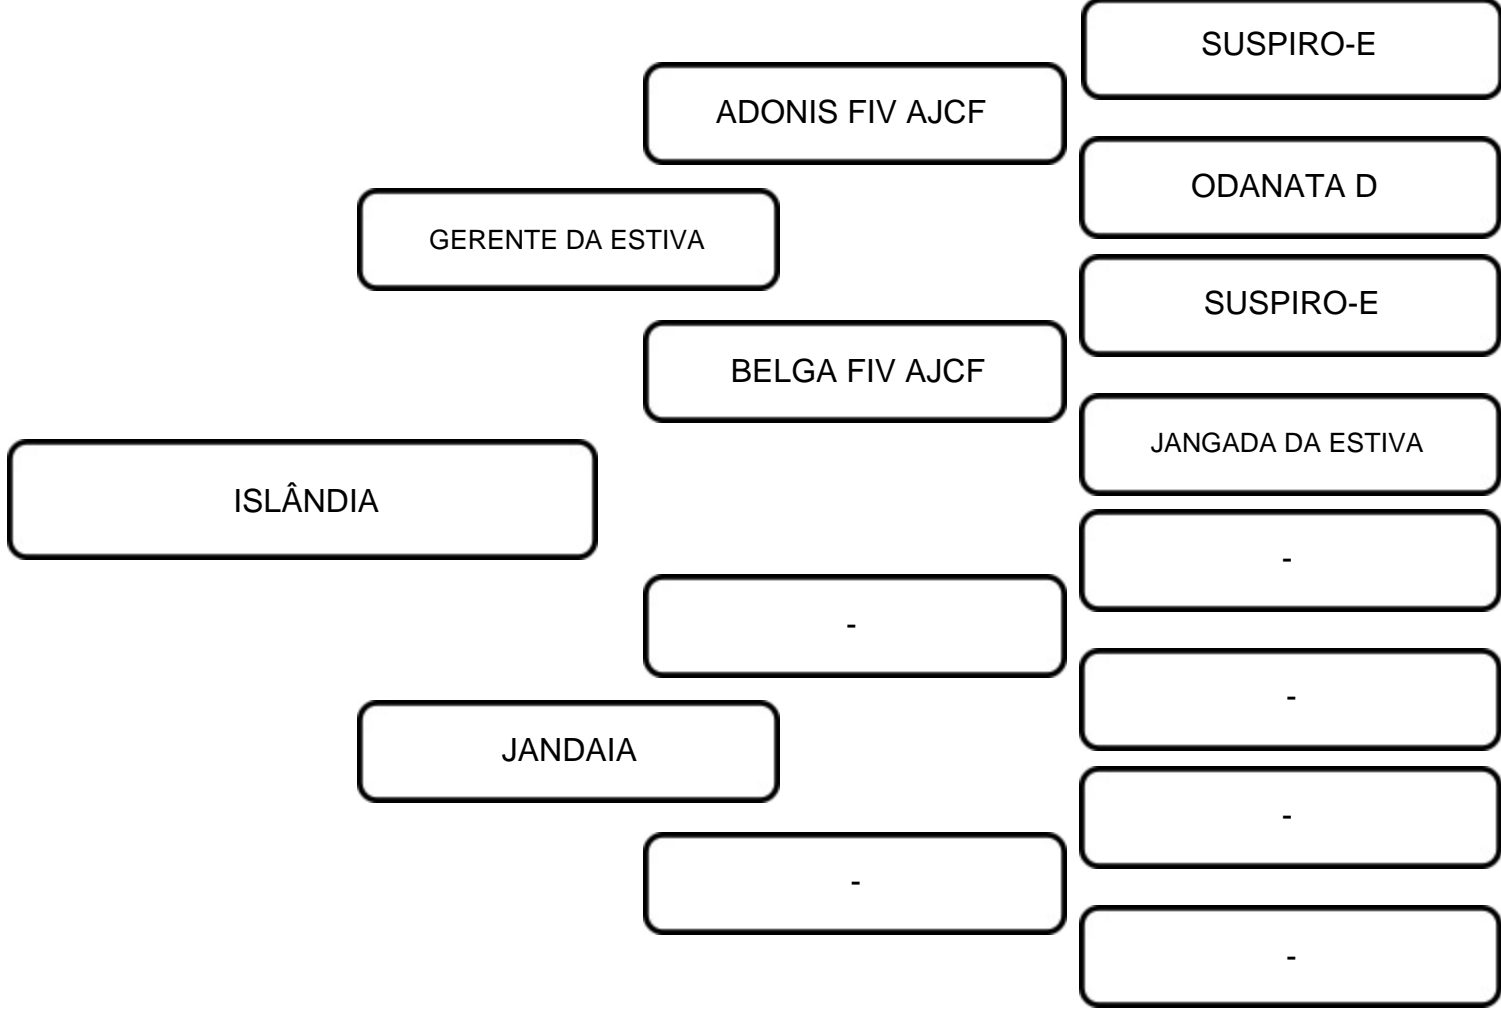

VENDEDOR: NIMBUS DE PRATA

LOTE:  
**15**

ANIMAL: ISLÂNDIA

RAÇA:  
SINDOLANDO

SEXO:  
FÊMEA

NASC.:  
08/08/2022

REGISTRO:  
S/R

1/2