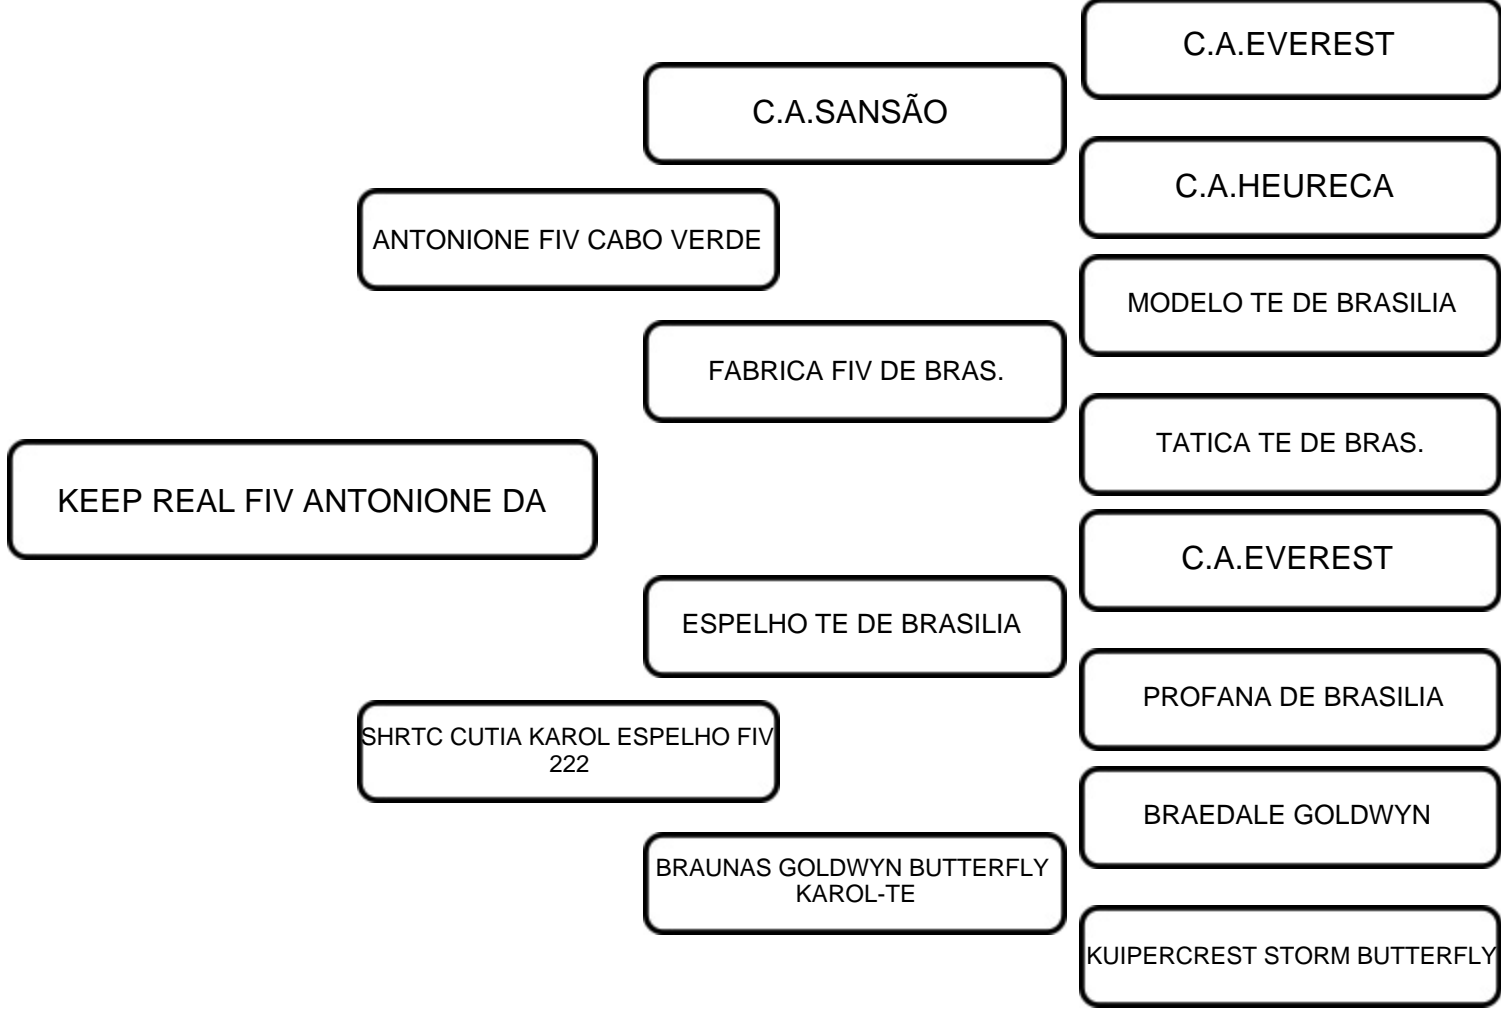

VENDEDOR: GIROLANDO REAL

LOTE:
26

ANIMAL: KEEP REAL FIV ANTONIONE DA RONDINELA

RAÇA:
GIROLANDO

SEXO:
FÊMEA

NASC.:
01/10/2021

REGISTRO:
5692-CA

1/4