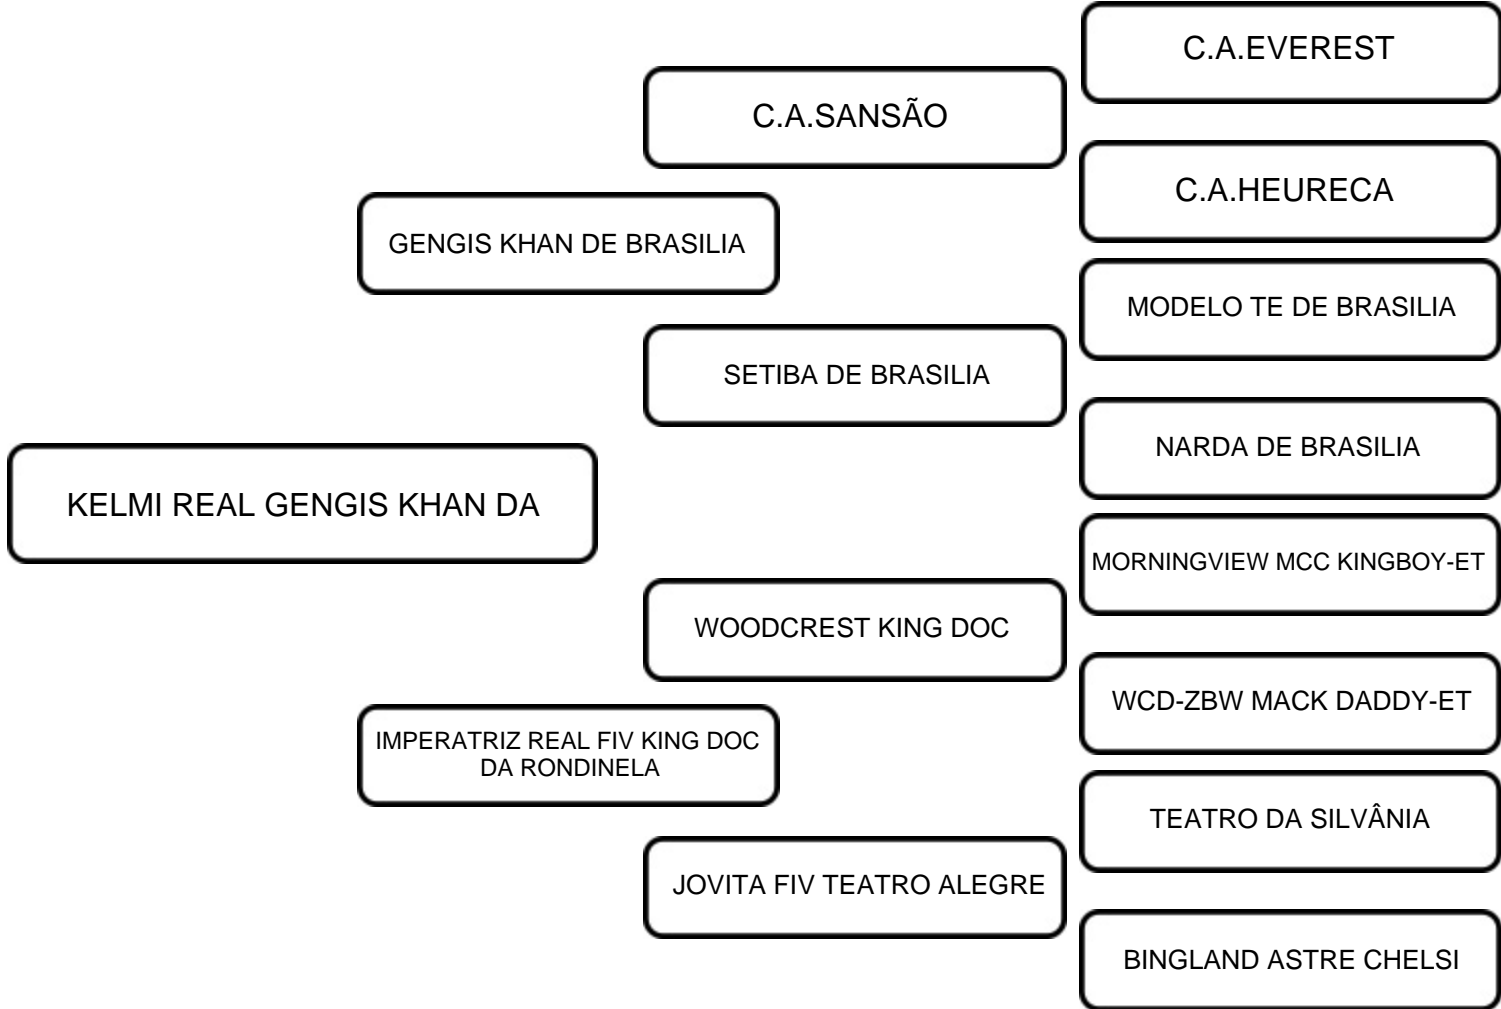

COMENTÁRIOS:
GPTA: 452 Novilha de muita qualidade, segue produzindo mais de 24kg de leite, genealogia muito consistente em sua linha paterna Gengis Khan e sua mãe é filha da Jovita FIV Teatro que marcou historia no girolando real. Segue com prenhes de 30 dias, utilizado sêmen sexado de fêmea de embrião 1/2 sem tempo de confirmação para fazer sexagem (Pearce x CFCR1 (Jaguar x Perola FIV de Brasília). Último Parto: 10/06/2024. Faz uso de Ocitocina.