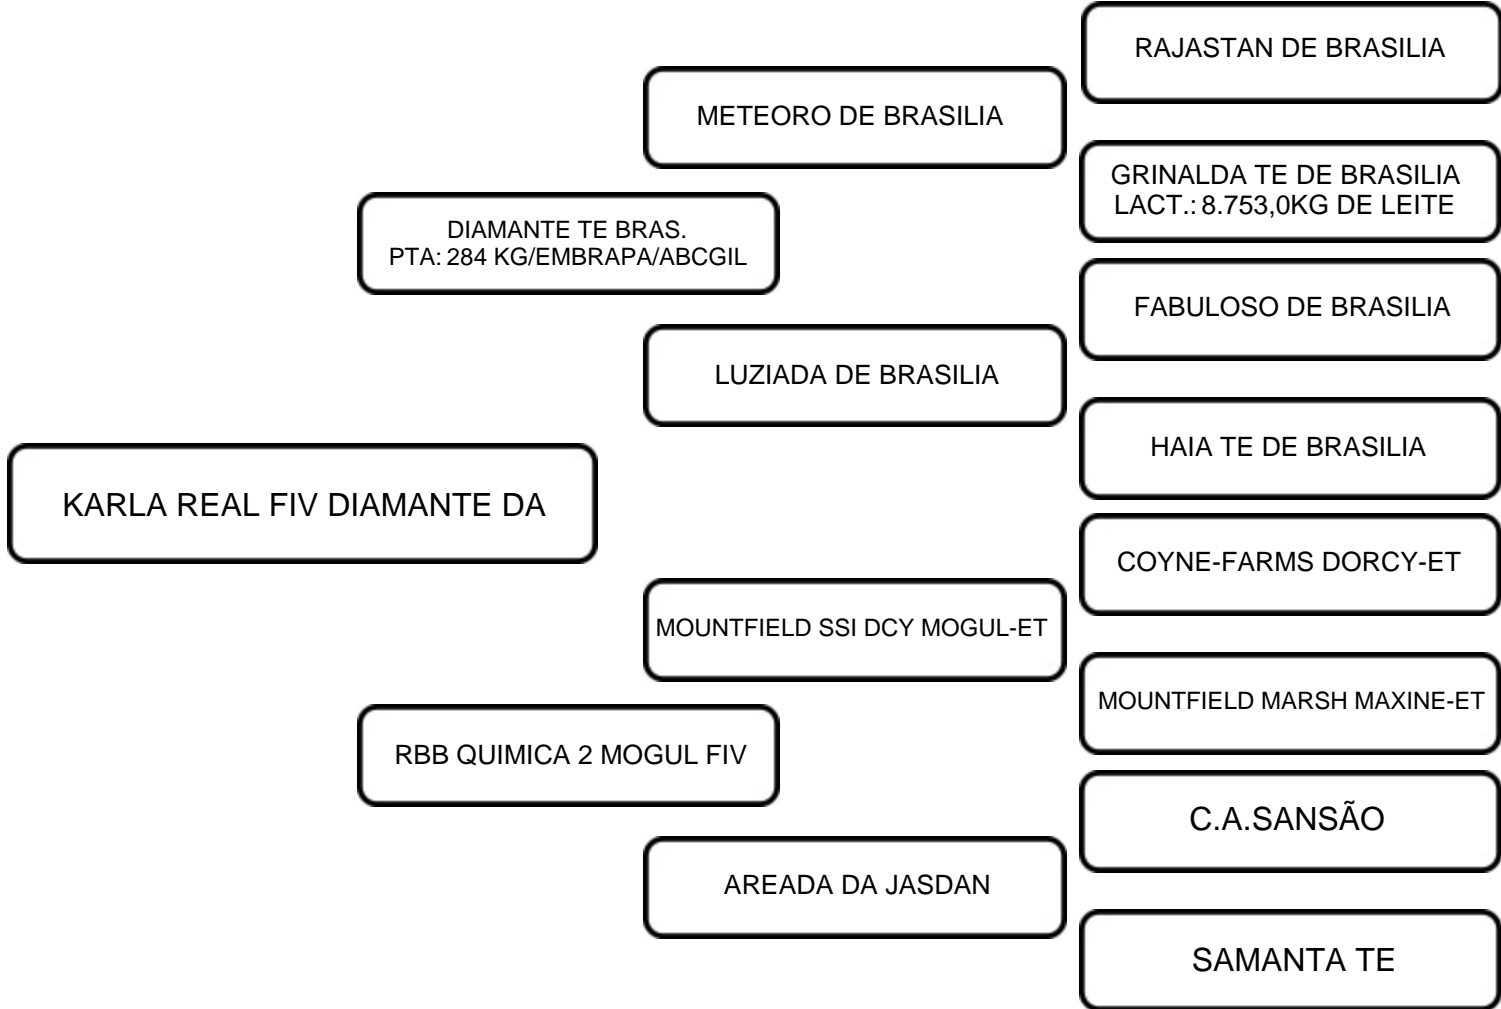

COMENTÁRIOS:

Novilha 1/4 primeira cria, no início da lactação, com muita qualidade de sistema mamário, filha do Antonione Cabo verde e portanto neta da grande Fábrica de Brasília, muita consistência genética! Sua mãe descende do Espelho Brasilia (Profana de Brasília) e da vaca espetacular KUIPERCREST STORM BUTTERFLY uma lenda das pistas do Holandês importadas para o Brasil que encantou a todos tanto em nosso país como no exterior. Considerada a vaca holandesa mais completa do Brasil, pois sagrou-se por 5 vezes Grande Campeã Nacional e acumulou em sua vida produtiva mais de 100 mil quilos de leite. Segue produzindo mais de 20kg. Último Parto: 27/10/2024. Faz uso de Ocitocina.

COMENTÁRIOS:
Novilha 1/4 primeira cria A2A2, no início da lactação, filha do Diamante de Brasília, muita consistência genética! Sua mãe descende do MOGUL X AREADA DA JASDAN (11.635kg) que descende do rei SANSÃO na grande SAMANTA TE doadora destaque do plantel da fazenda JASDAN. Animal em protocolo reprodutivo. Segue com produção de 19,2kg em controle oficial. Último Parto: 28/08/2024. Faz uso de Ocitocina.