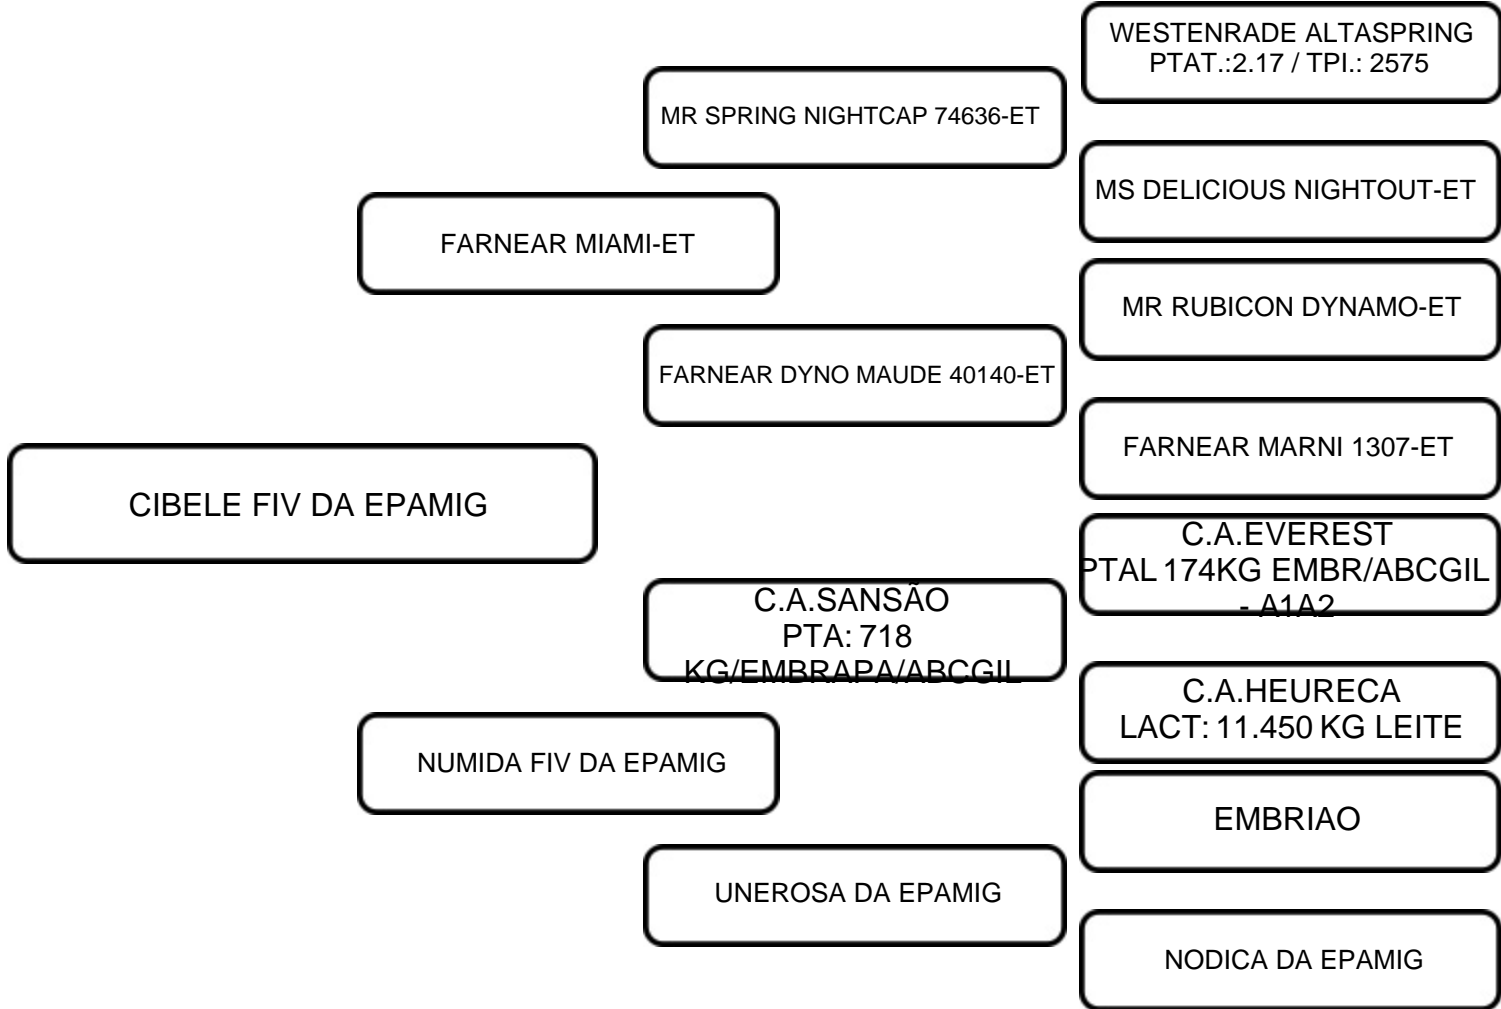

ANIMAL: CIBELE FIV DA EPAMIG

RAÇA:  
GIROLANDO

SEXO:  
FÊMEA

NASC.:  
12/02/2024

REGISTRO:  
9300-CK

1/2

COMENTÁRIOS:

VENDEDOR: CCPR