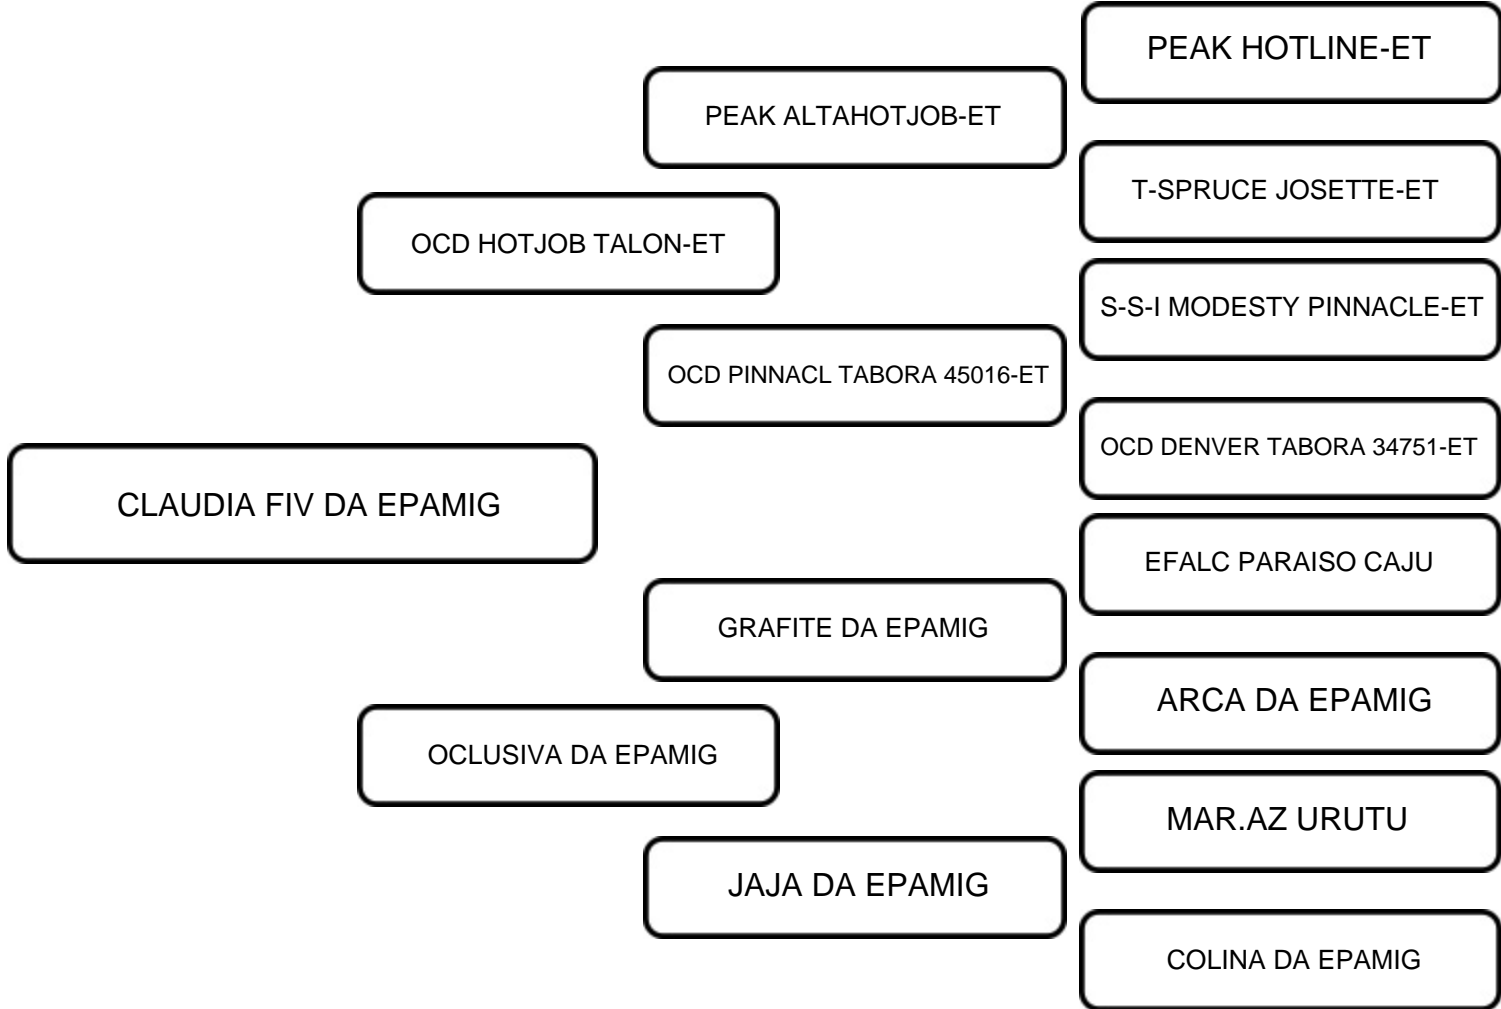

ANIMAL: CLAUDIA FIV DA EPAMIG

RAÇA:  
GIROLANDO

SEXO:  
FÊMEA

NASC.:  
10/01/2024

REGISTRO:  
9298-CK

1/2

COMENTÁRIOS:

VENDEDOR: