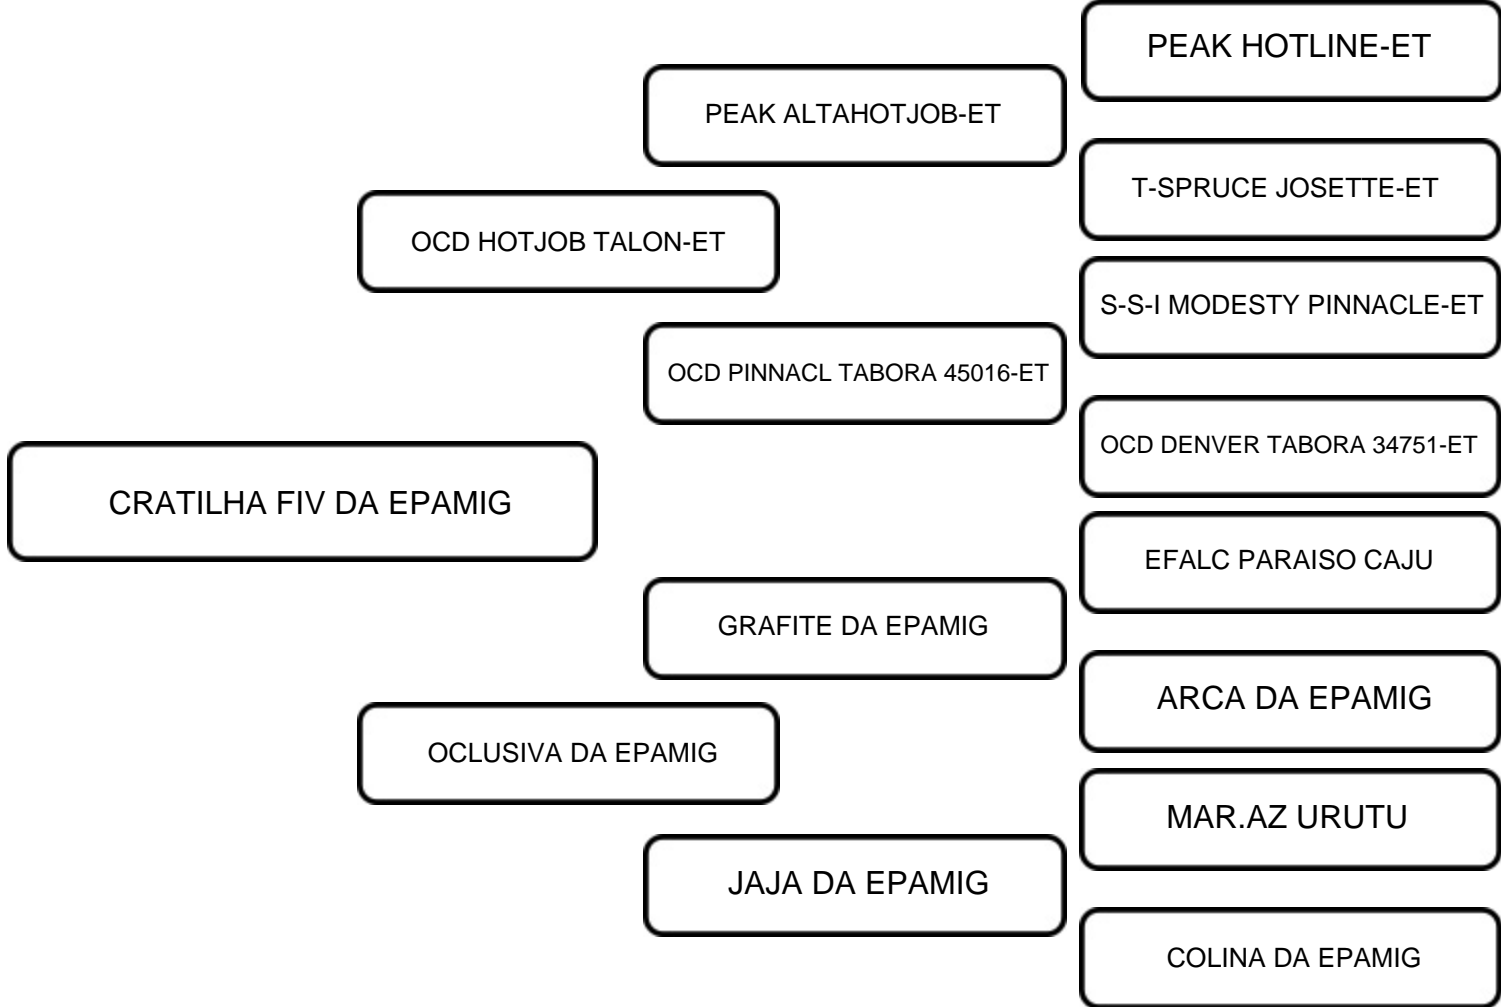

VENDEDOR: CCPR

LOTE:
26

ANIMAL: CRATILHA FIV DA EPAMIG

RAÇA:
GIROLANDO

SEXO:
FÊMEA

NASC.:
16/01/2024

REGISTRO:
9317-CK

1/2

COMENTÁRIOS: