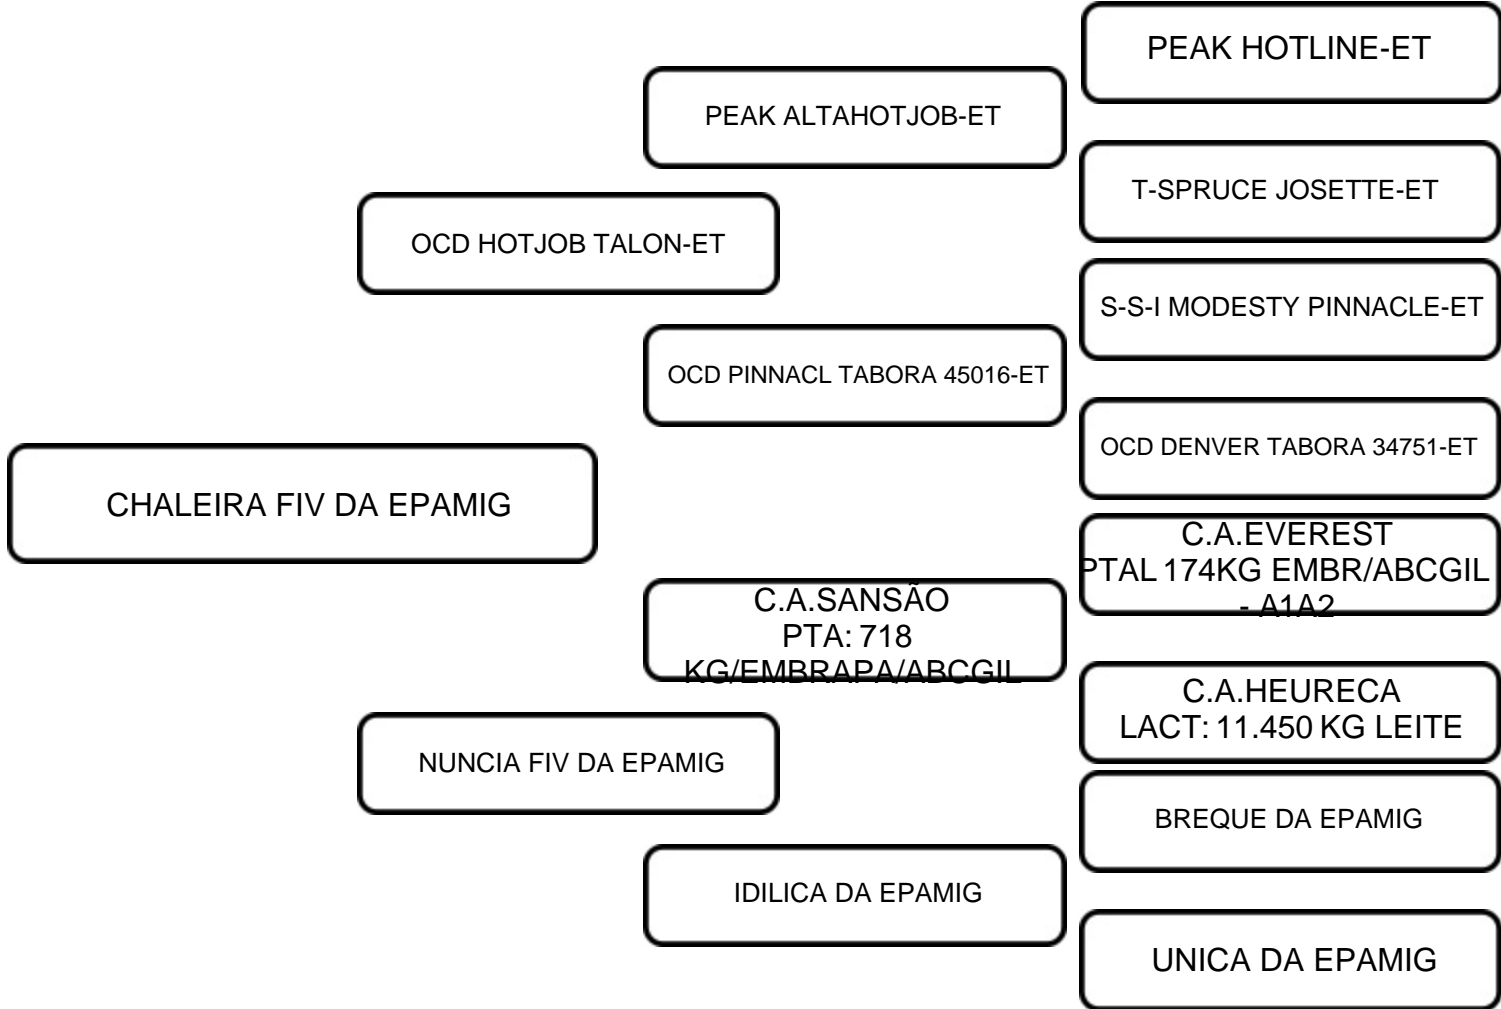

VENDEDOR: CCPR

LOTE:
10

ANIMAL: CHALEIRA FIV DA EPAMIG

RAÇA:
GIROLANDO

SEXO:
FÊMEA

NASC.:
11/01/2024

REGISTRO:
9297-CK

1/2

COMENTÁRIOS: