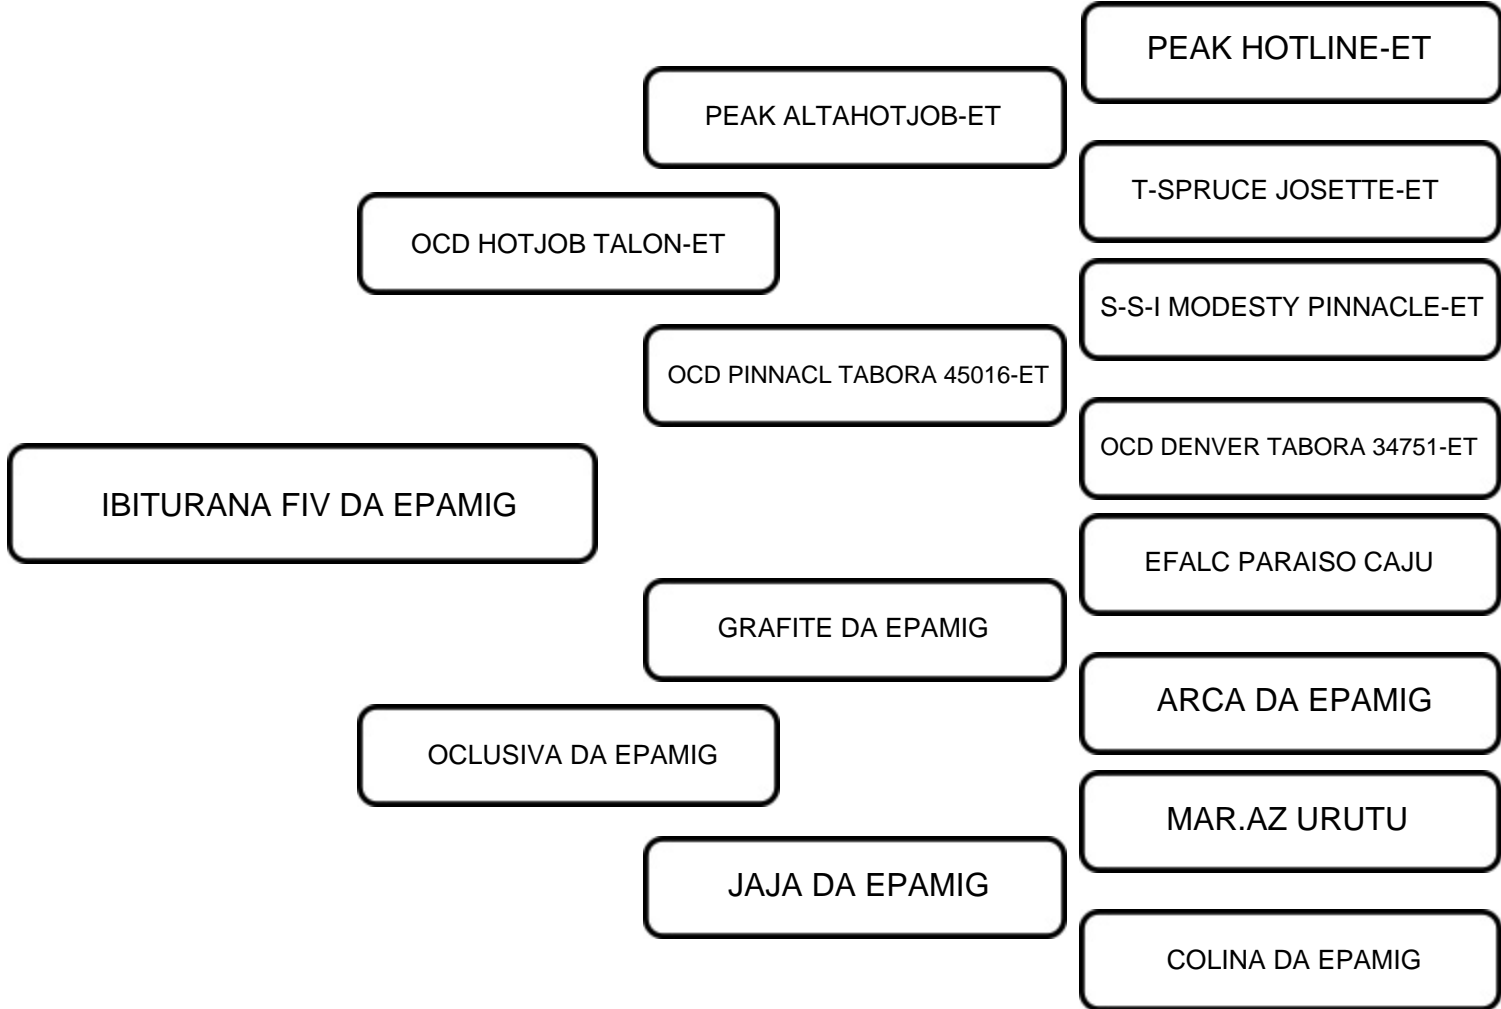

VENDEDOR: CCPR

LOTE:
08

ANIMAL: IBITURANA FIV DA EPAMIG

RAÇA:
GIROLANDO

SEXO:
FÊMEA

NASC.:
10/01/2024

REGISTRO:
9319-CK

1/2

COMENTÁRIOS: