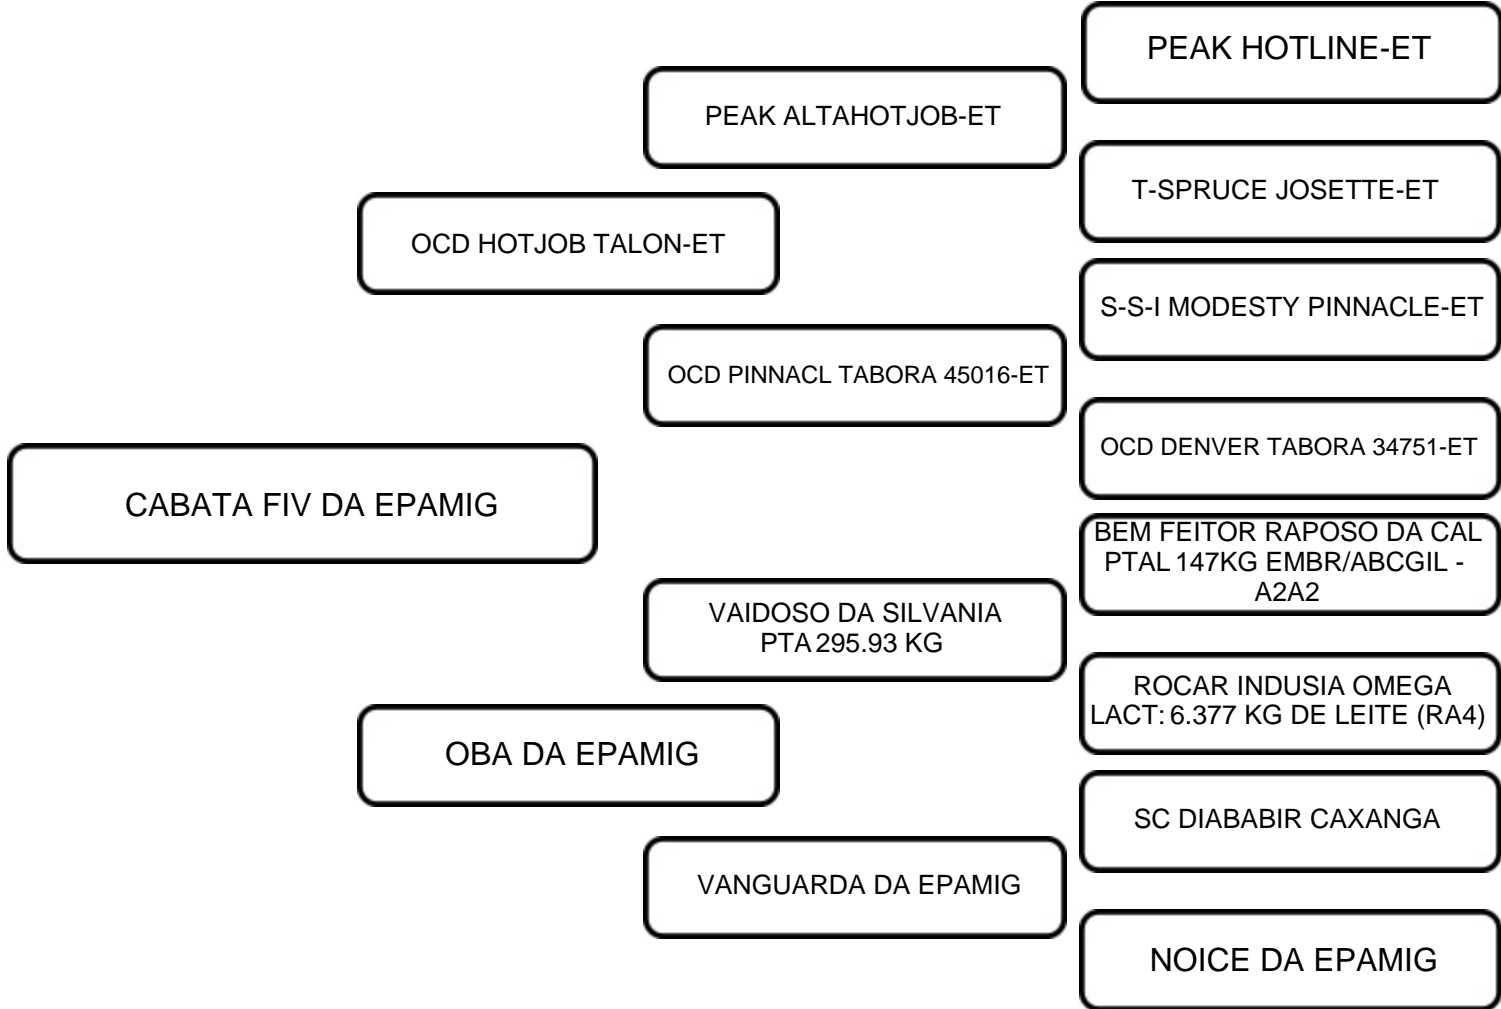

REGISTRO:  
9299-CK

1/2

COMENTÁRIOS:  
LACTAÇÃO DA AVÓ MATERNA: 12.403 KG

VENDEDOR: CCPR

LOTE:  
**10**

ANIMAL: CHALEIRA FIV DA EPAMIG

RAÇA:  
GIROLANDO

SEXO:  
FÊMEA