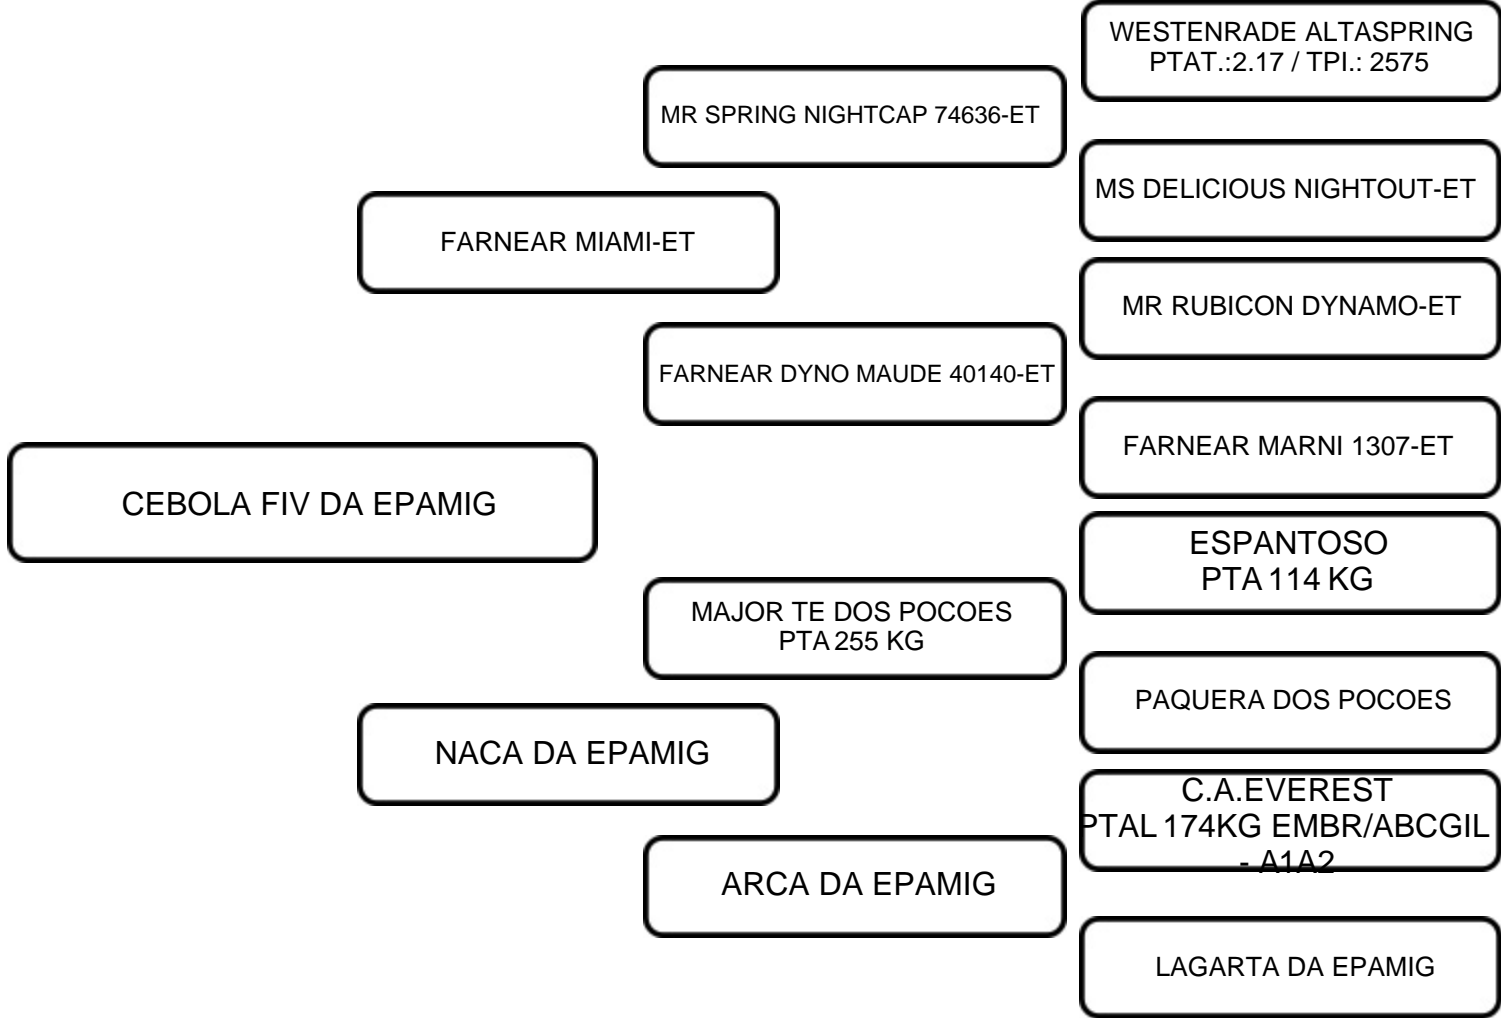

VENDEDOR: CCPR

LOTE:  
**01**

ANIMAL: CEBOLA FIV DA EPAMIG

RAÇA:  
GIROLANDO

SEXO:  
FÊMEA

NASC.:  
21/02/2024

REGISTRO:  
9334-CK

1/2