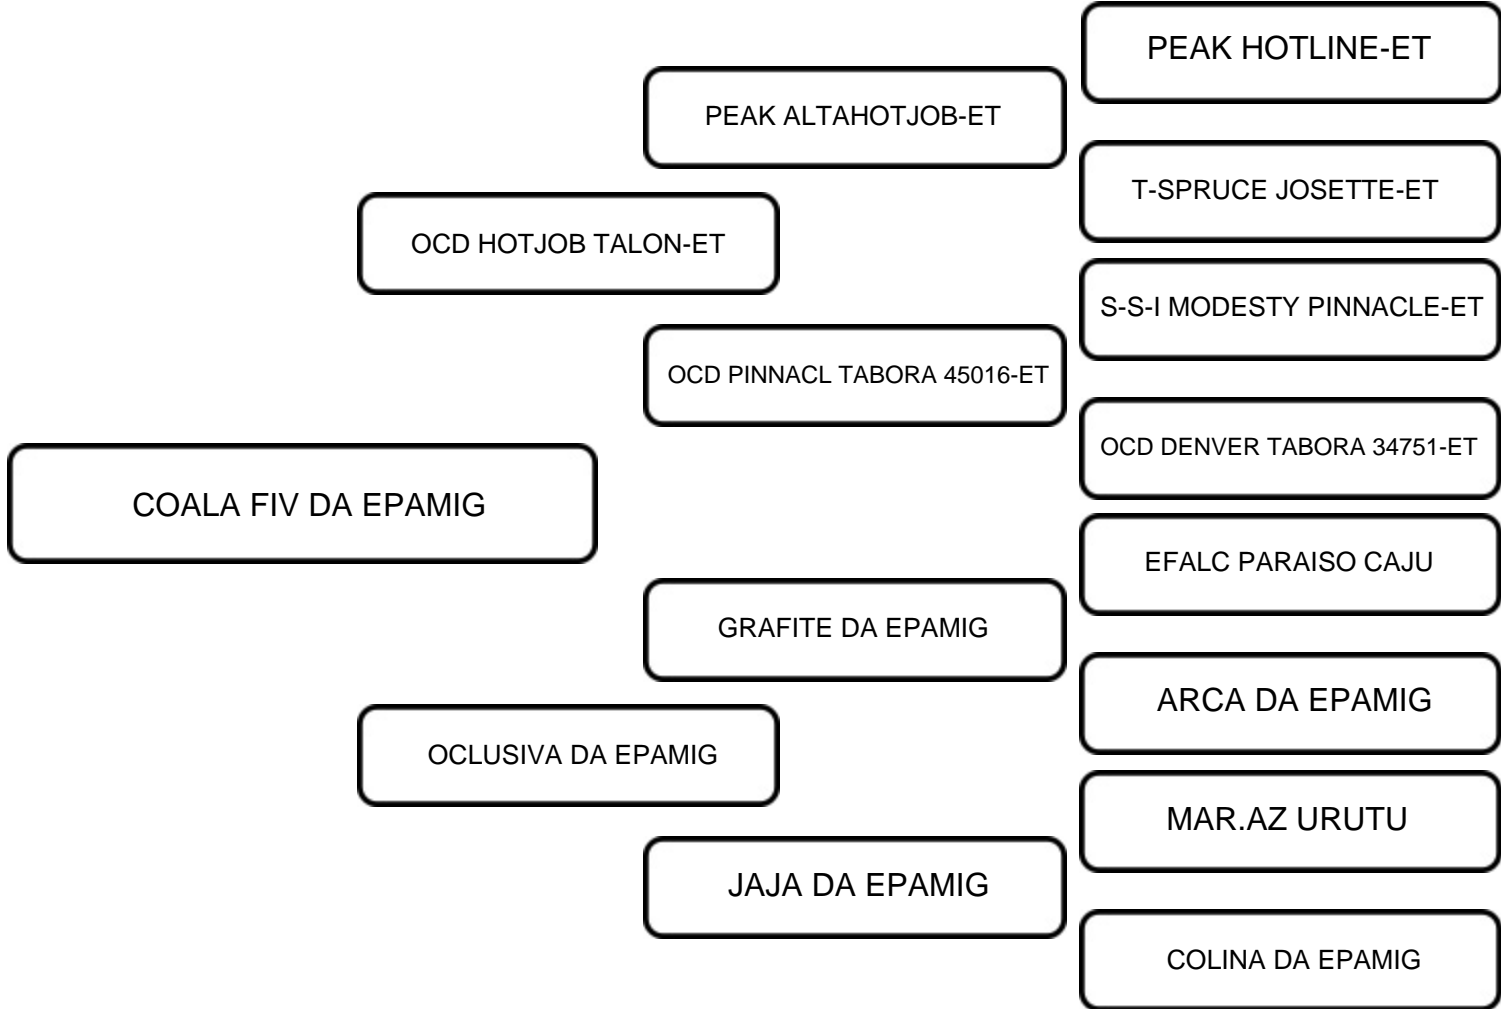

VENDEDOR: CCPR

LOTE:  
**04**

ANIMAL: COALA FIV DA EPAMIG

RAÇA:  
GIROLANDO

SEXO:  
FÊMEA

NASC.:  
05/01/2024

REGISTRO:  
9287-CK

1/2