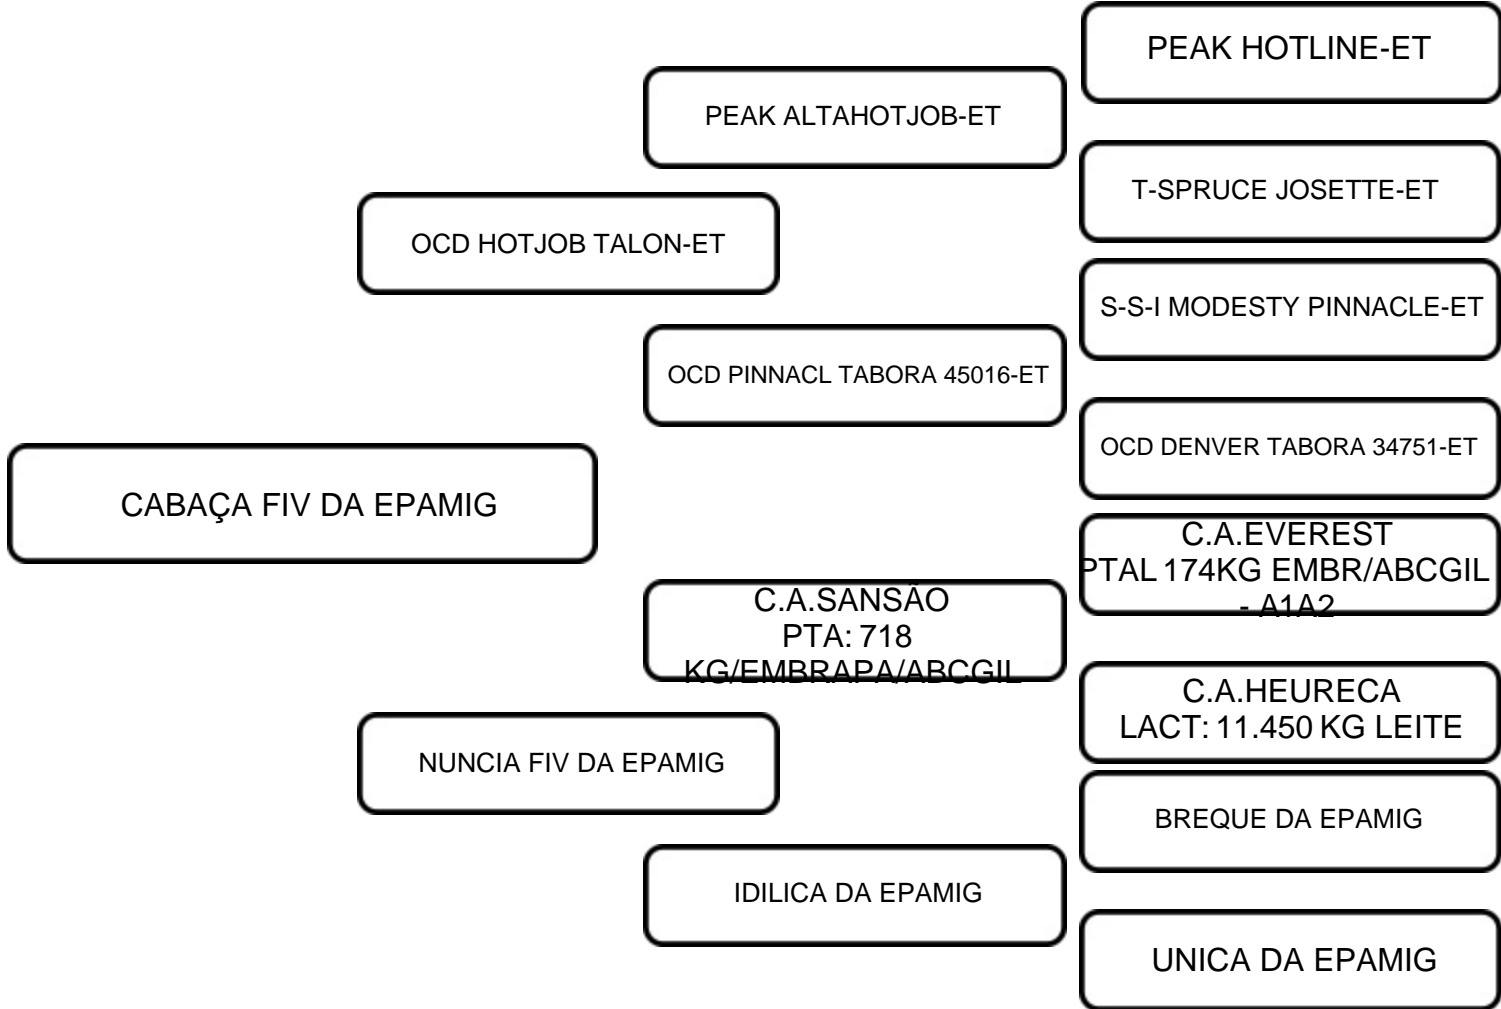

VENDEDOR: CCPR

LOTE:
25

ANIMAL: CABAÇA FIV DA EPAMIG

RAÇA:
GIROLANDO

SEXO:
FÊMEA

NASC.:
14/02/2024

REGISTRO:
9285-CK

1/2

COMENTÁRIOS: