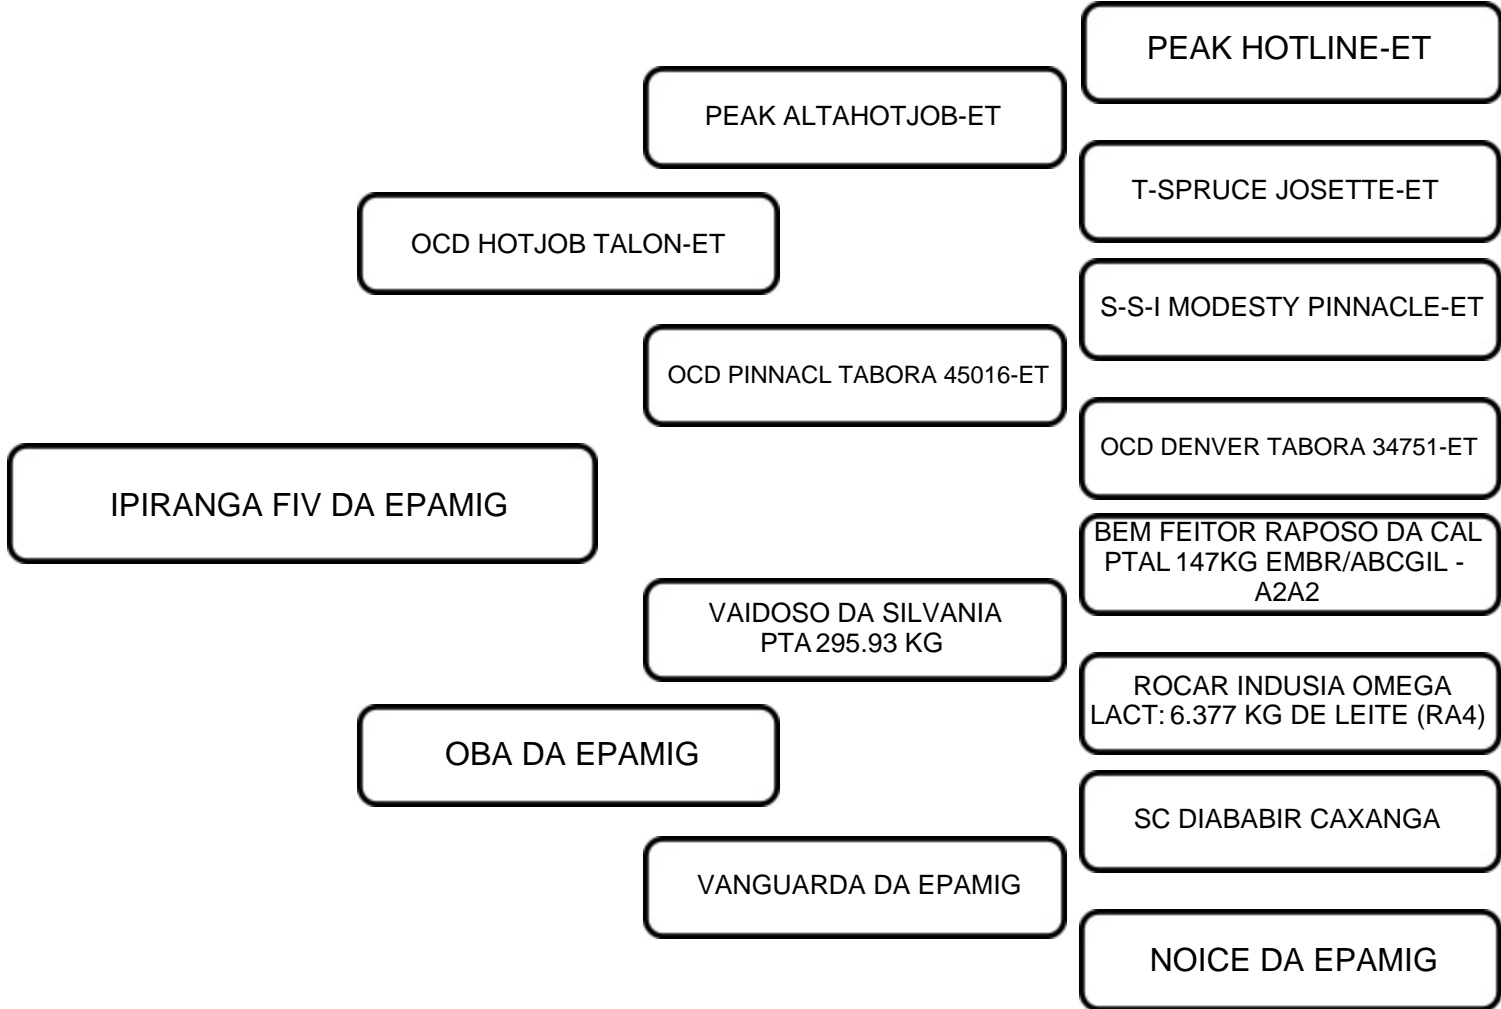

VENDEDOR: CCPR

LOTE:  
**23**

ANIMAL: IPIRANGA FIV DA EPAMIG

RAÇA:  
GIROLANDO

SEXO:  
FÊMEA

NASC.:  
08/01/2024

REGISTRO:  
9290-CK

1/2