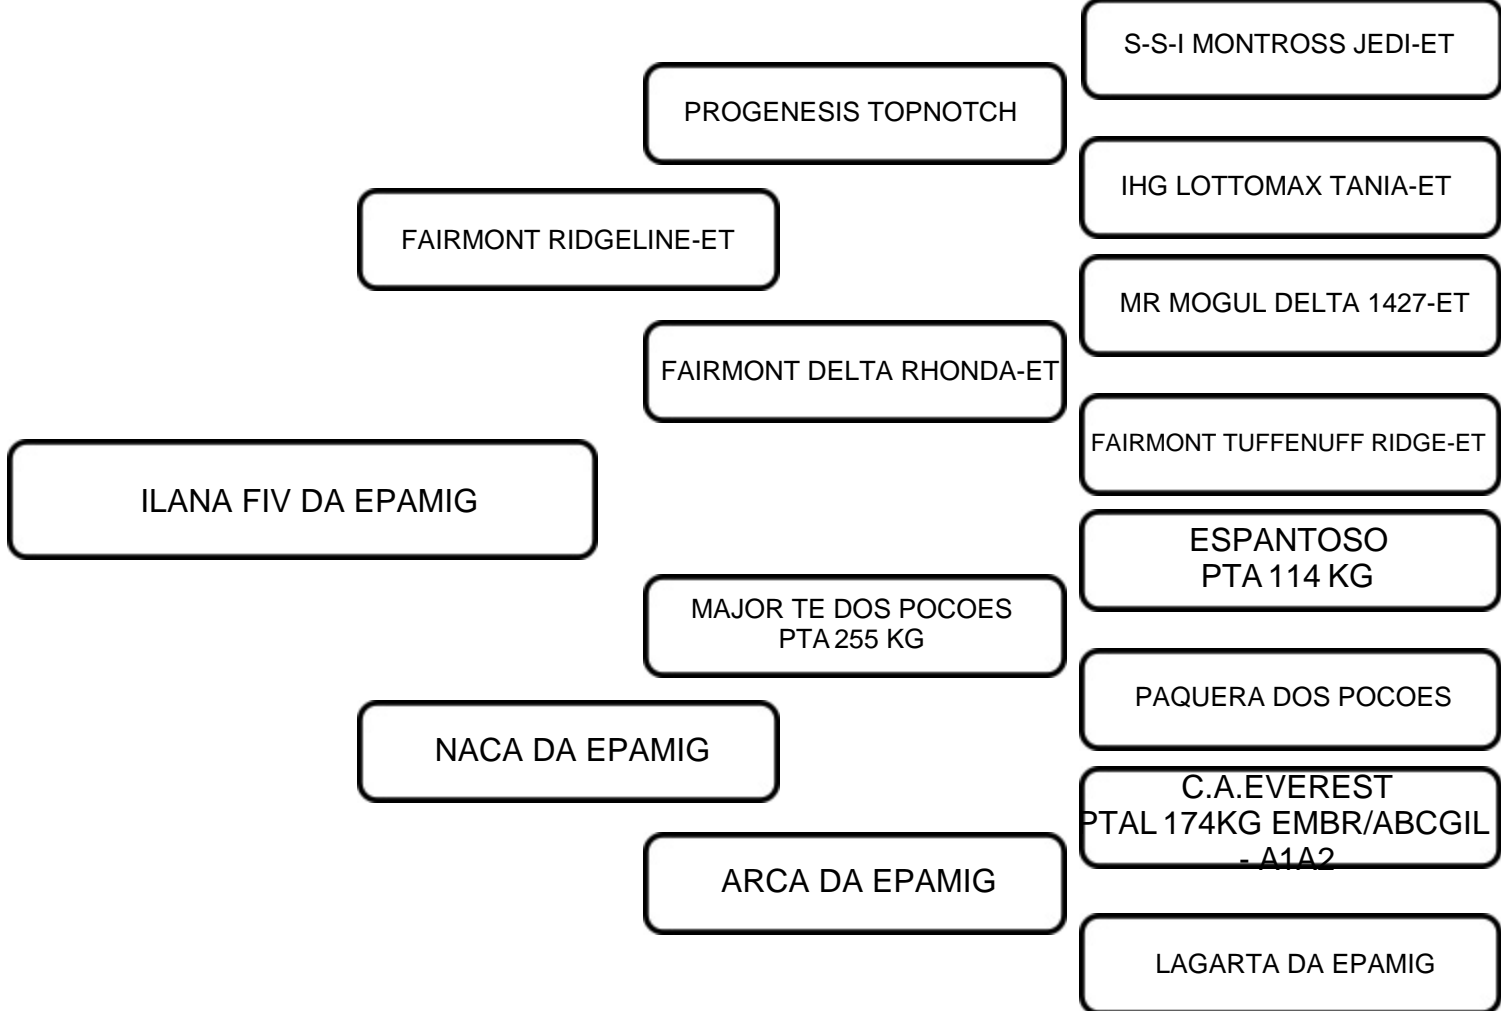

VENDEDOR: CCPR

LOTE:
05

ANIMAL: ILANA FIV DA EPAMIG

RAÇA:
GIROLANDO

SEXO:
FÊMEA

NASC.:
11/01/2024

REGISTRO:
9338-CK

1/2

COMENTÁRIOS: