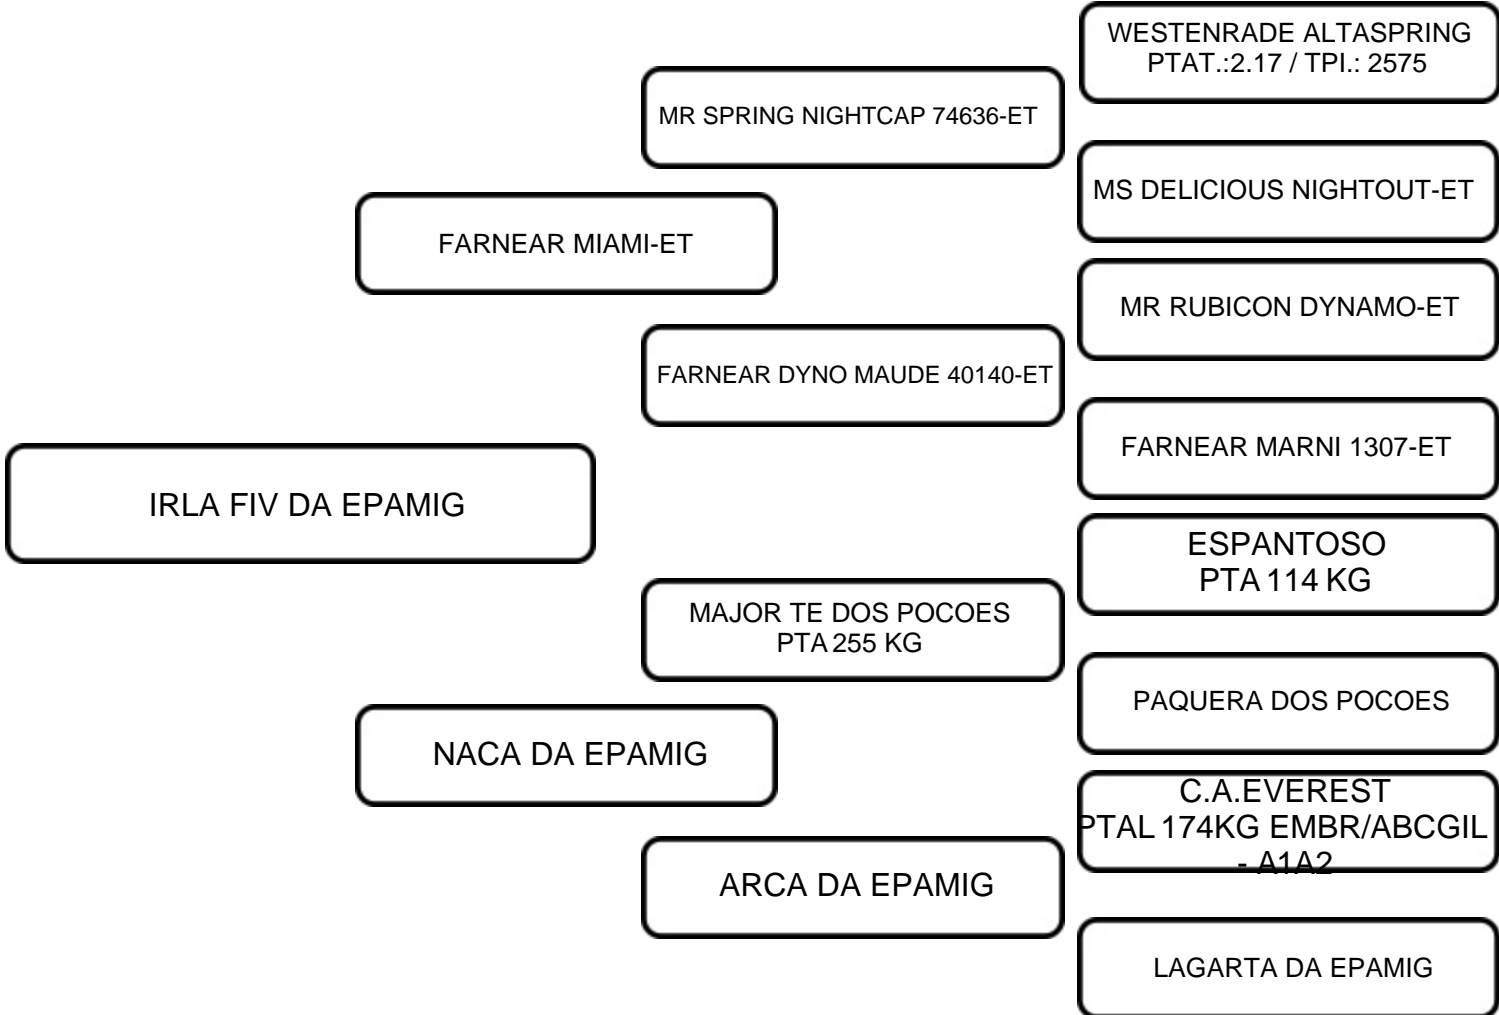

LOTE:  
**19**

ANIMAL: IRLA FIV DA EPAMIG

RAÇA:  
GIROLANDO

SEXO:  
FÊMEA

NASC.:  
20/02/2024

REGISTRO:  
9308-CK

1/2

COMENTÁRIOS: