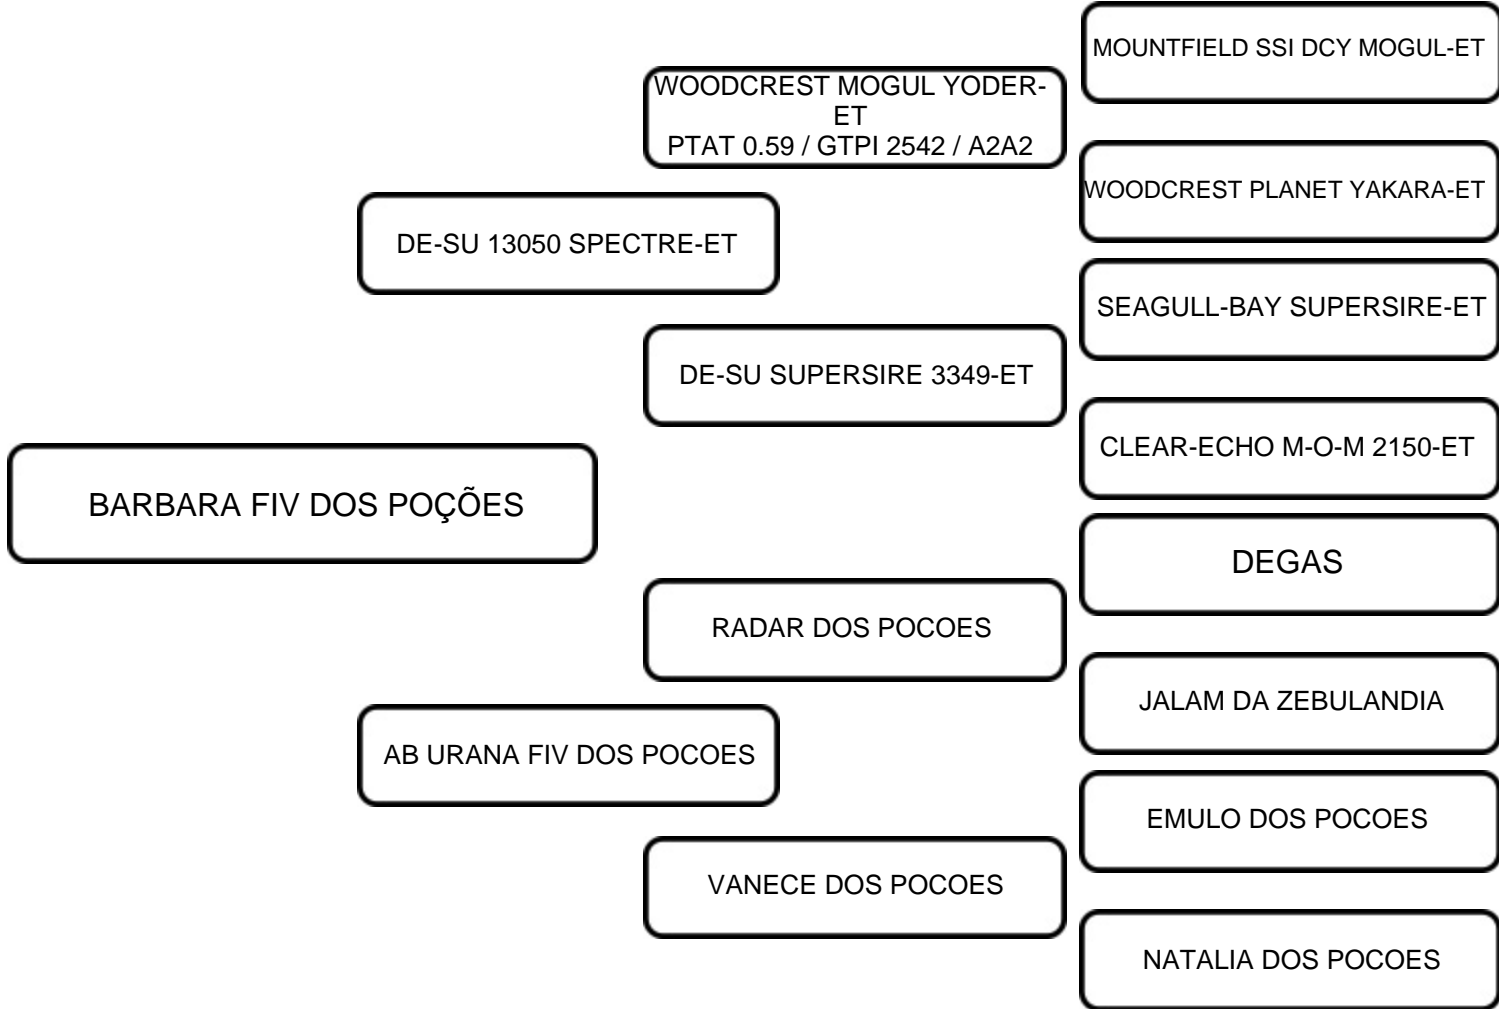

LOTE:
13

ANIMAL: BARBARA FIV DOS POÇÕES

RAÇA:
GIROLANDO

SEXO:
FÊMEA

NASC.:
21/12/2022

REGISTRO:
9502-CH

1/2

COMENTÁRIOS:
Segue inseminada do dia 13/12/2024 do Touro Holandês Peak AltaEpix AX162.096 sêmen sexado
Lactação da Mãe: 3.048kg

VENDEDOR: AGRO-PASTORIL DOS POÇÕES

LOTE:
14

ANIMAL: BALA DOS POÇÕES

RAÇA:
GIROLANDO

SEXO:
FÊMEA

NASC.:
23/06/2022

REGISTRO:
6515-CA

3/4