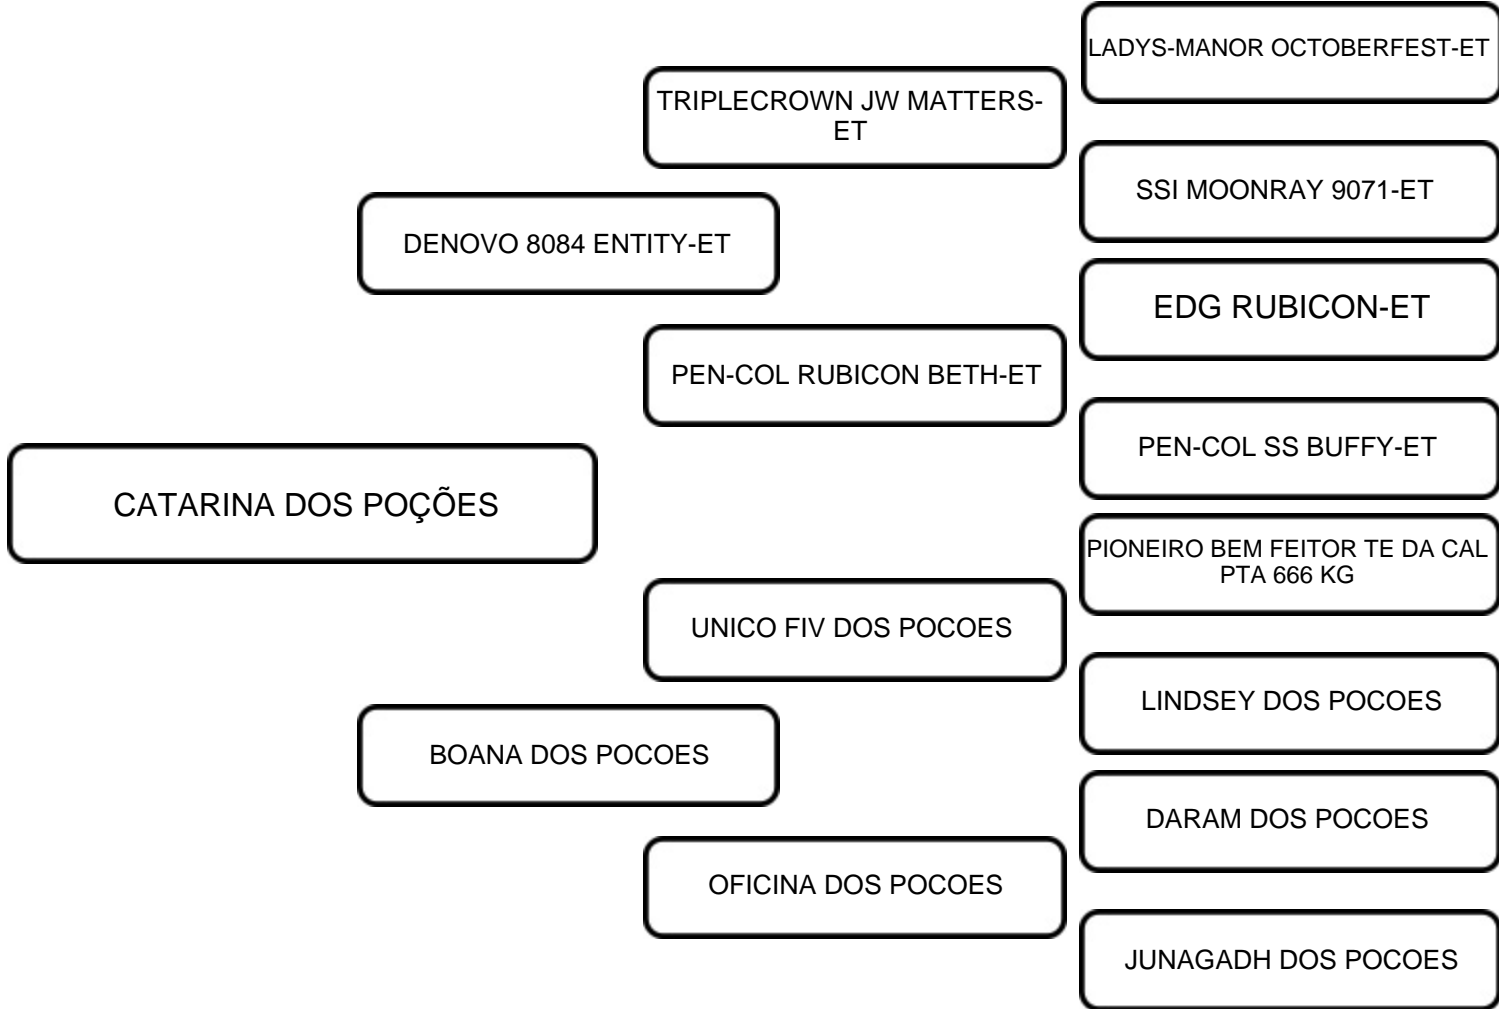

MADAWASKA AEROSTAR

MADAWASKA SHANDY

ARLINDA AEROSTAR-ET

ARLINDA CARL-TWIN

ARLINDA CARL RUTHANN-ET

CARTILHA DOS POÇÕES

ARLINDA ROTATE RUTH

-

LOTE:
23

ANIMAL: CATARINA DOS POÇÕES

RAÇA:
GIROLANDO

SEXO:
FÊMEA

NASC.:
08/05/2023

REGISTRO:
9454-CH

1/2

COMENTÁRIOS:
Segue inseminada do dia 13/12/2024 do touro Holandês Peak Supernatural - ET AX161632 sêmen sexado
Lactação da Mãe: 3.660kg

VENDEDOR: AGRO-PASTORIL DOS POÇÕES

LOTE:
24

ANIMAL: CARISMA DOS POÇÕES

RAÇA:
GIROLANDO

SEXO:
FÊMEA

NASC.:
06/05/2023

REGISTRO:
9446-CH

1/2