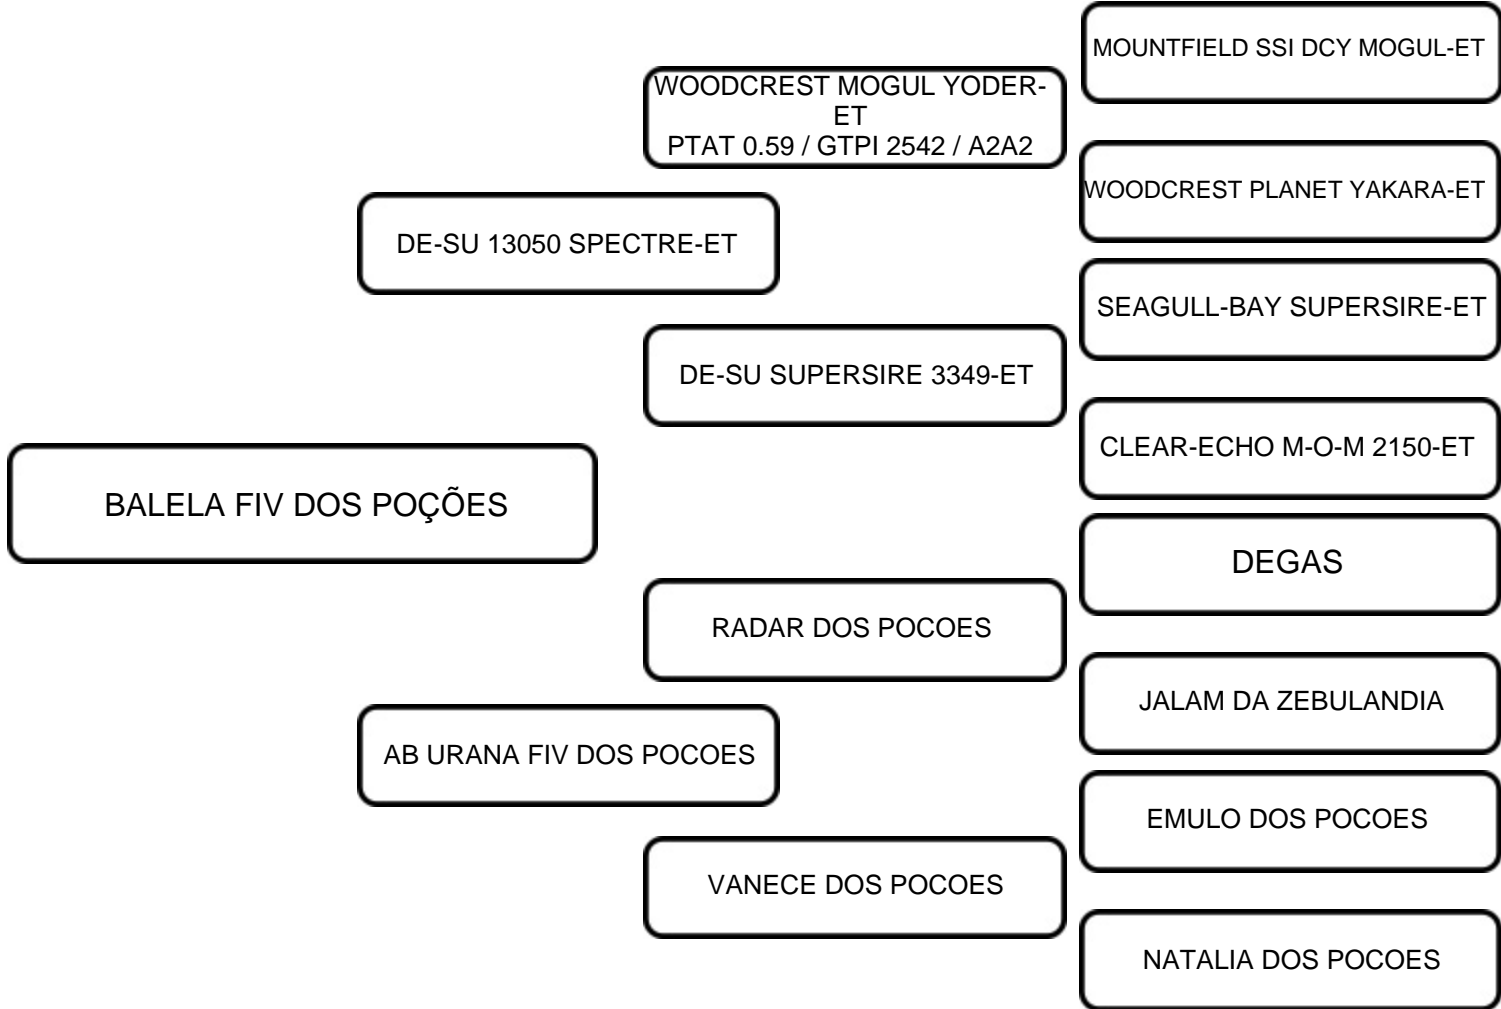

LOTE:
19

ANIMAL: BALELA FIV DOS POÇÕES

RAÇA:
GIROLANDO

SEXO:
FÊMEA

NASC.:
23/12/2022

REGISTRO:
9466-CH

1/2

COMENTÁRIOS:
Segue inseminada do dia 13/12/2024 do touro Holandês Peak Supernatural - ET AX161632 sêmen sexado
Lactação da Mãe: 3.048kg

VENDEDOR: AGRO-PASTORIL DOS POÇÕES

LOTE:
20

ANIMAL: CALOURA DOS POÇÕES

RAÇA:
GIROLANDO

SEXO:
FÊMEA

NASC.:
02/08/2023

REGISTRO:
S/R

3/4