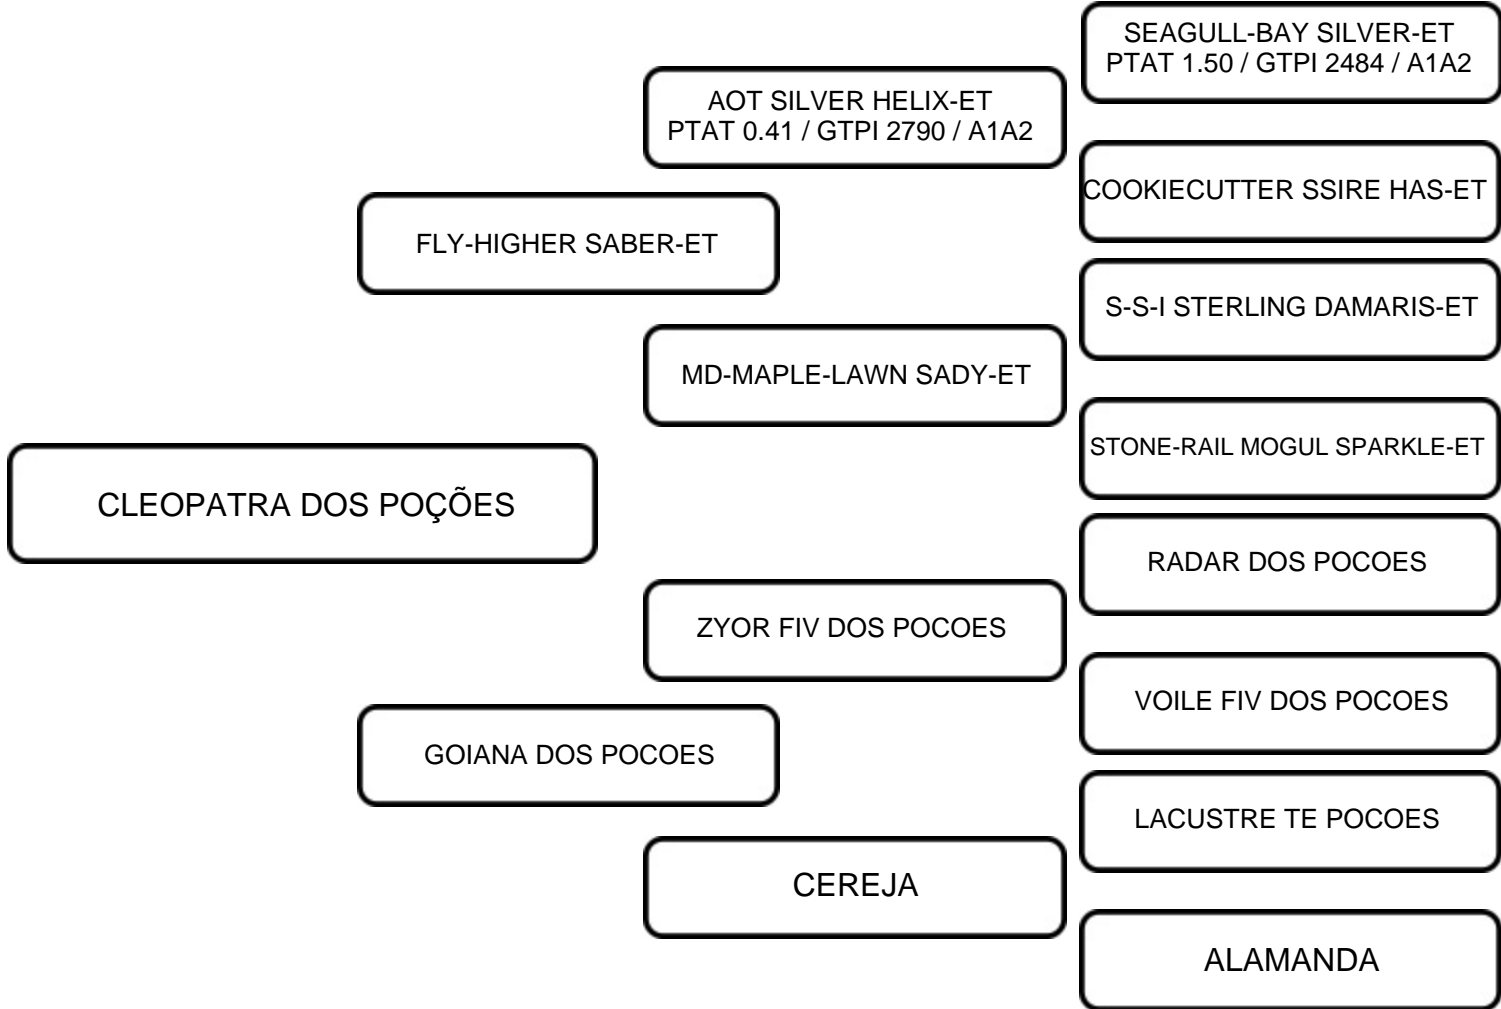

VENDEDOR: AGRO-PASTORIL DOS POÇÕES

LOTE:
25

ANIMAL: CLEOPATRA DOS POÇÕES

RAÇA:
GIROLANDO

SEXO:
FÊMEA

NASC.:
24/03/2023

REGISTRO:
9444-CH

1/2

COMENTÁRIOS:
Segue inseminada do dia 13/12/2024 do touro Holandês Peak Supernatural - ET AX161632 sêmen sexado
Lactação da Avó Materna: 5.317kg