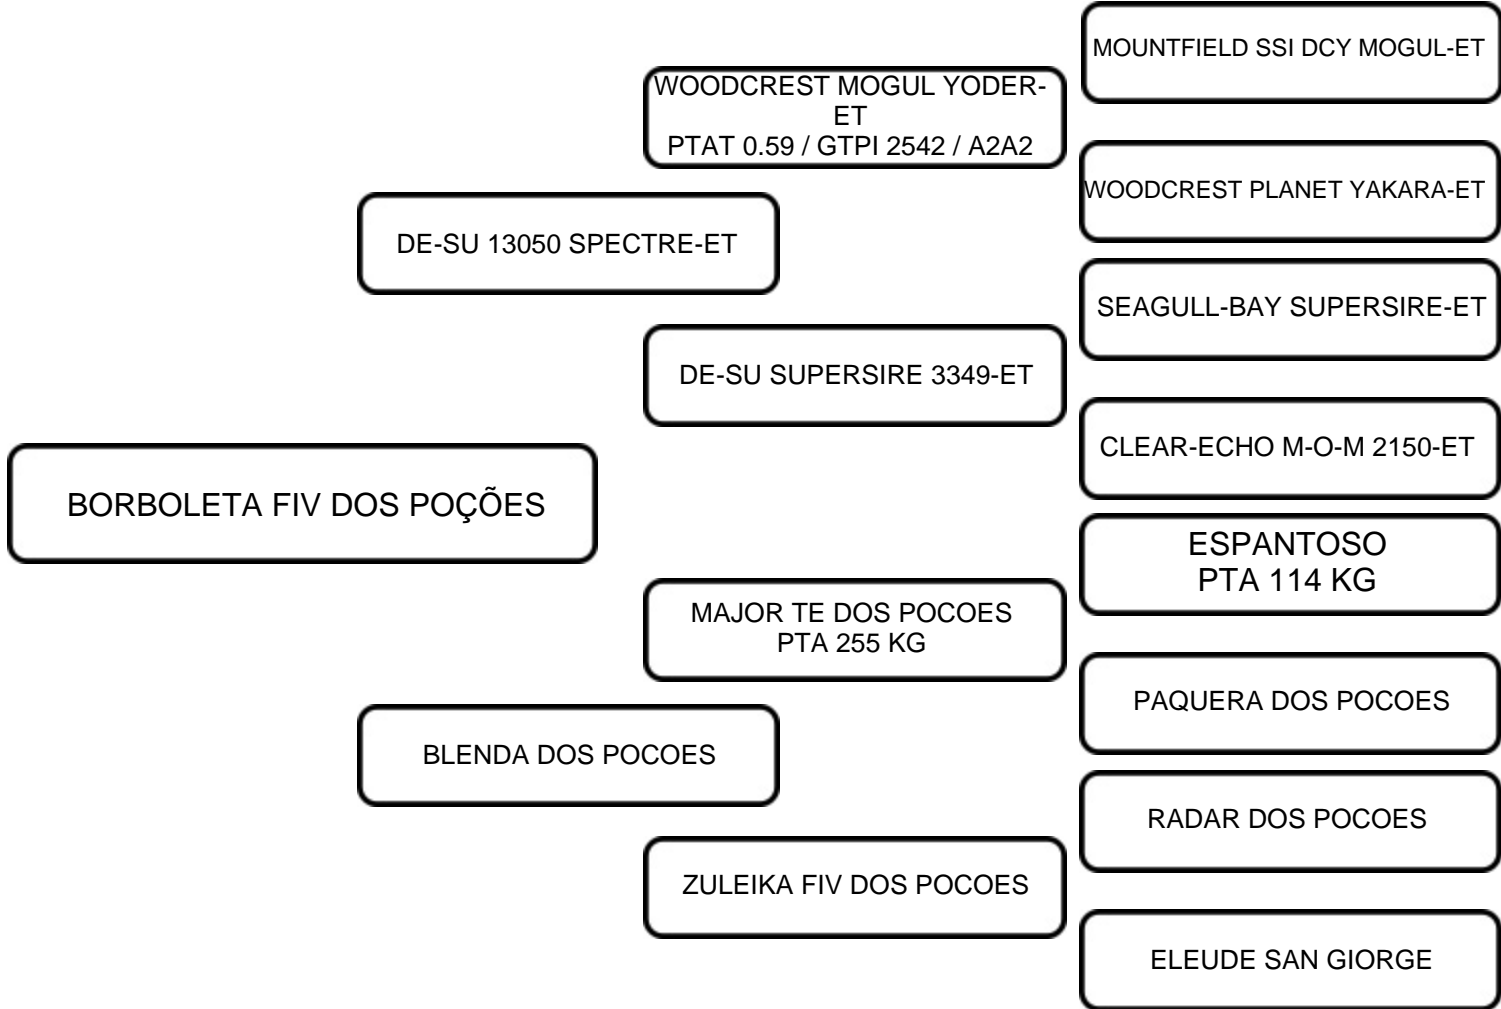

VENDEDOR: AGRO-PASTORIL DOS POÇÕES

LOTE:
06

ANIMAL: BORBOLETA FIV DOS POÇÕES

RAÇA:
GIROLANDO

SEXO:
FÊMEA

NASC.:
21/11/2022

REGISTRO:
9471-CH

1/2

COMENTÁRIOS:
Segue inseminada do dia 13/12/2024 do Touro Holandês Peak AltaEpix AX162.096 sêmen sexado

VENDEDOR:

AGRO-PASTORIL DOS POÇÕES

LOTE:

07

ANIMAL:

BARBIE DOS POÇÕES

RAÇA: