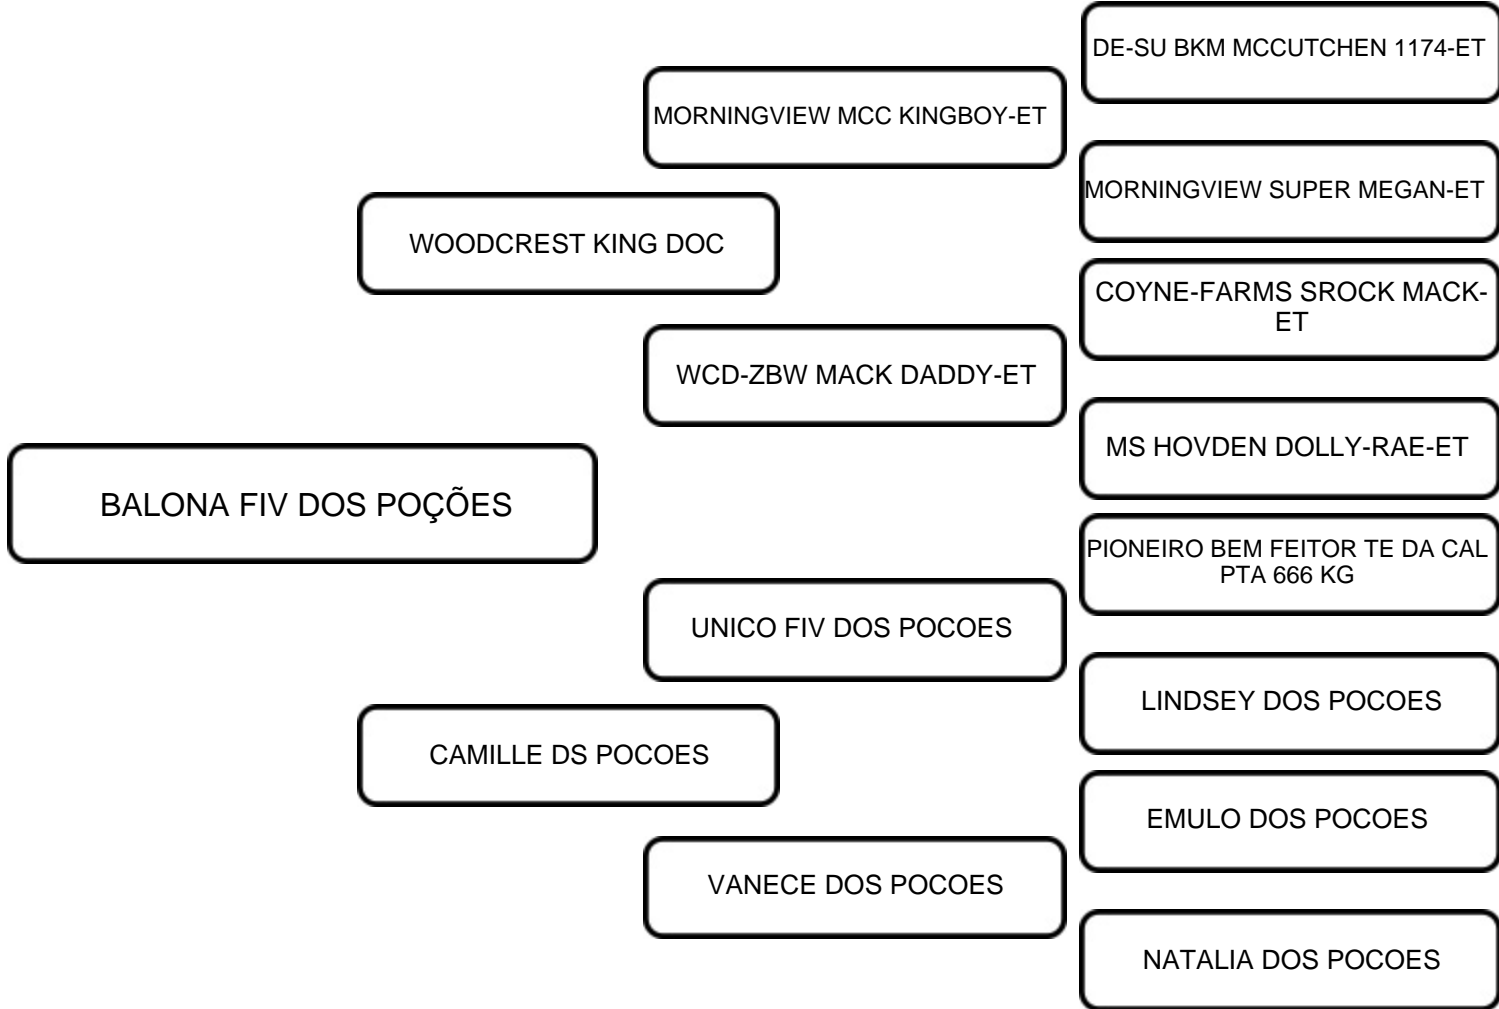

COMENTÁRIOS:
Segue inseminada do dia 13/12/2024 do touro 3/4 ICH REMADOR CANELA BOUBON sêmen sexado
Lactação da Mãe: 6.420kg
Lactação da Avó Materna: 4.722kg

VENDEDOR: AGRO-PASTORIL DOS POÇÕES

LOTE:
15

ANIMAL: BALONA FIV DOS POÇÕES

RAÇA:
GIROLANDO

SEXO:
FÊMEA

NASC.:
28/12/2022

REGISTRO:
9490-CH

1/2

COMENTÁRIOS:
Segue inseminada do dia 13/12/2024 do touro Holandês Peak Supernatural - ET AX161632 sêmen sexado

VENDEDOR: AGRO-PASTORIL DOS POÇÕES