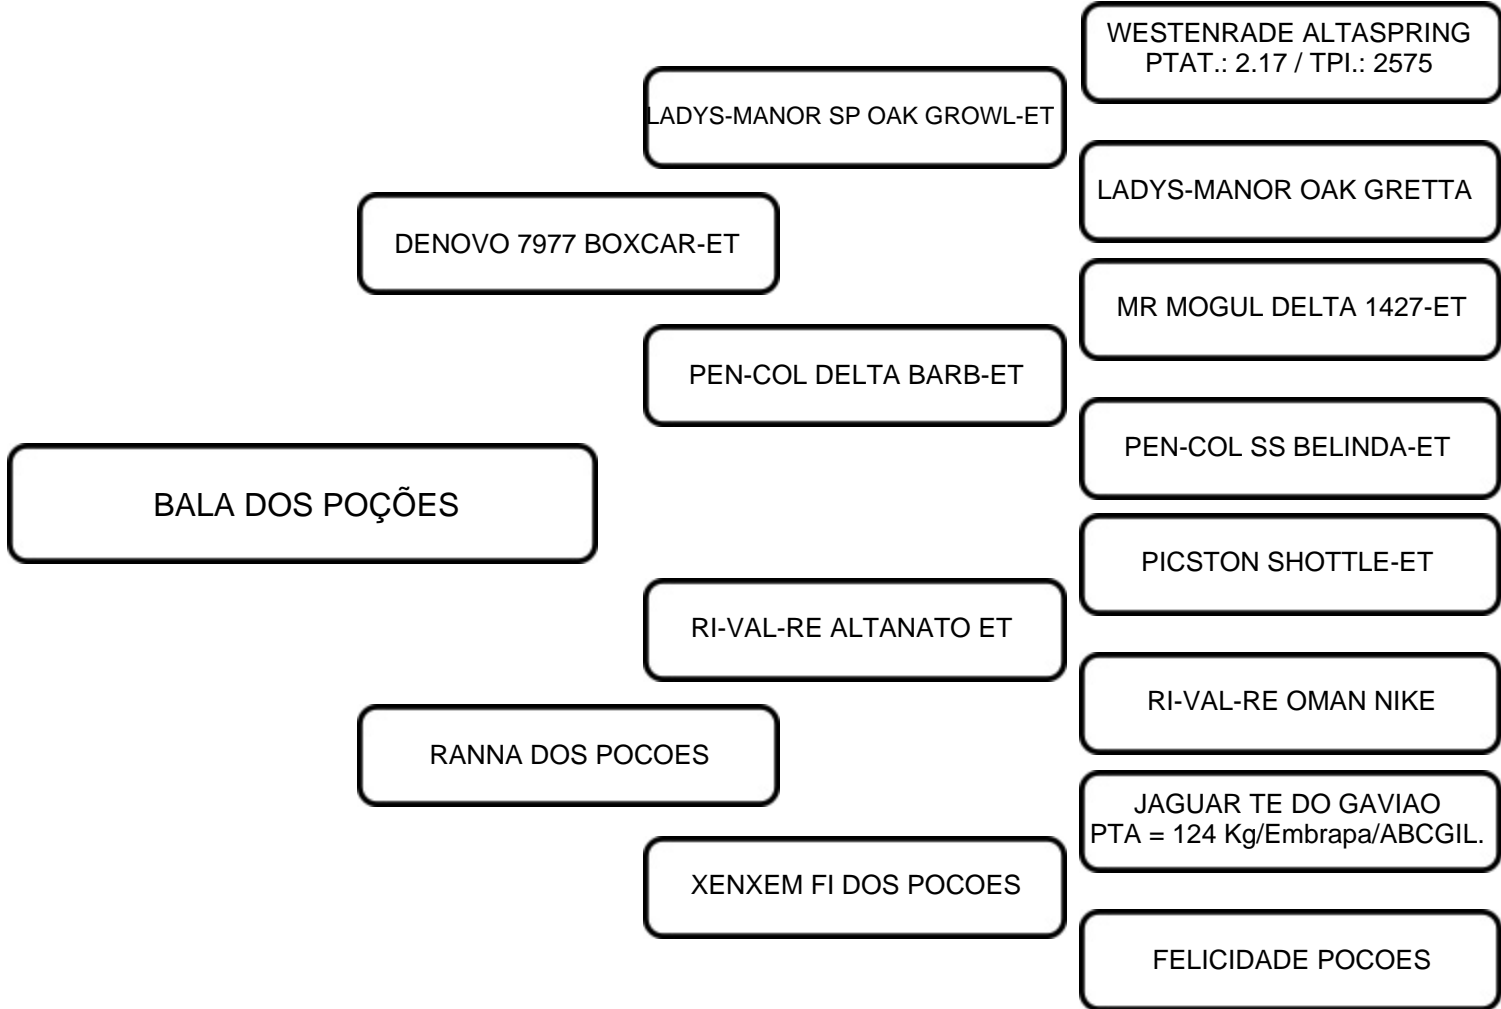

LOTE:
13

ANIMAL: BARBARA FIV DOS POÇÕES

RAÇA:
GIROLANDO

SEXO:
FÊMEA

NASC.:
21/12/2022

REGISTRO:
9502-CH

1/2

COMENTÁRIOS:
Segue inseminada do dia 13/12/2024 do Touro Holandês Peak AltaEpix AX162.096 sêmen sexado
Lactação da Mãe: 3.048kg

VENDEDOR: AGRO-PASTORIL DOS POÇÕES

LOTE:
14

ANIMAL: BALA DOS POÇÕES

RAÇA:
GIROLANDO

SEXO:
FÊMEA

NASC.:
23/06/2022

REGISTRO:
6515-CA

3/4