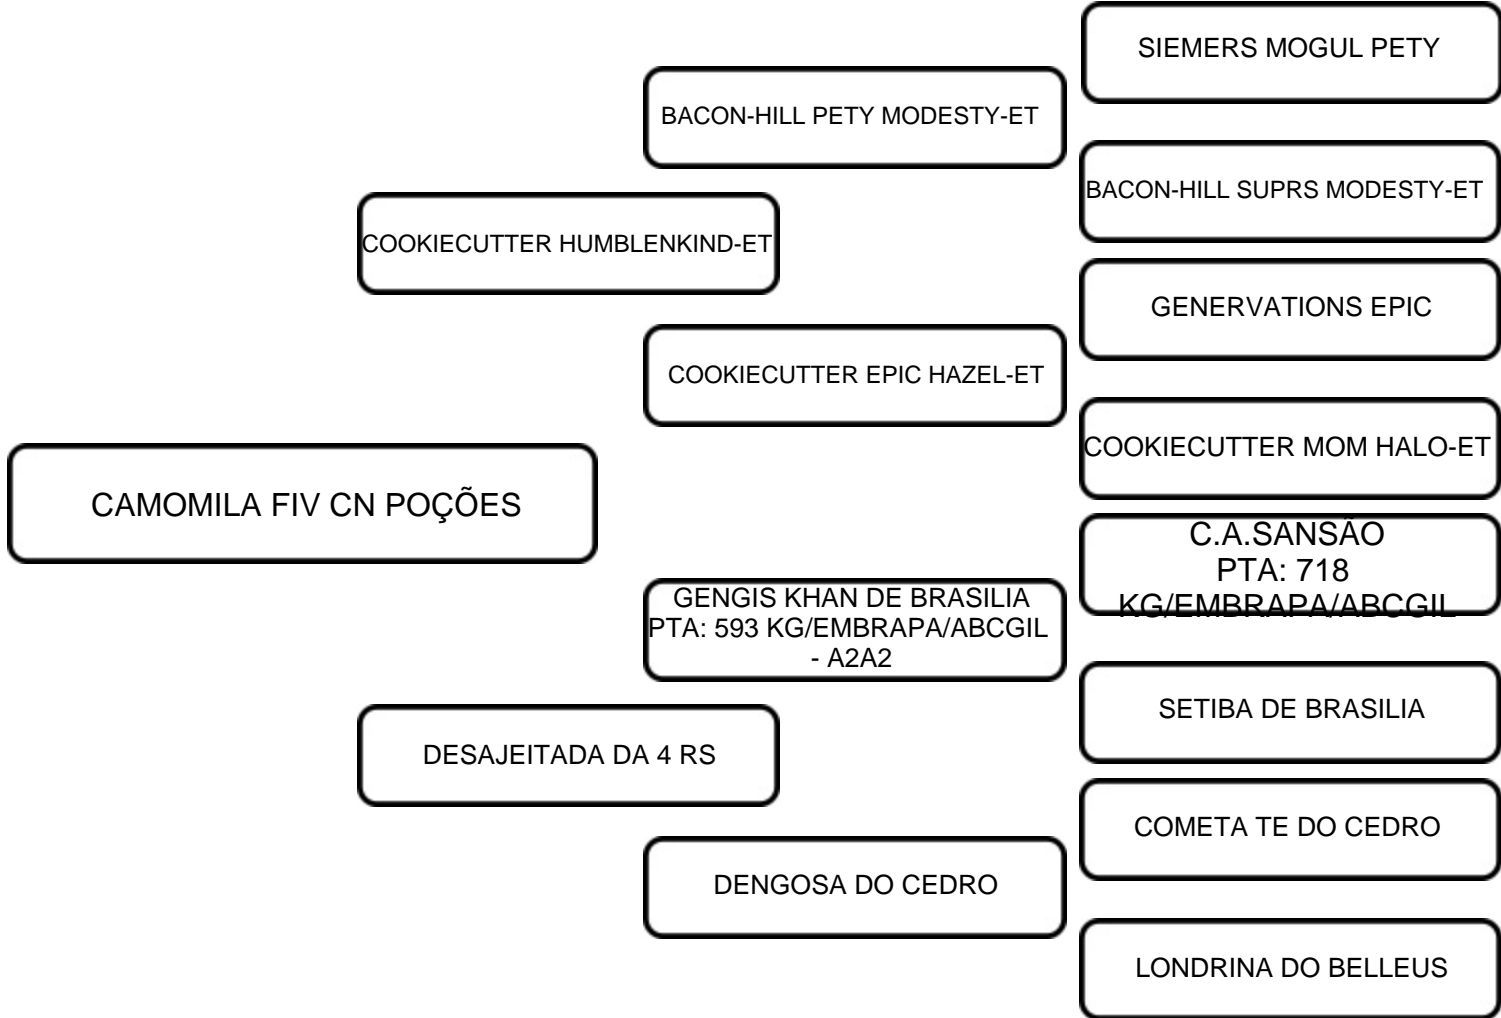

VENDEDOR: LF AGROPASTORIL LTDA

LOTE:
02

ANIMAL: CAMOMILA FIV CN POÇÕES

RAÇA:
GIROLANDO

SEXO:
FÊMEA

NASC.:
10/04/2023

REGISTRO:
S/R

1/2

COMENTÁRIOS:
Botton: FIZZ0011
Segue inseminada no dia 02/12/2024 do Touro Holandês Blumenndeld Sedona - ET Ax158.284 sêmen sexado

VENDEDOR:

LF AGROPASTORIL LTDA

LOTE:

03

ANIMAL:

CAROLINA CN POÇÕES

RAÇA: