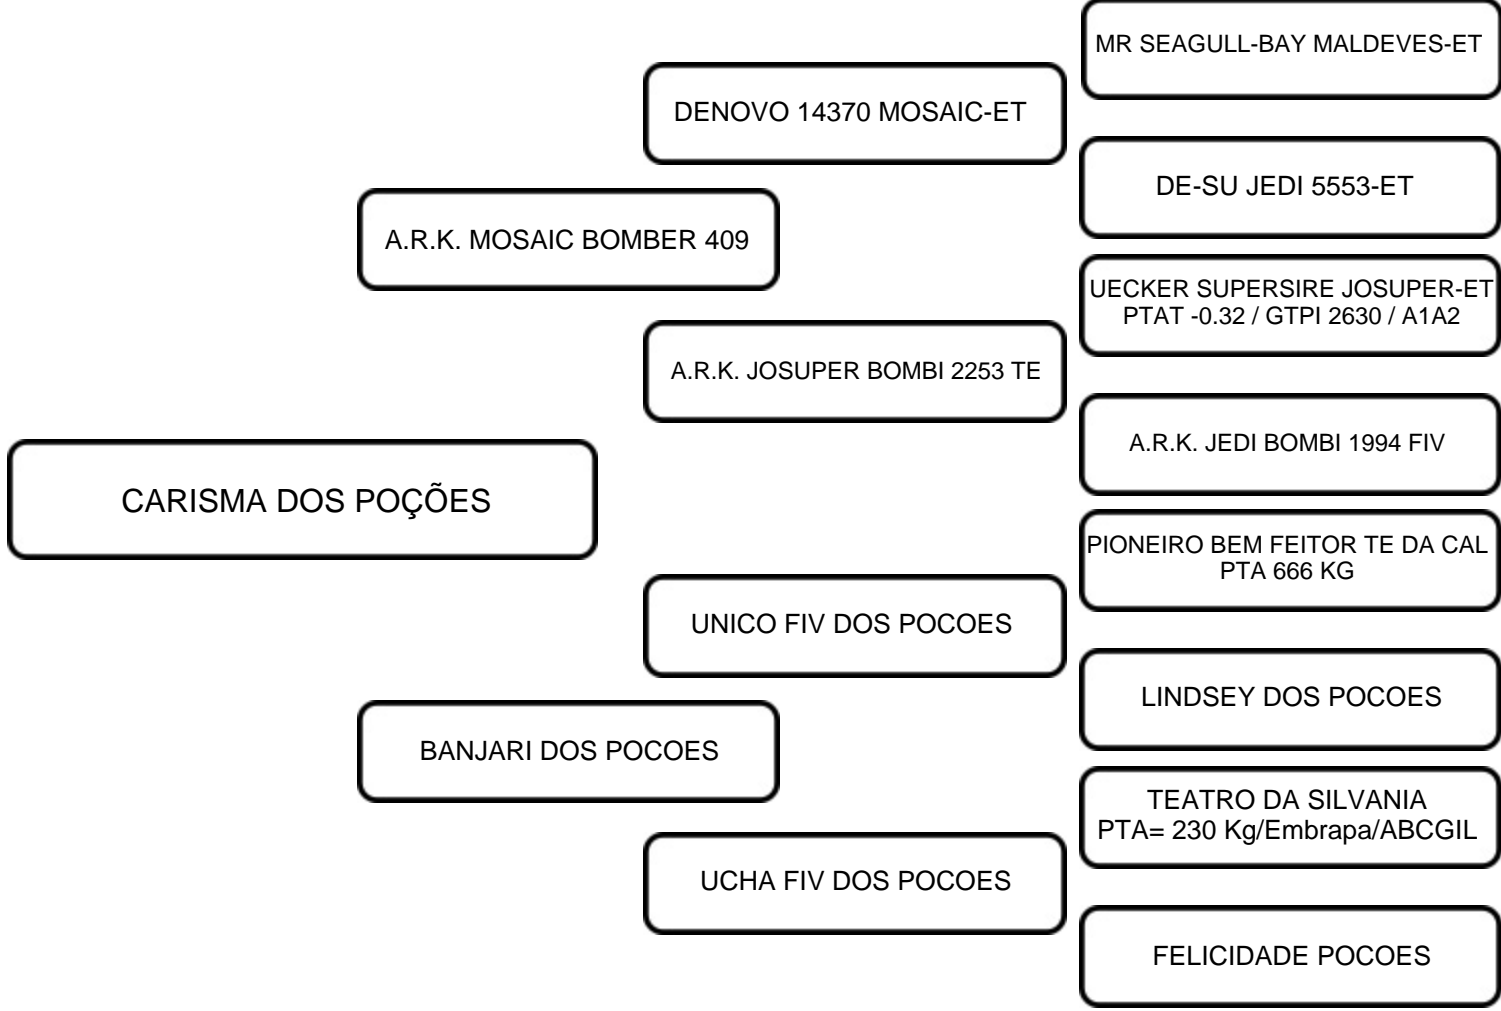

VENDEDOR: AGRO-PASTORIL DOS POÇÕES

LOTE:
24

ANIMAL: CARISMA DOS POÇÕES

RAÇA:
GIROLANDO

SEXO:
FÊMEA

NASC.:
06/05/2023

REGISTRO:
9446-CH

1/2