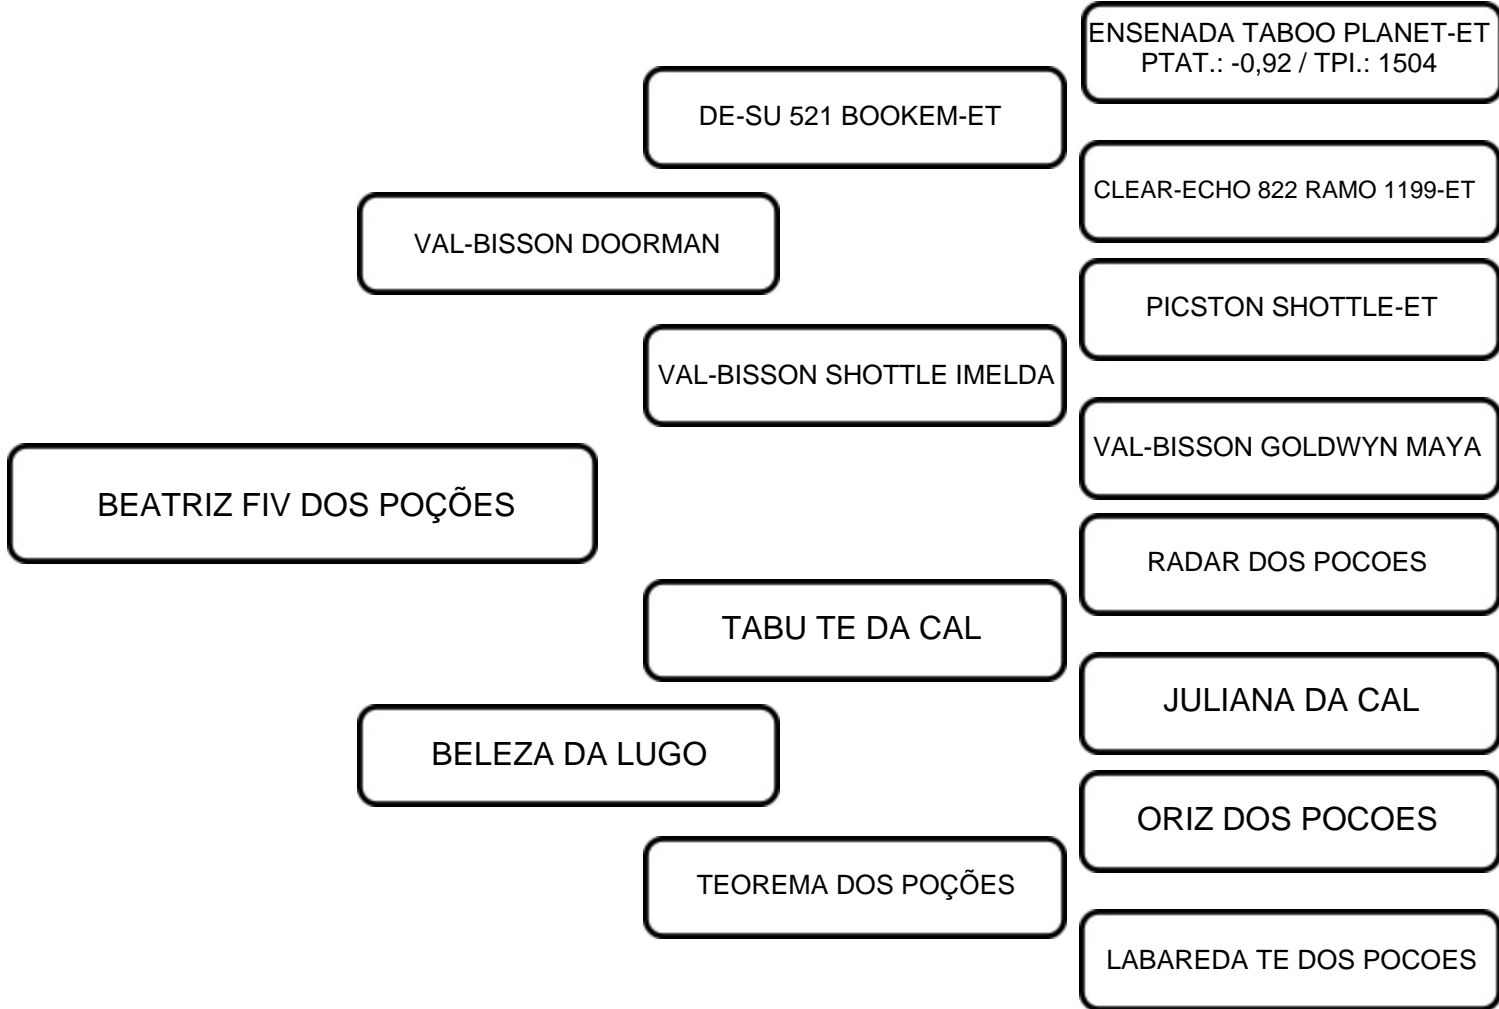

VENDEDOR: AGRO-PASTORIL DOS POÇÕES

LOTE:
26

ANIMAL: BEATRIZ FIV DOS POÇÕES

RAÇA:
GIROLANDO

SEXO:
FÊMEA

NASC.:
25/11/2022

REGISTRO:
9478-CH

1/2