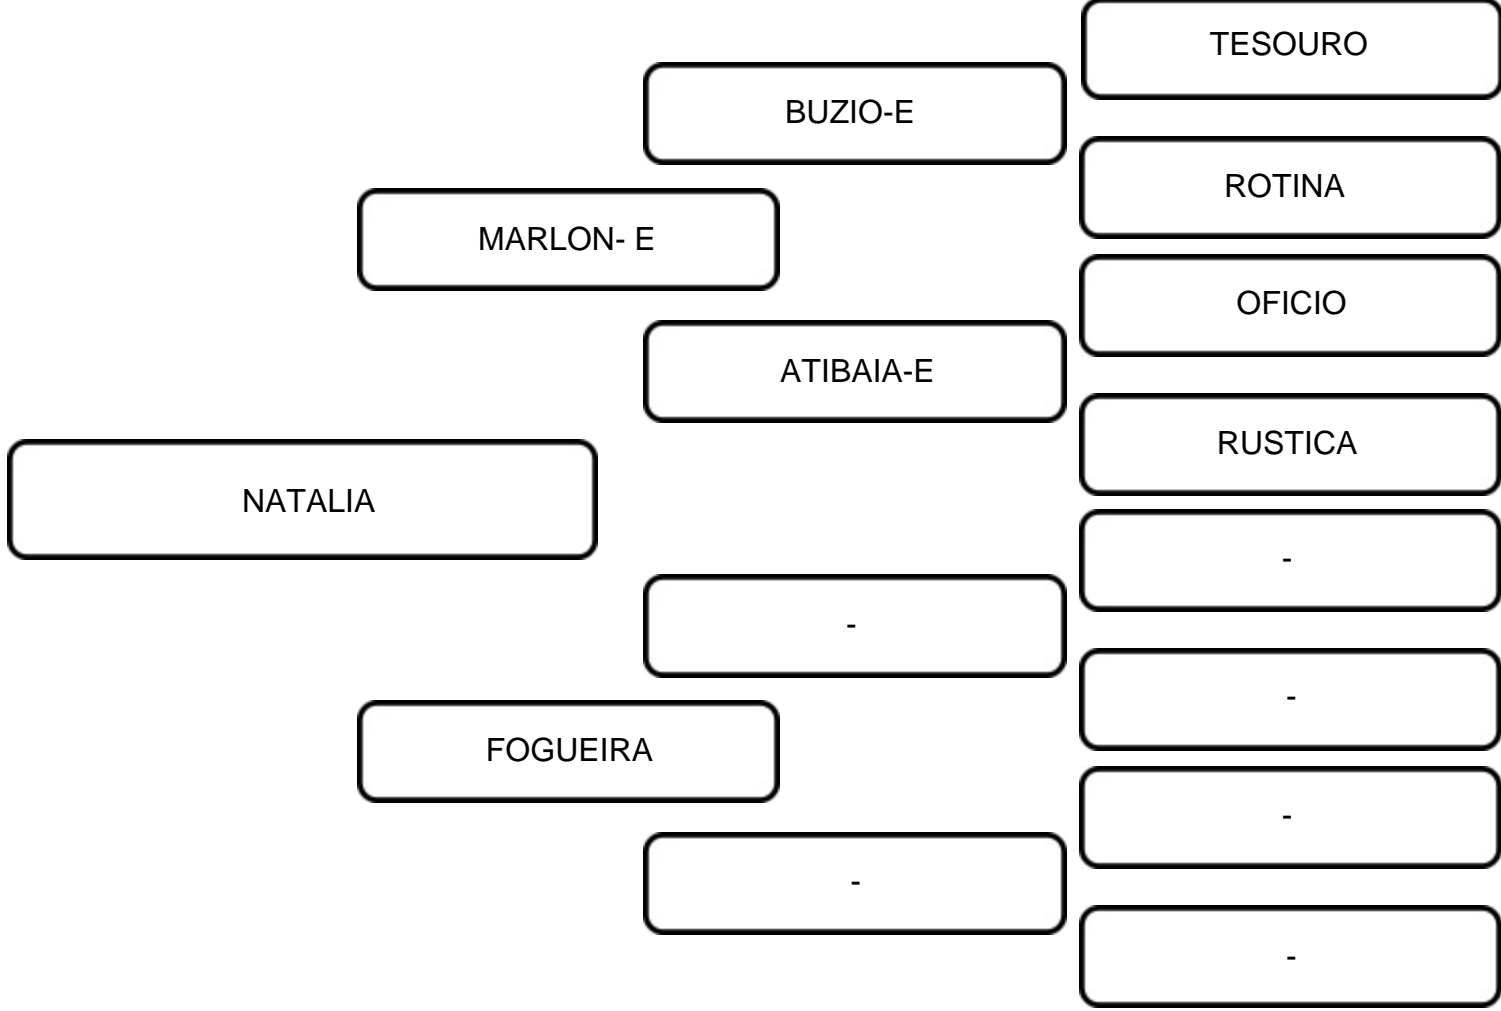

## COMENTÁRIOS:

Matriz filha do grande ELDORADO E (ASTERO E), reprodutor que marcou época na seleção Sindi Lins. Trás, ainda, em seu pedigree sangue do grande Evered da Estiva e da matriz destaque do rebanho Sindi da Emepa, Jangada E, a mãe do SUSPIRO E, touro que significa o que há de melhor na raça Sindi.

VENDEDOR: SINDI LINS

LOTE:  
**04**

ANIMAL: NATALIA

RAÇA: SINDI

SEXO: FÊMEA

NASC.: 01/01/2021

REGISTRO: FJLF 89

PC

**COMENTÁRIOS:**

Uma das mais belas fêmeas de sua geração. Filha do extraordinário MARLON E, touro que dispensa comentários, fechado no Sindi 52. Sua mãe, FOGUEIRA, se destacou pela elevada produção de leite e racial impecável, foi retirada da cabeceira do rebanho para formar o rebanho do Sindi Teixeira, na Bahia. Segue parida de um futuro tourinho (MIRANTE – FJLI 203), filho do grande Marlon E. Segue com prenhez confirmada do reprodutor FERON FJFS, com previsão de parto para Março/2026. LOTE 3 EM 1. IMPERDÍVEL!