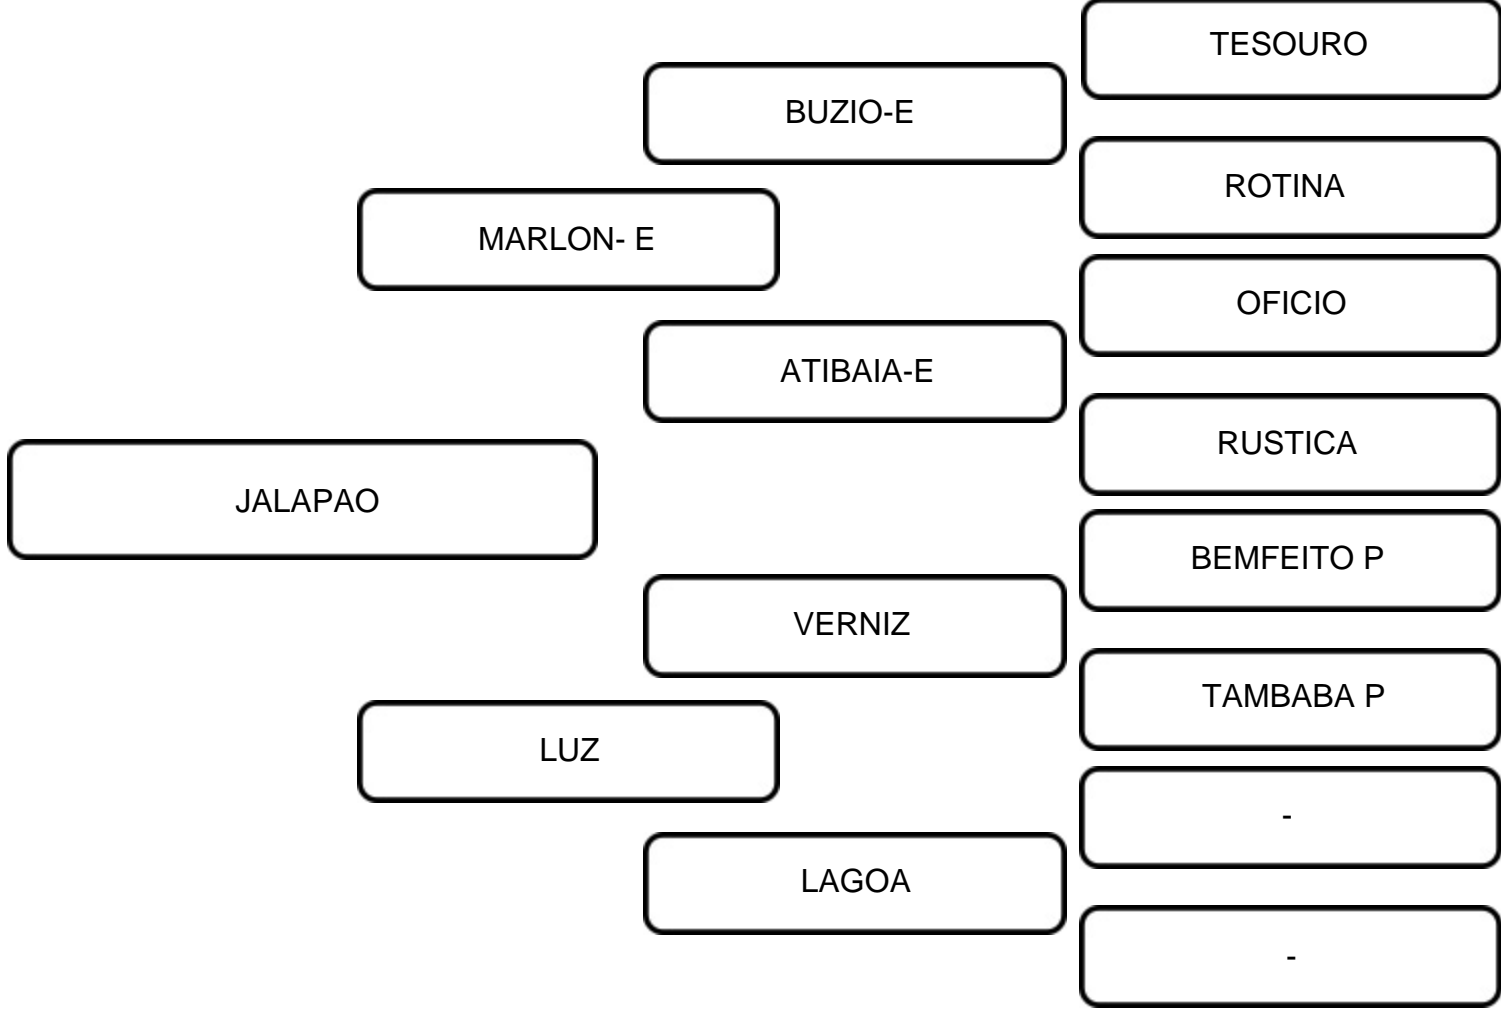

## COMENTÁRIOS:

Jovem tourinho com 29 meses de idade que já demonstra muita qualidade. Pelagem escura, bom acabamento de carcaça e racial destacado. Filho do Igapó P (Veludo E), touro que vem se destacando dentro da nossa seleção. Sua mãe, Málaga, crioula do nosso rebanho é filha do Marlon E. Grande oportunidade de levar um animal com futuro promissor.

VENDEDOR: SINDI LINS

LOTE:  
**23**

ANIMAL: JALAPAO

RAÇA: SINDI

SEXO: MACHO

NASC.: 12/03/2023

REGISTRO: FJLI 127

PO

**COMENTÁRIOS:**  
Jovem tourinho com apenas 28 meses de idade que já demonstra muita qualidade. Se destaca pelo seu bom acabamento de carcaça, linha de dorso plana, racial impecável. Filho do grande Marlon E, touro de maior destaque dentro da seleção Sindi Lins ao longo dos 30 anos de seleção. Sua mãe, Luz, descende do grande Verniz PRML, de linhagem do Sindi P, que produziu animais de muito destaque dentro do Sindi Lins.