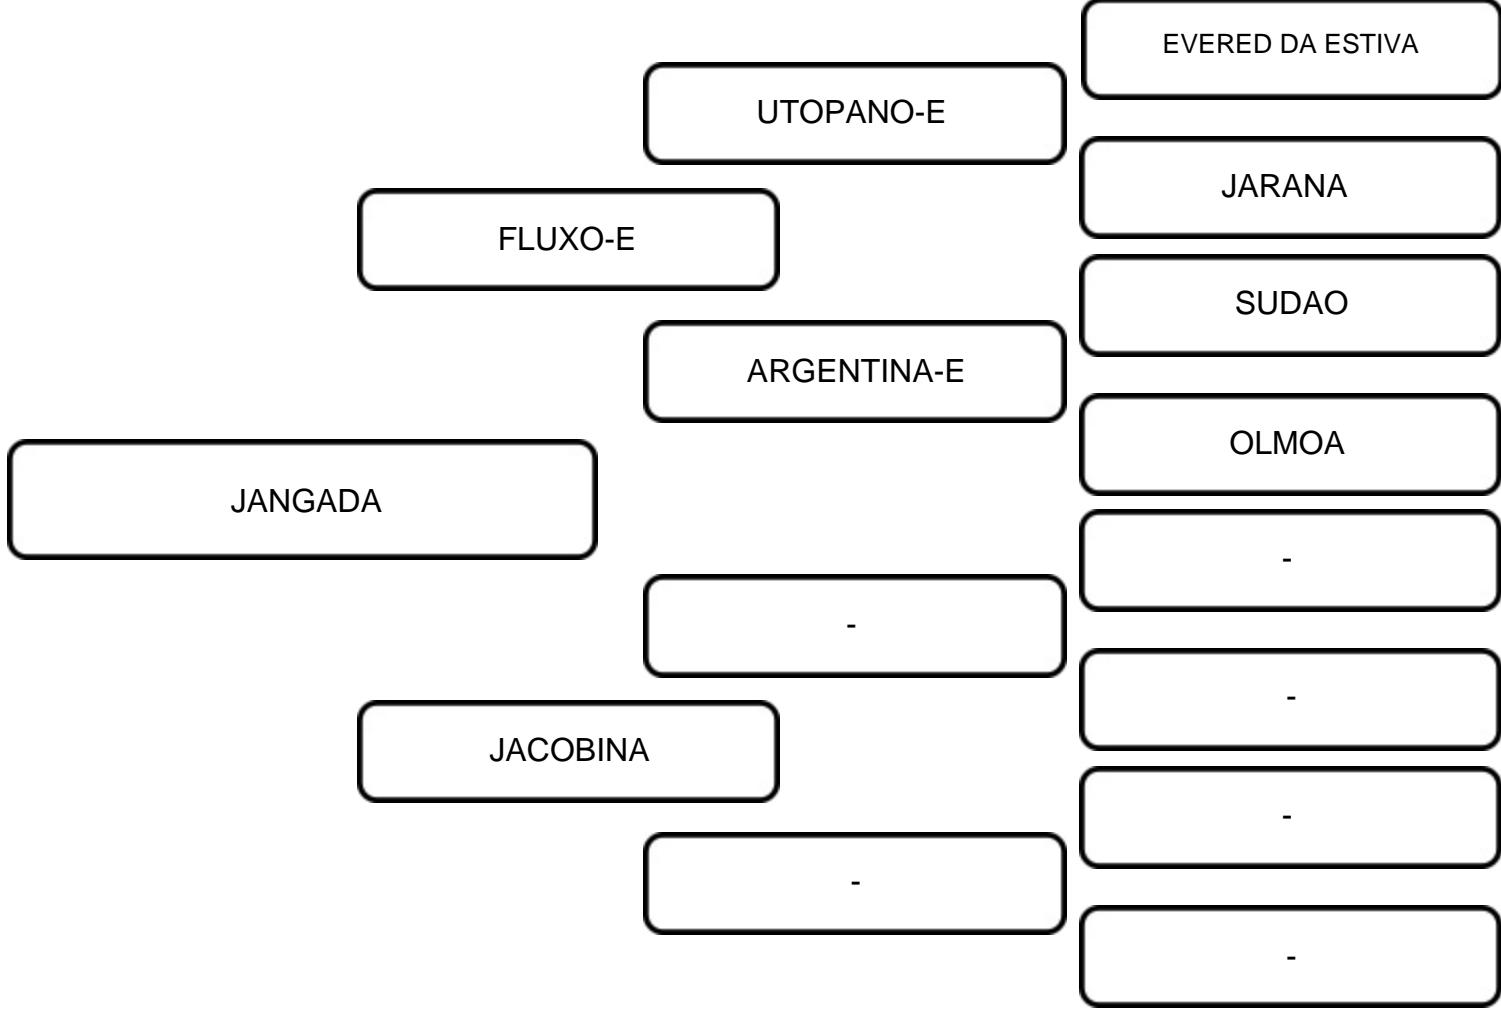

-

-

FINLANDIA

-

-

-

COMENTÁRIOS:

Fêmea que destaca por sua profundidade, linha dorso lombar plana, bons aprumos. Filha do grande Marlon E, com toda a vida reprodutiva pela frente. Segue muito bem parida de um tourinho (MÉRITO FJLI-212). LOTE 2 EM 1...

**COMENTÁRIOS:**  
 Matriz extremamente produtiva que estamos vendendo. Se destaca por sua feminilidade, bom acabamento de carcaça e aptidão leiteira. Filha do grande FLUXO E (SUDÃO E), touro que marcou época dentro da seleção Sindi Lins. Segue muito bem parida de um extraordinário bezerro/futuro reprodutor (MORFEU FJLI-201). Muita qualidade que estamos ofertando...