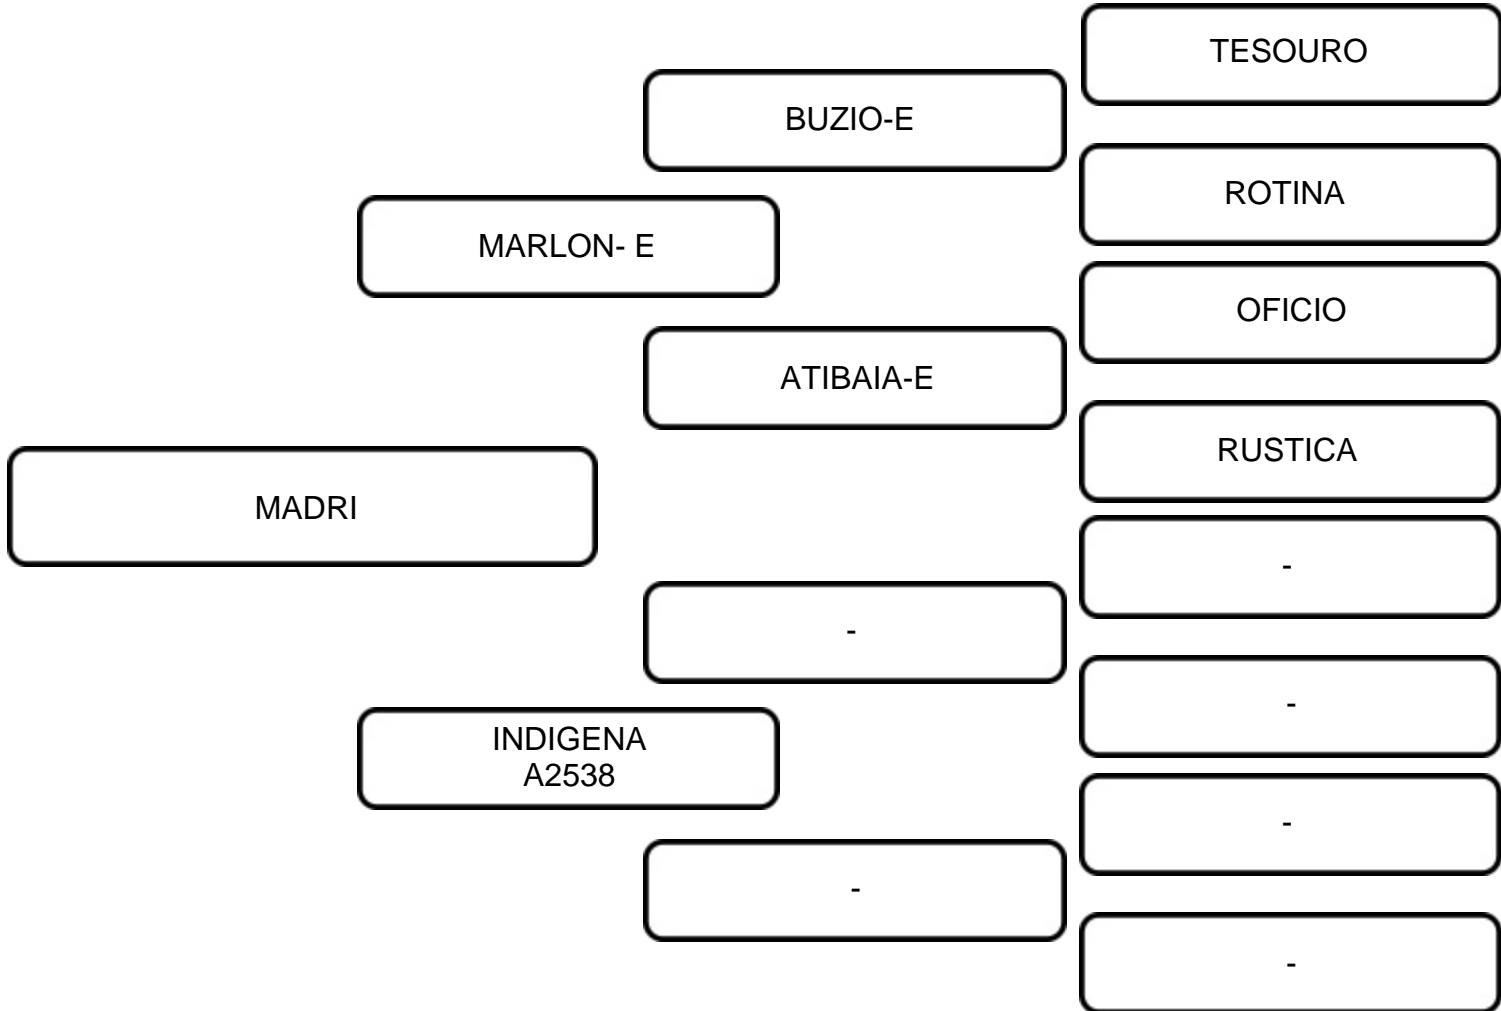

VENDEDOR: SINDI LINS

LOTE:  
**01**

ANIMAL: MADRI

RAÇA: SINDI

SEXO: FÊMEA

NASC.: 25/02/2020

REGISTRO: FJLF 85

PC

**COMENTÁRIOS:**  
Matriz jovem que estamos vendendo. Filha do grande Marlon E, touro de destacada progênie dentro da seleção Sindi Lins. Segue com prenhez confirmada do reprodutor IGAPÓ P, com previsão de parto para Janeiro/2026.