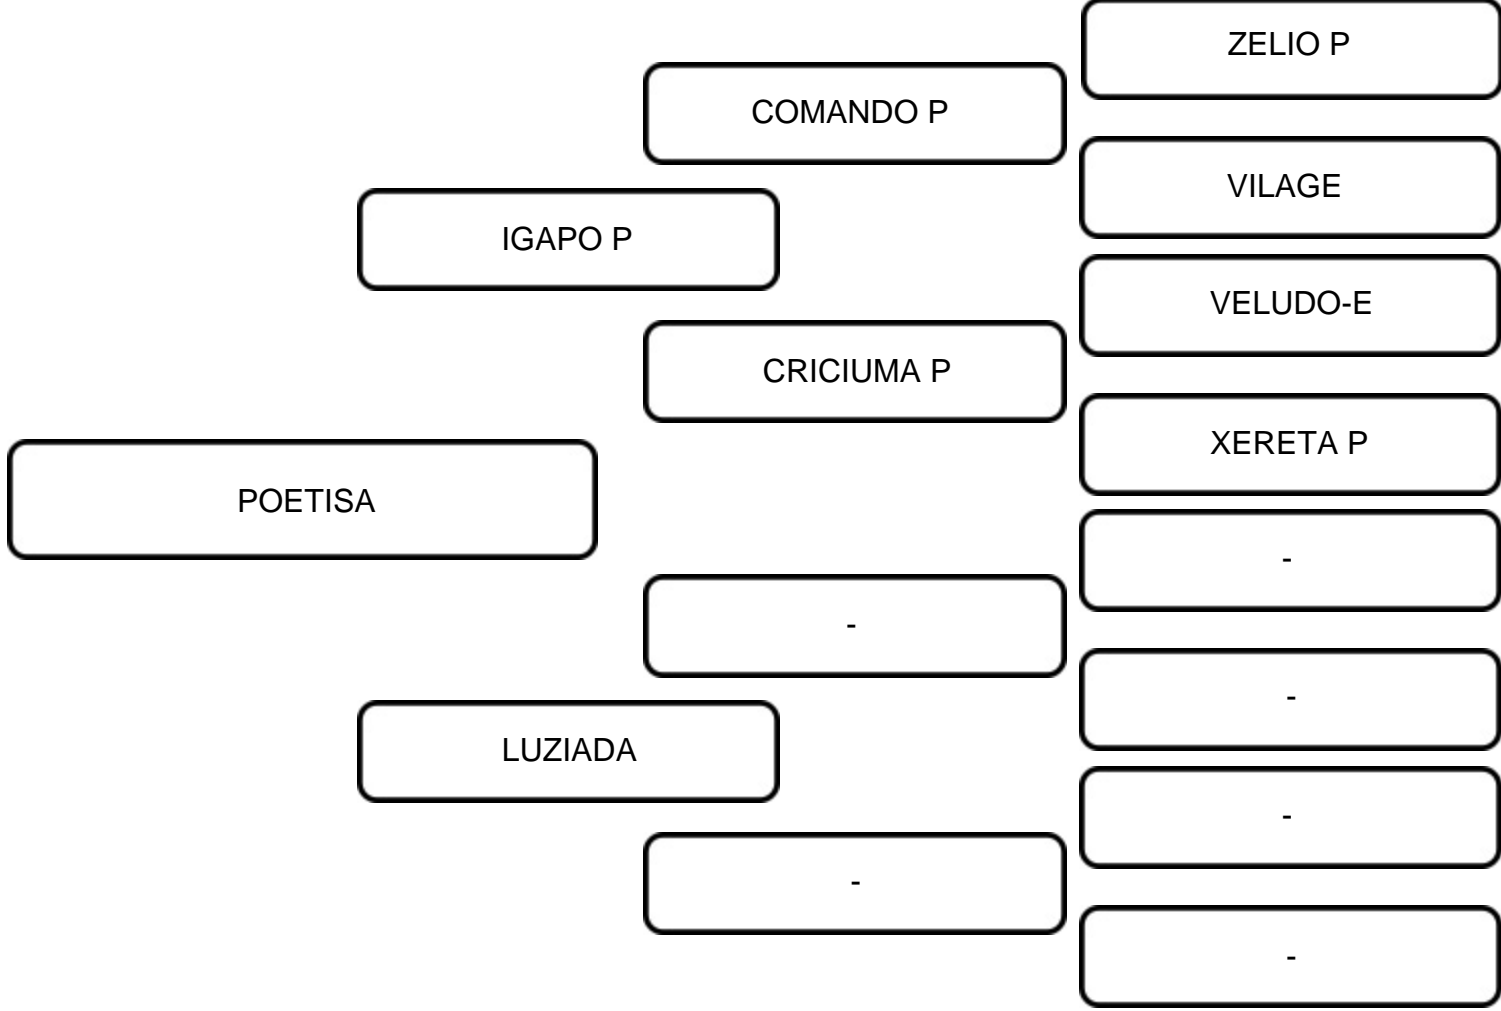

VENDEDOR: SINDI LINS

LOTE:
10

ANIMAL: POETISA

RAÇA: SINDI

SEXO: FÊMEA

NASC.: 10/02/2023

REGISTRO: FJLF 92

PC

COMENTÁRIOS:
Jovem novilha vendida neste Leilão. Com apenas 29 meses, já demonstra toda a sua qualidade, equilíbrio de carcaça e feminilidade. Filha do grande IGAPÓ P, touro oriundo de um dos mais criteriosos plantéis Sindi do Brasil, o Sindi Pompeu Borba. POETISA é filha LUZIADA, fêmea que vem produzindo bem no plantel Sindi Lins. Segue com prenhez confirmada do reprodutor FERON FJFS, com previsão de parto para Novembro/2025.