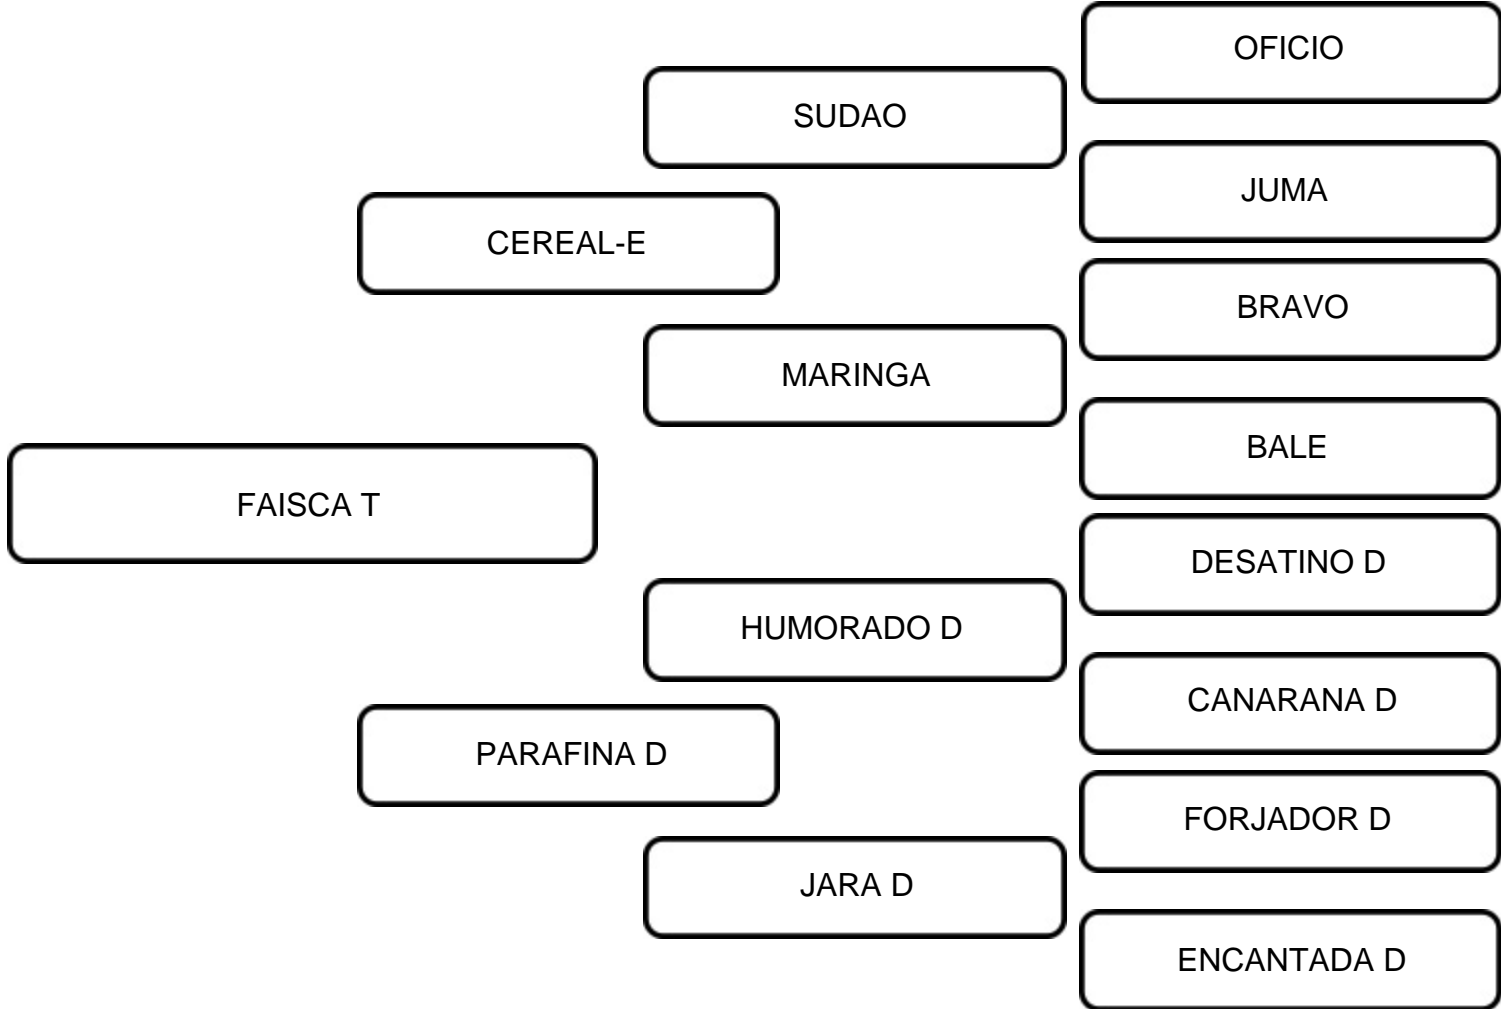

ALCAZAR-E

QUATIRA

DARLIM DO LEITE

IAQUE D

QUANTA D

LIMA D

COMENTÁRIOS:

Simplemente uma filha direta do touro Pai Degua D, uma raridade a disposição do mercado, genealogia ímpar.

VENDEDOR: AGRO CRD

LOTE:
05

ANIMAL: FAISCA T

RAÇA: SINDI

SEXO: FÊMEA

NASC.: 07/10/2013

REGISTRO: TARJ 71

PO

COMENTÁRIOS:
Disparado o pedigree mais único do leilão, filha de Cereal E com Parafina D, essa doadora une a Emepa e a Carnáuba em um espetáculo de animal que expressa toda a capacidade produtiva da raça Sindi em carne e leite. Prenha de monta natural do touro Lacrimoso P desde 10/2024.