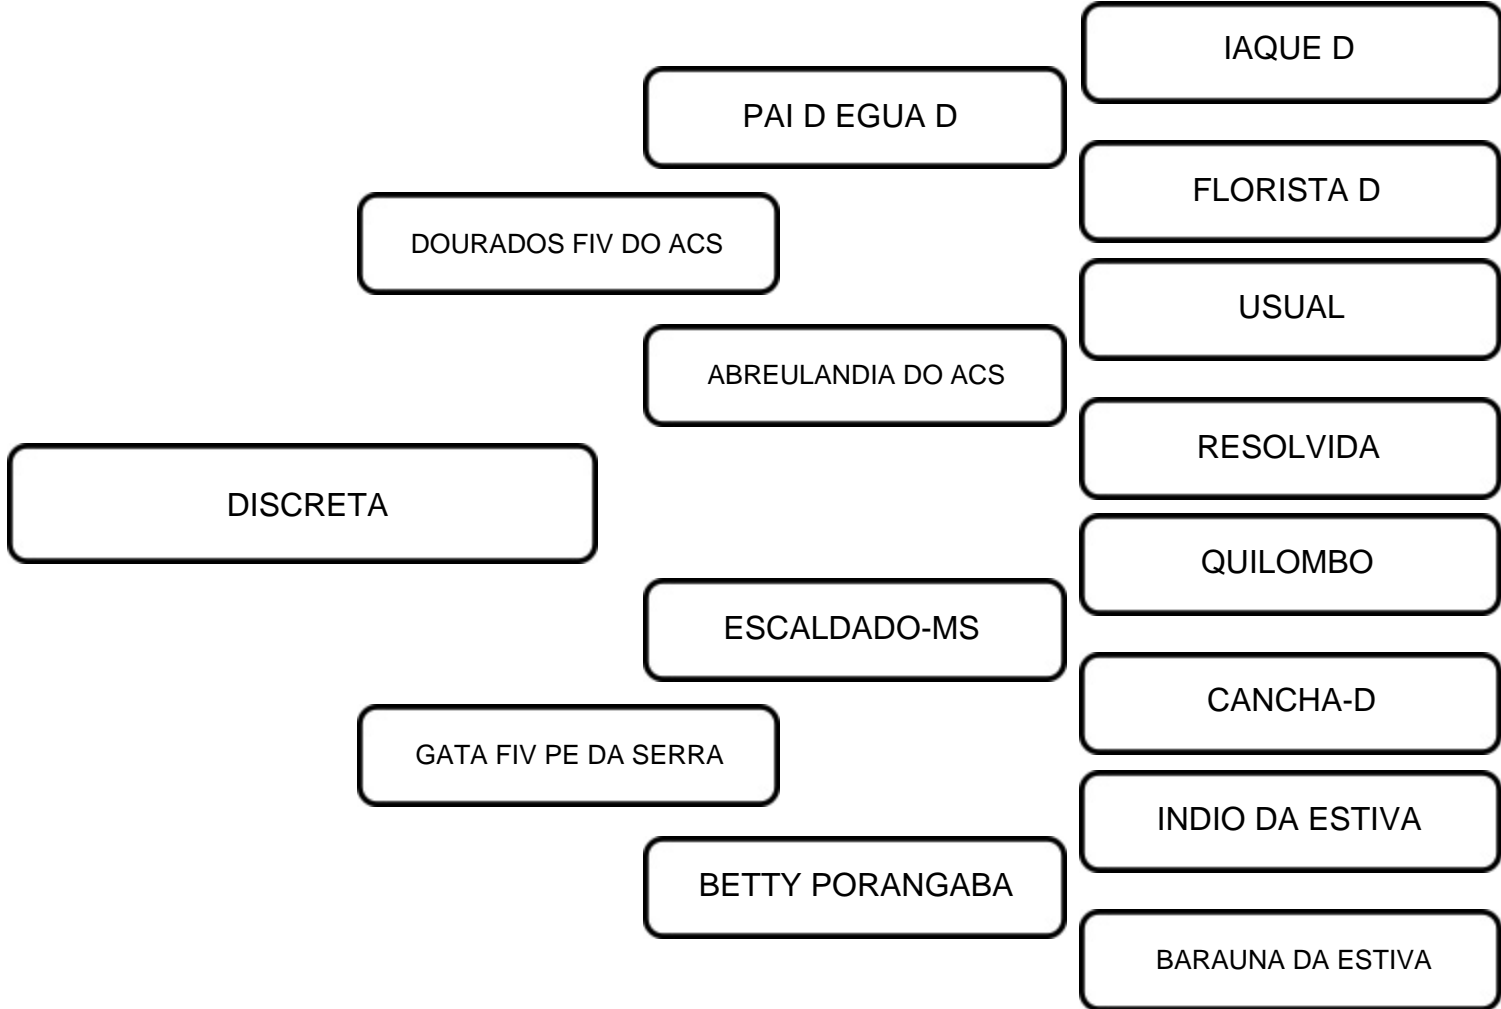

VENDEDOR: AGRO CRD

LOTE:
11

ANIMAL: DISCRETA

RAÇA: SINDI

SEXO: FÊMEA

NASC.: 06/04/2023

REGISTRO: ACRD 32

PO