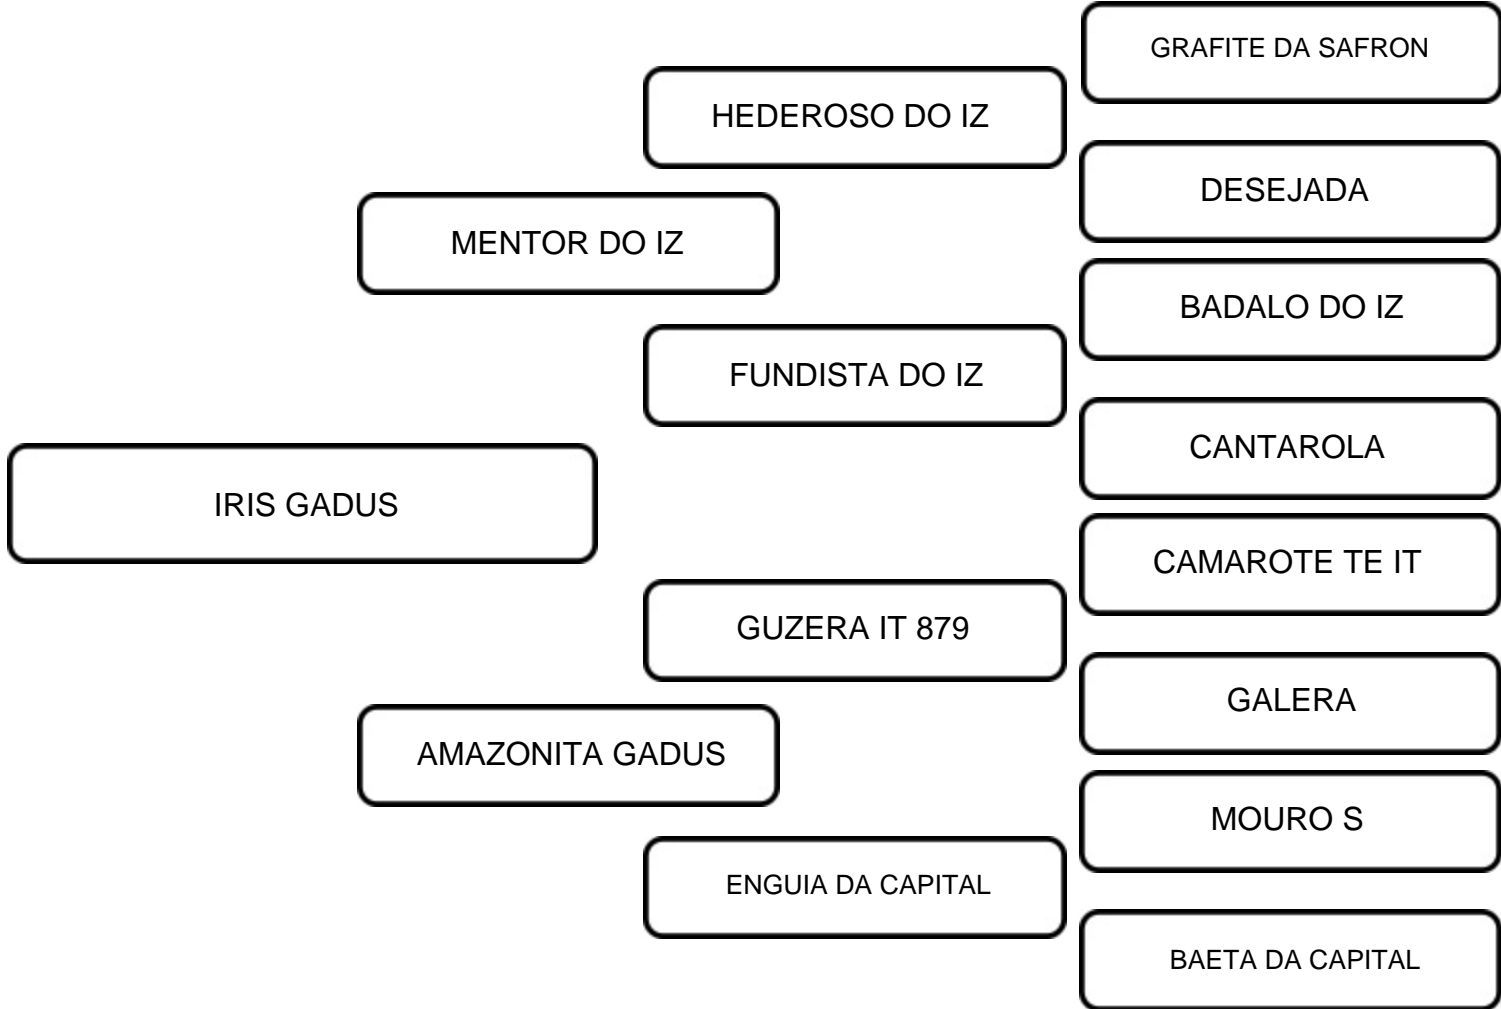

VENDEDOR: **GUZERÁ GADDUS**

LOTE:
26B

ANIMAL: **IRIS GADUS**

RAÇA: **GUZERÁ**

SEXO: **FÊMEA**

NASC.: **03/01/2024**

REGISTRO: **NSGS 114**

PO