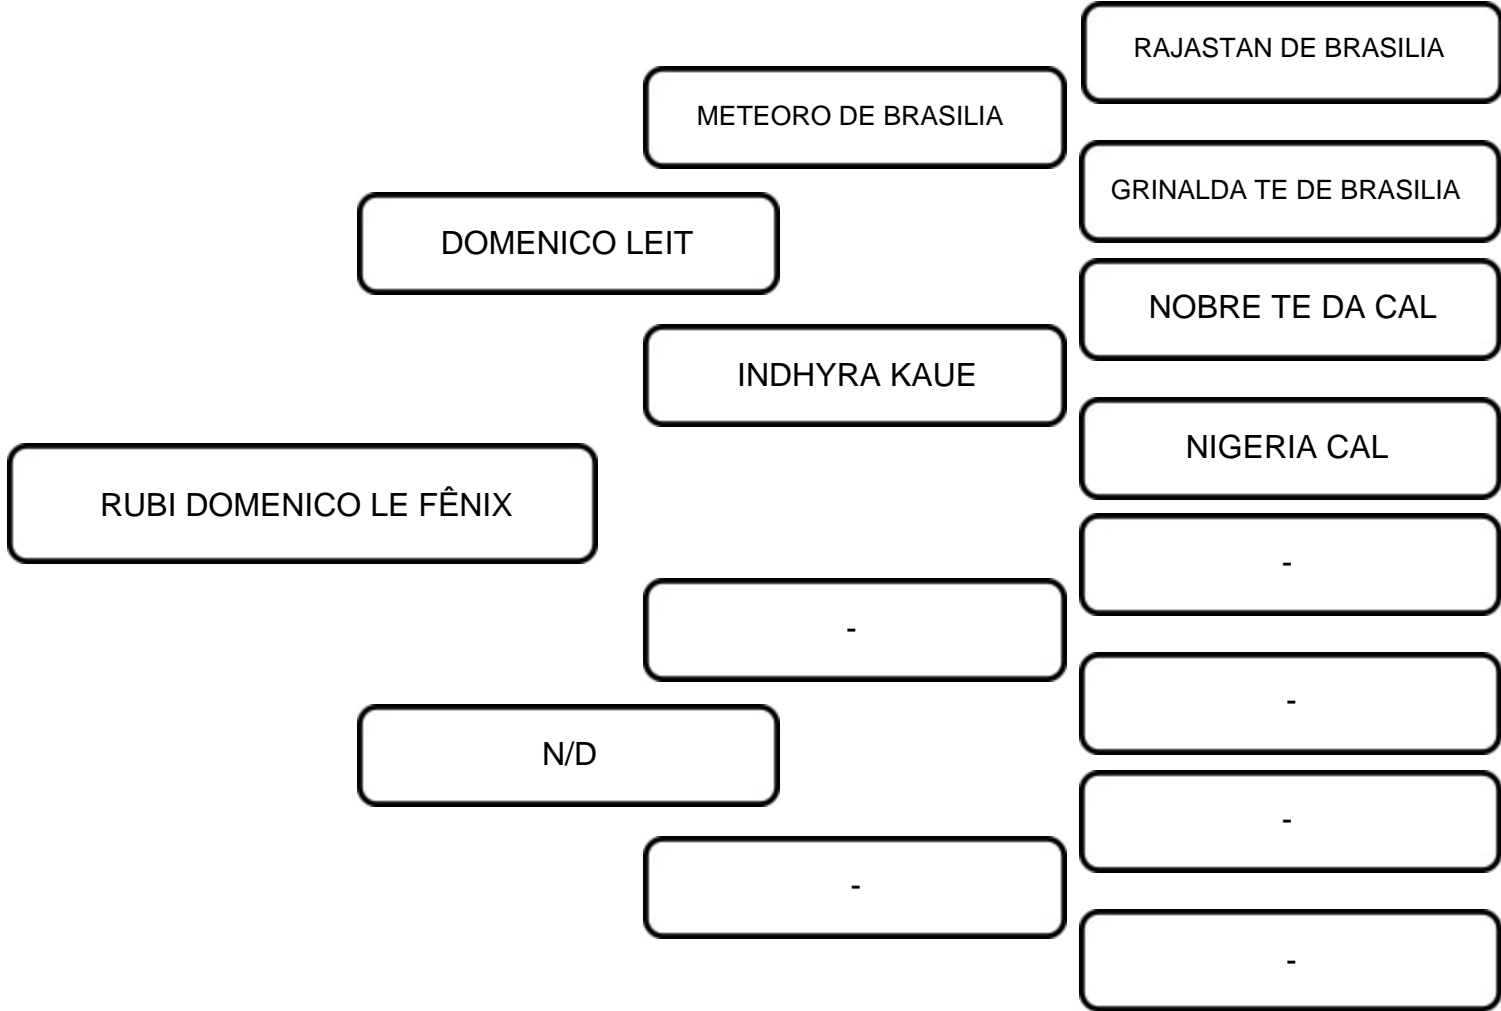

VENDEDOR: FDS AGRO

LOTE:
19A

ANIMAL: RUBI DOMENICO LE FÊNIX

RAÇA:
GIROLANDO

SEXO:
FÊMEA

NASC.:
06/05/2020

REGISTRO:
S/R

1/4

COMENTÁRIOS:
Animal para ser registrado como LA
Segue prenha do touro Holandês Paramount com previsão de parto para 19/08/2025