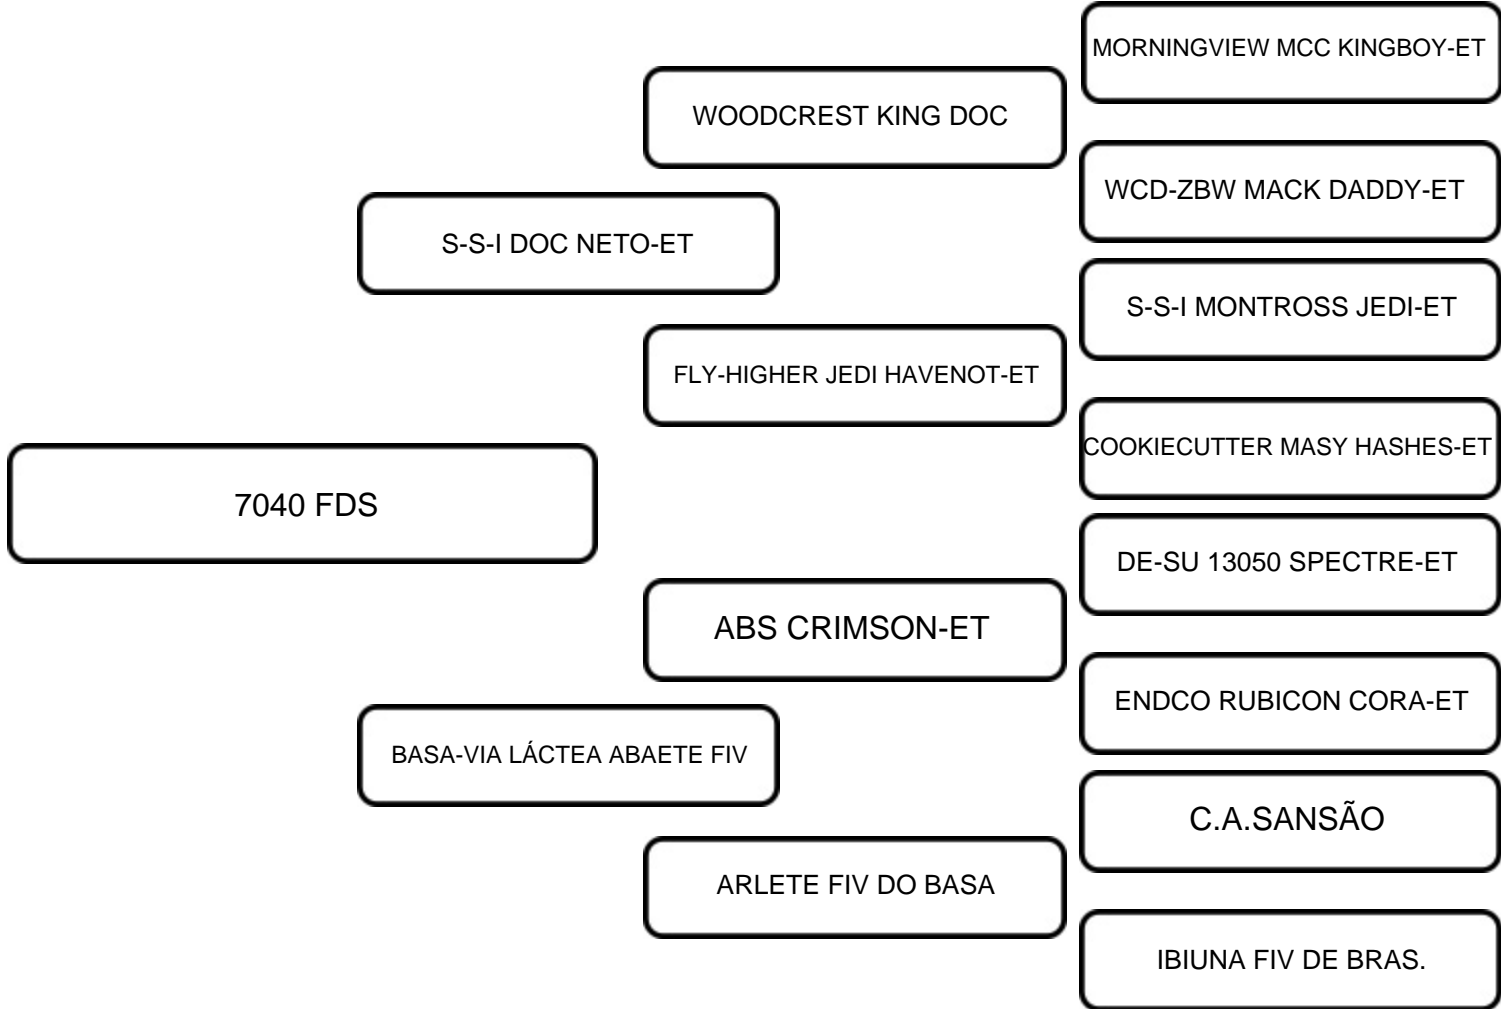

LOTE:  
**31B**

ANIMAL: 7040 FDS

RAÇA:  
GIROLANDO

SEXO:  
FÊMEA

NASC.:  
16/10/2024

REGISTRO:  
S/R

3/4

COMENTÁRIOS:  
Bezerra de IA