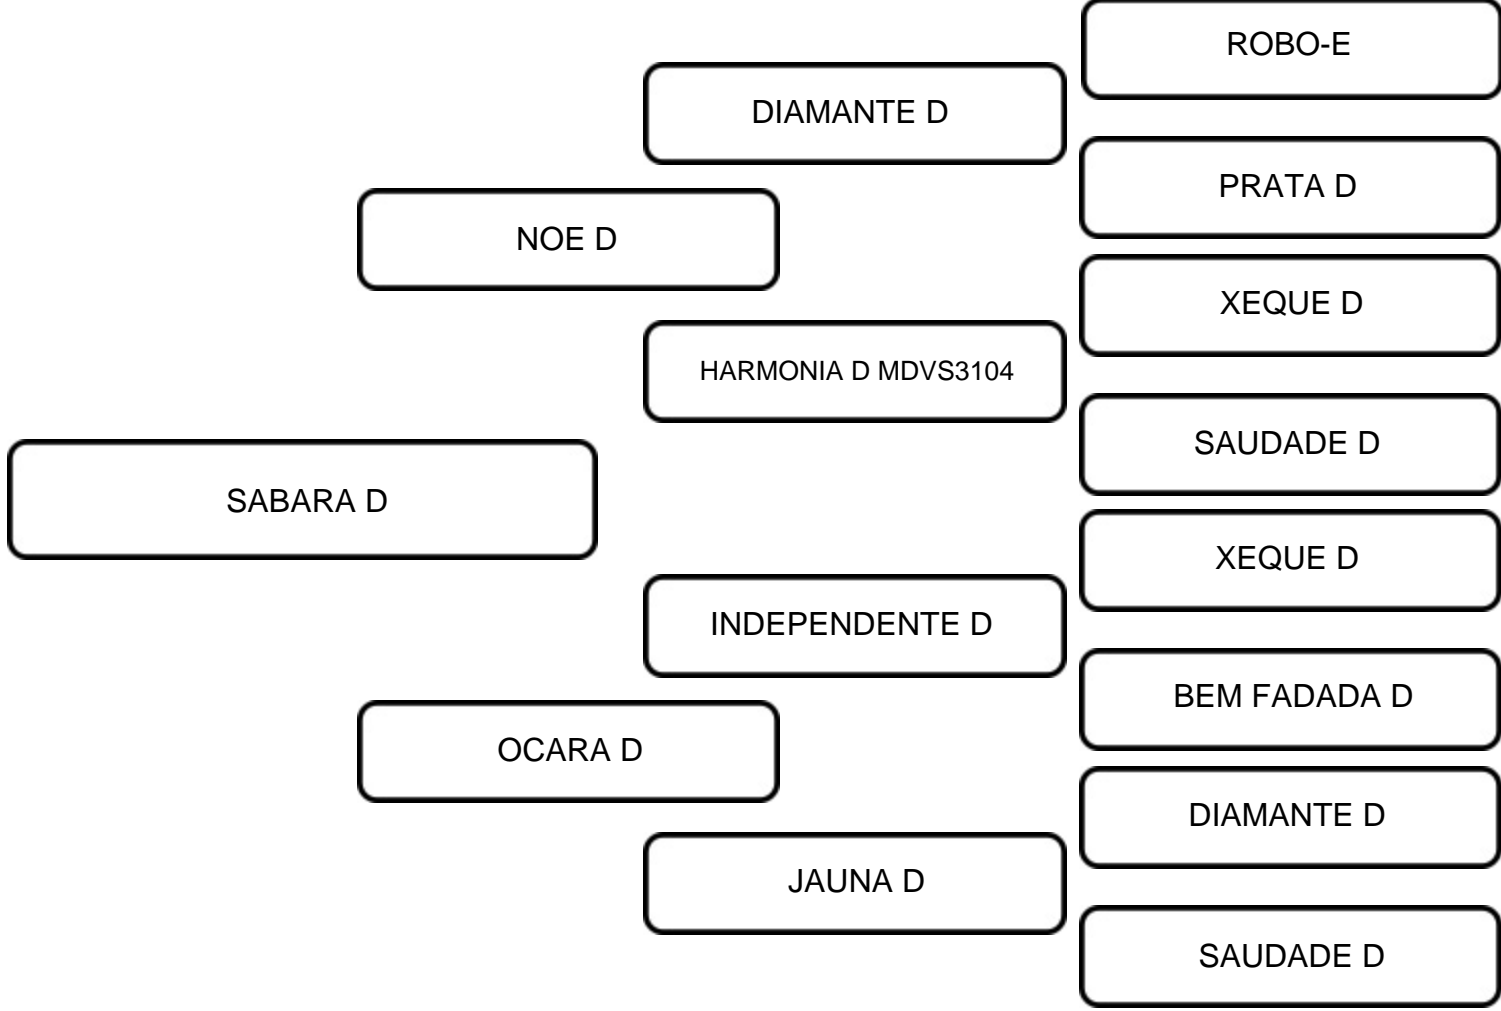

LOTE:  
**33A**

ANIMAL: SABARA D

RAÇA: SINDI

SEXO: FÊMEA

NASC.: 01/06/2024

REGISTRO: MDVS 4188

S/R

COMENTÁRIOS:  
Filha de NOÉ D, touro que somou a carcaça do pai com o leite da mãe, HARMONIA D (20,2Kg/Leite/Dia), em regime alimentar 2 da ABCZ, sua mãe OCARA D reúne os ícones INDEPENDENTE D e DIAMANTE D. Animal PO, porém sem registro.