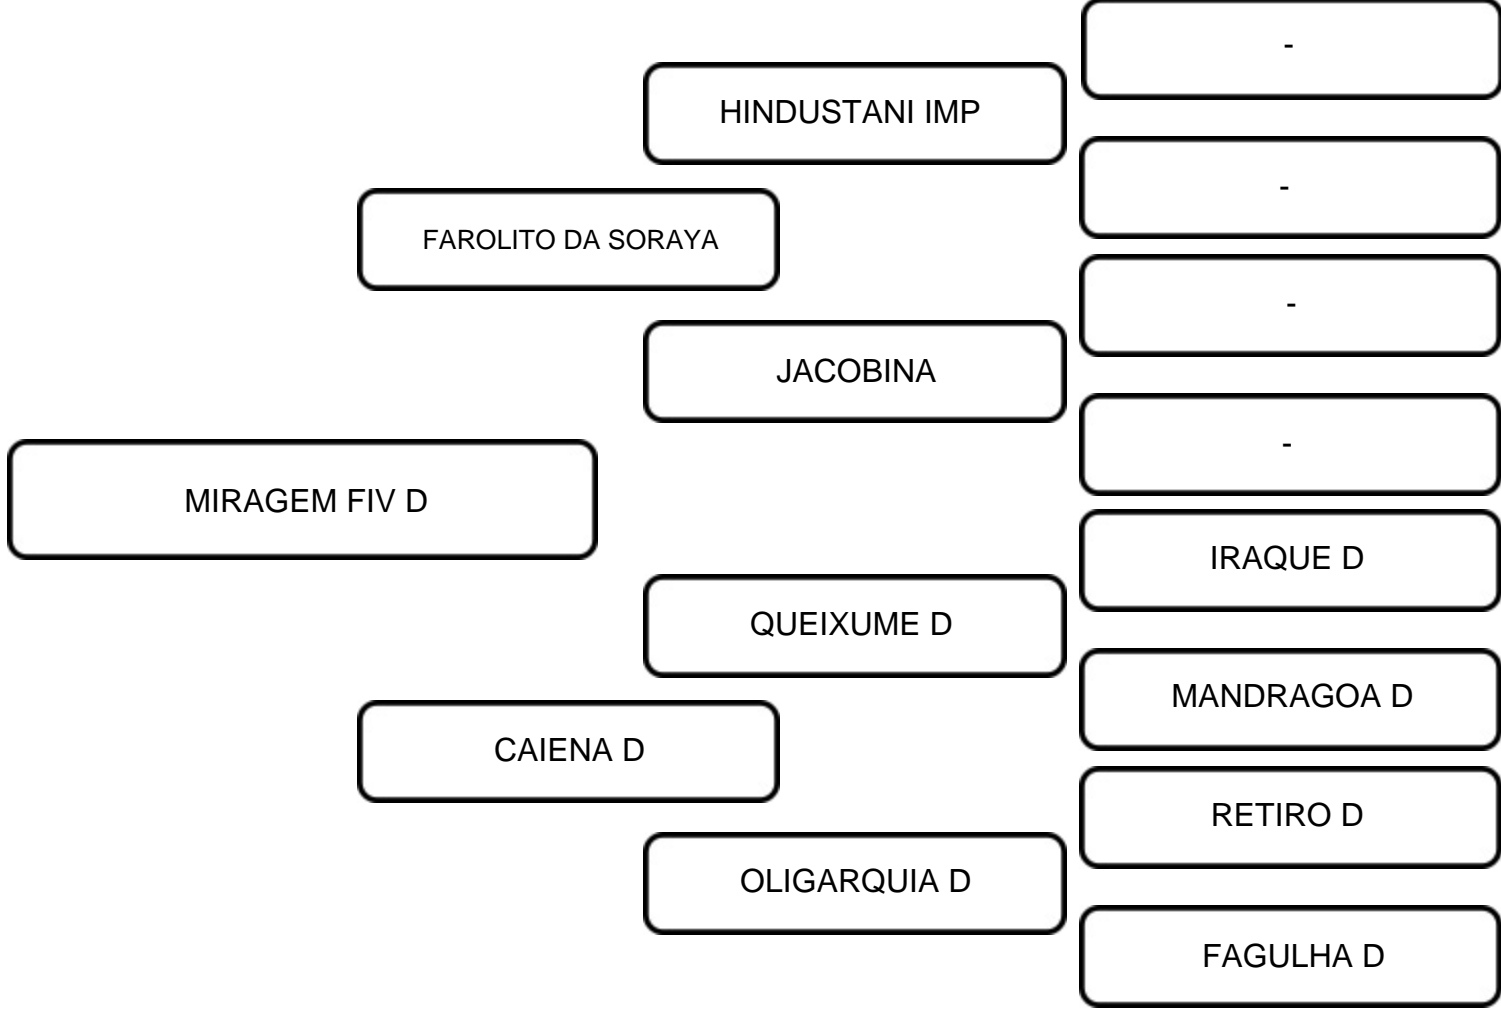

VENDEDOR: FAZENDA CARNAÚBA

LOTE:
09

ANIMAL: MIRAGEM FIV D

RAÇA: GUZERÁ

SEXO: FÊMEA

NASC.: 02/03/2023

REGISTRO: MDVG 8374

S/R

COMENTÁRIOS:
Filha de FAROLITO DA SORAYA RG7512, expoente da marca SORAYA que também serviu no plantel ALFREDO DE MAYA, ambos com muito sucesso. FAROLITO é o único filho do célebre HINDUSTANI-IMP. Animal PO, porém SEM REGISTRO.