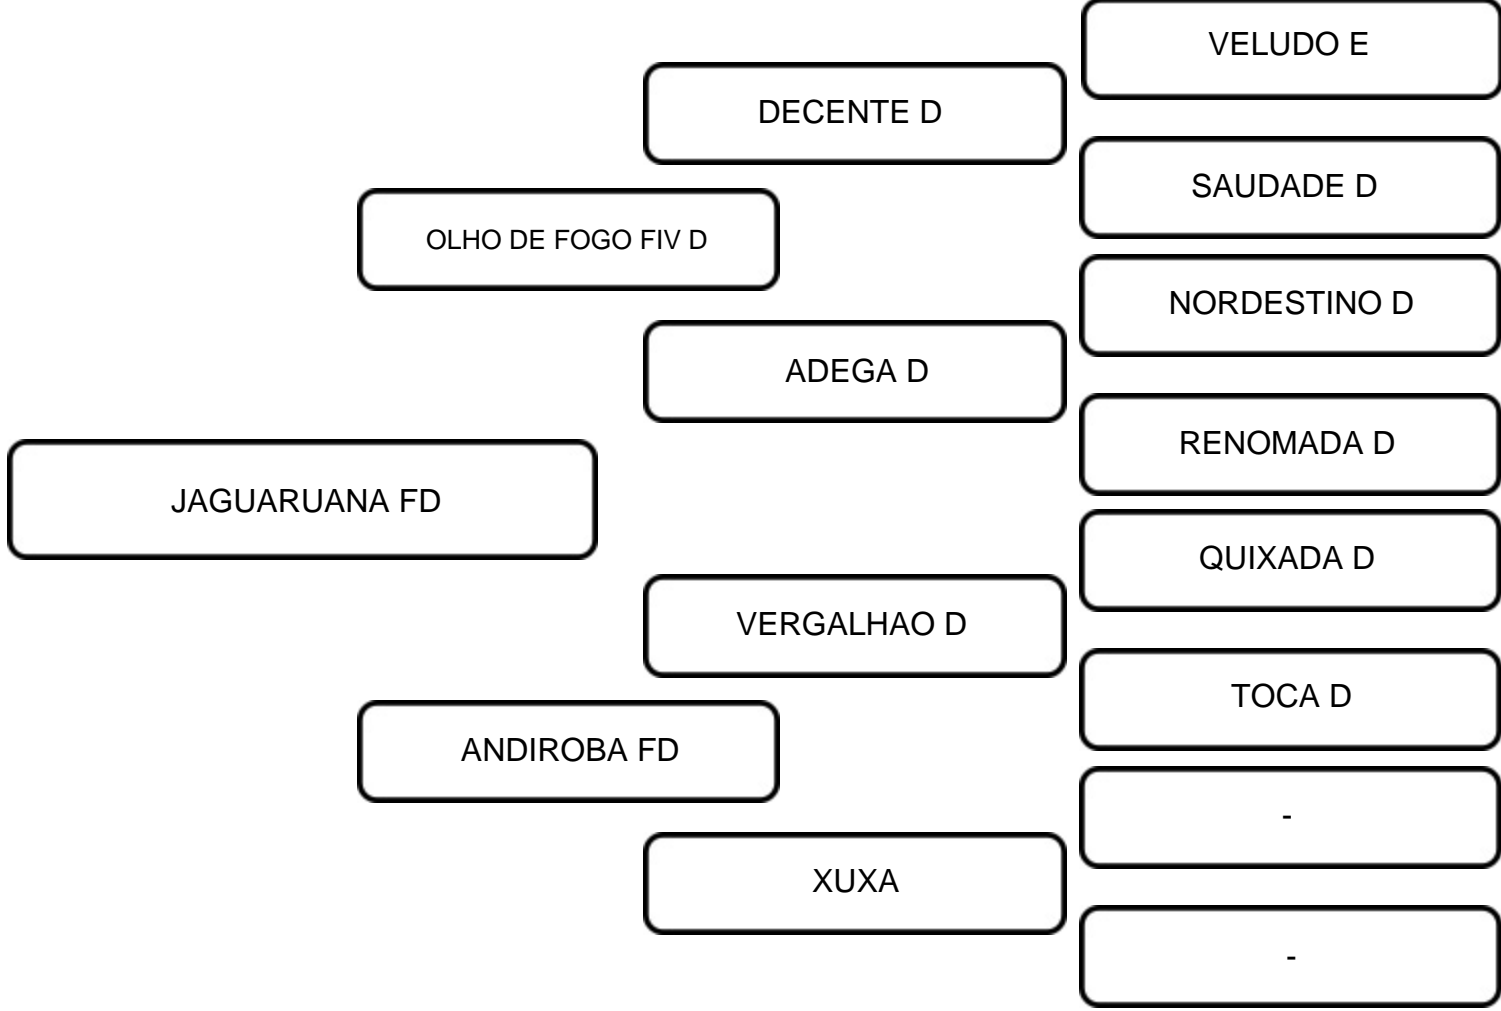

VENDEDOR: FAZENDA CARNAÚBA

LOTE:  
**32A**

ANIMAL: JAGUARUANA FD

RAÇA: SINDI

SEXO: FÊMEA

NASC.: 06/06/2023

REGISTRO: FFAD 199

PC