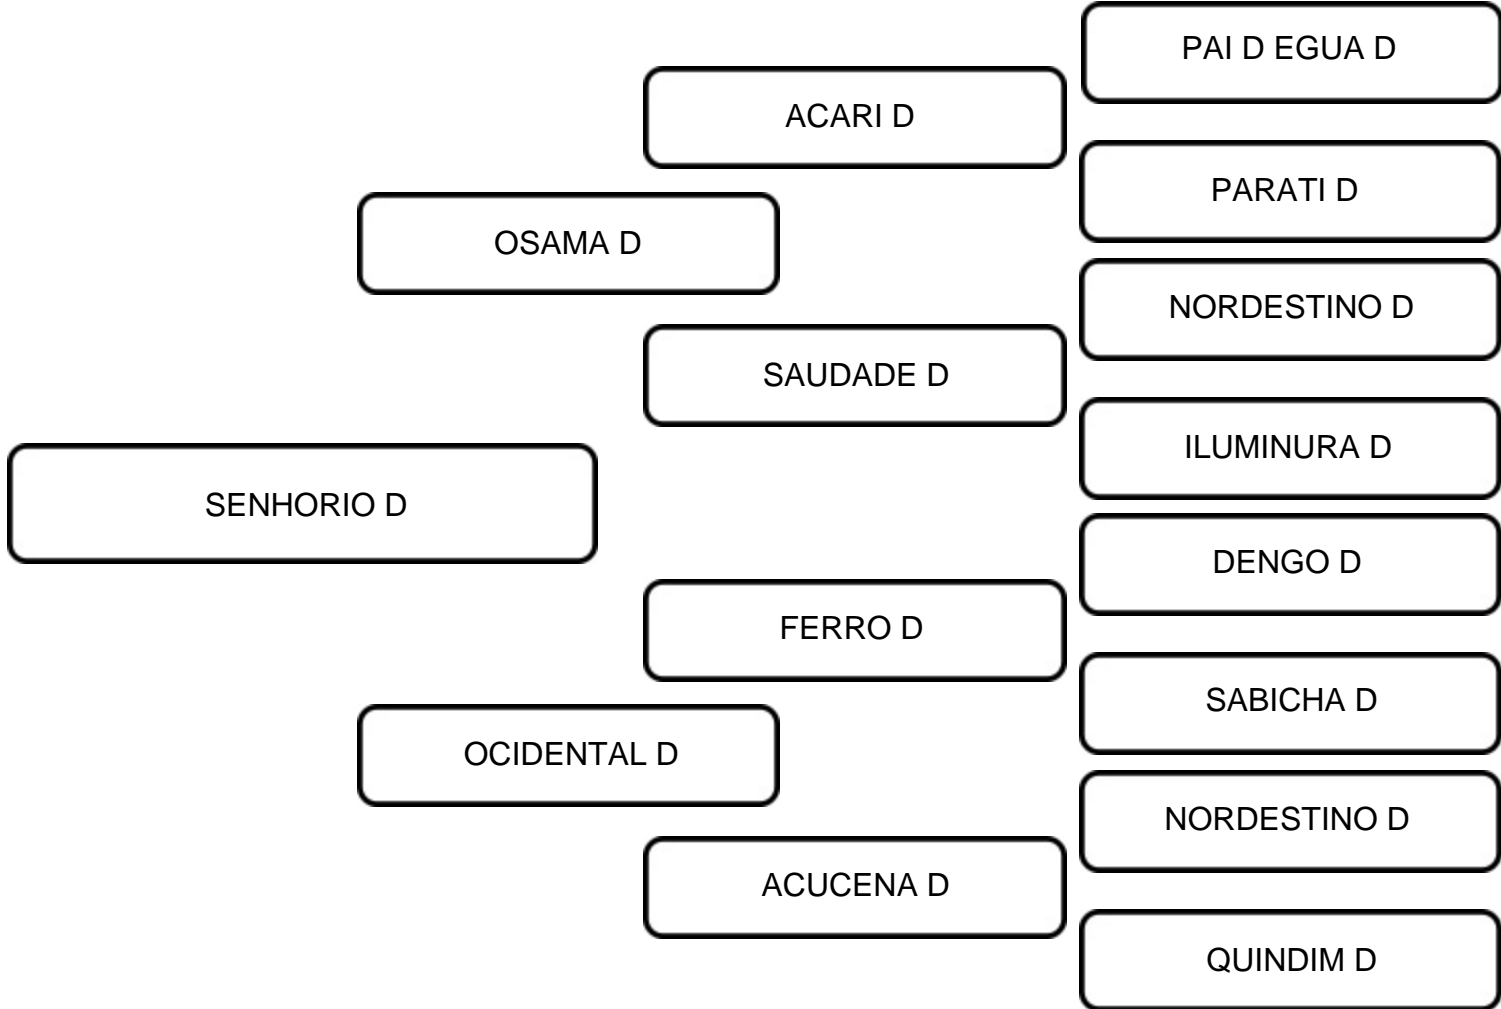

VENDEDOR: FAZENDA CARNAÚBA

LOTE:  
**48**

ANIMAL: SENHORIO D

RAÇA: SINDI

SEXO: MACHO

NASC.: 23/02/2024

REGISTRO: MDVS 4138

S/R