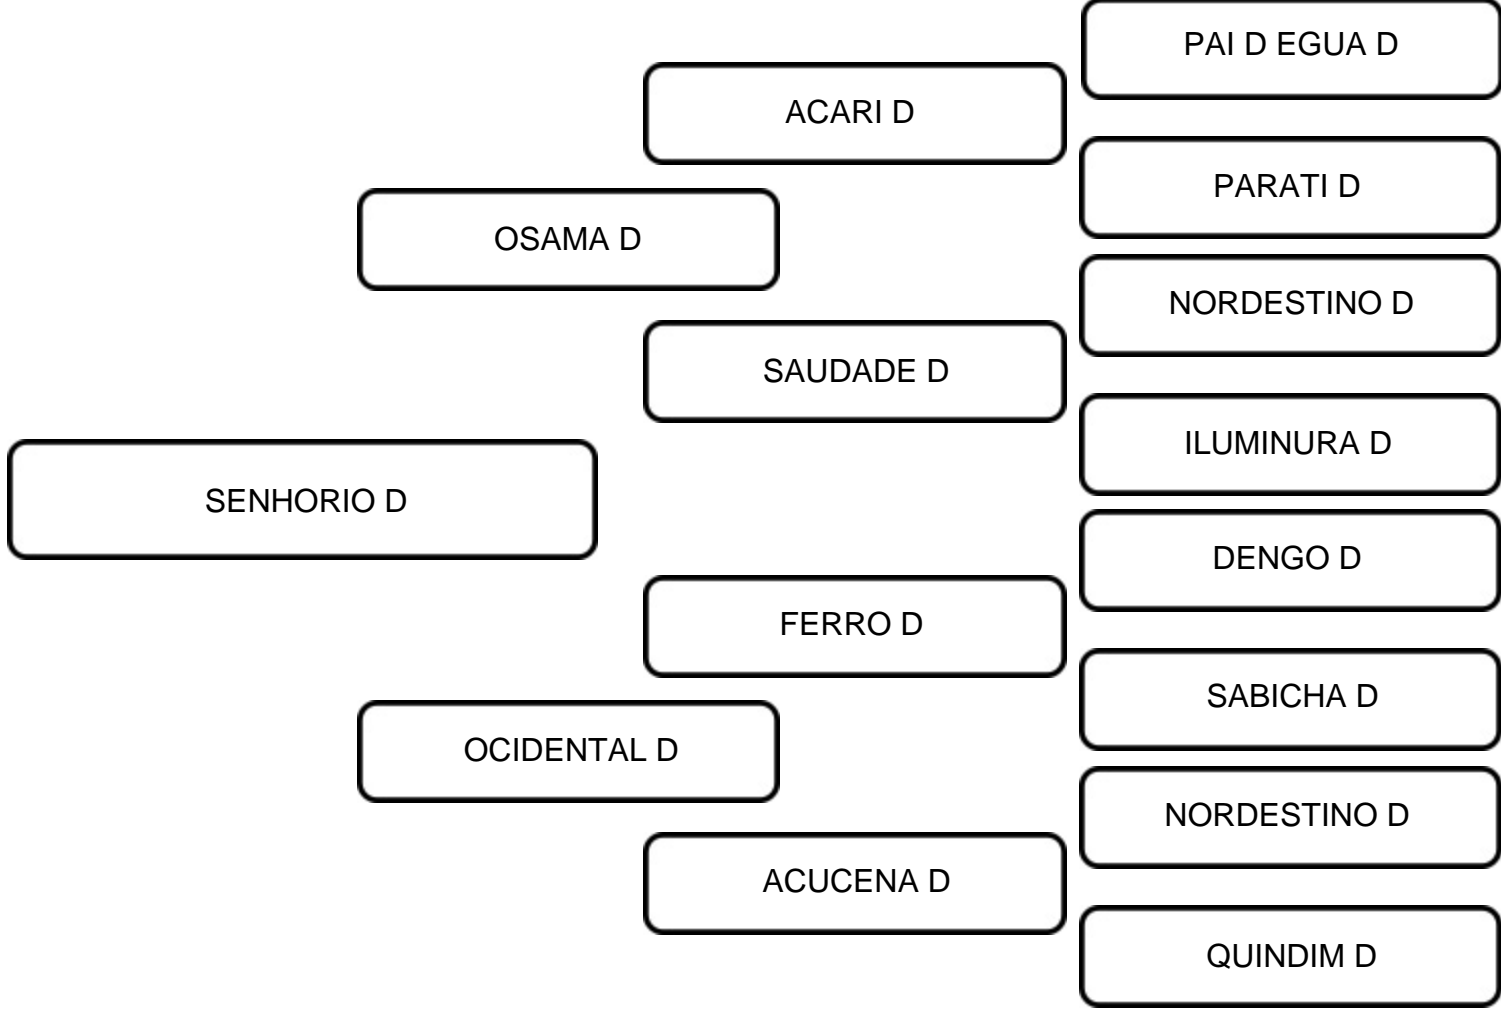

VENDEDOR: FAZENDA CARNAÚBA

LOTE:  
**48**

ANIMAL: SENHORIO D

RAÇA: SINDI

SEXO: MACHO

NASC.: 23/02/2024

REGISTRO: MDVS 4138

S/R