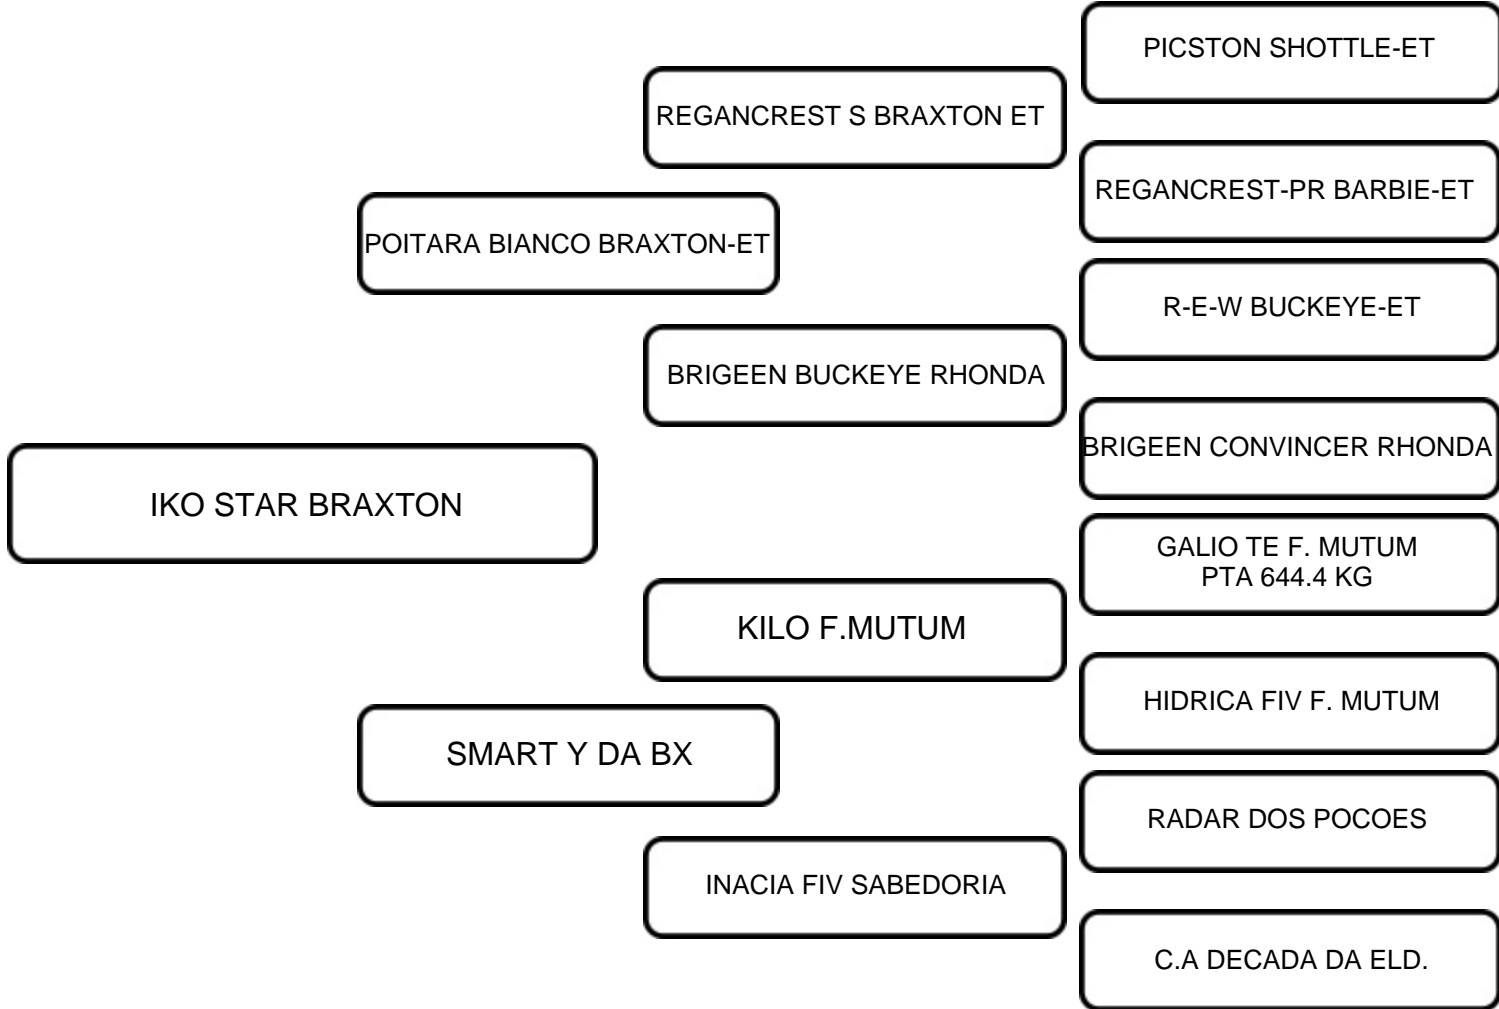

VENDEDOR: FAZENDA BELA VISTA COCAL

LOTE:
07B

ANIMAL: IKO STAR BRAXTON

RAÇA:
GIROLANDO

SEXO:
FÊMEA

NASC.:
09/01/2018

REGISTRO:
7370-AZ

1/2

COMENTÁRIOS:
SEGUE PARIDA EM 12/12/2024 E COM APROXIMADAMENTE 2 MESES DE PREENHEZ