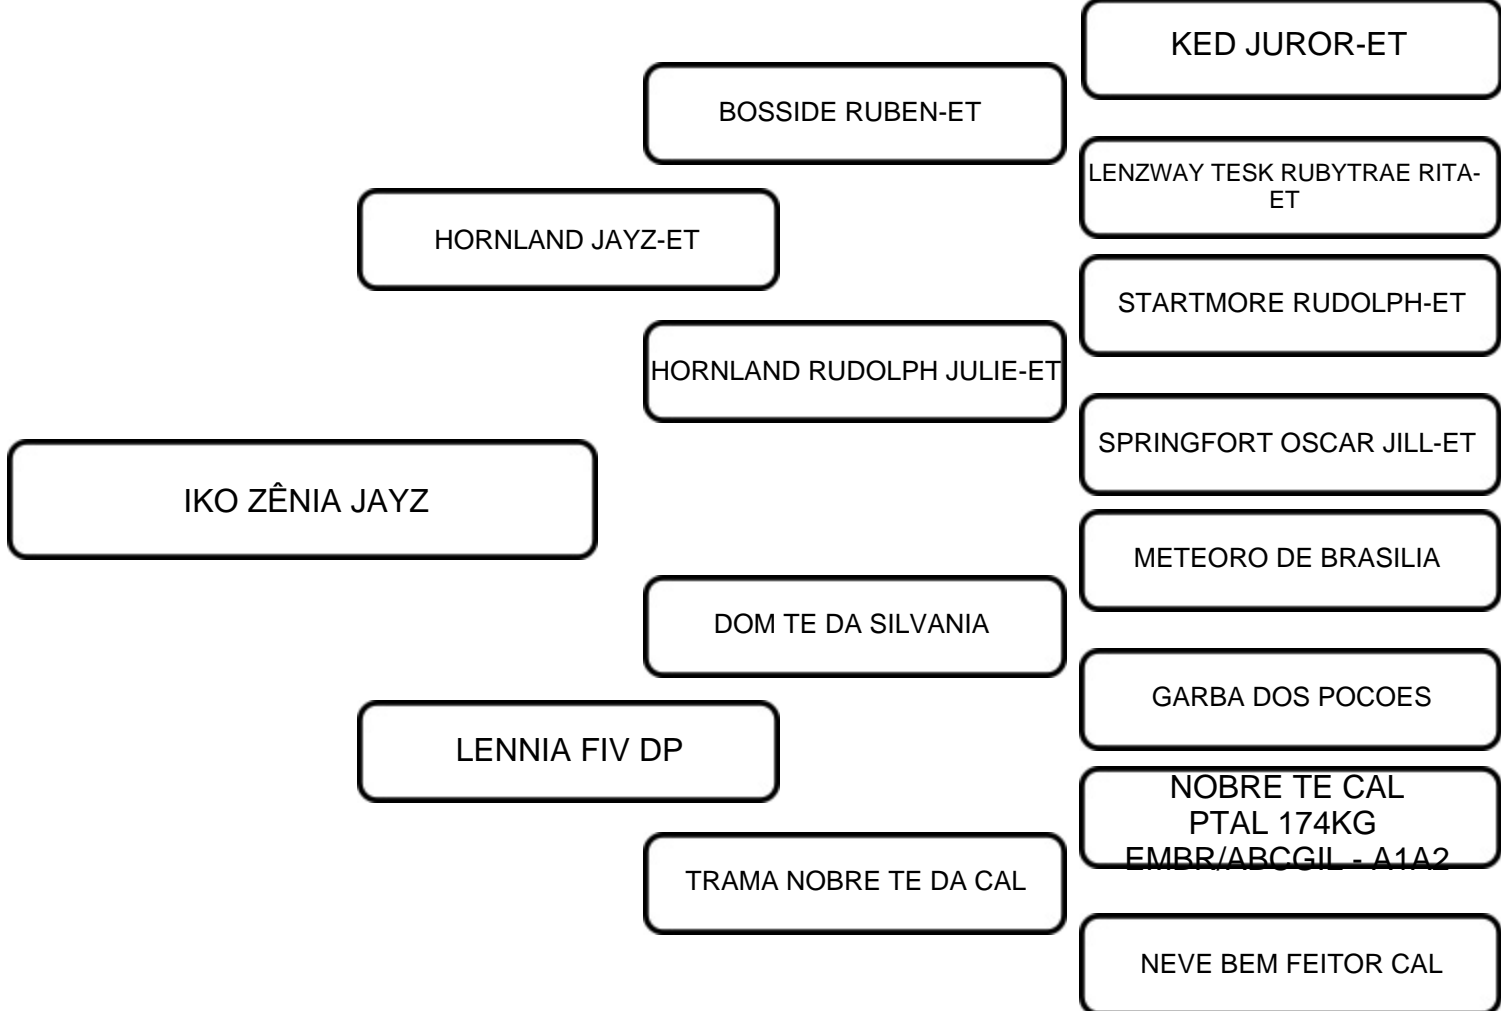

VENDEDOR: FAZENDA BELA VISTA COCAL

LOTE:
11C

ANIMAL: IKO ZÊNIA JAYZ

RAÇA:
GIROLANDO

SEXO:
FÊMEA

NASC.:
12/11/2016

REGISTRO:
2420-AU

1/2

COMENTÁRIOS:
SEGUE PARIDA DE MACHO EM 03/08/2024 E INSEMINADA EM 29/03/2025 DO TOURO 3/4 GIROLANDO TIE BREAK