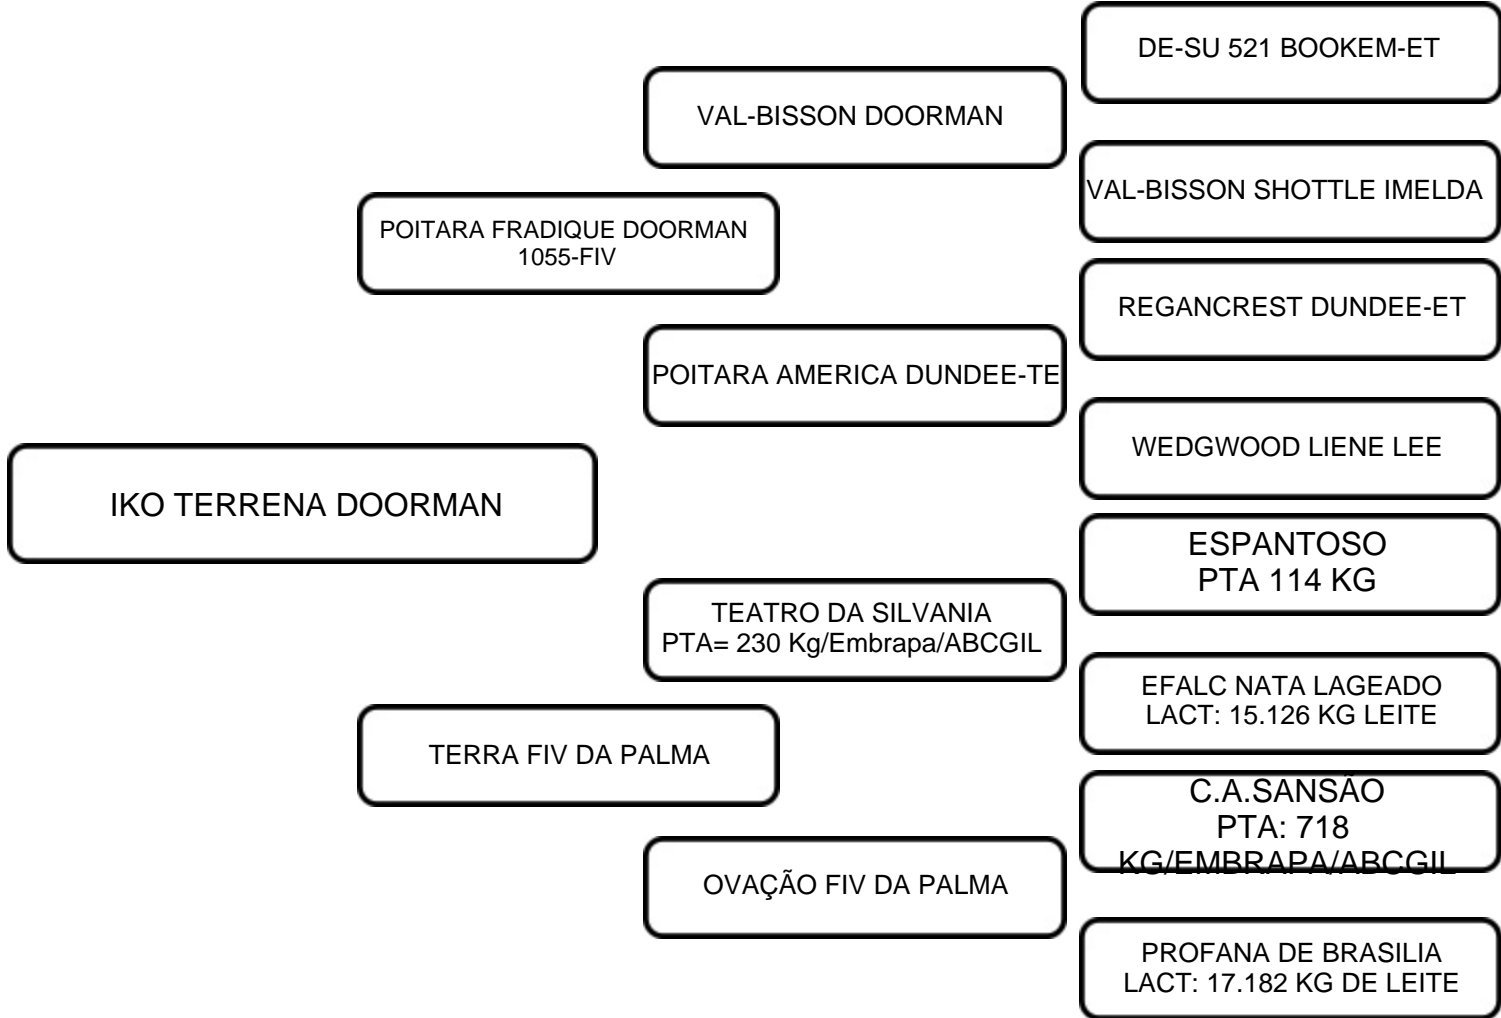

VENDEDOR: FAZENDA BELA VISTA COCAL

LOTE:
05B

ANIMAL: IKO TERRENA DOORMAN

RAÇA:
GIROLANDO

SEXO:
FÊMEA

NASC.:
28/03/2019

REGISTRO:
1970-BH

1/2

COMENTÁRIOS:
SEGUE PARIDA DE FÊMEA EM 08/03/2024 E INSEMINADA EM 29/03/2025 DO TOURO 3/4 GIROLANDO TIE BREAK