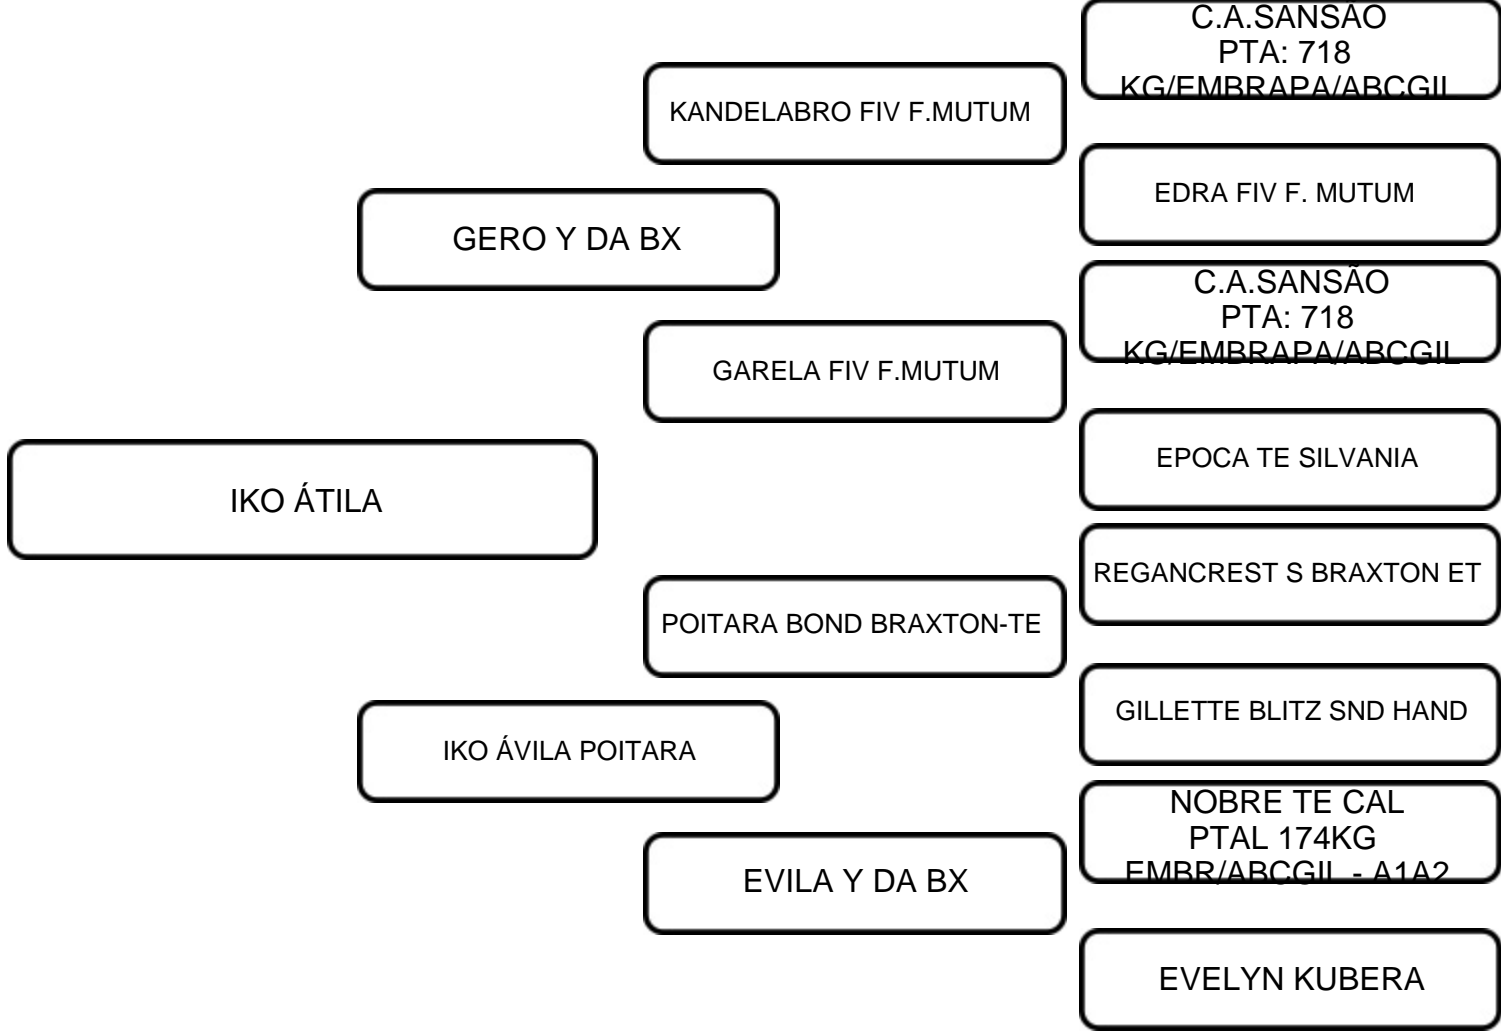

VENDEDOR: FAZENDA BELA VISTA COCAL

LOTE:
24C

ANIMAL: IKO ÁTILA

RAÇA:
GIROLANDO

SEXO:
FÊMEA

NASC.:
26/09/2020

REGISTRO:
3342-CF

1/4

COMENTÁRIOS:
SEGUE PARIDA EM 03/12/2024 E INSEMINADA EM 29/03/2025 DO TOURO HOLANDÊS MEGASTAR