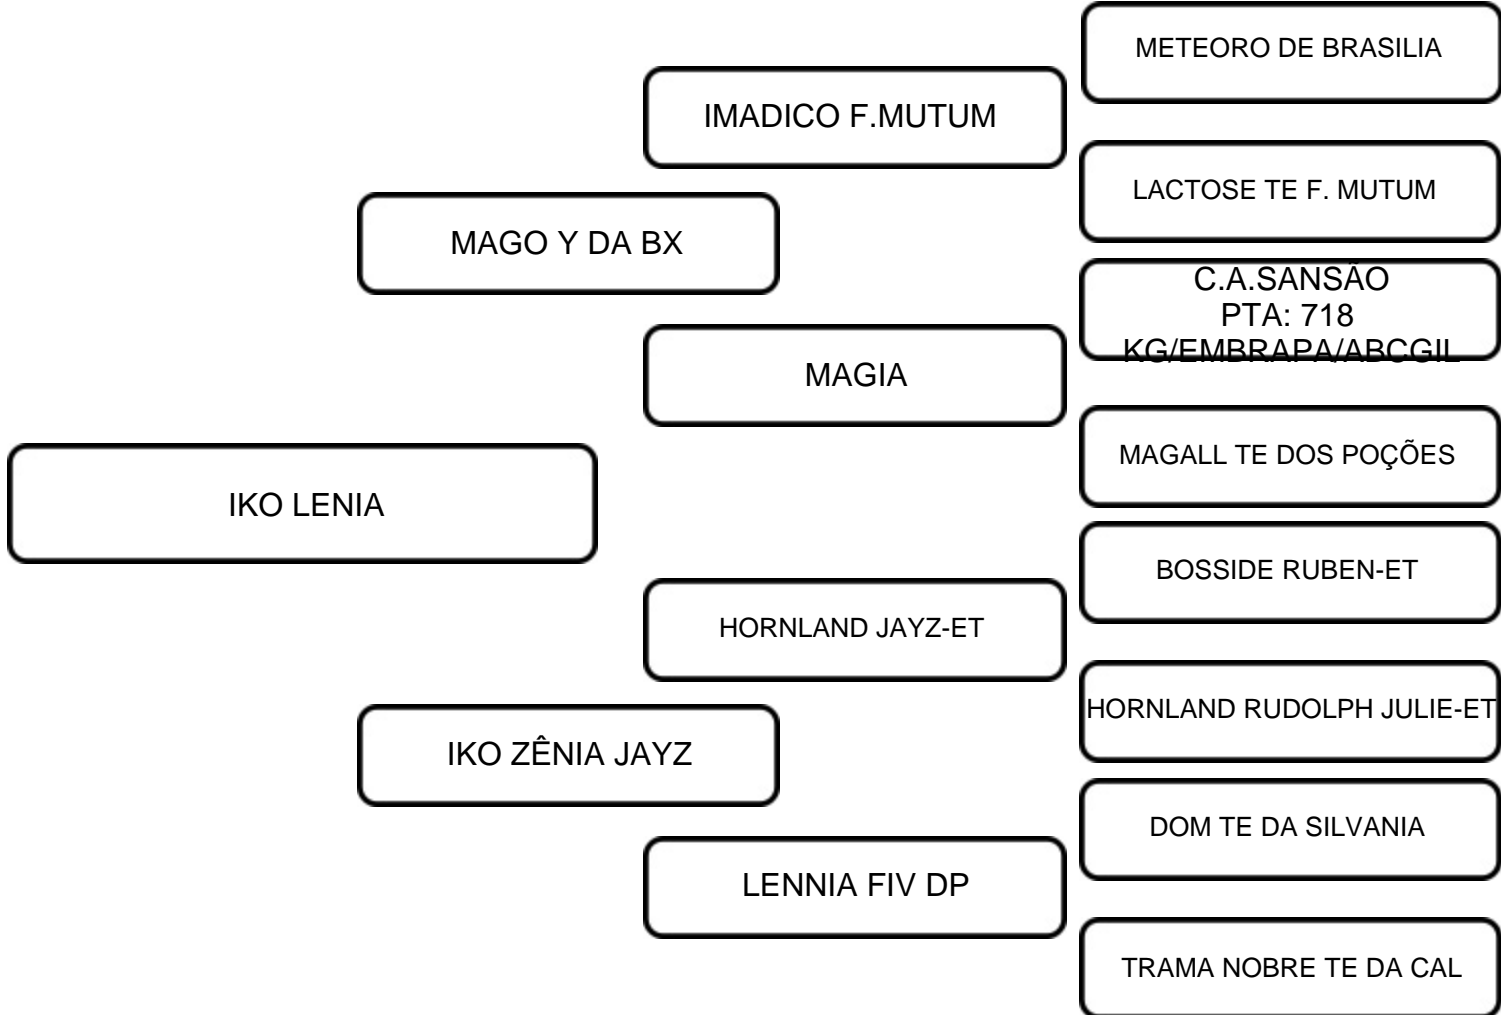

VENDEDOR: FAZENDA BELA VISTA COCAL

LOTE:
24B

ANIMAL: IKO LENIA

RAÇA:
GIROLANDO

SEXO:
FÊMEA

NASC.:
15/06/2020

REGISTRO:
6122-BT

1/4

COMENTÁRIOS:
SEGUE PARIDA DE FÊMEA EM 05/11/2024 E INSEMINADA EM 29/03/2025 DO TOURO HOLANDÊS MEGASTAR