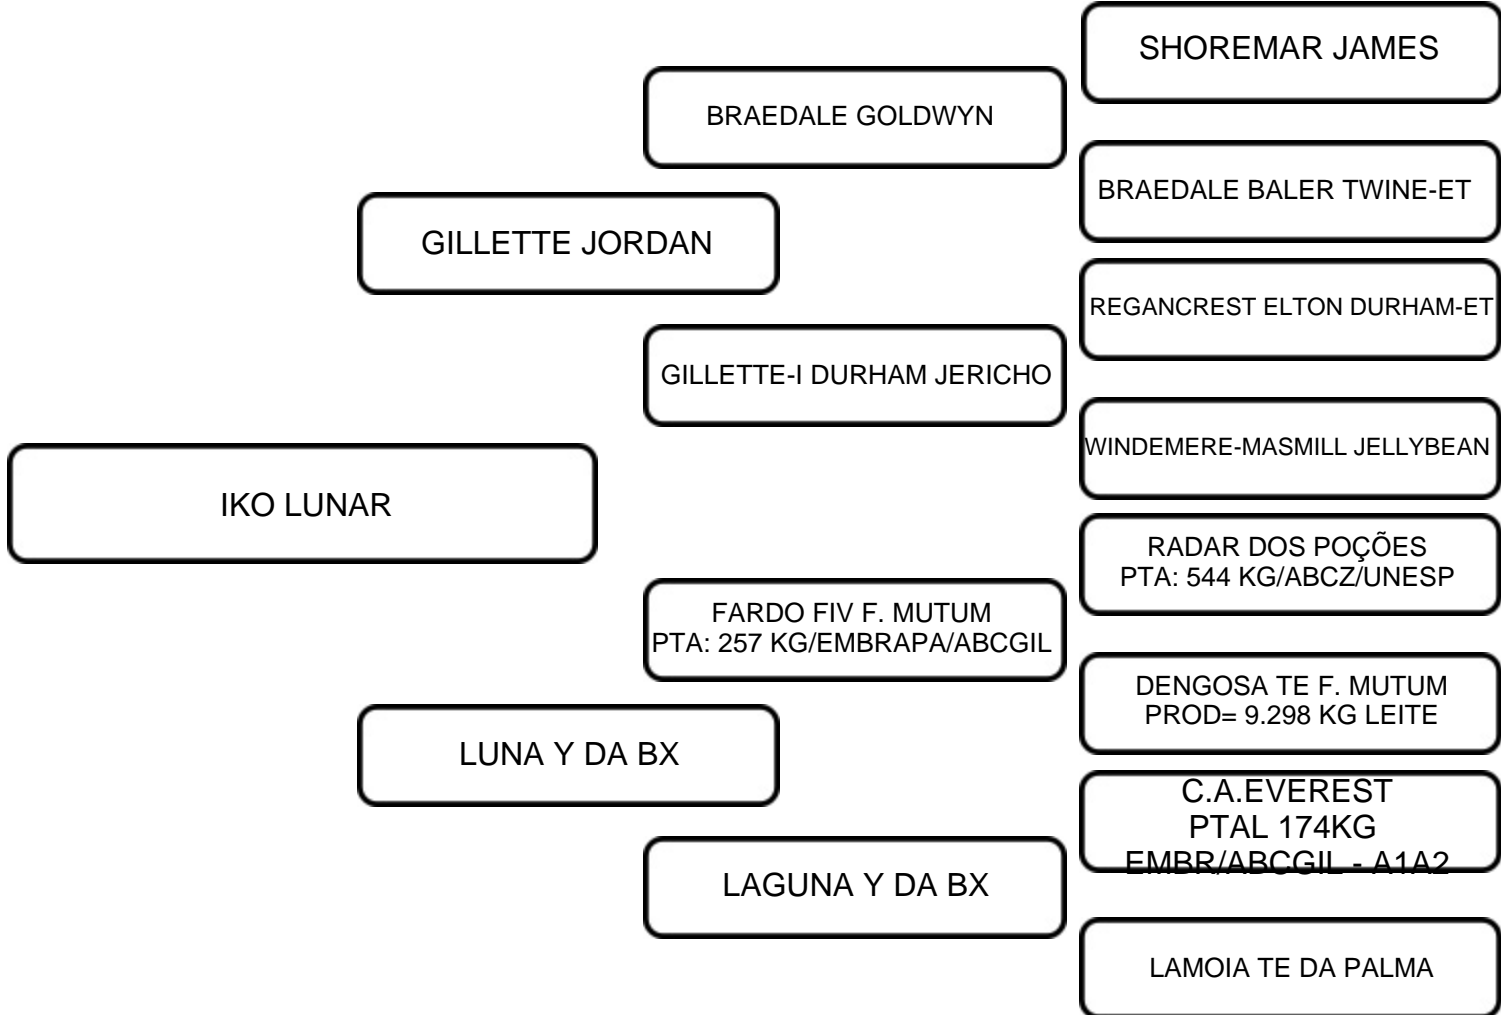

COMENTÁRIOS:
SEGUE PARIDA EM 15/10/2024 E INSEMINADA EM 29/03/2025 DO TOURO 3/4 GIROLANDO TIE BREAK

VENDEDOR: FAZENDA BELA VISTA COCAL

LOTE:
19B

ANIMAL: IKO DORA

RAÇA:
GIROLANDO

SEXO:
FÊMEA

NASC.:
07/06/2020