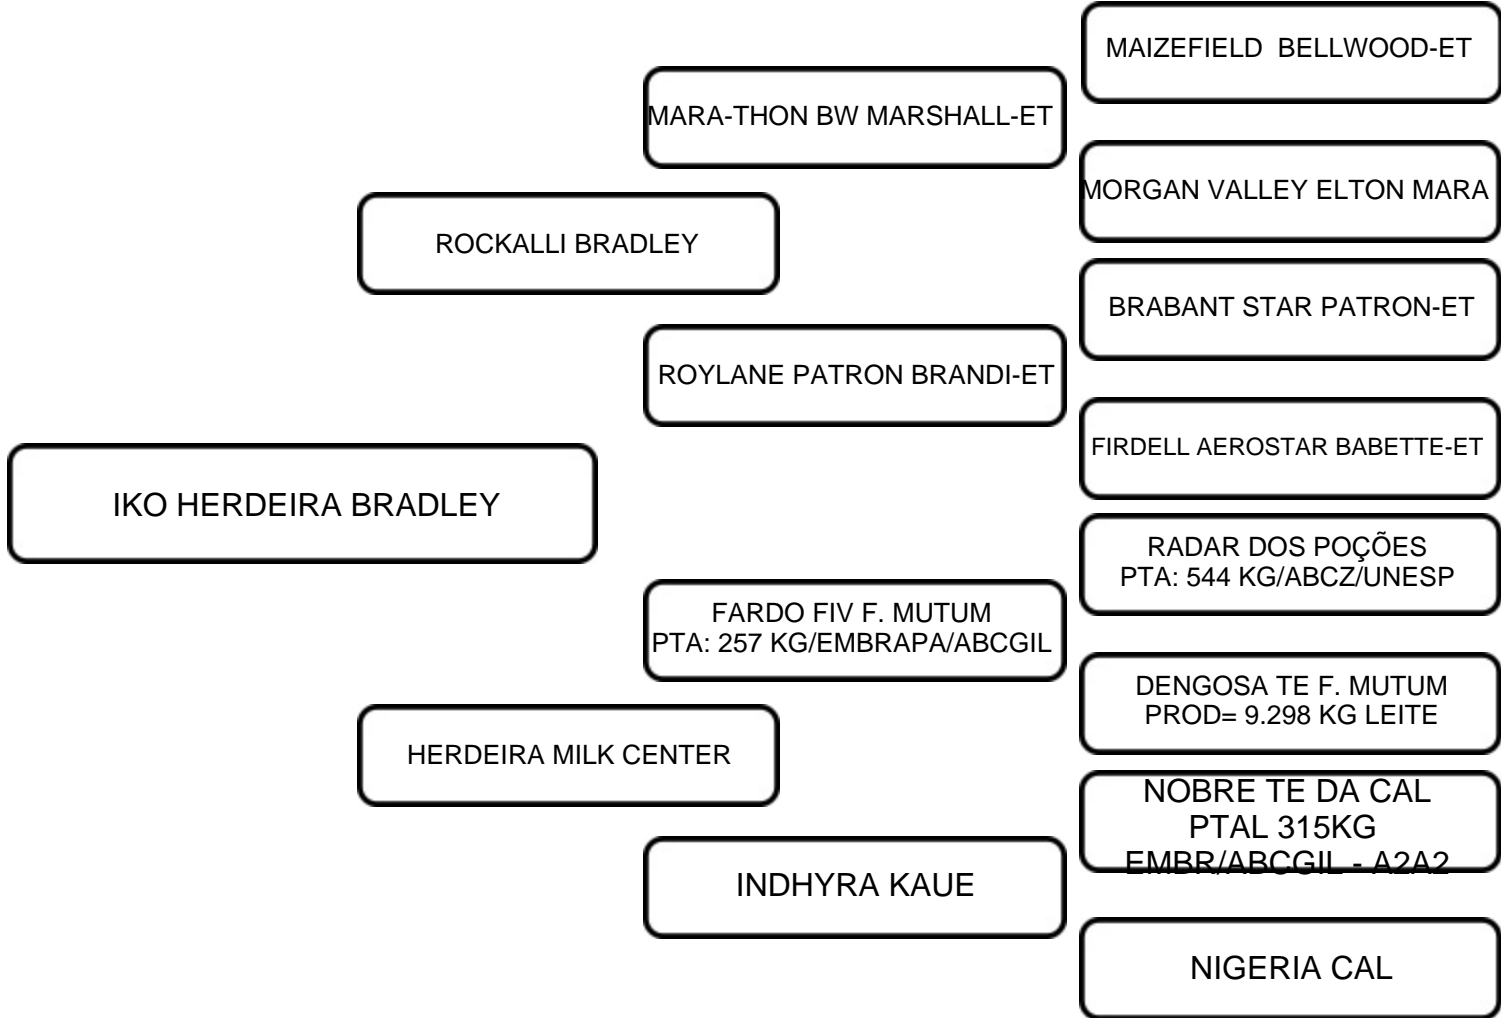

VENDEDOR: FAZENDA BELA VISTA COCAL

LOTE:
32C

ANIMAL: IKO HERDEIRA BRADLEY

RAÇA:
GIROLANDO

SEXO:
FÊMEA

NASC.:
30/11/2017

REGISTRO:
7360-AZ

1/2

COMENTÁRIOS:
SEGUE PARIDA EM 27/12/2024 E INSEMINADA EM 29/03/2025 DO TOURO 3/4 GIROLANDO TIE BREAK