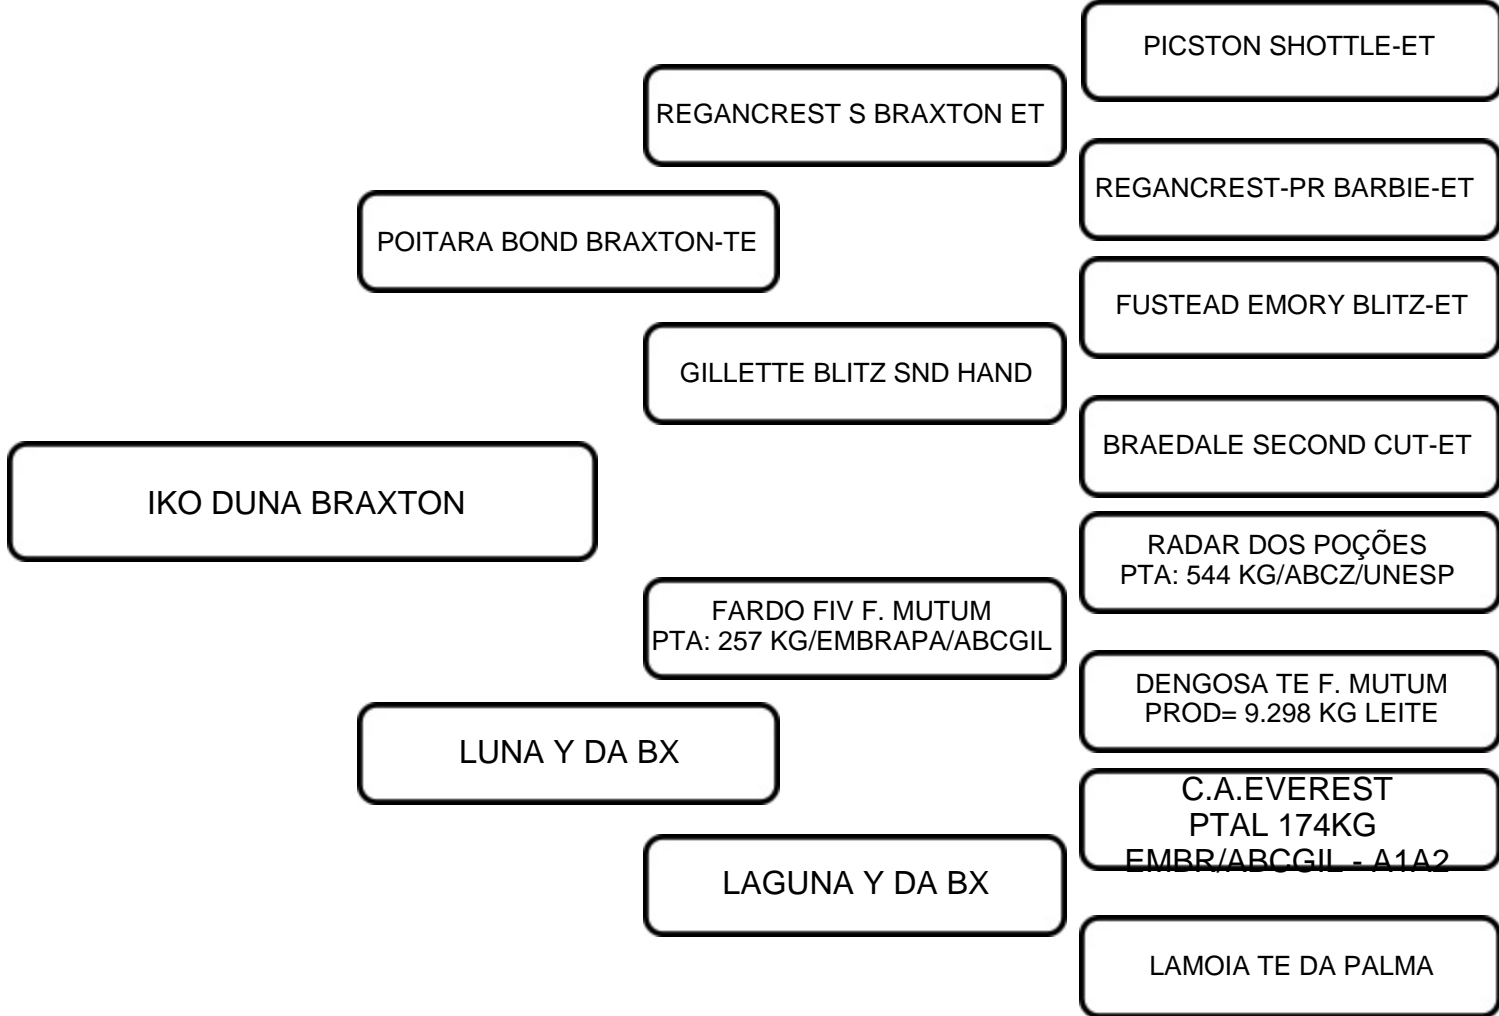

VENDEDOR: FAZENDA BELA VISTA COCAL

LOTE:
11A

ANIMAL: IKO DUNA BRAXTON

RAÇA:
GIROLANDO

SEXO:
FÊMEA

NASC.:
01/05/2016

REGISTRO:
2422-AU

1/2

COMENTÁRIOS:
SEGUE PARIDA DE FÊMEA EM 13/09/2024 E INSEMINADA EM 29/03/2025 DO TOURO 3/4 GIROLANDO TIE BREAK