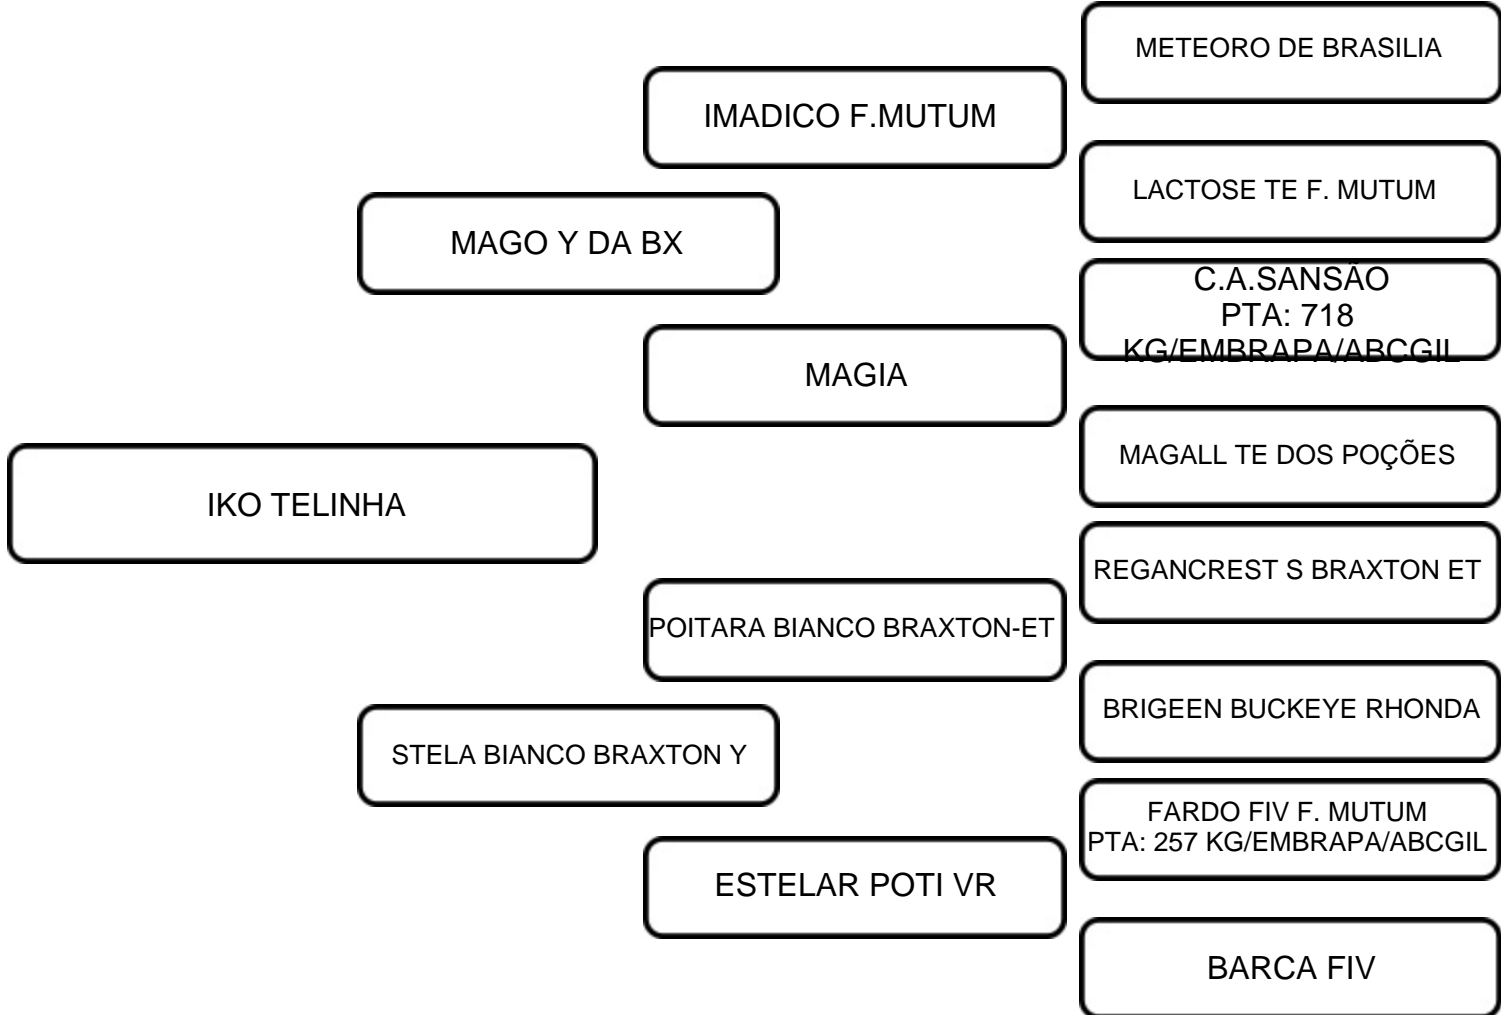

VENDEDOR: FAZENDA BELA VISTA COCAL

LOTE:
09B

ANIMAL: IKO TELINHA

RAÇA:
GIROLANDO

SEXO:
FÊMEA

NASC.:
10/01/2020

REGISTRO:
6098-BT

1/4