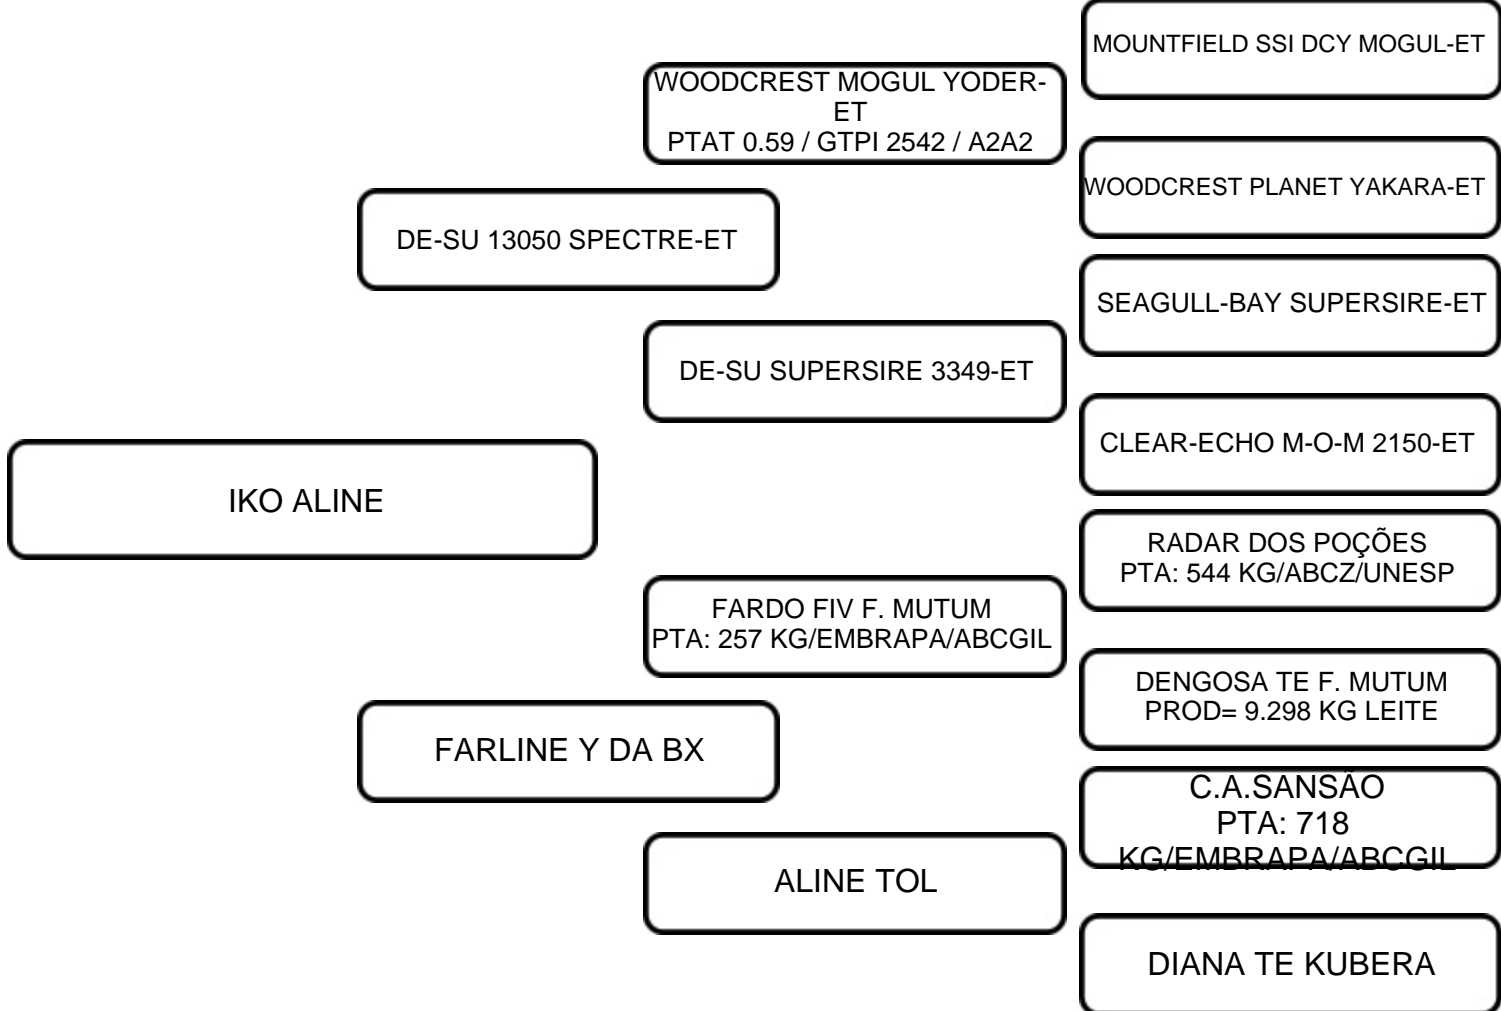

VENDEDOR: FAZENDA BELA VISTA COCAL

LOTE:
28D

ANIMAL: IKO ALINE

RAÇA:
GIROLANDO

SEXO:
FÊMEA

NASC.:
21/10/2022

REGISTRO:
9852-CF

1/2