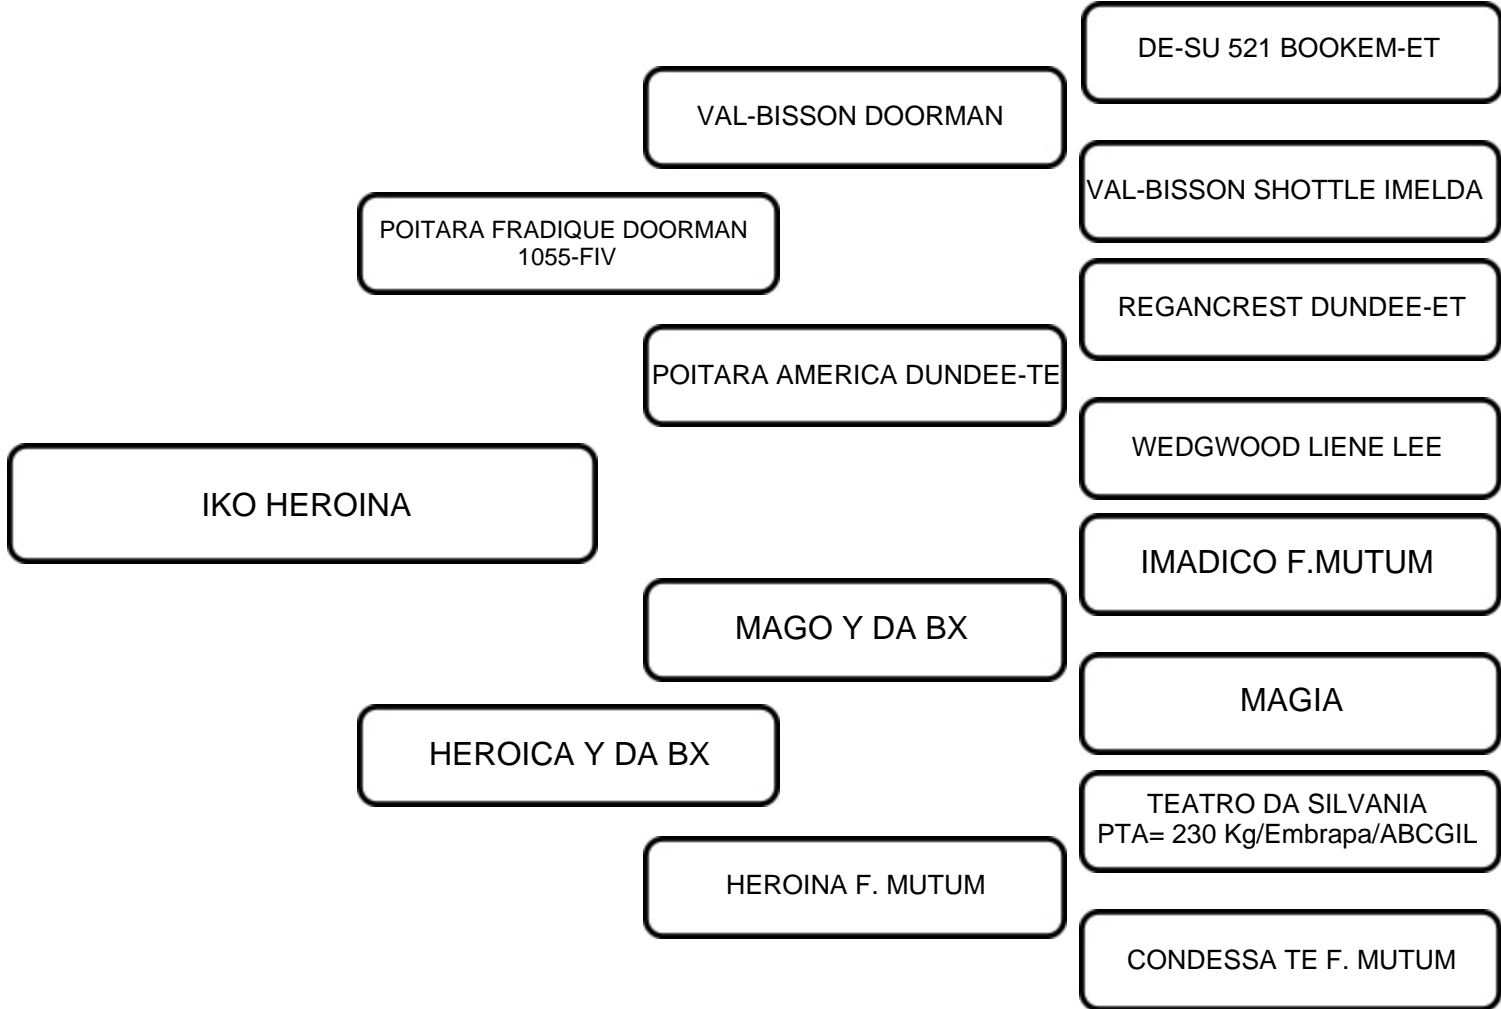

VENDEDOR: FAZENDA BELA VISTA COCAL

LOTE:
22B

ANIMAL: IKO HEROINA

RAÇA:
GIROLANDO

SEXO:
FÊMEA

NASC.:
18/05/2020

REGISTRO:
6104-BT

1/2

COMENTÁRIOS:
SEGUE PARIDA EM 03/02/2024 E INSEMINADA EM 29/03/2025 DO TOURO HOLANDÊS MEGASTAR