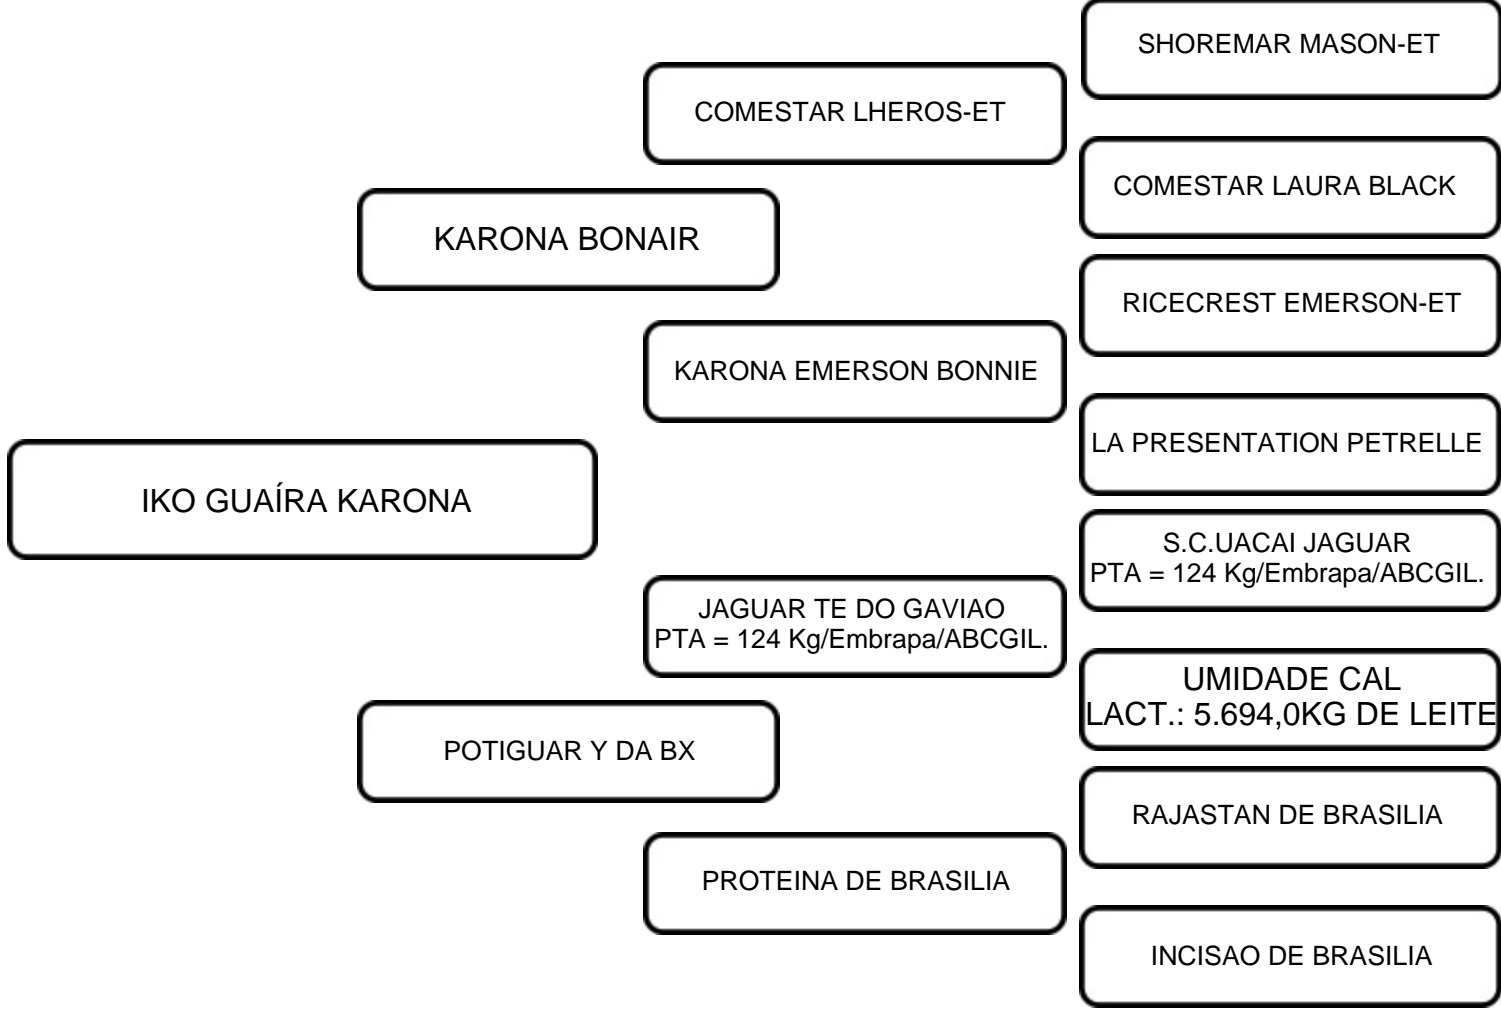

VENDEDOR: FAZENDA BELA VISTA COCAL

LOTE:
32B

ANIMAL: IKO GUAÍRA KARONA

RAÇA:
GIROLANDO

SEXO:
FÊMEA

NASC.:
07/06/2017

REGISTRO:
7357-AZ

1/2