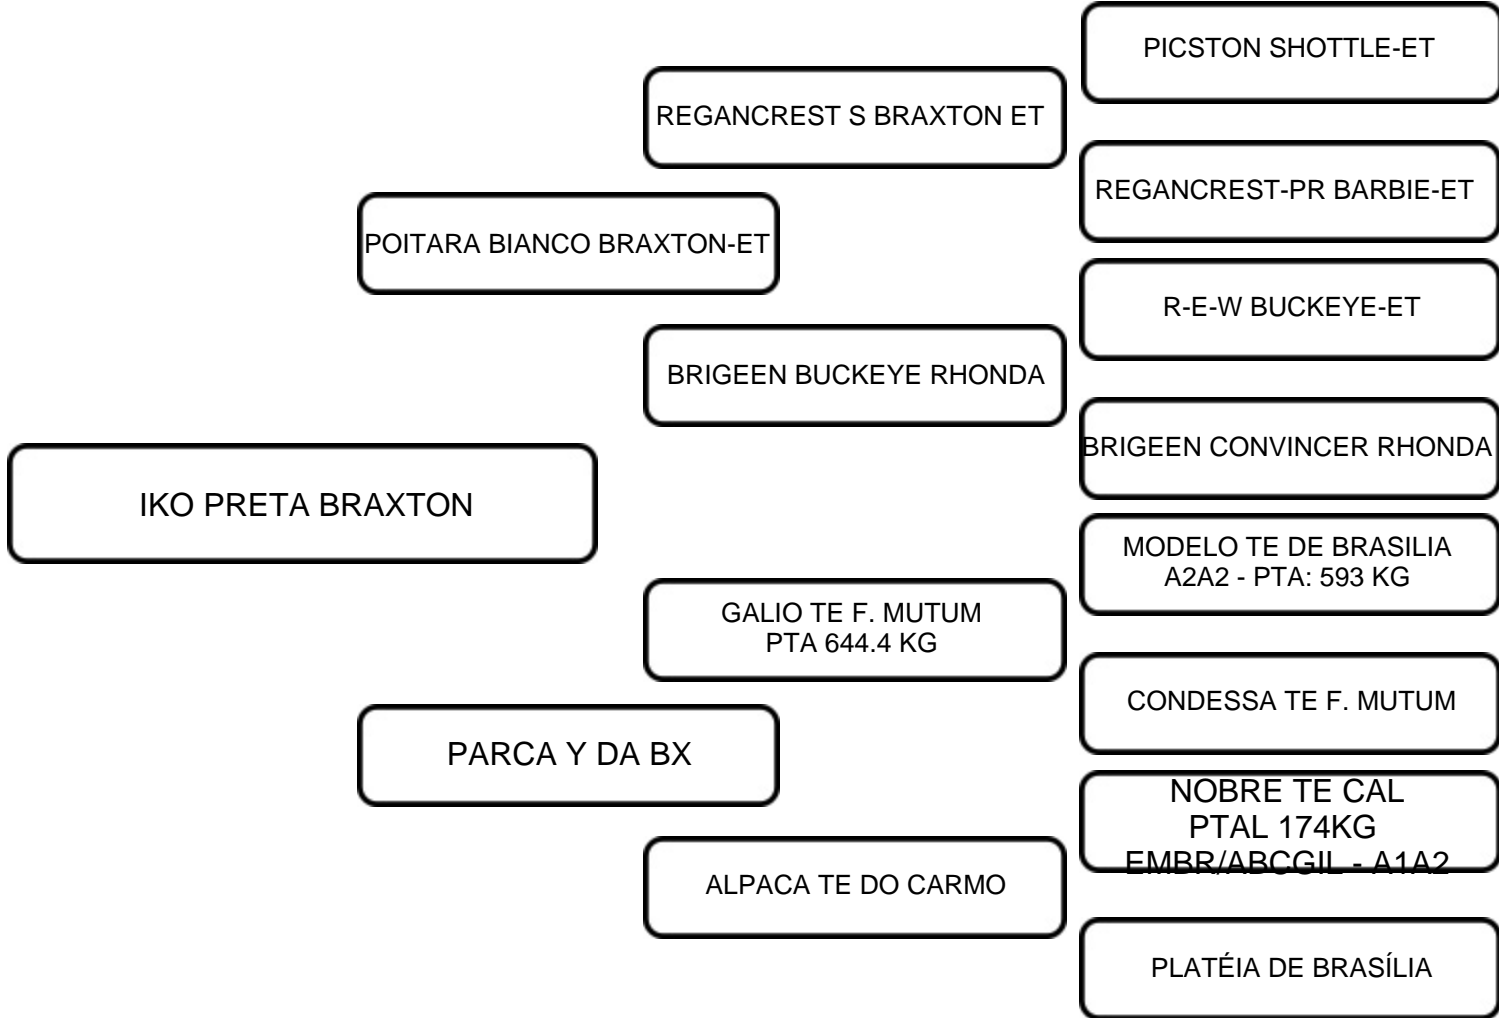

VENDEDOR: FAZENDA BELA VISTA COCAL

LOTE:
04B

ANIMAL: IKO PRETA BRAXTON

RAÇA:
GIROLANDO

SEXO:
FÊMEA

NASC.:
25/05/2019

REGISTRO:
1969-BH

1/2

COMENTÁRIOS:
SEGUE PARIDA EM 27/12/2024 E INSEMINADA EM 29/03/2025 DO TOURO 3/4 GIROLANDO TIE BREAK

VENDEDOR:

FAZENDA BELA VISTA COCAL

LOTE:

05A

ANIMAL:

IKO BAILARINA

RAÇA: