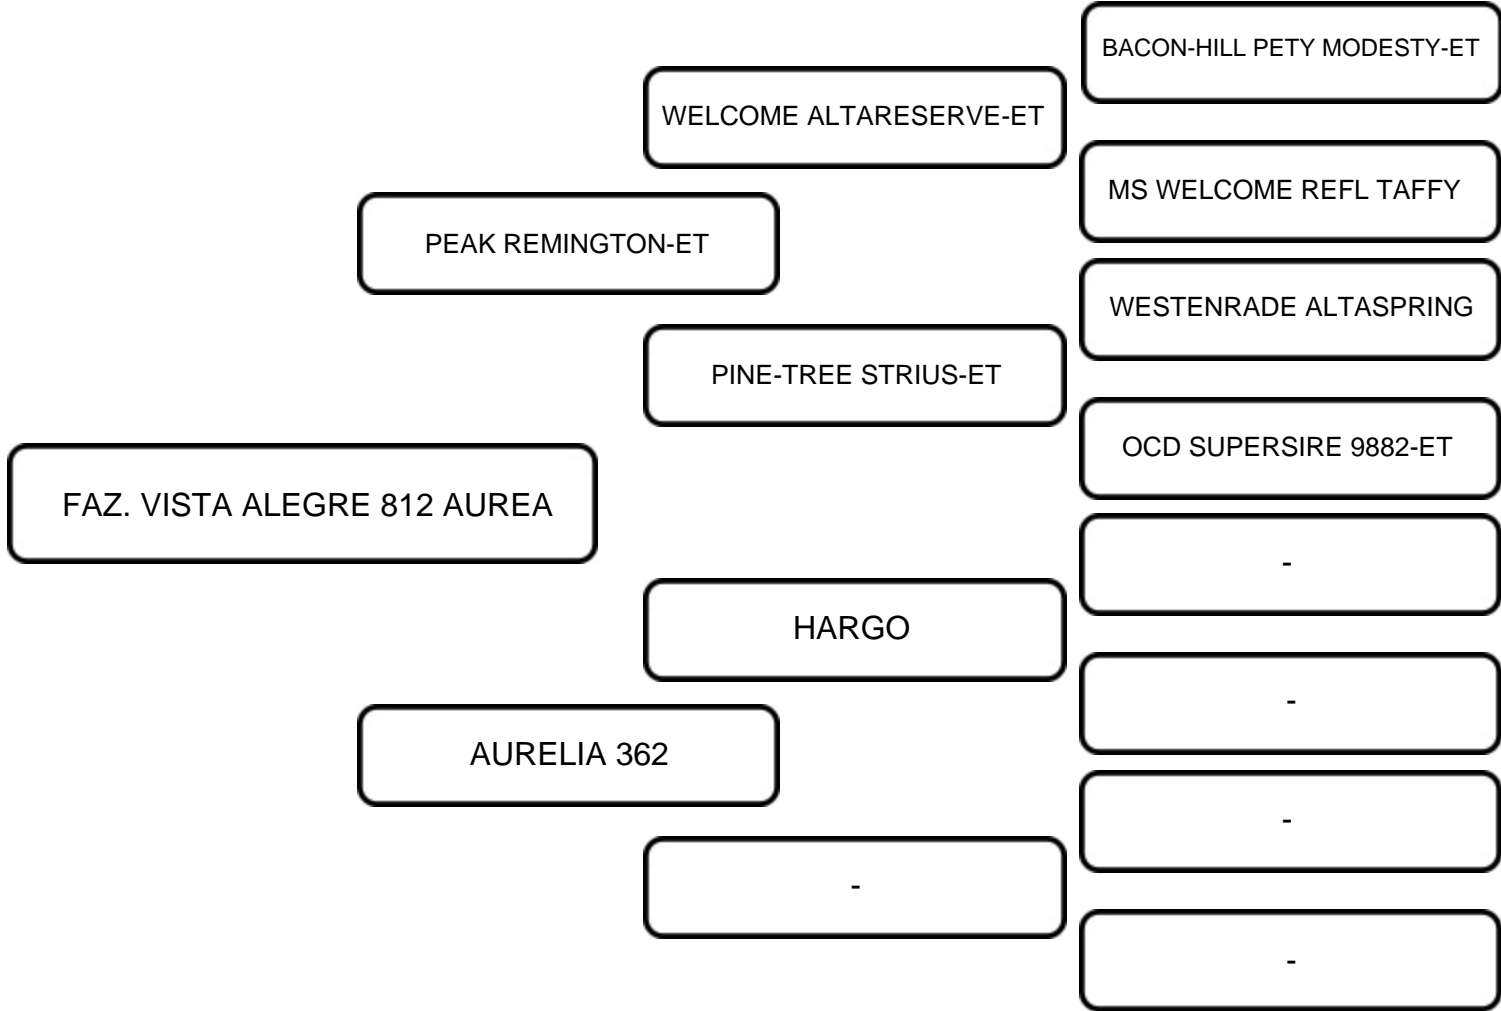

VENDEDOR: FAZENDA VISTA ALEGRE

LOTE:
19

ANIMAL: FAZ. VISTA ALEGRE 812 AUREA

RAÇA:
GIROLANDO

SEXO:
FÊMEA

NASC.:
22/05/2023

REGISTRO:
7605-CO

3/4

COMENTÁRIOS:
LACTAÇÃO DA MÃE: 11.305 KG COM MÉDIA DE 37 KG/DIA
SEGUE PRENHA DO TOURO HAMESS OCTANE FIV (5/8) COM
PREVISÃO DE PARTO PARA 23/12/2025