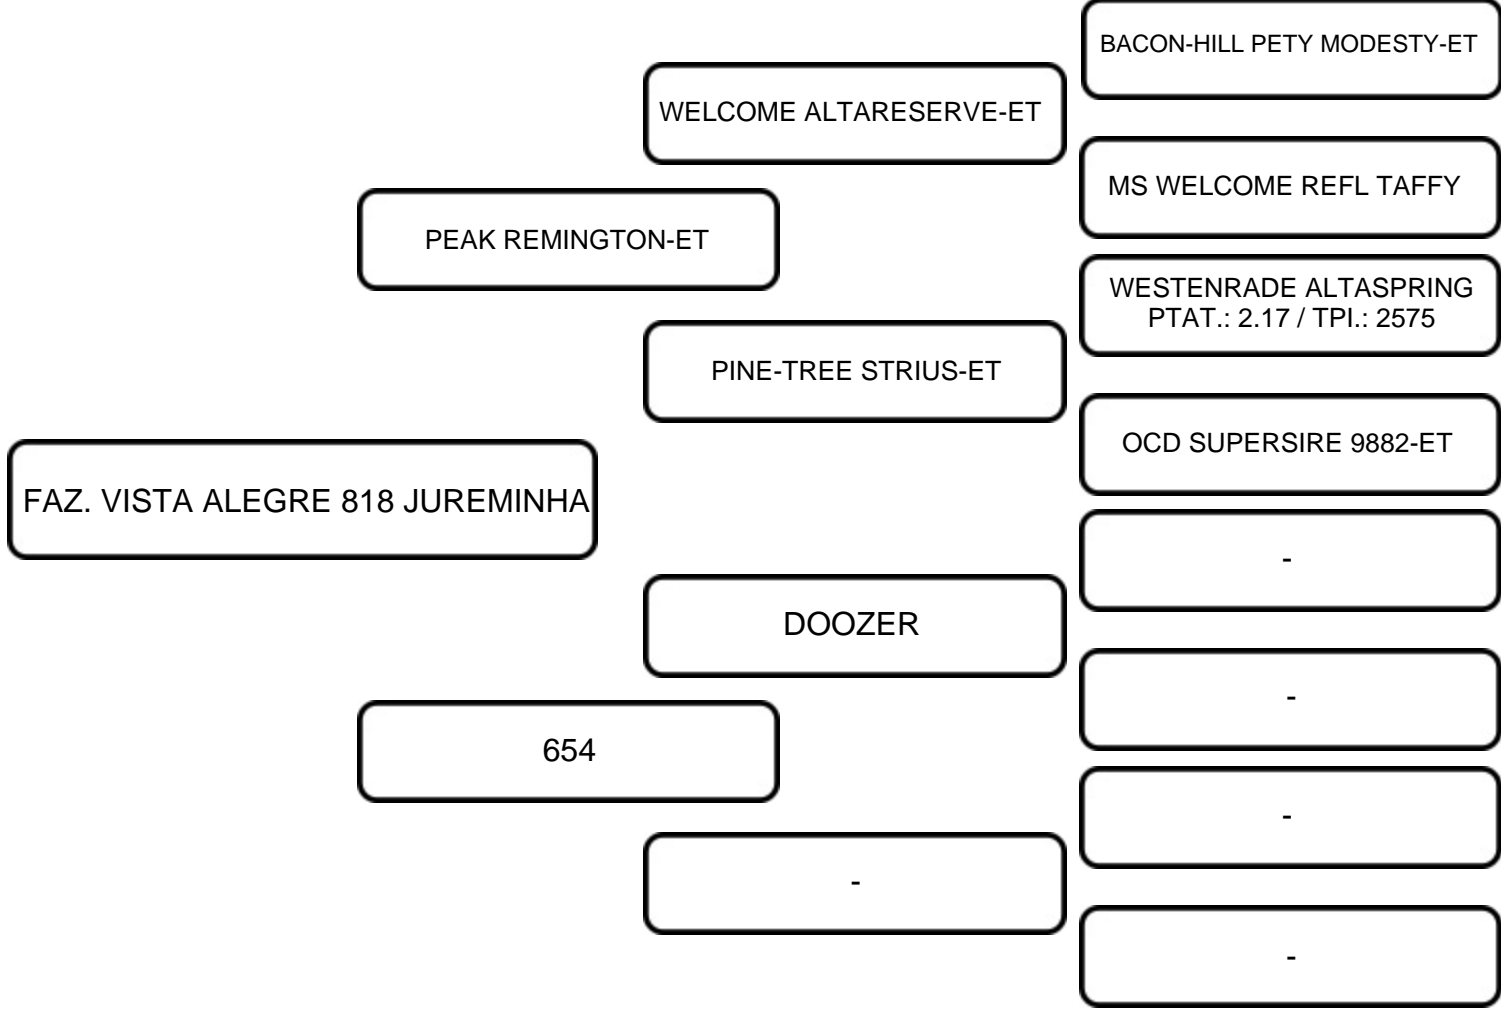

VENDEDOR: FAZENDA VISTA ALEGRE

LOTE:
17

ANIMAL: FAZ. VISTA ALEGRE 818 JUREMINHA

RAÇA:
GIROLANDO

SEXO:
FÊMEA

NASC.:
02/07/2023

REGISTRO:
7619-CO

3/4

COMENTÁRIOS:
LACTAÇÃO DA MÃE: 9.516 KG COM MÉDIA DE 31,2 KG/DIA
SEGUE PRENHA DO TOURO ISAAC COM PREVISÃO DE PARTO PARA
02/12/2025