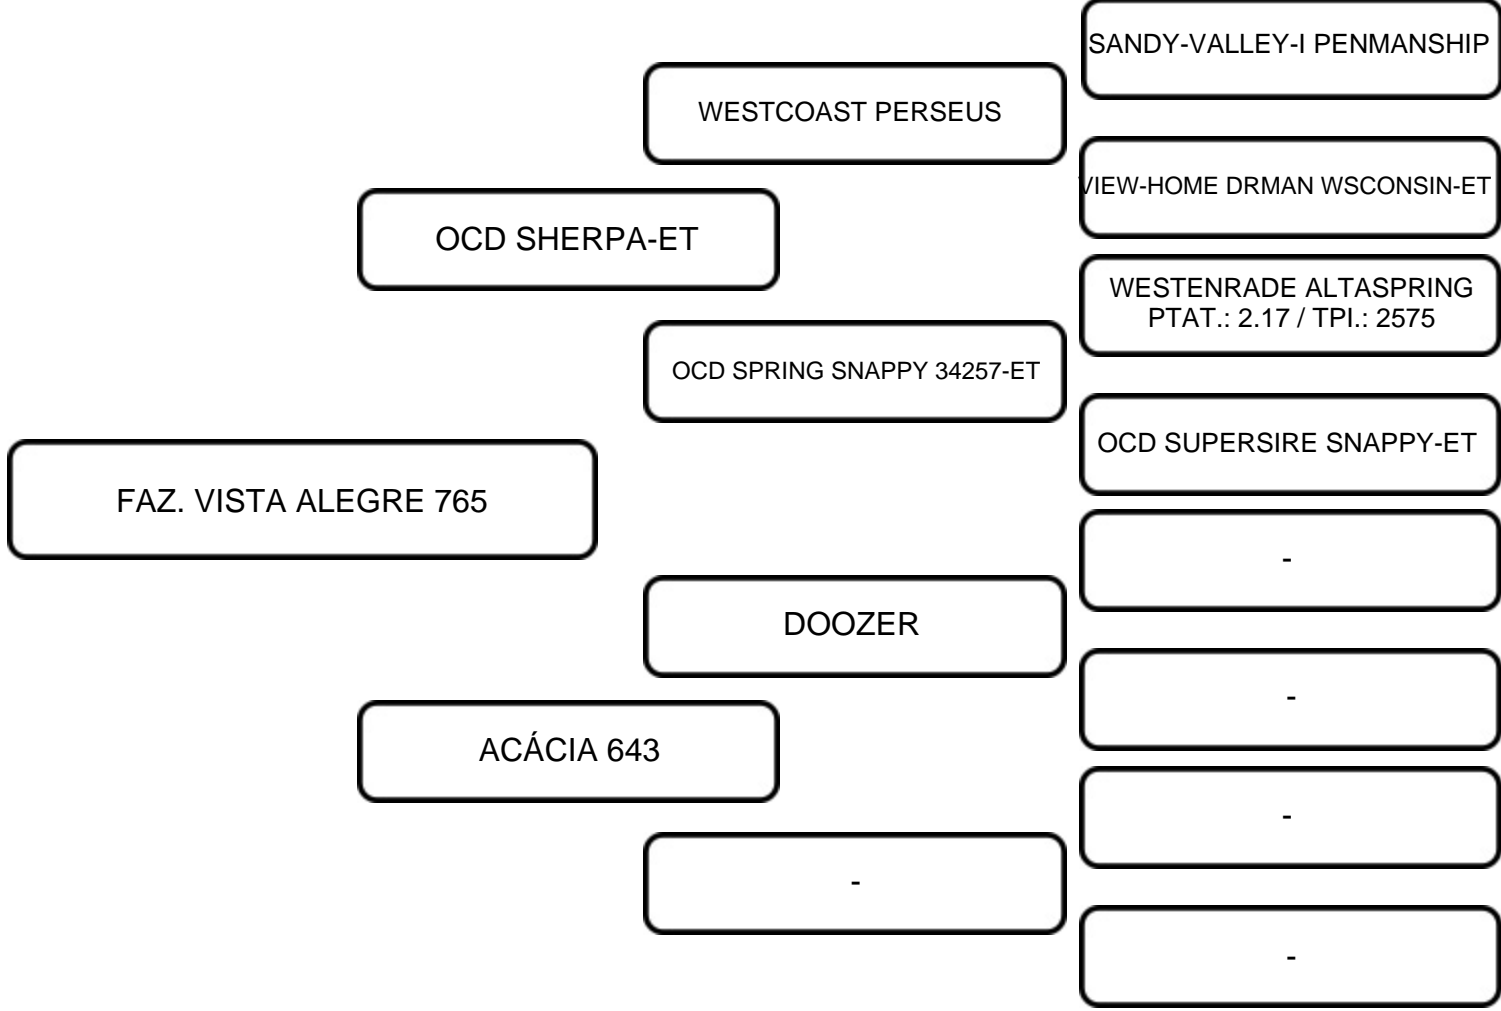

VENDEDOR: FAZENDA VISTA ALEGRE

LOTE:
26

ANIMAL: FAZ. VISTA ALEGRE 765 ARROCHADA

RAÇA:
GIROLANDO

SEXO:
FÊMEA

NASC.:
07/10/2022

REGISTRO:
7602-CO

3/4

COMENTÁRIOS:
LACTAÇÃO DA MÃE: 7.350 KG COM MÉDIA DE 24,1 KG/DIA
SEGUE PREENHA DO TOURO GALACTUS FIV COM PREVISÃO DE
PARTO PARA 29/07/2025