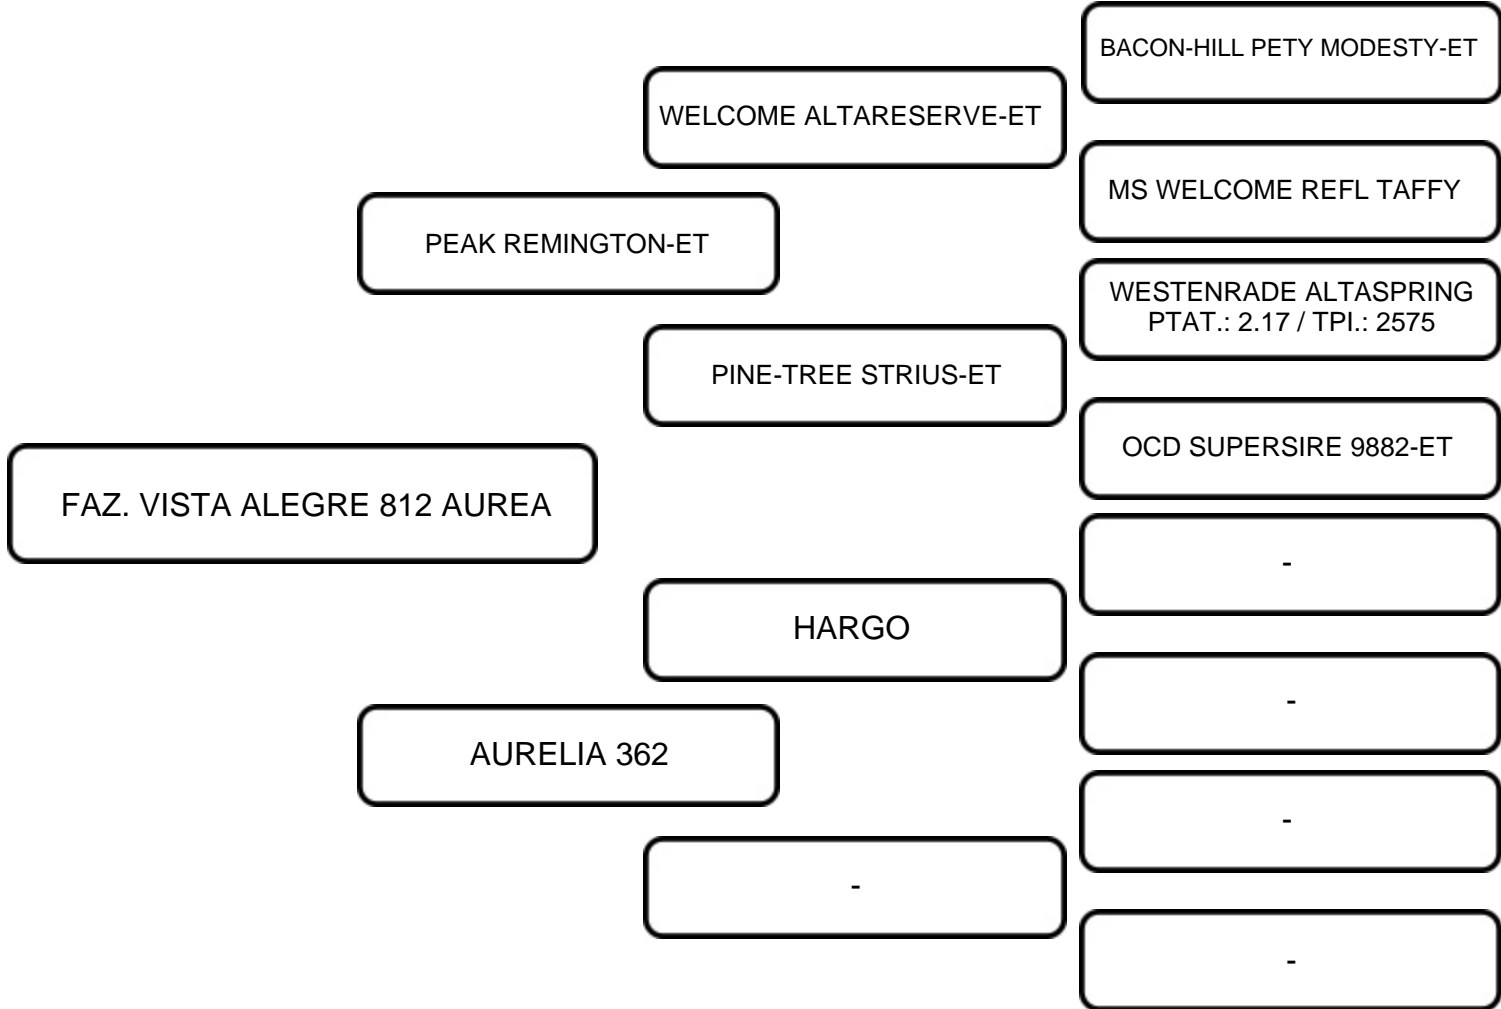

VENDEDOR: FAZENDA VISTA ALEGRE

LOTE:
19

ANIMAL: FAZ. VISTA ALEGRE 812 AUREA

RAÇA:
GIROLANDO

SEXO:
FÊMEA

NASC.:
22/05/2023

REGISTRO:
7605-CO

3/4