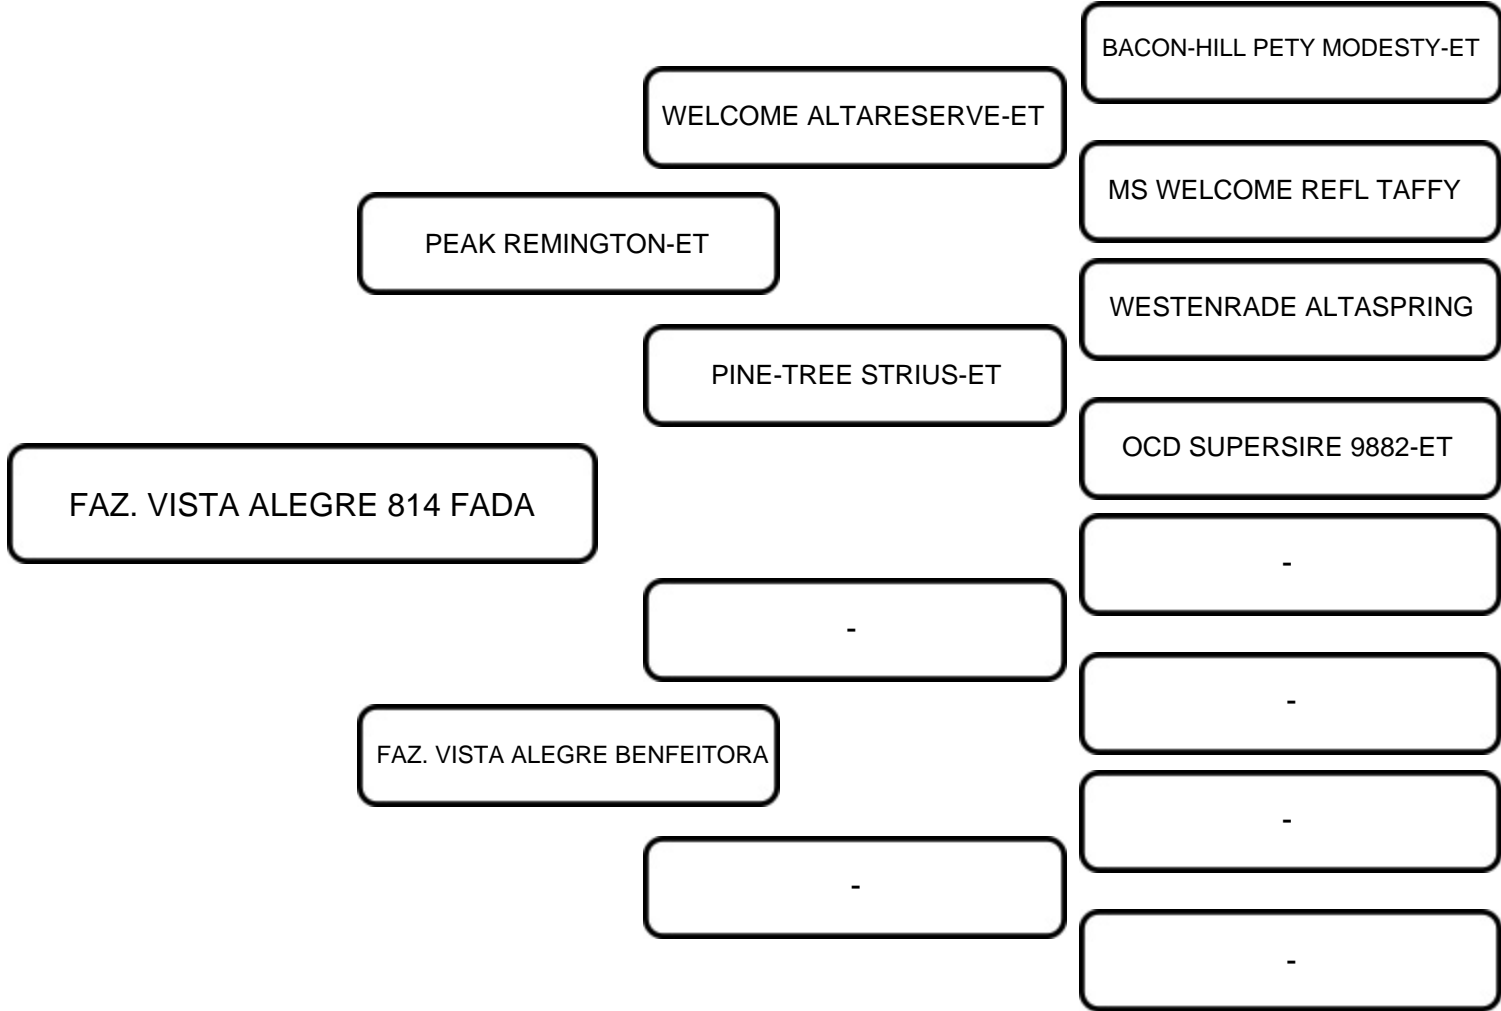

VENDEDOR: FAZENDA VISTA ALEGRE

LOTE:
20

ANIMAL: FAZ. VISTA ALEGRE 814 FADA REMINGTON

RAÇA:
GIROLANDO

SEXO:
FÊMEA

NASC.:
15/05/2023

REGISTRO:
7609-CO

3/4