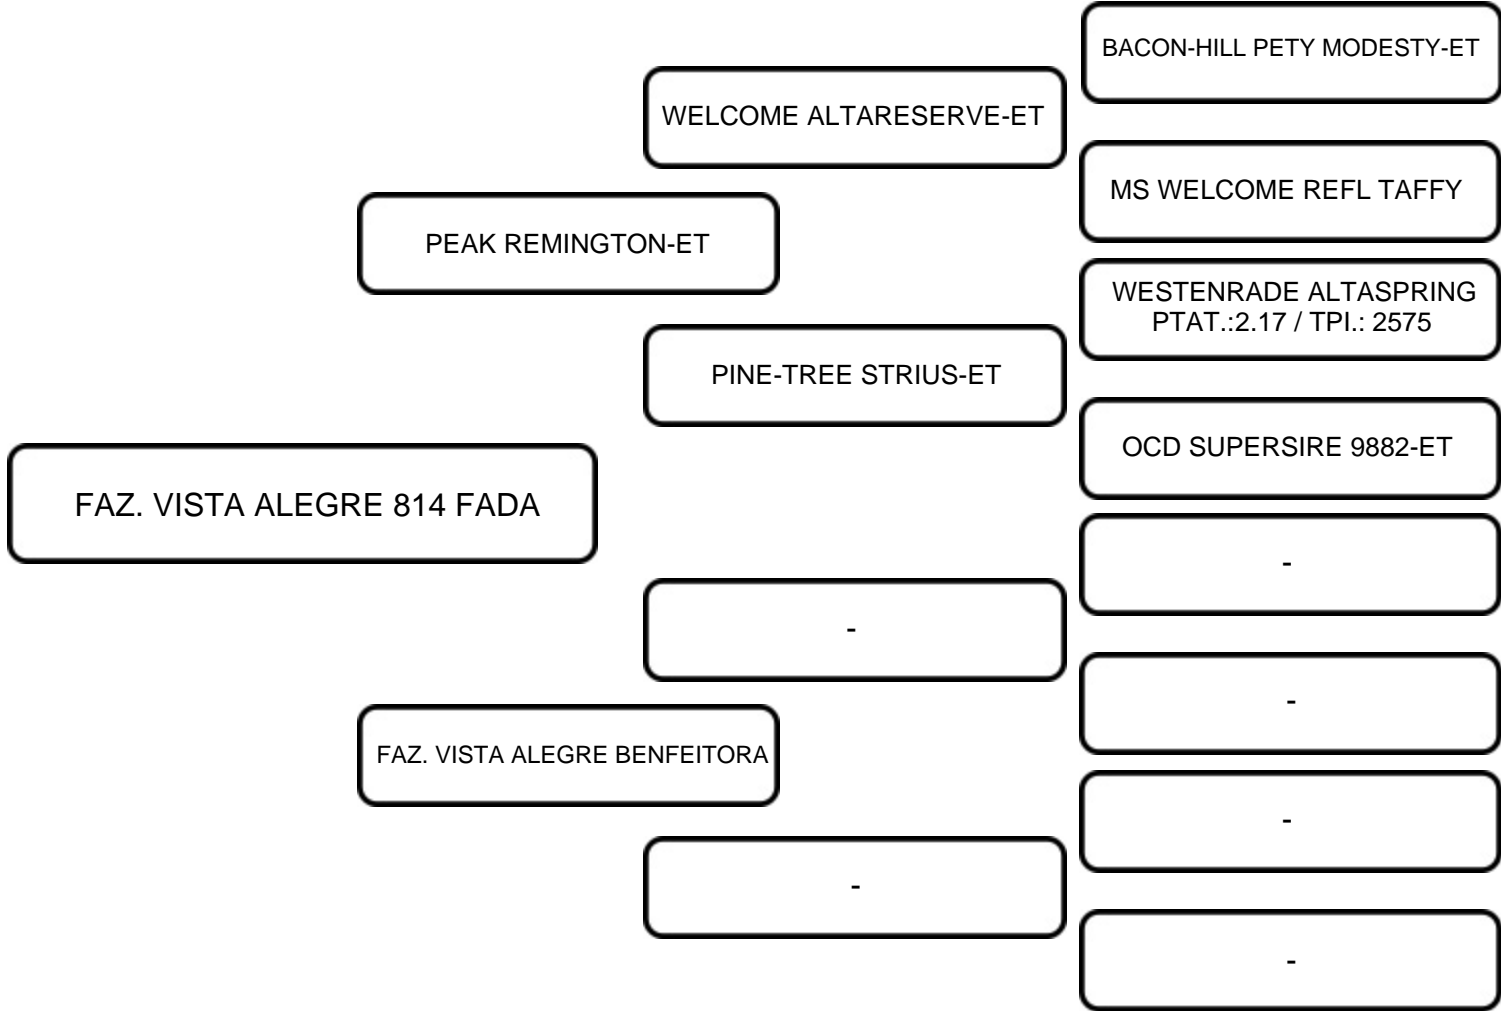

VENDEDOR: FAZENDA VISTA ALEGRE

LOTE:  
**20**

ANIMAL: FAZ. VISTA ALEGRE 814 FADA REMINGTON

RAÇA:  
GIROLANDO

SEXO:  
FÊMEA

NASC.:  
15/05/2023

REGISTRO:  
7609-CO

3/4