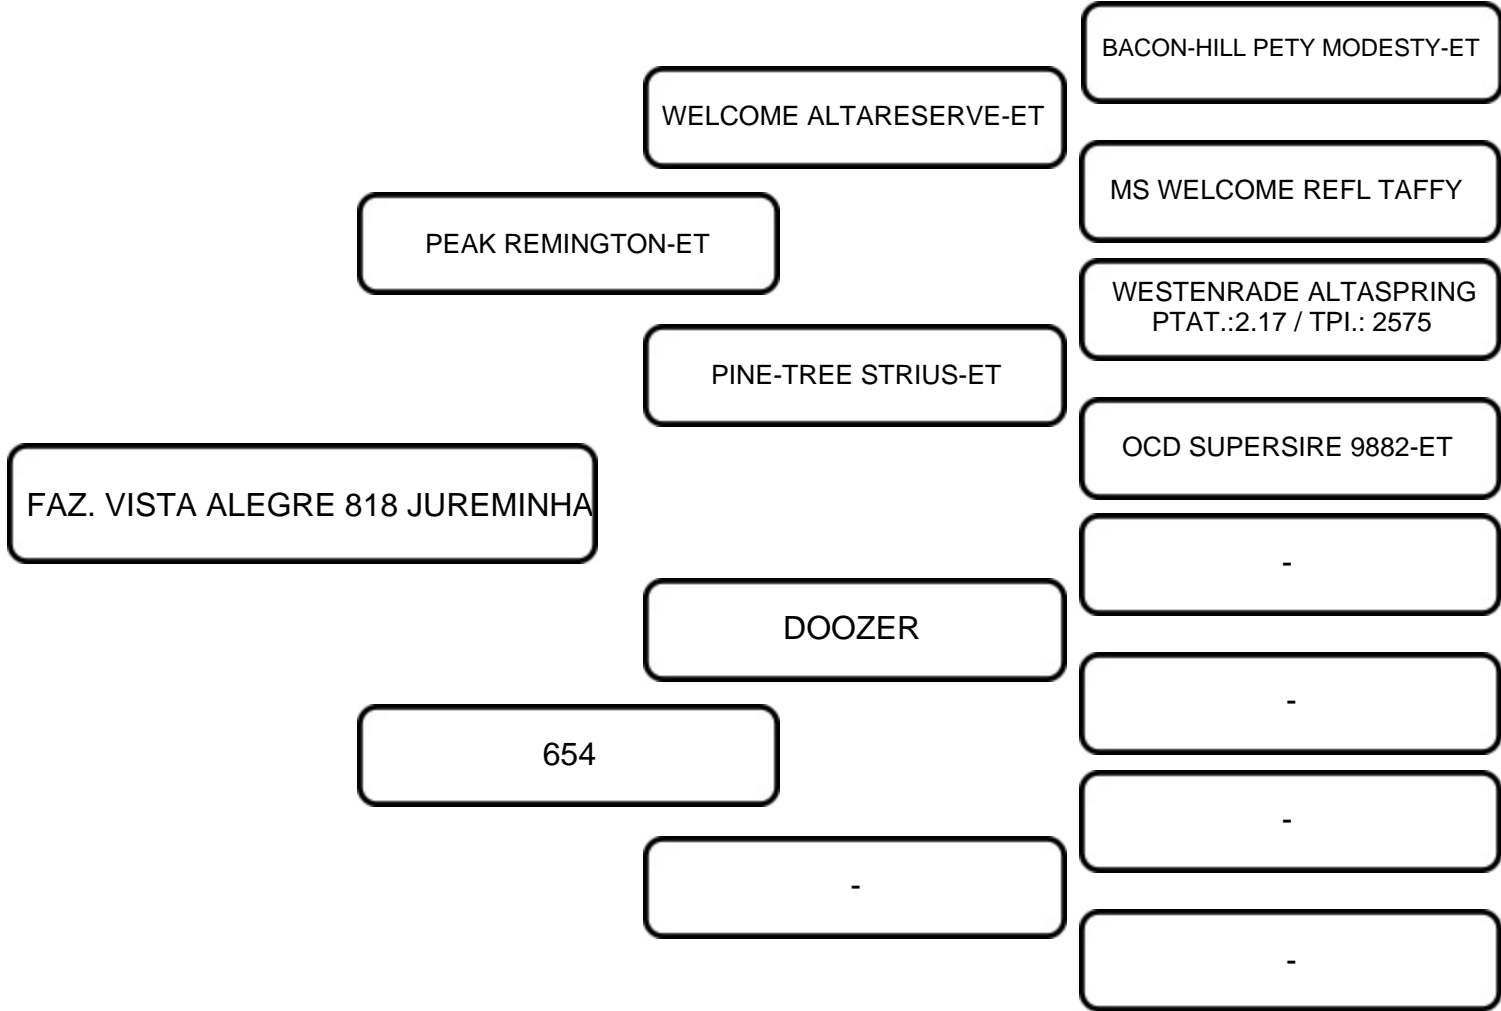

VENDEDOR: FAZENDA VISTA ALEGRE

LOTE:
17

ANIMAL: FAZ. VISTA ALEGRE 818 JUREMINHA

RAÇA:
GIROLANDO

SEXO:
FÊMEA

NASC.:
02/07/2023

REGISTRO:
7619-CO

3/4

COMENTÁRIOS:
LACTAÇÃO DA MÃE: 9.516 KG COM MÉDIA DE 31,2 KG/DIA
SEGUE PRENHA DO TOURO ISAAC COM PREVISÃO DE PARTO PARA
02/12/2025