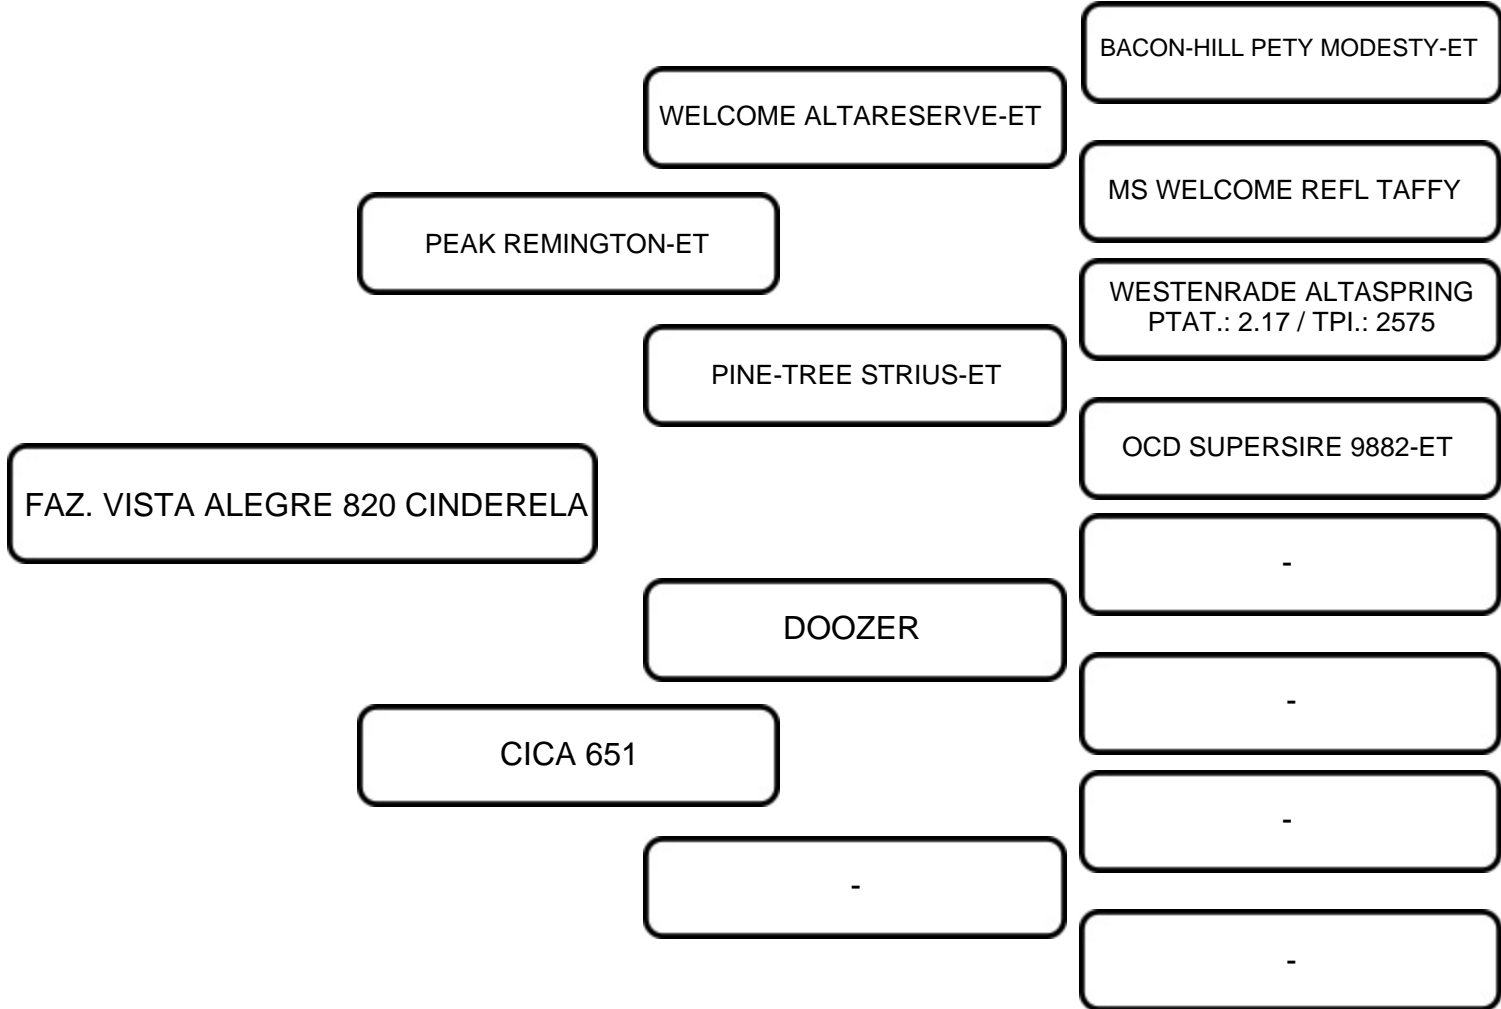

VENDEDOR: FAZENDA VISTA ALEGRE

LOTE:
18

ANIMAL: FAZ. VISTA ALEGRE 820 CINDERELA

RAÇA:
GIROLANDO

SEXO:
FÊMEA

NASC.:
06/07/2023

REGISTRO:
7614-CO

3/4

COMENTÁRIOS:
LACTAÇÃO DA MÃE: 7.564 KG COM MÉDIA DE 24,8 KG/DIA
SEGUE PREENHA DO TOURO ISAAC COM PREVISÃO DE PARTO PARA
02/12/2025