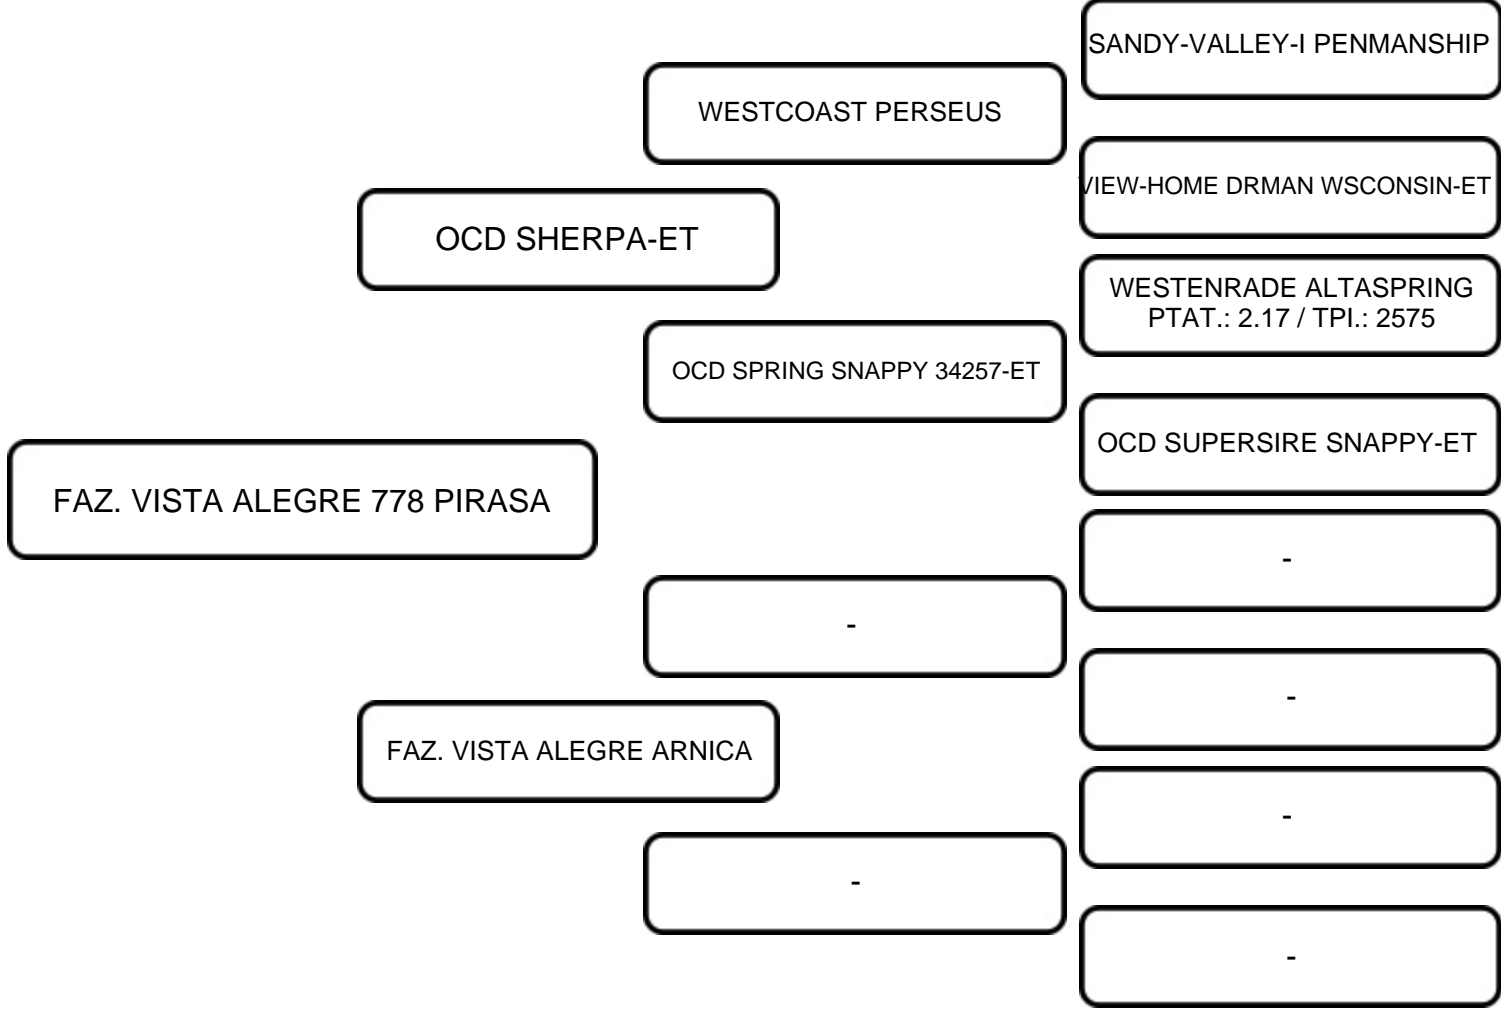

VENDEDOR: FAZENDA VISTA ALEGRE

LOTE:
25

ANIMAL: FAZ. VISTA ALEGRE 778 PIRASA SHERPA

RAÇA:
GIROLANDO

SEXO:
FÊMEA

NASC.:
29/10/2022

REGISTRO:
7607-CO

3/4