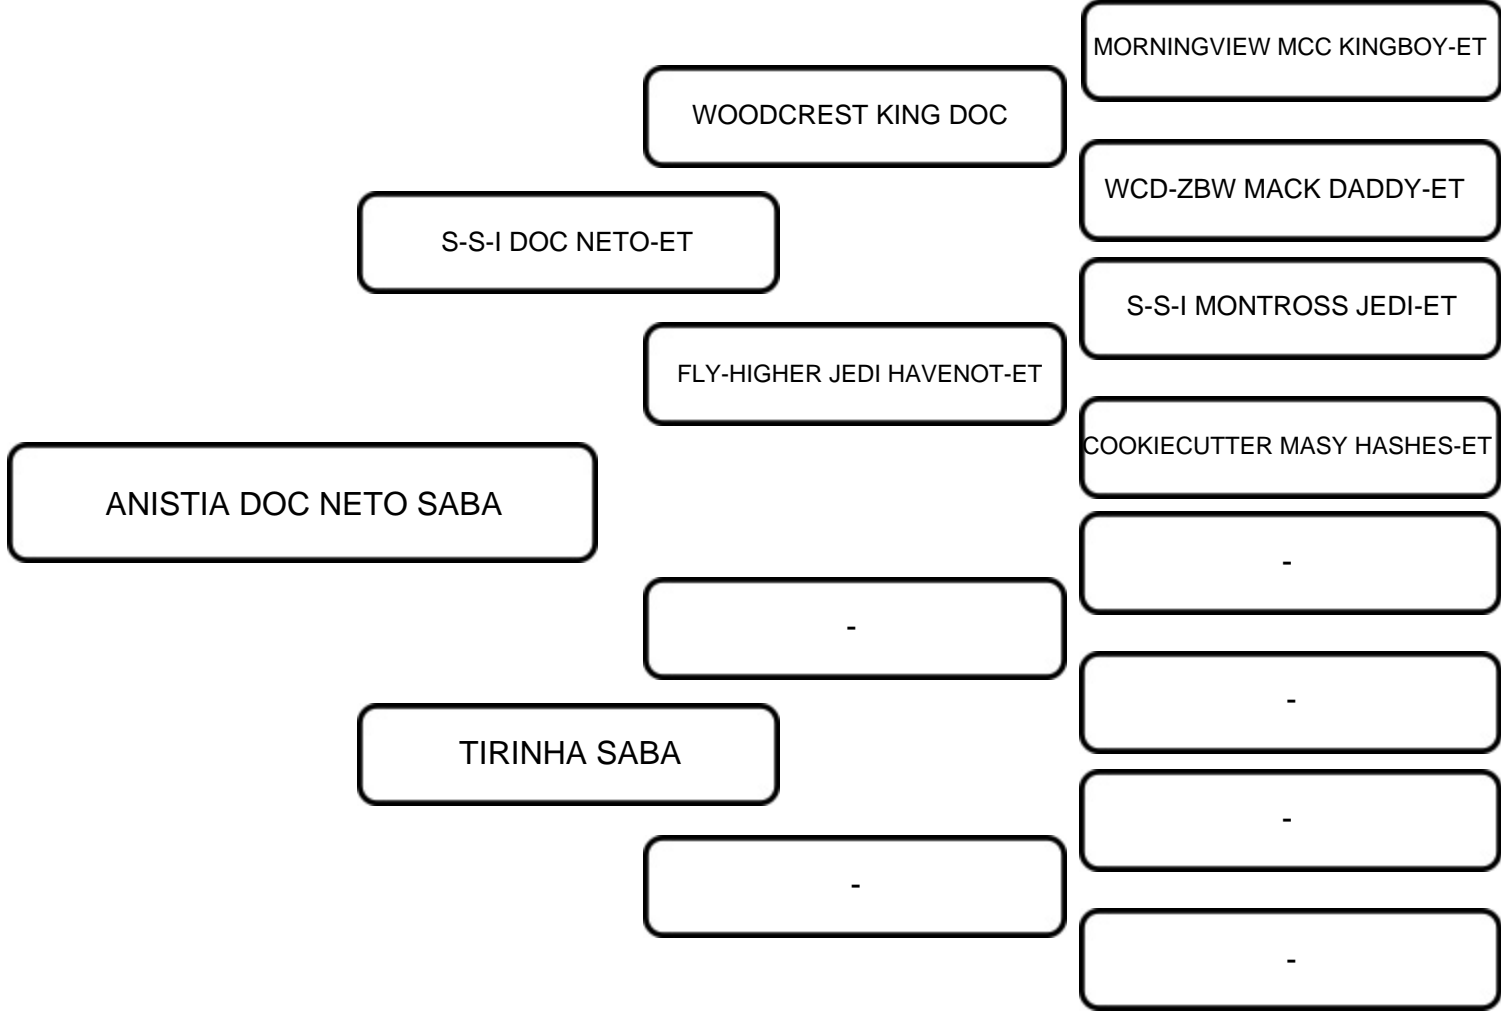

VENDEDOR: SAB AGROPECUÁRIA

LOTE:
01

ANIMAL: ANISTIA DOC NETO SABA

RAÇA:
GIROLANDO

SEXO:
FÊMEA

NASC.:
23/10/2021

REGISTRO:
2475-BZ

3/4

COMENTÁRIOS:
ÚLTIMO PARTO: 11/12/2024
PRODUÇÃO ATUAL: 31,7 KG/DIA
PRENHE DE INSEMINAÇÃO DIA 02/03/2025 TOURO SHEIK MERIDIAN
PREV. PARTO 09/12/2025

VENDEDOR:

SAB AGROPECUÁRIA

LOTE:

02

ANIMAL:

APLICADA J.E.L SABA