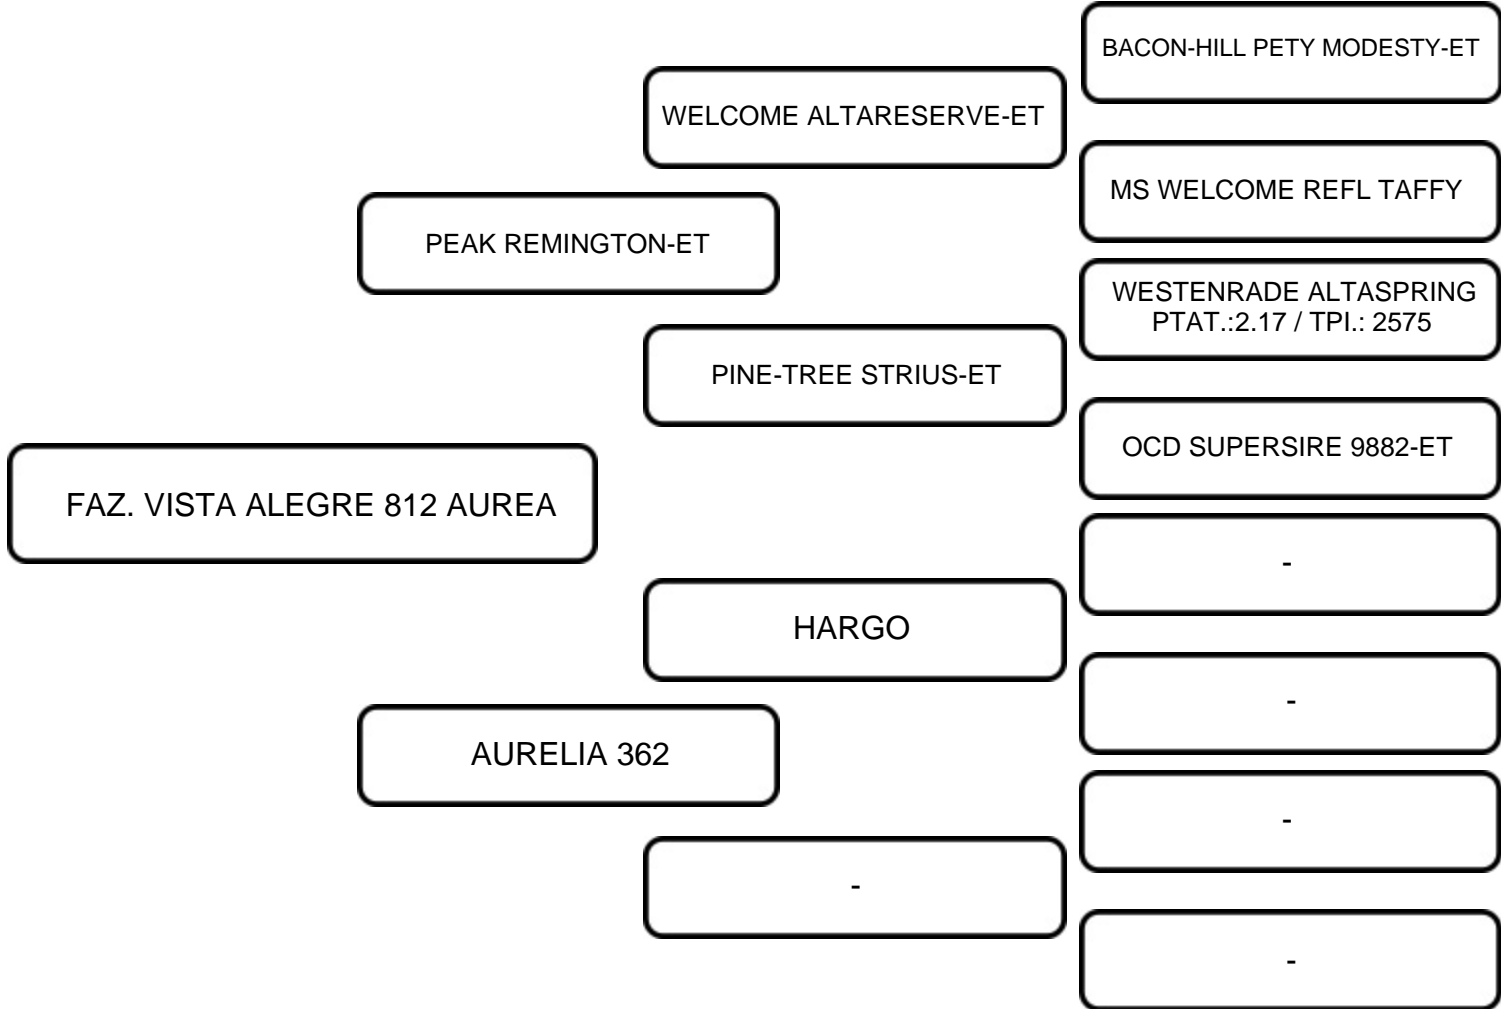

VENDEDOR: FAZENDA VISTA ALEGRE

LOTE:
19

ANIMAL: FAZ. VISTA ALEGRE 812 AUREA

RAÇA:
GIROLANDO

SEXO:
FÊMEA

NASC.:
22/05/2023

REGISTRO:
7605-CO

3/4

COMENTÁRIOS:
LACTAÇÃO DA MÃE: 11.305 KG COM MÉDIA DE 37 KG/DIA
SEGUE PREENHA DO TOURO HAMESS OCTANE FIV (5/8) COM
PREVISÃO DE PARTO PARA 23/12/2025