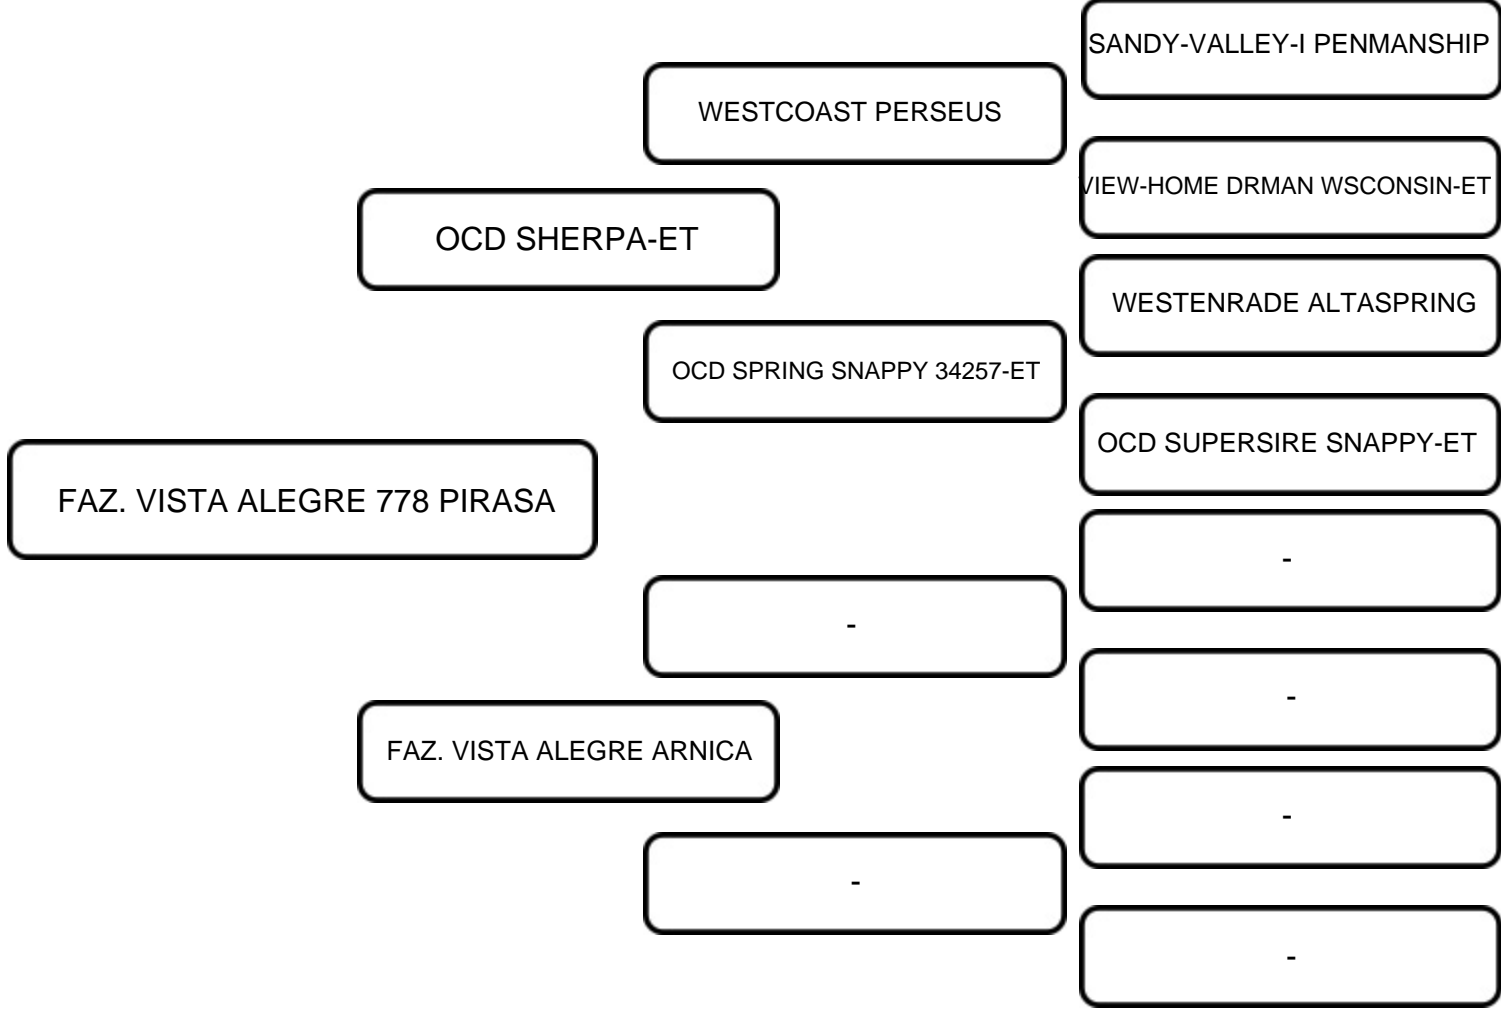

ANIMAL: FAZ. VISTA ALEGRE 778 PIRASA SHERPA

RAÇA:
GIROLANDO

SEXO:
FÊMEA

NASC.:
29/10/2022

REGISTRO:
7607-CO

3/4

COMENTÁRIOS:
LACTAÇÃO DA MÃE: 8.500 KG COM MÉDIA DE 27,8 KG/DIA
SEGUE PRENHA DO TOURO GALACTUS FIV COM PREVISÃO DE PARTO PARA 10/06/2025