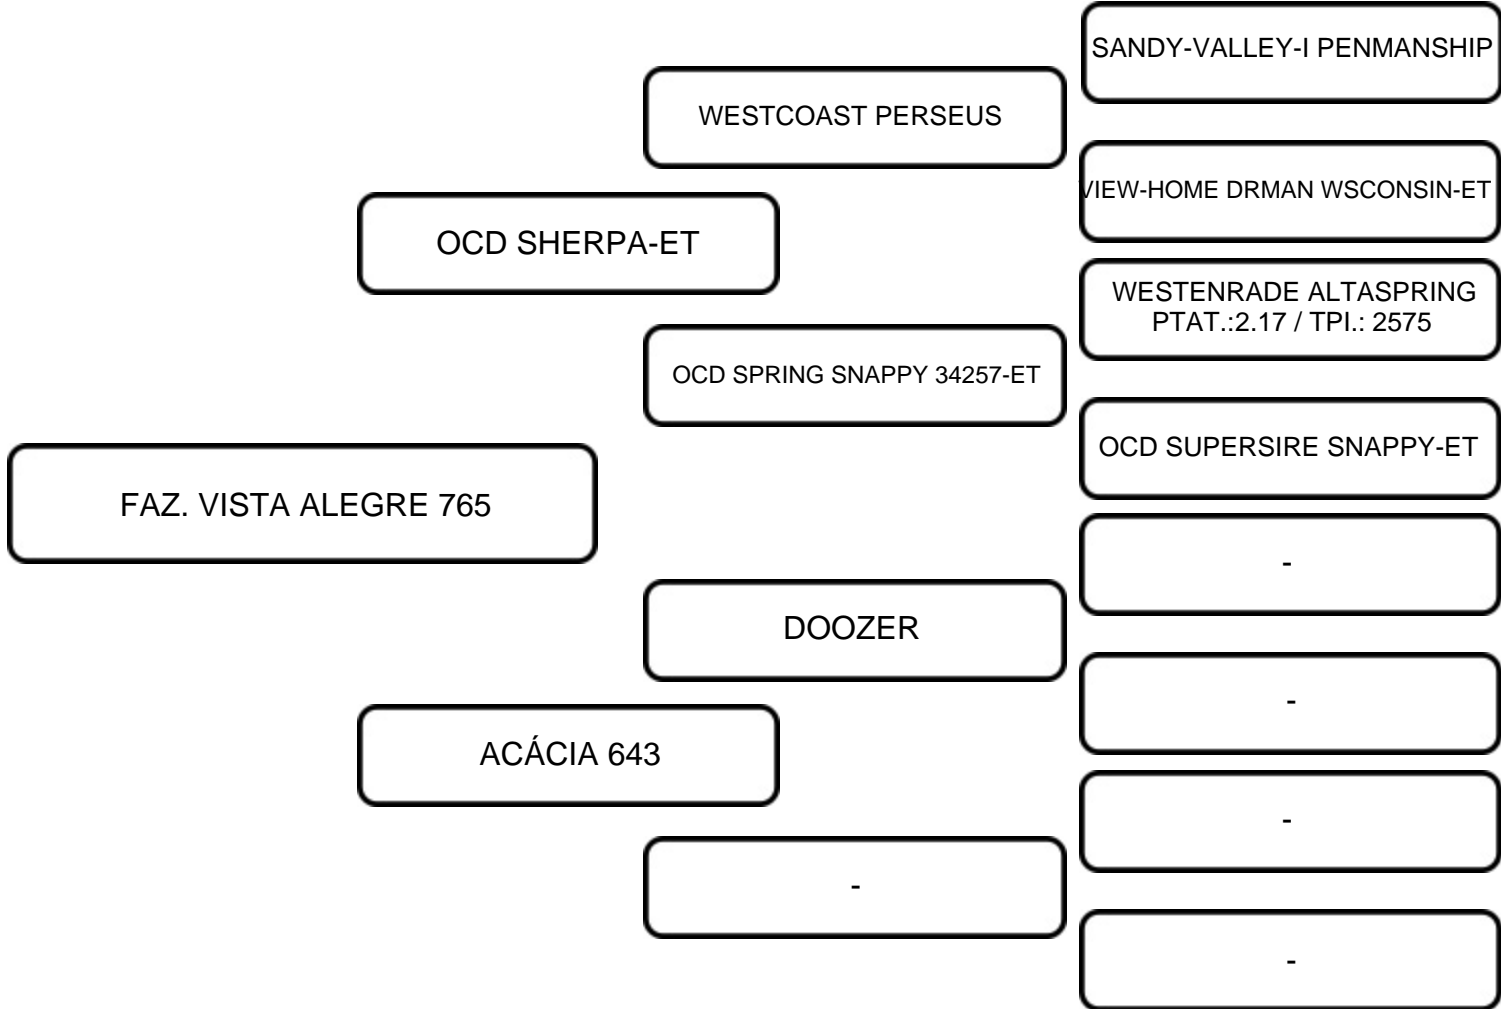

VENDEDOR: FAZENDA VISTA ALEGRE

LOTE:
26

ANIMAL: FAZ. VISTA ALEGRE 765 ARROCHADA

RAÇA:
GIROLANDO

SEXO:
FÊMEA

NASC.:
07/10/2022

REGISTRO:
7602-CO

3/4

COMENTÁRIOS:
LACTAÇÃO DA MÃE: 7.350 KG COM MÉDIA DE 24,1 KG/DIA
SEGUE PRENHA DO TOURO GALACTUS FIV COM PREVISÃO DE PARTO PARA 29/07/2025