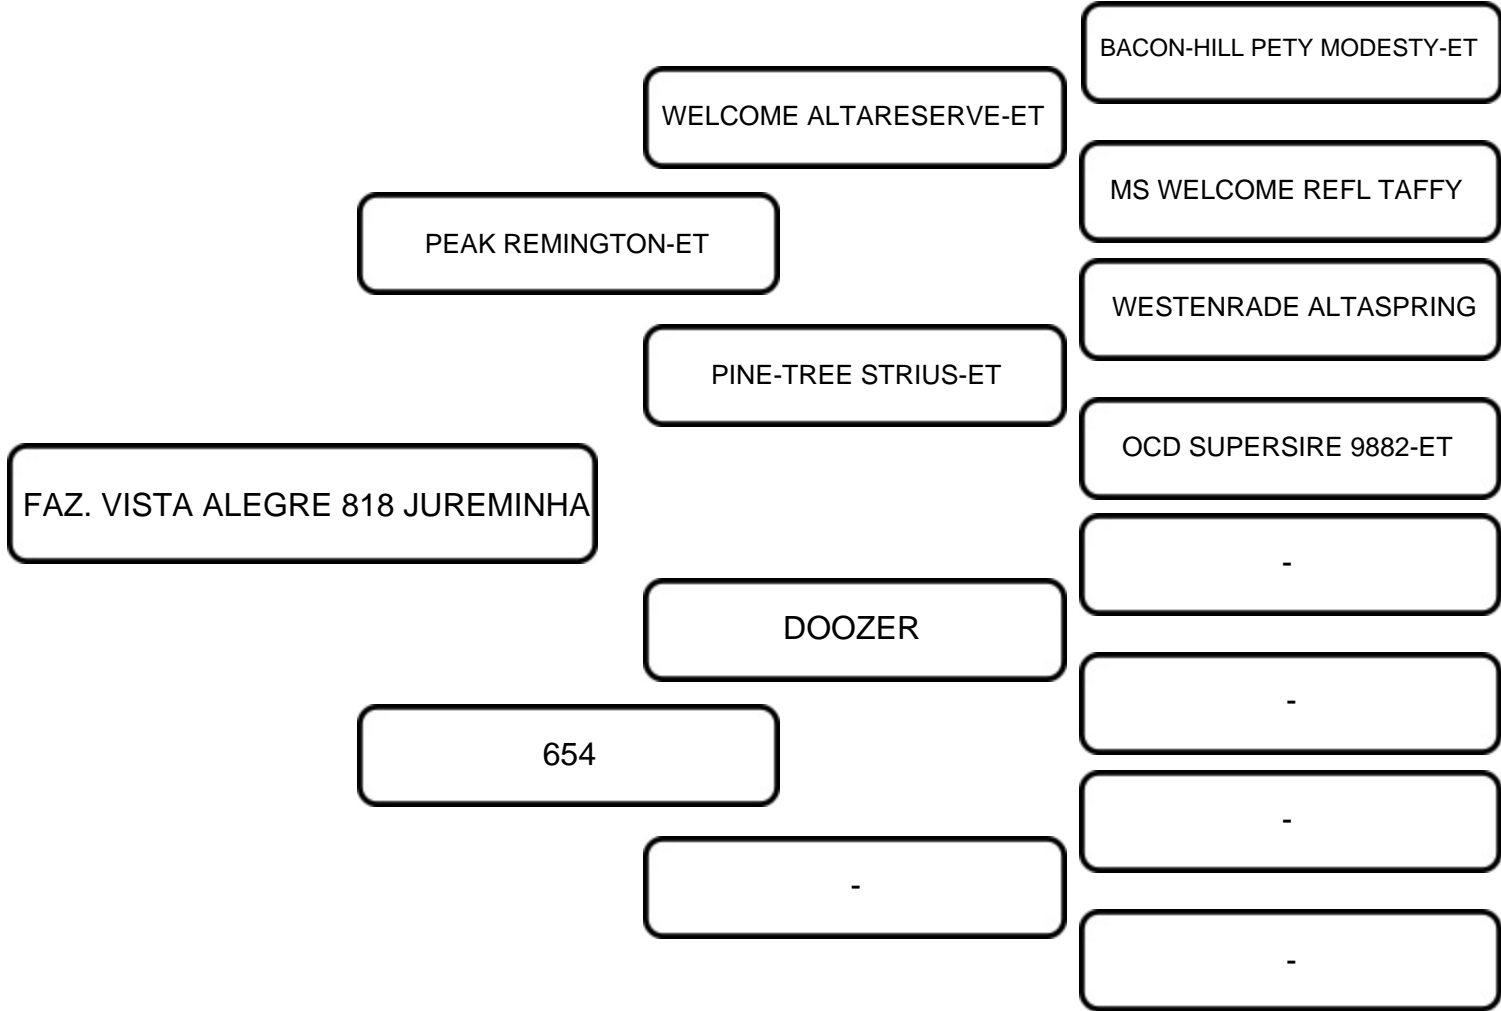

VENDEDOR: FAZENDA VISTA ALEGRE

LOTE:
17

ANIMAL: FAZ. VISTA ALEGRE 818 JUREMINHA

RAÇA:
GIROLANDO

SEXO:
FÊMEA

NASC.:
02/07/2023

REGISTRO:
7619-CO

3/4