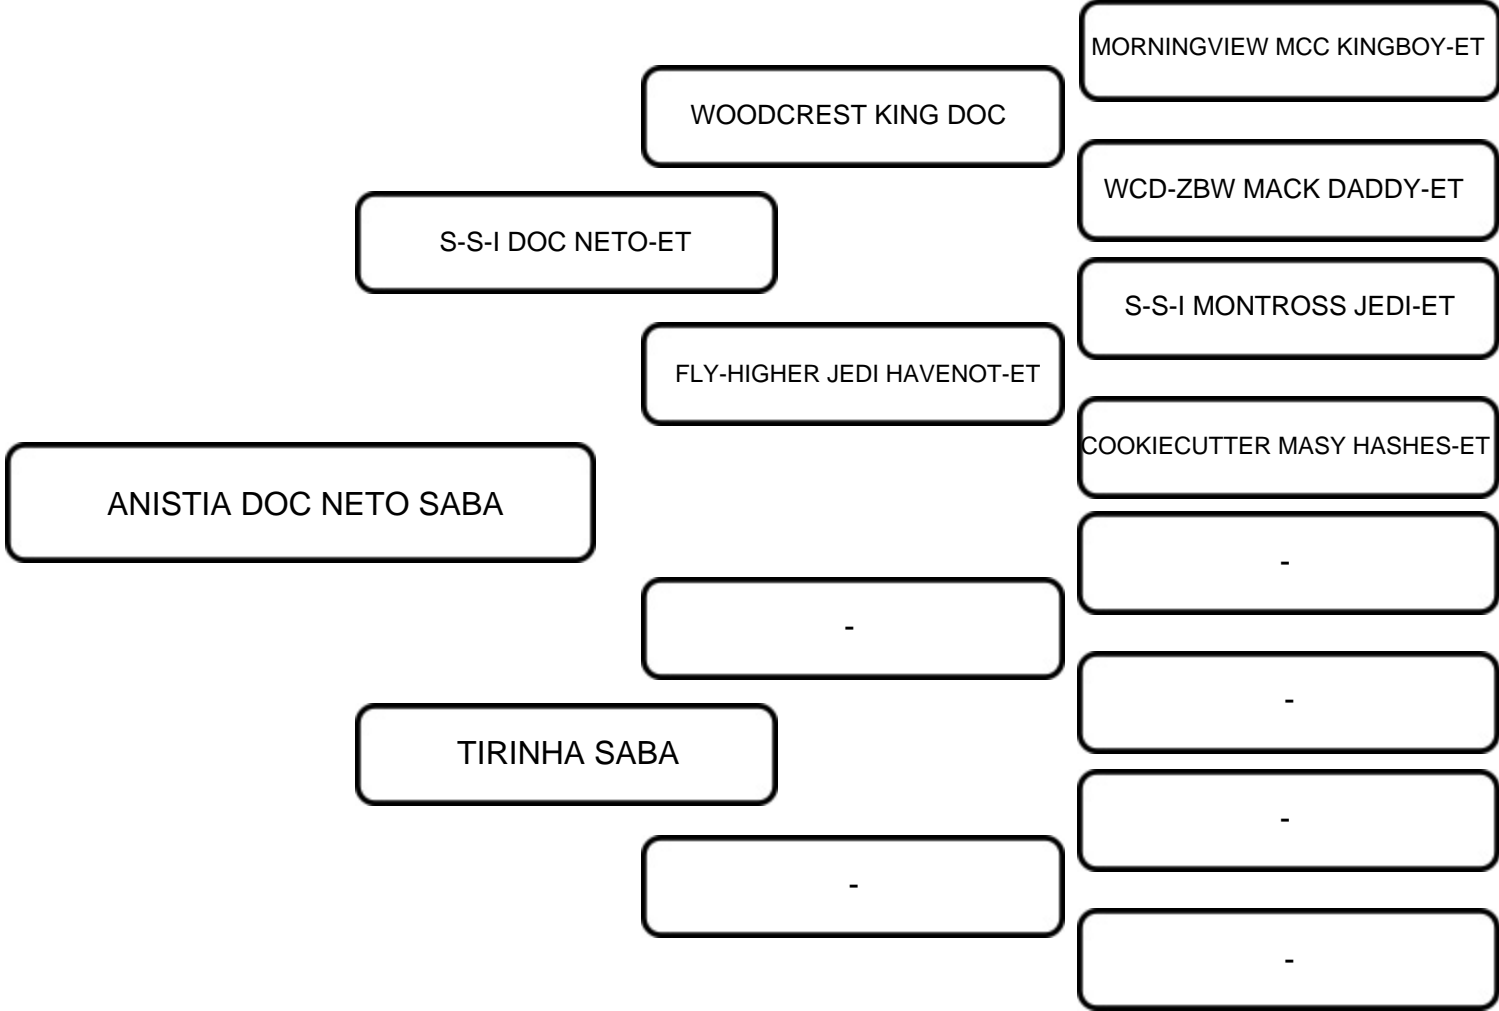

VENDEDOR: SAB AGROPECUÁRIA

LOTE:  
**01**

ANIMAL: ANISTIA DOC NETO SABA

RAÇA:  
GIROLANDO

SEXO:  
FÊMEA

NASC.:  
23/10/2021

REGISTRO:  
2475-BZ

3/4

COMENTÁRIOS:  
ÚLTIMO PARTO: 11/12/2024  
PRODUÇÃO ATUAL: 31,7 KG/DIA  
PRENHE DE INSEMINAÇÃO DIA 02/03/2025 TOURO SHEIK MERIDIAN  
PREV. PARTO 09/12/2025

VENDEDOR:

SAB AGROPECUÁRIA

LOTE:

02

ANIMAL:

APLICADA J.E.L SABA