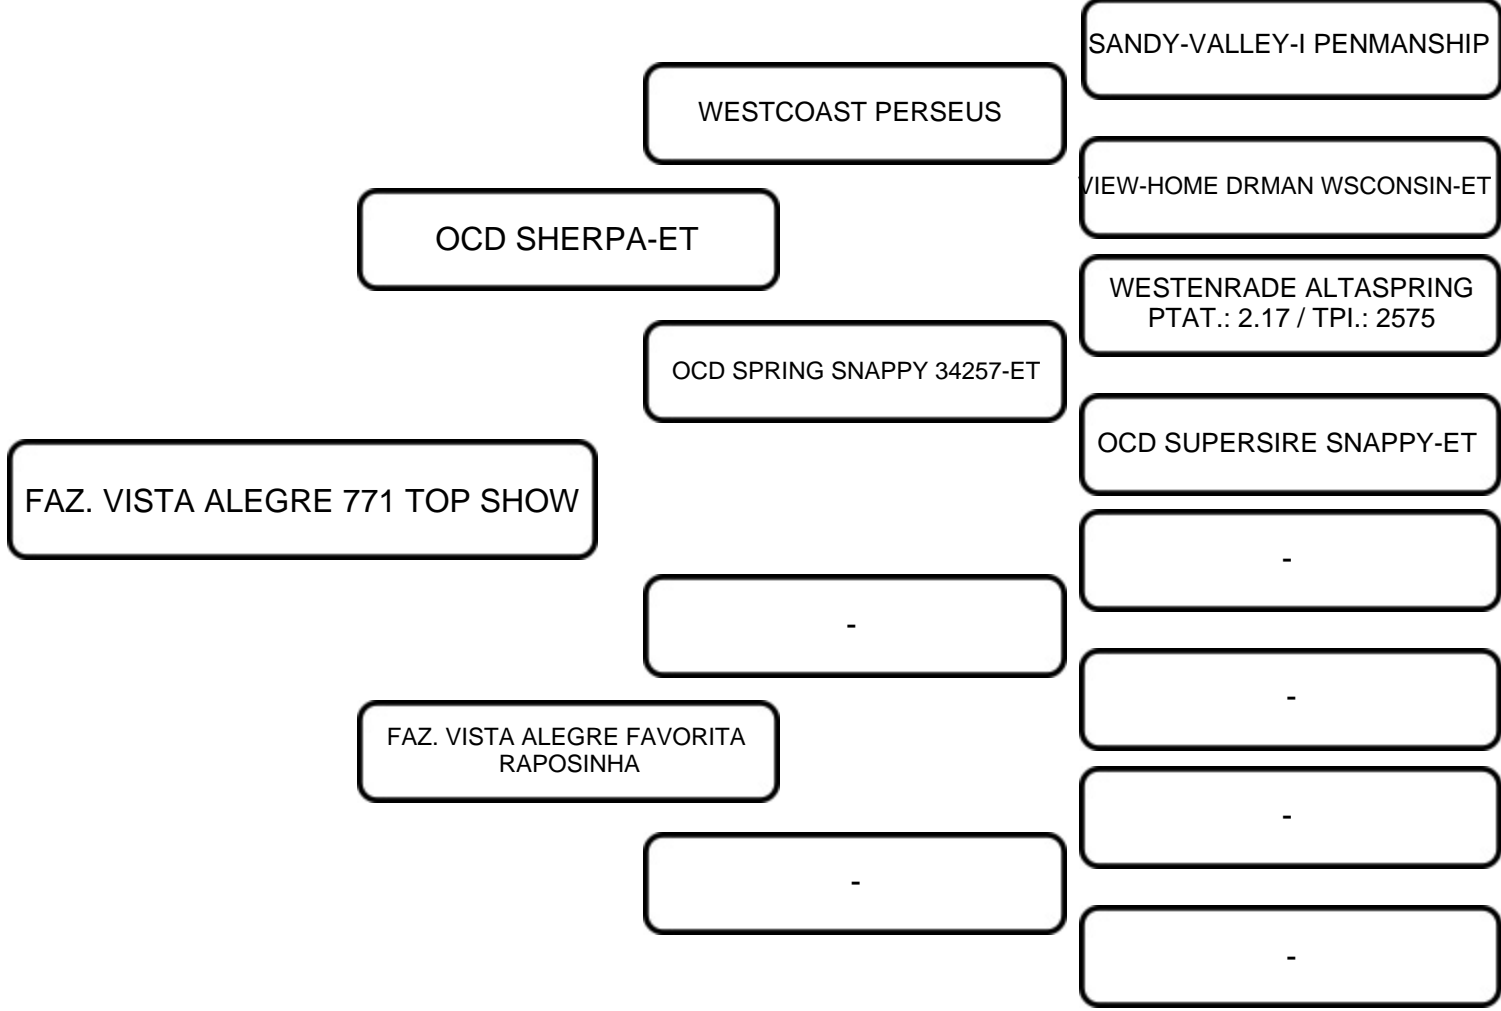

VENDEDOR: FAZENDA VISTA ALEGRE

LOTE:
23

ANIMAL: FAZ. VISTA ALEGRE 771 TOP SHOW SHERPA

RAÇA:
GIROLANDO

SEXO:
FÊMEA

NASC.:
23/01/2023

REGISTRO:
7608-CO

3/4

COMENTÁRIOS:
LACTAÇÃO DA MÃE: 8.000 KG COM MÉDIA DE 26,2 KG/DIA
SEGUE PREENHA DO TOURO GALACTUS FIV COM PREVISÃO DE PARTO PARA 10/06/2025