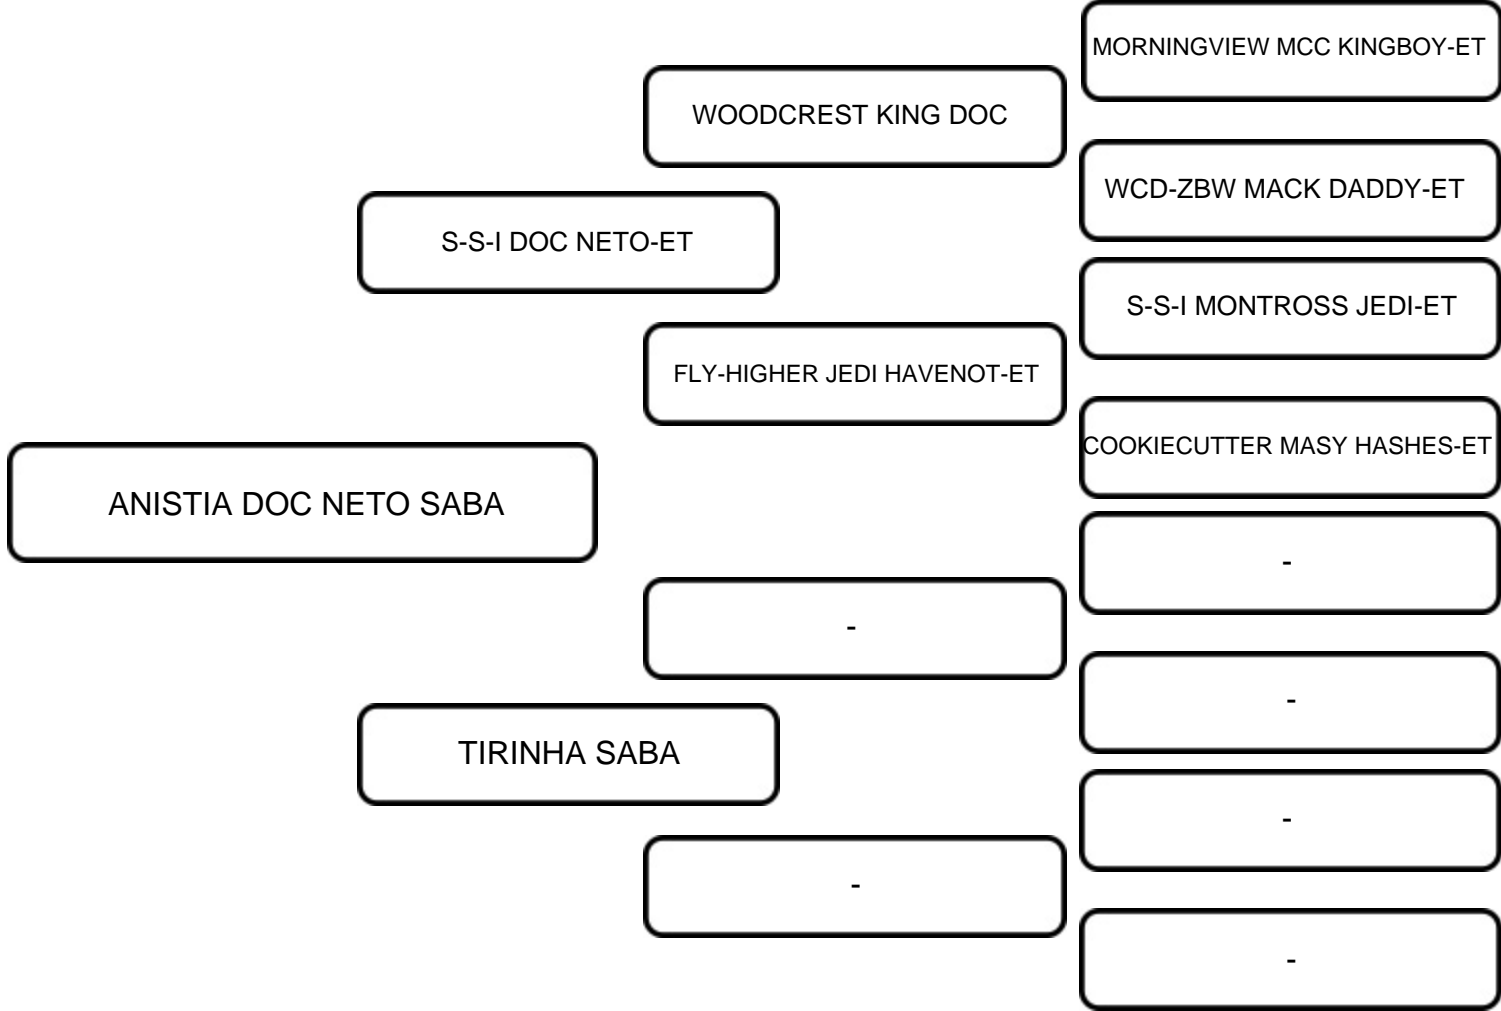

VENDEDOR: SAB AGROPECUÁRIA

LOTE:
01

ANIMAL: ANISTIA DOC NETO SABA

RAÇA: GIROLANDO

SEXO: FÊMEA

NASC.: 23/10/2021

REGISTRO: 2475-BZ

3/4

COMENTÁRIOS:
ÚLTIMO PARTO: 11/12/2024
PRODUÇÃO ATUAL: 31,7 KG/DIA
PRENHE DE INSEMINAÇÃO DIA 02/03/2025 TOURO SHEIK MERIDIAN
PREV. PARTO 09/12/2025

VENDEDOR:

SAB AGROPECUÁRIA

LOTE:

02

ANIMAL:

APLICADA J.E.L SABA