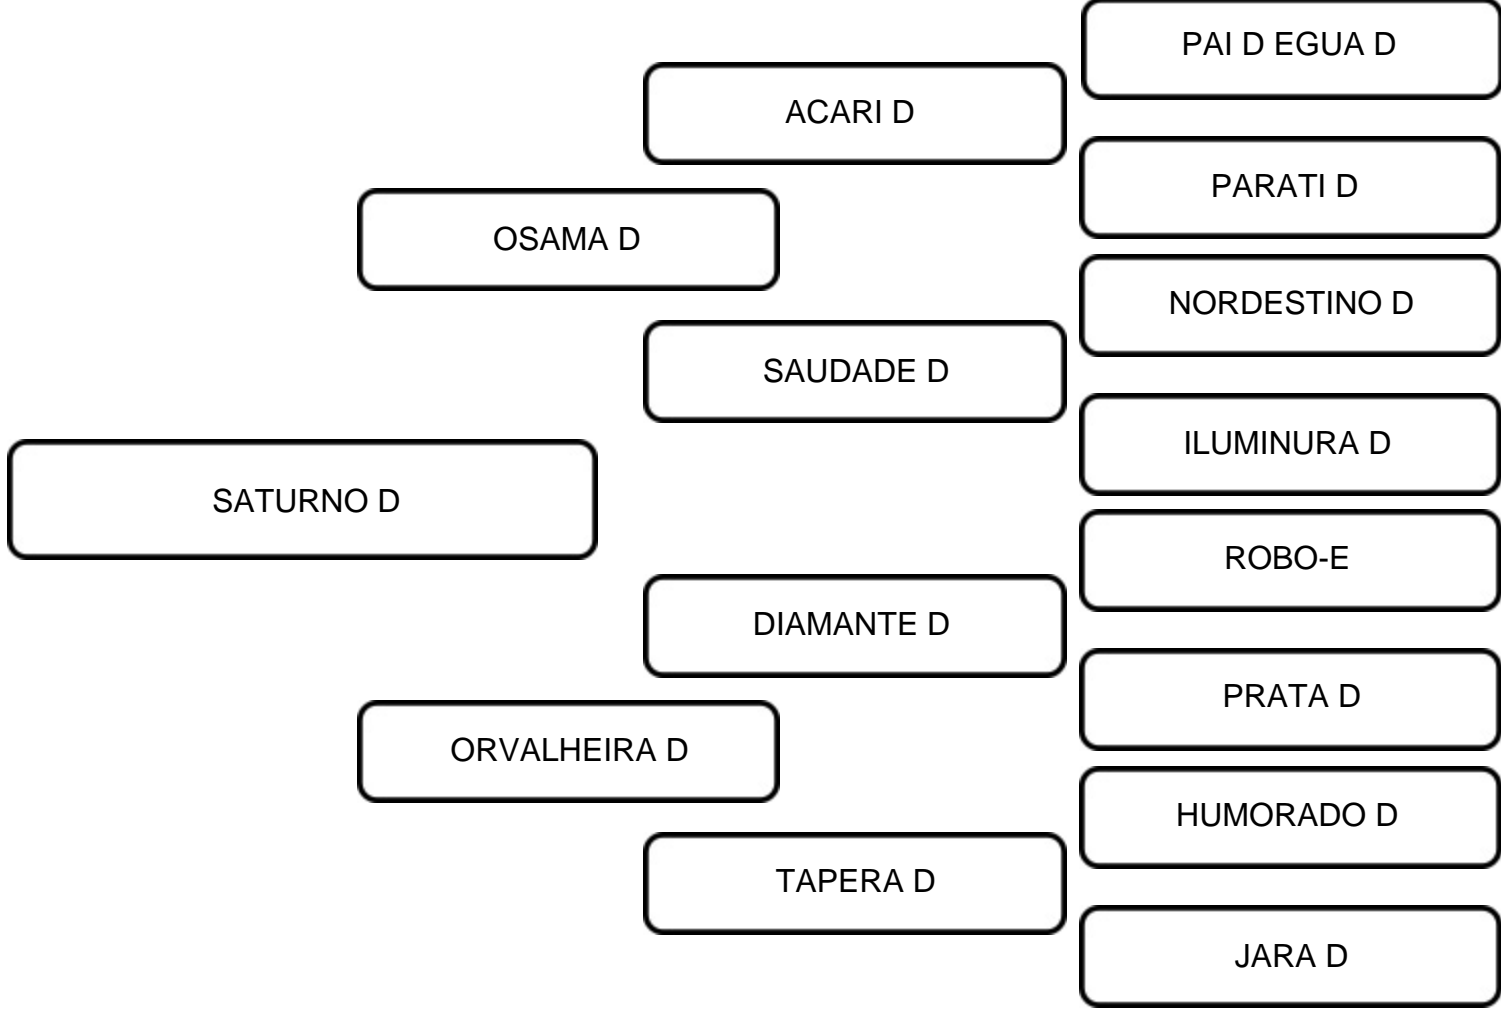

VENDEDOR: FAZENDA CARNAÚBA

LOTE:
510

ANIMAL: SATURNO D

RAÇA: SINDI

SEXO: MACHO

NASC.: 23/05/2024

REGISTRO: MDVS 4185

PO

COMENTÁRIOS:
DECA (LEITE): 1
Seu pai, OSAMA D (PTA: 80,5), touro filho de SAUDADE D, maior lactação da raça na CARNAÚBA 8253 Kg/Leite em 388 dias de lactação. Seu avô paterno é ACARI D, touro que mais que provou, as funções quando se fala de gado de peso e leite, com filhas campeãs de torneio e fertilidade, filhas parindo mais cedo que a média do rebanho. Orvalheira D (PTA 96,6 e DECA (LEITE): 1), sua mãe, vem de Tapera D (13,7 kg/dia e 3246 kg em 298 dias), animal com 5 gerações aferidas e confirmadas em alta produção leiteira, todas acima de 3000 kg. Família estabilizada, que passa segurança e firmeza no que a Carnaúba sempre preconizou.