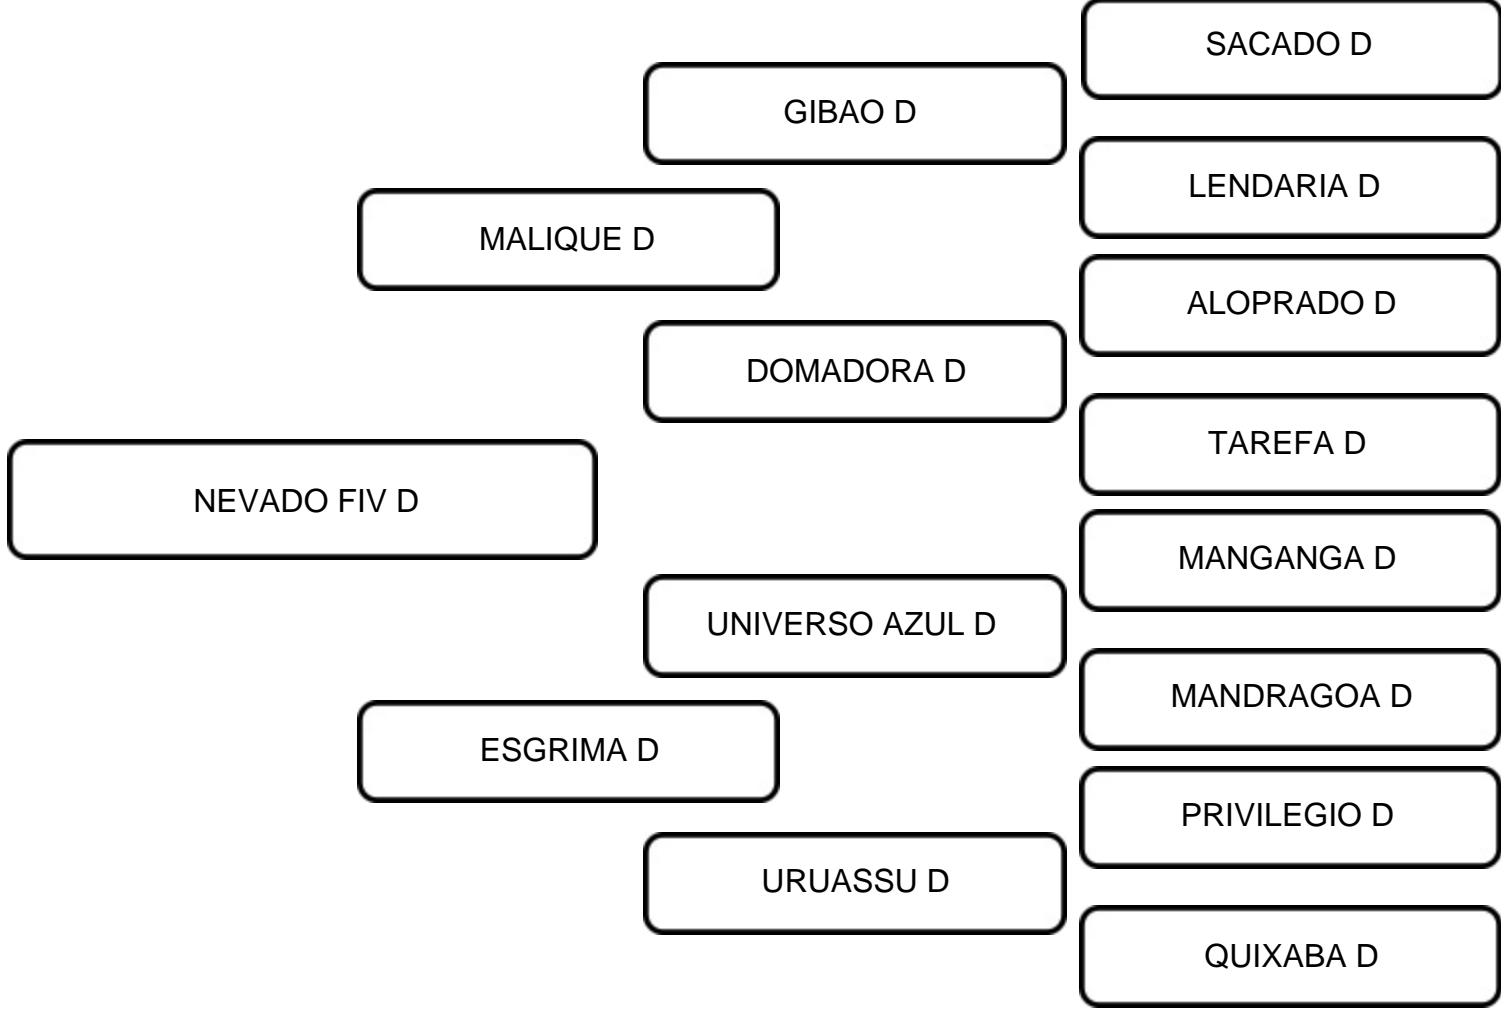

VENDEDOR: FAZENDA CARNAÚBA

LOTE:
520

ANIMAL: NEVADO FIV D

RAÇA: GUZERÁ

SEXO: MACHO

NASC.: 18/03/2024

REGISTRO: MDVG 8460

PO