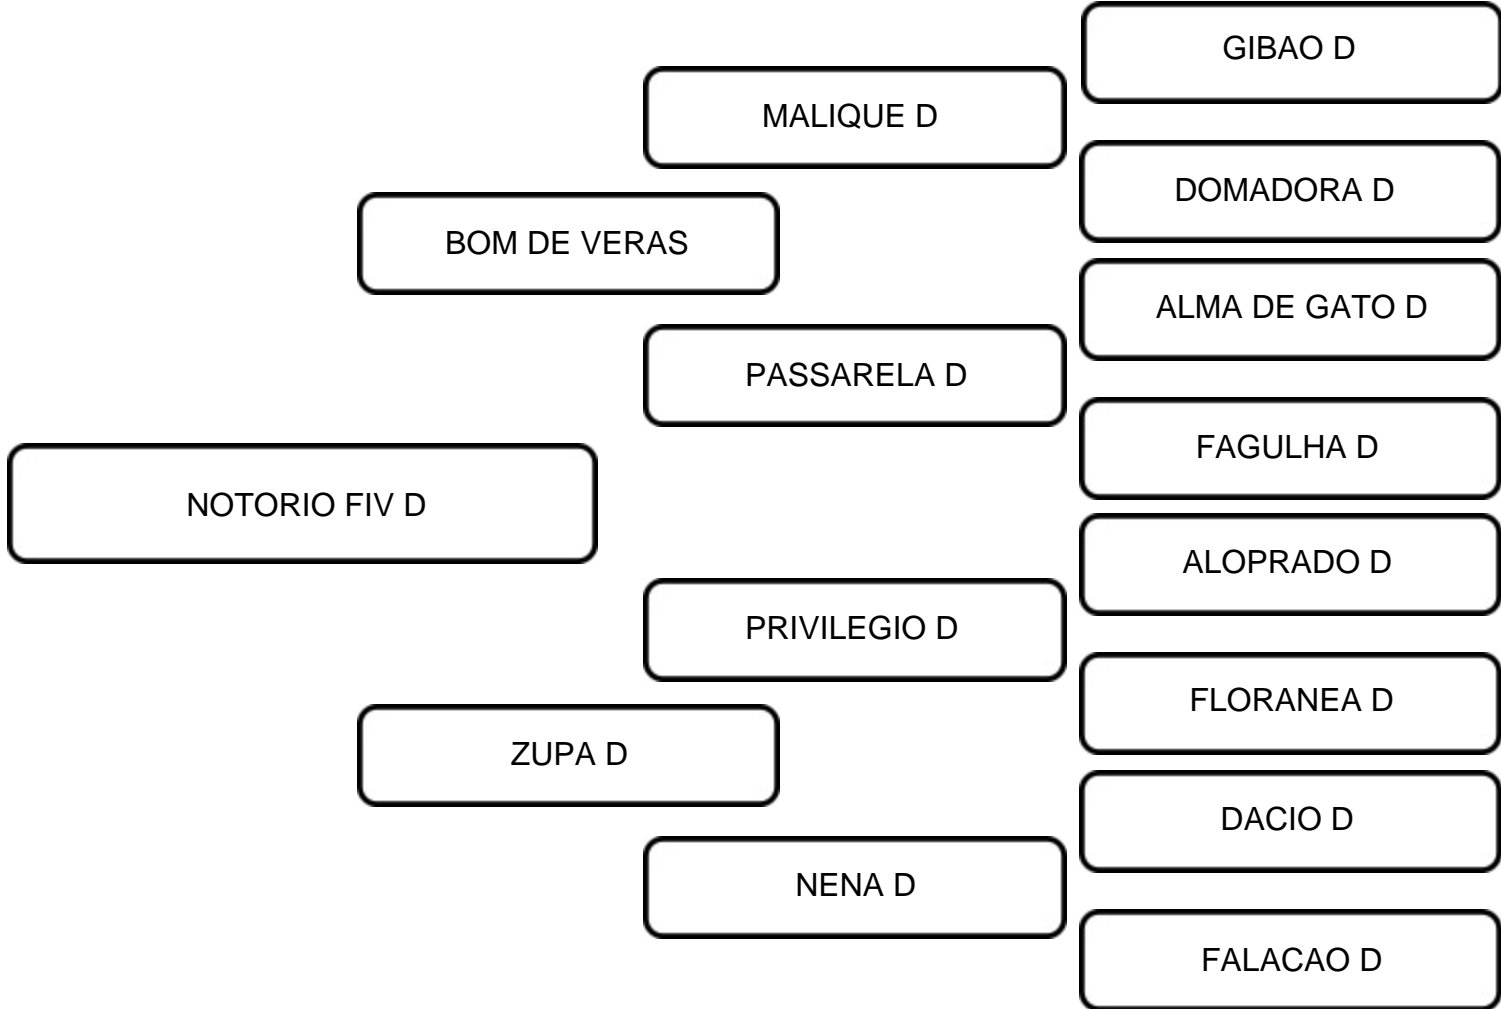

VENDEDOR: FAZENDA CARNAÚBA

LOTE:
518

ANIMAL: NOTORIO FIV D

RAÇA: GUZERÁ

SEXO: MACHO

NASC.: 10/03/2024

REGISTRO: MDVG 8451

PO