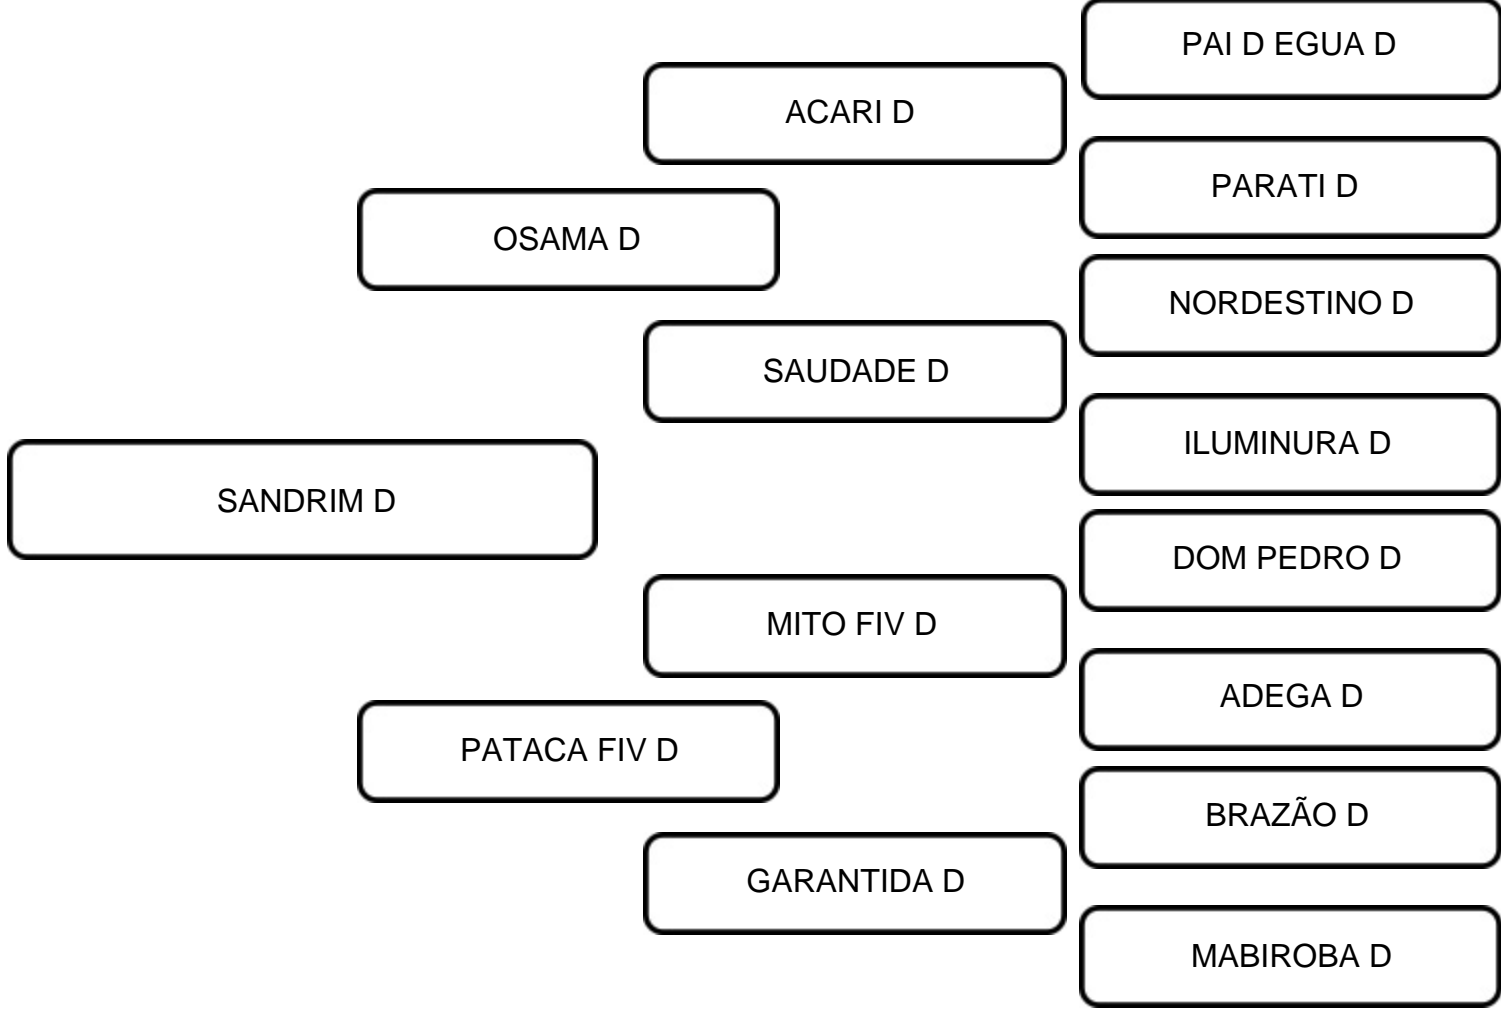

VENDEDOR: FAZENDA CARNAÚBA

LOTE:
502

ANIMAL: SANDRIM D

RAÇA: SINDI

SEXO: MACHO

NASC.: 16/02/2024

REGISTRO: MDVS 4134

PO