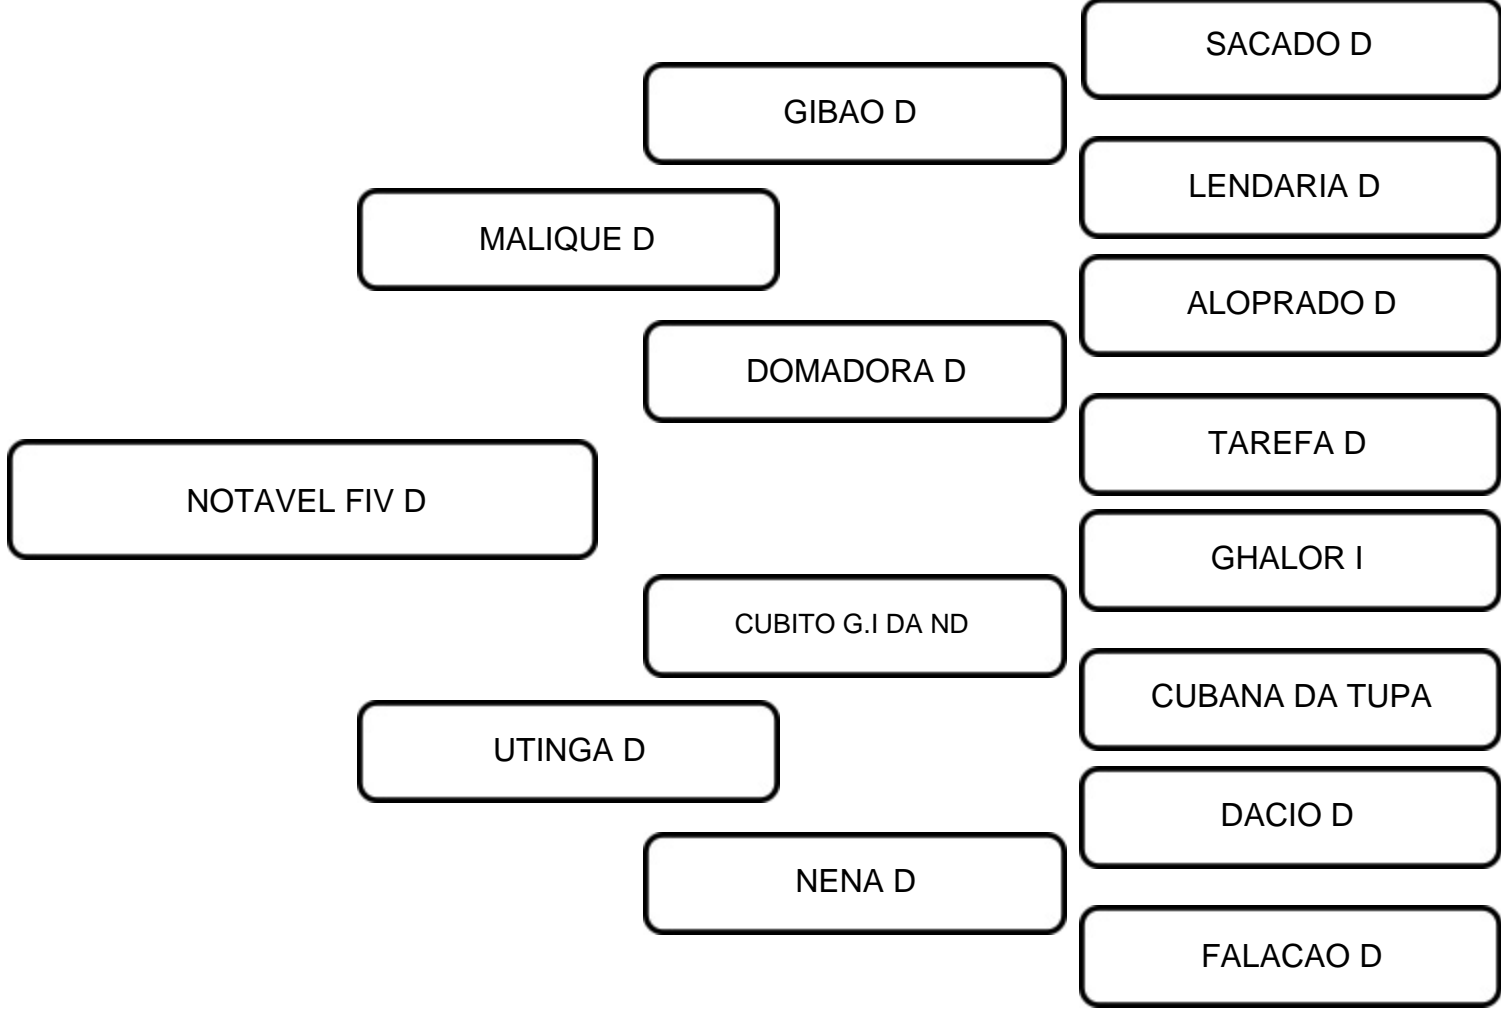

VENDEDOR: FAZENDA CARNAÚBA

LOTE:
519

ANIMAL: NOTAVEL FIV D

RAÇA: GUZERÁ

SEXO: MACHO

NASC.: 12/03/2024

REGISTRO: MDVG 8453

PO