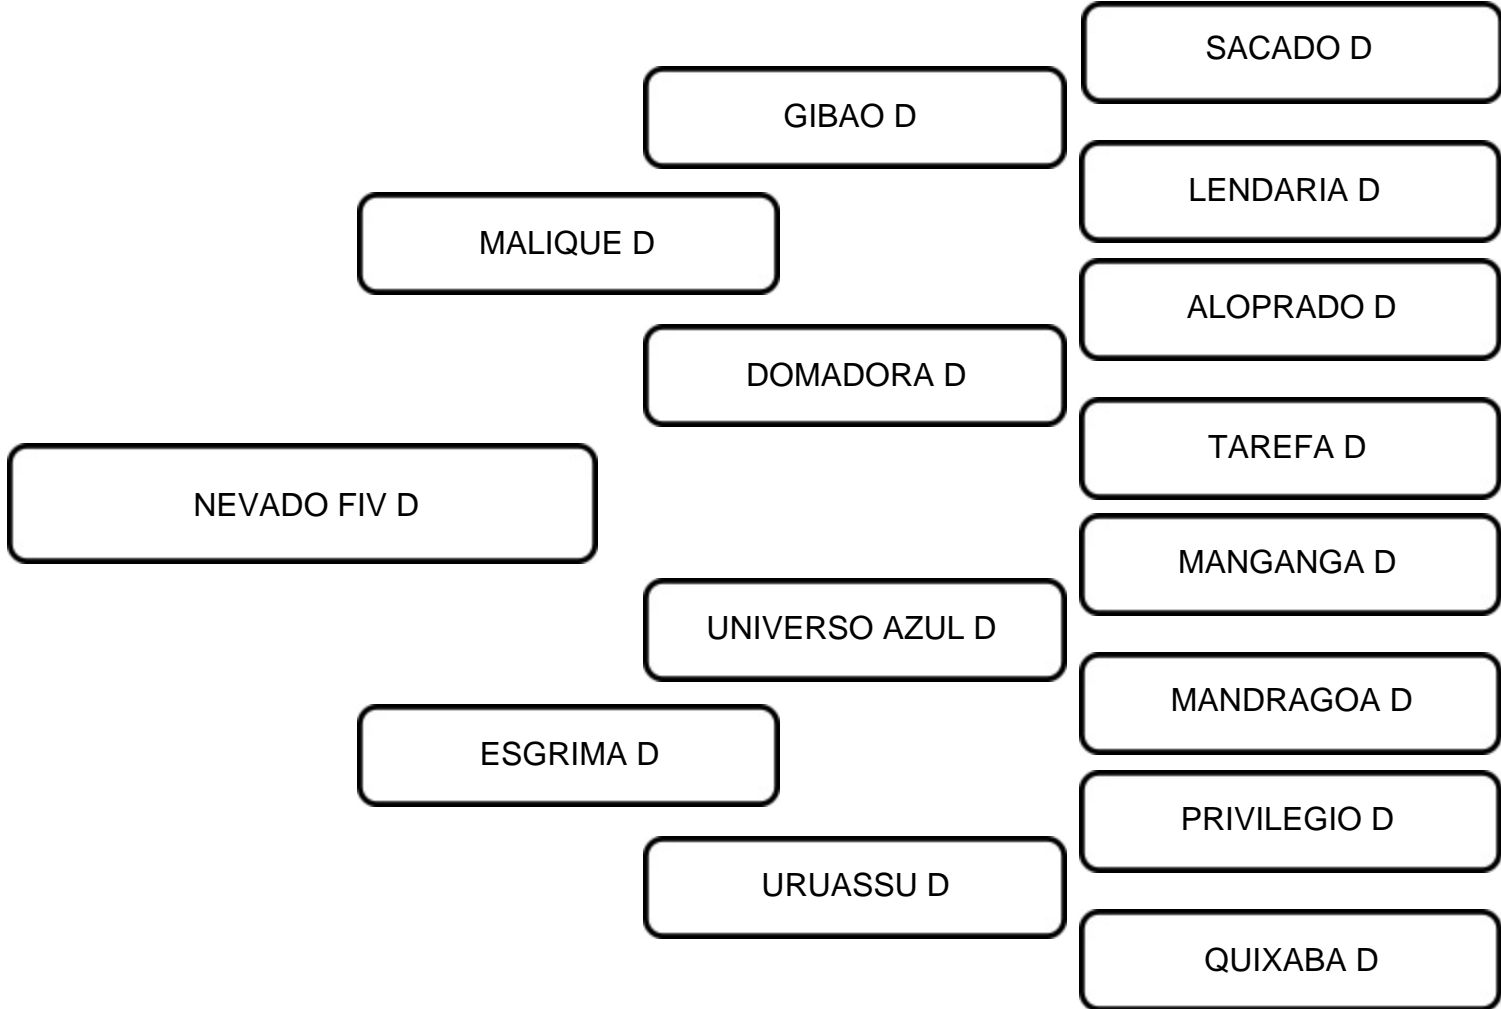

VENDEDOR: FAZENDA CARNAÚBA

LOTE:
520

ANIMAL: NEVADO FIV D

RAÇA: GUZERÁ

SEXO: MACHO

NASC.: 18/03/2024

REGISTRO: MDVG 8460

PO