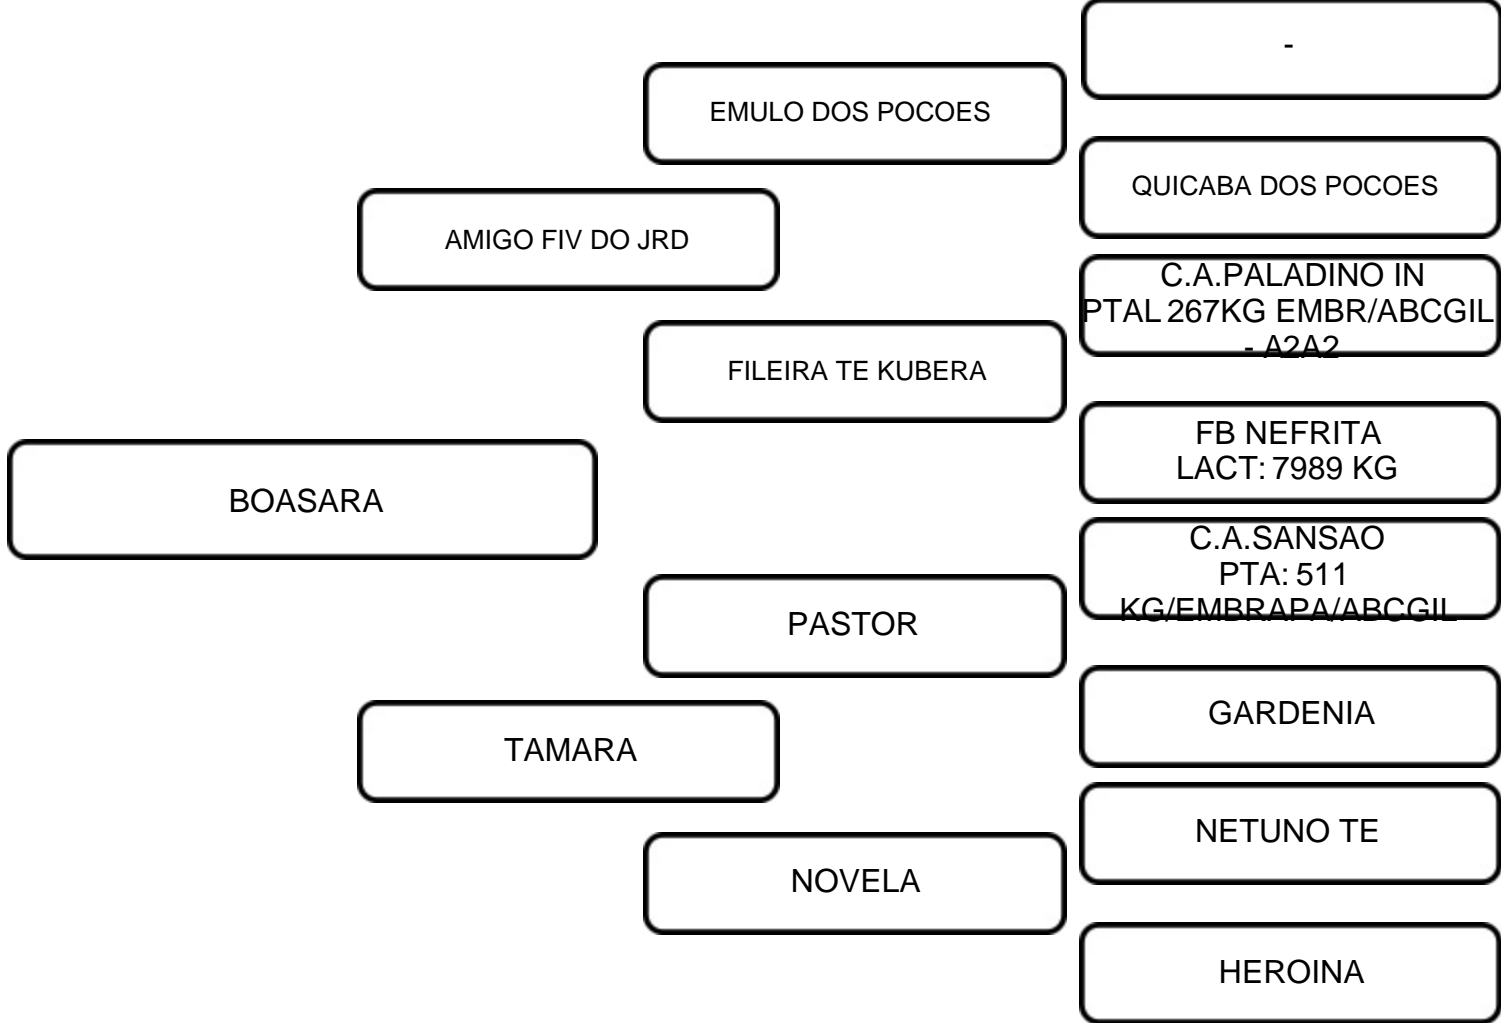

NASC.: 26/07/2014

REGISTRO: HNC 575

PO

COMENTÁRIOS:
Segue parida de fêmea do touro Gir HNC 867 em 24/07/2025 (pós o dia da filmagem)
Bezerra nasceu com lábio leporino

VENDEDOR:

FAZENDA HNC

LOTE:

40A