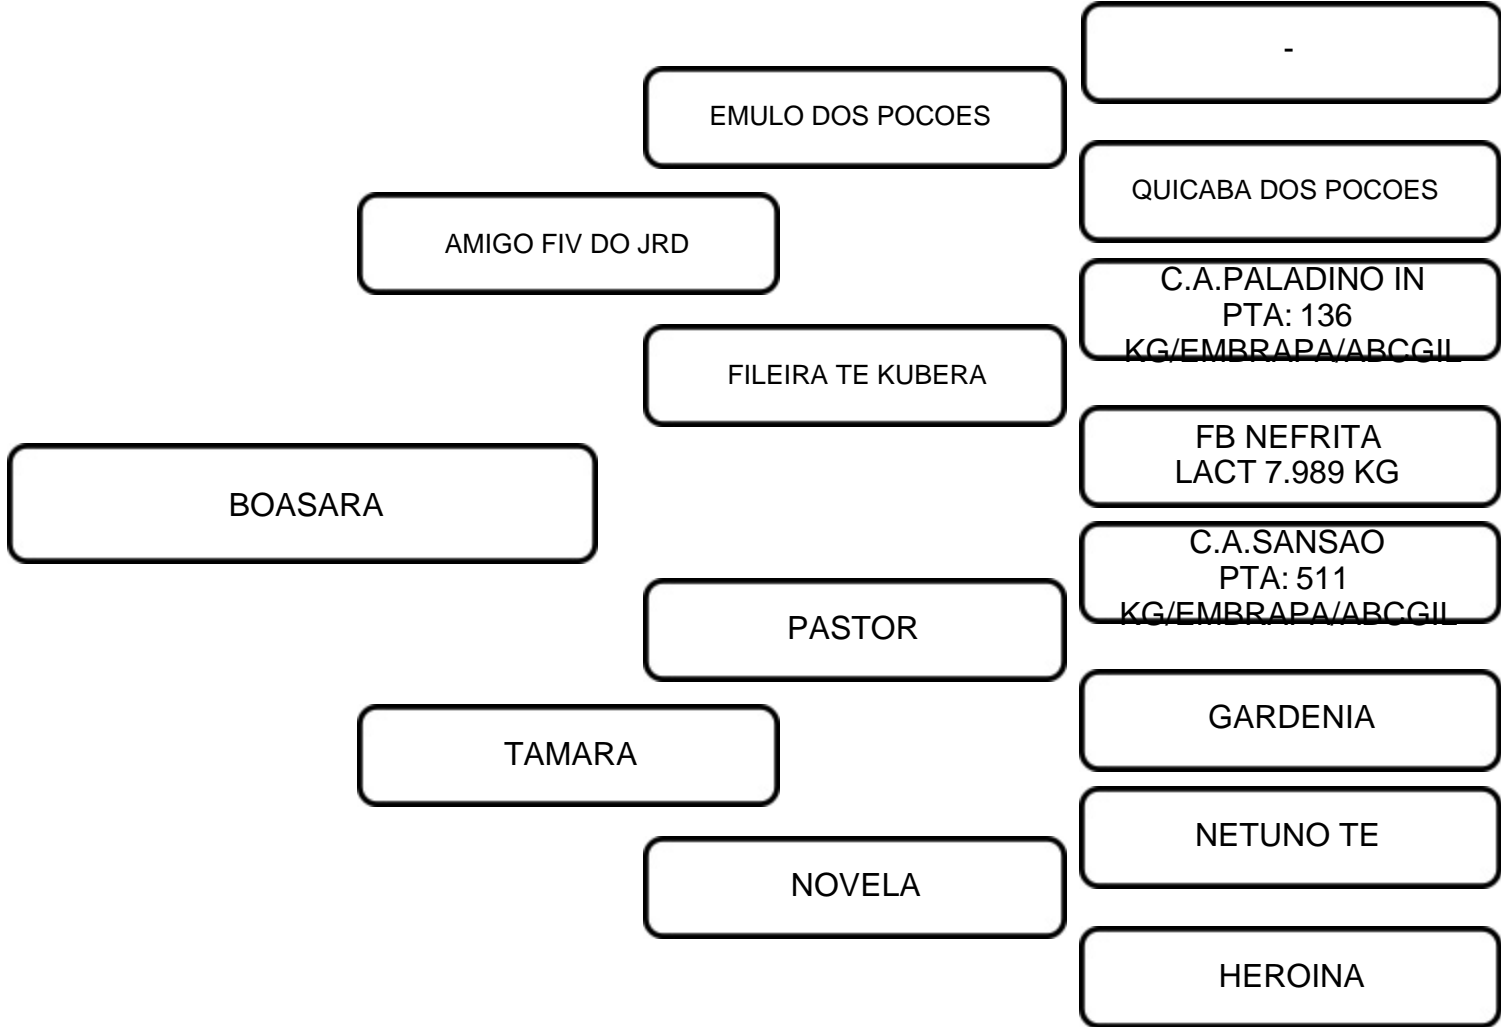

REGISTRO: HNC 575

PO

COMENTÁRIOS:
Segue parida de fêmea do touro Gir HNC 867 em 24/07/2025 (pós o dia da filmagem)
Bezerra nasceu com lábio leporino

VENDEDOR:

FAZENDA HNC

LOTE:

40A

ANIMAL: