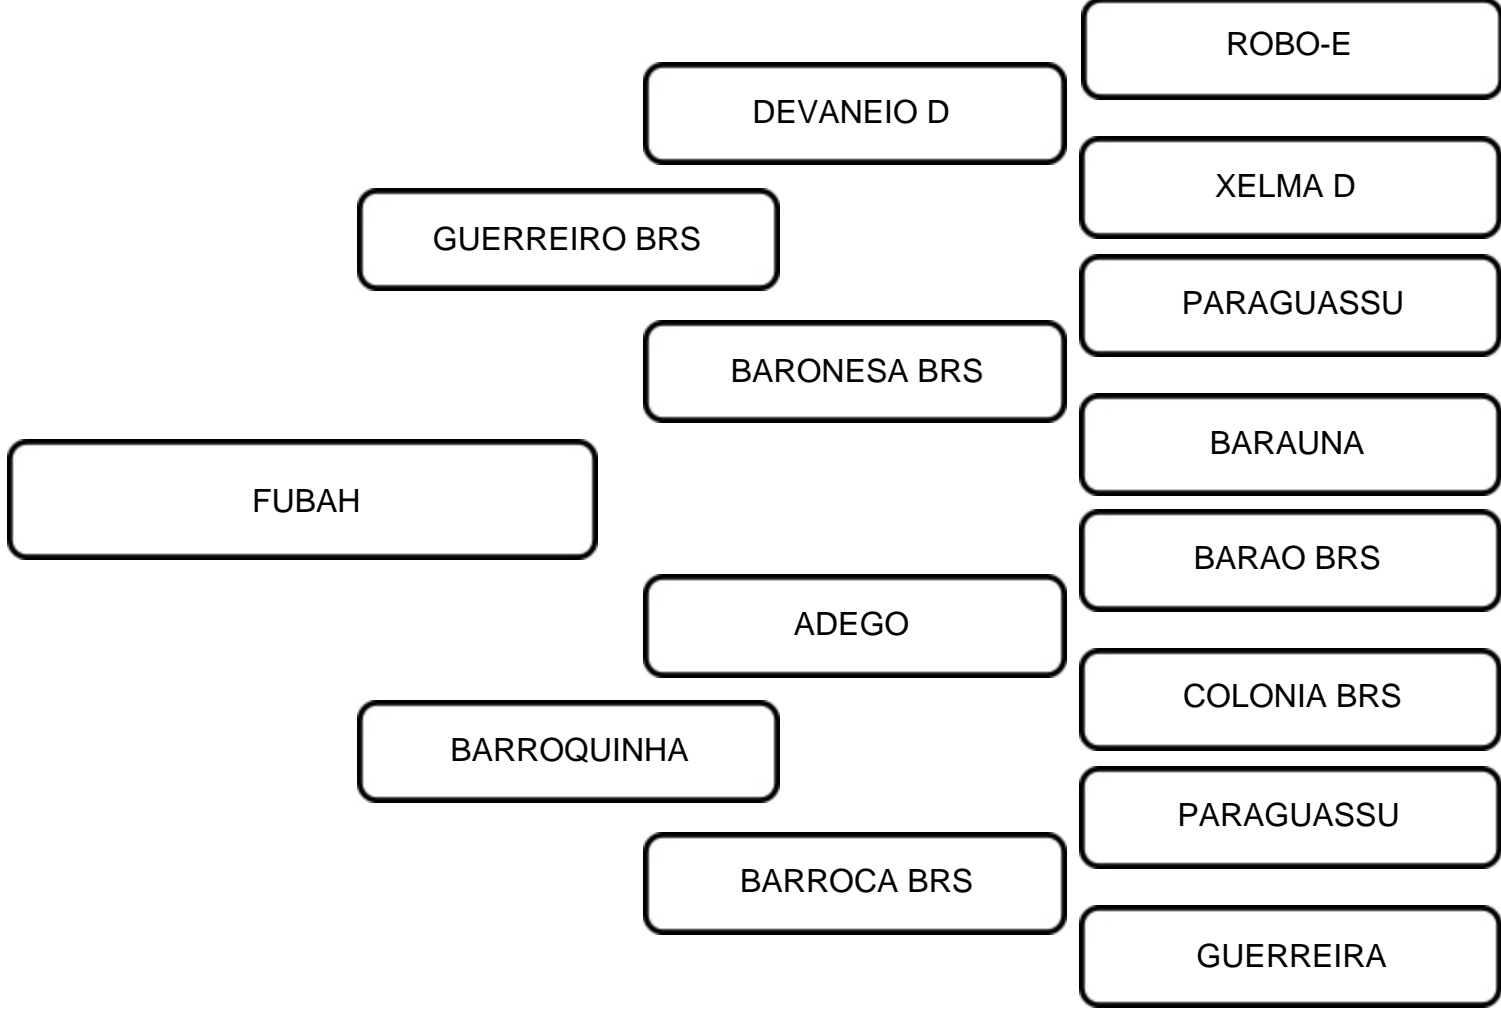

VENDEDOR: FAZENDA SÃO FRANCISCO

LOTE:
14

ANIMAL: FUBAH

RAÇA: SINDI

SEXO: FÊMEA

NASC.: 03/04/2024

REGISTRO: EOJR 58

PO

COMENTÁRIOS:
Jovem novilha filha de Guerreiro BRS, touro chefe da Faz São Francisco com Barroquinha (KALS 28) vaca extremamente fértil, tendo primeiro parto aos 25 meses e segundo aos 3 anos. Fubah tem sangue nobre das melhores famílias do gado da importação 1952. Totalmente criada a campo. Segue inseminada do Magno FIV (sêmen sexado de fêmea) do dia 18/08, sem tempo de confirmação de prenhes.