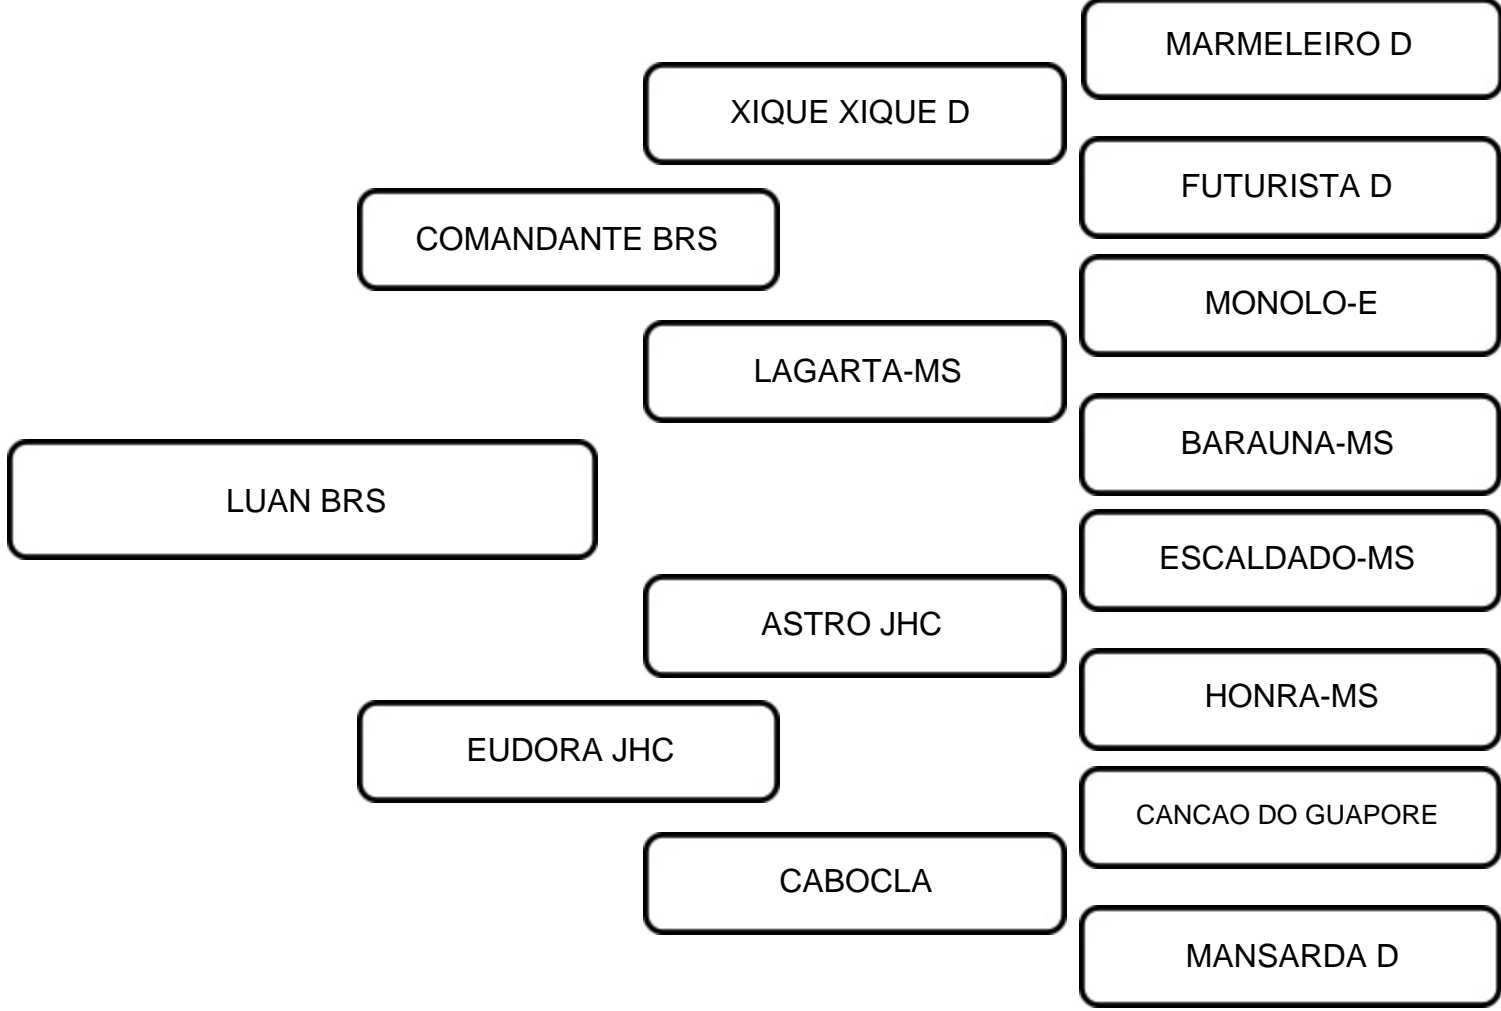

VENDEDOR: JOSE CAETANO RICCI DE ARAUJO

LOTE:
19

ANIMAL: LUAN BRS

RAÇA: SINDI

SEXO: MACHO

NASC.: 10/01/2024

REGISTRO: SBRS 570

PO

COMENTÁRIOS:
A2A2!!!
LUAN BRS é destaque em sua ascendência materna com sua mãe EUDORA JHC, vaca de IEP 13,7 que serve ao rebanho da BRS há mais de doze anos, matriz destacada e bem caracterizada na importação de 1952 com ascendência a ESCALDADO MS, rebanho de Dr. Mário Silveira.
É filho de Comandante BRS, Comandante BRS, melhor filho de Xique Xique D, nascido na BRS. Comandante aos 12 meses pesou 305 kg à campo e 480 kg aos 24 meses, estima-se 19,5 @ com 55% de rendimento aos 27 meses de idade e 750 kg de peso vido quando adulto mantendo desta forma o desejado biotipo do Sindi precoce, produtivo e rústico.
Seu avô Xique Xique D, foi bicampeão nacional da raça em Recife-PE, 2012 em Parnamirim-RN, 2015, além de ter mais de 50 irmãs com lactação acima de 3000 kg. A irmã de Xique Xique D, Jurema-D, produziu 4219 kg de leite em 344 dias com máxima de 27,2 kg/dia; Futurista-D, mãe de Xique Xique D, produziu até 15,8 kg de leite/dia e 15 crias em 17 anos.