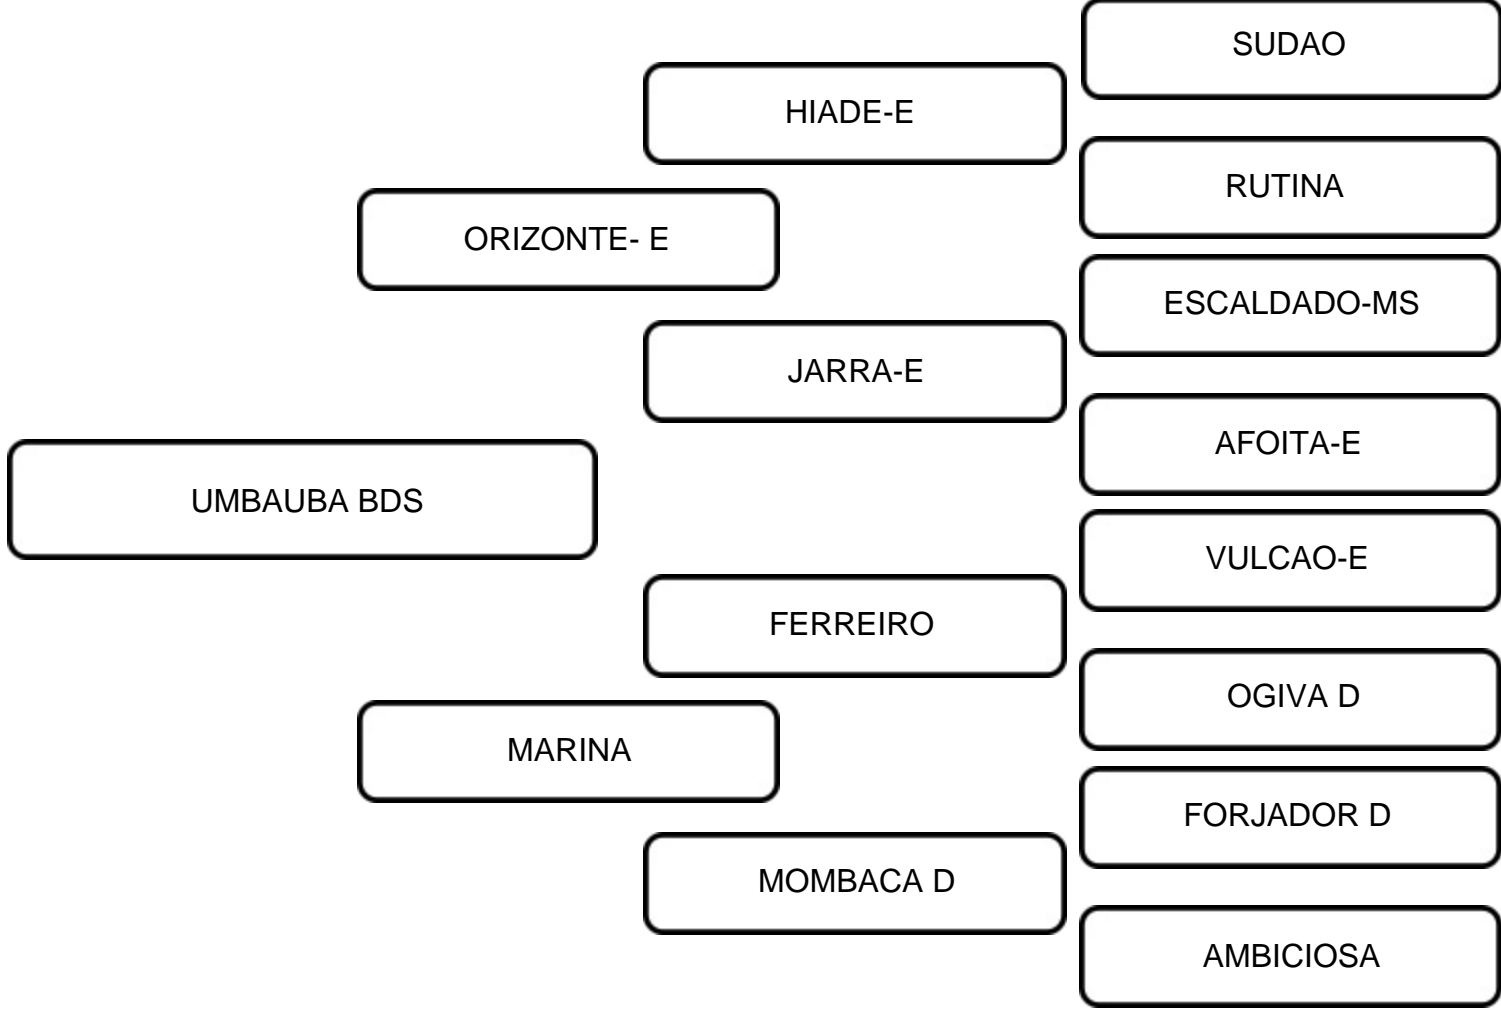

VENDEDOR: FAZENDA GARRA DOS DANTAS

LOTE:
10

ANIMAL: UMBAUBA BDS

RAÇA: SINDI

SEXO: FÊMEA

NASC.: 10/08/2023

REGISTRO: BDS 409

PO