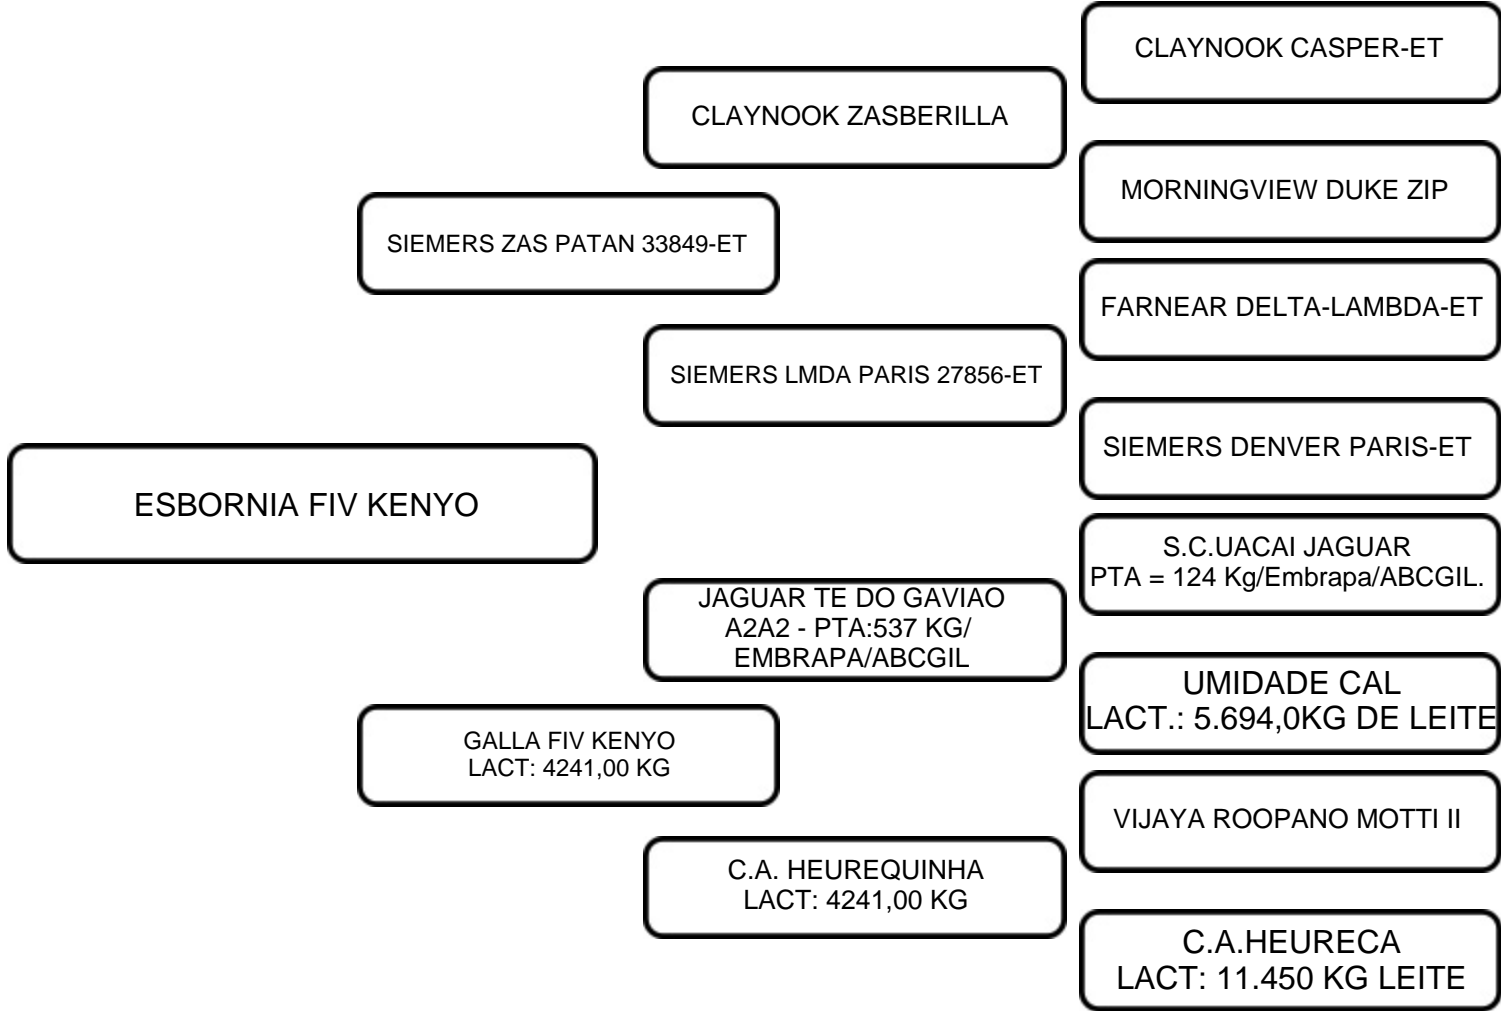

VENDEDOR: FAZENDA SANTO ANTÔNIO

LOTE:
58

ANIMAL: ESBORNIA FIV KENYO

RAÇA:
GIROLANDO

SEXO:
FÊMEA

NASC.:
13/08/2024

REGISTRO:
2840-CQ

1/2

COMENTÁRIOS:
Prenha de embrião 1/2 sangue (sexado de fêmea) Siemers Zas Patan BRAS00285 x Melindrosa fiv kenyo KOK 855 com previsão de parto para 18/10/2026