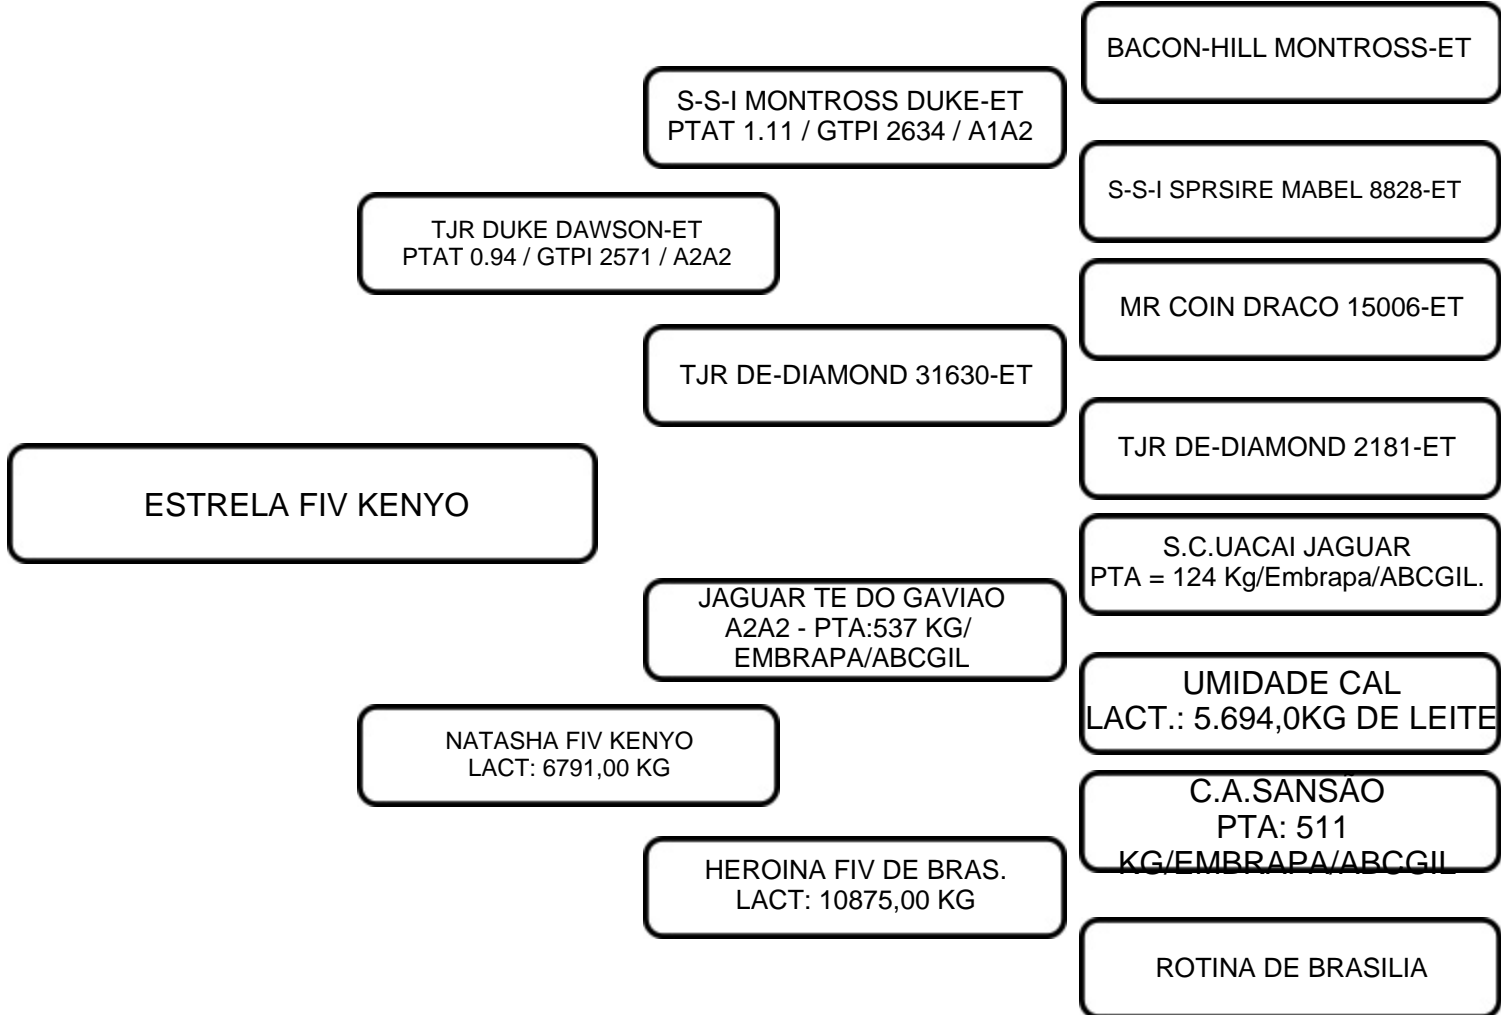

VENDEDOR: FAZENDA SANTO ANTÔNIO

LOTE:  
**45**

ANIMAL: ESTRELA FIV KENYO

RAÇA:  
GIROLANDO

SEXO:  
FÊMEA

NASC.:  
07/04/2024

REGISTRO:  
2784-CQ

1/2