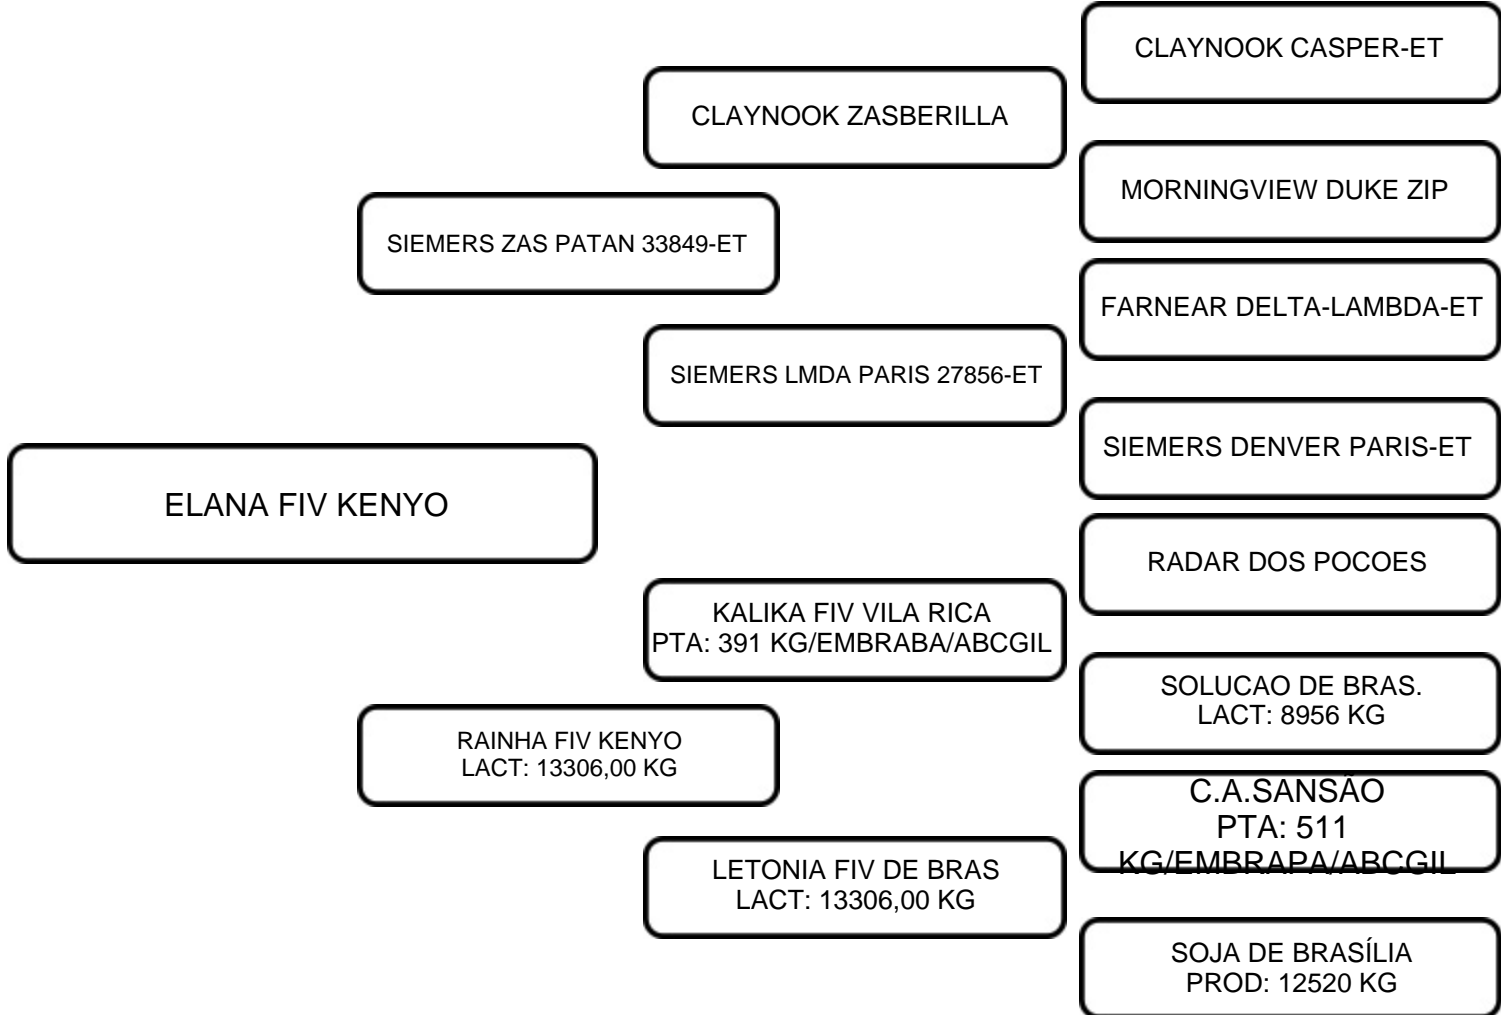

VENDEDOR: FAZENDA SANTO ANTÔNIO

LOTE:  
**34**

ANIMAL: ELANA FIV KENYO

RAÇA:  
GIROLANDO

SEXO:  
FÊMEA

NASC.:  
12/07/2024

REGISTRO:  
2843-CQ

1/2