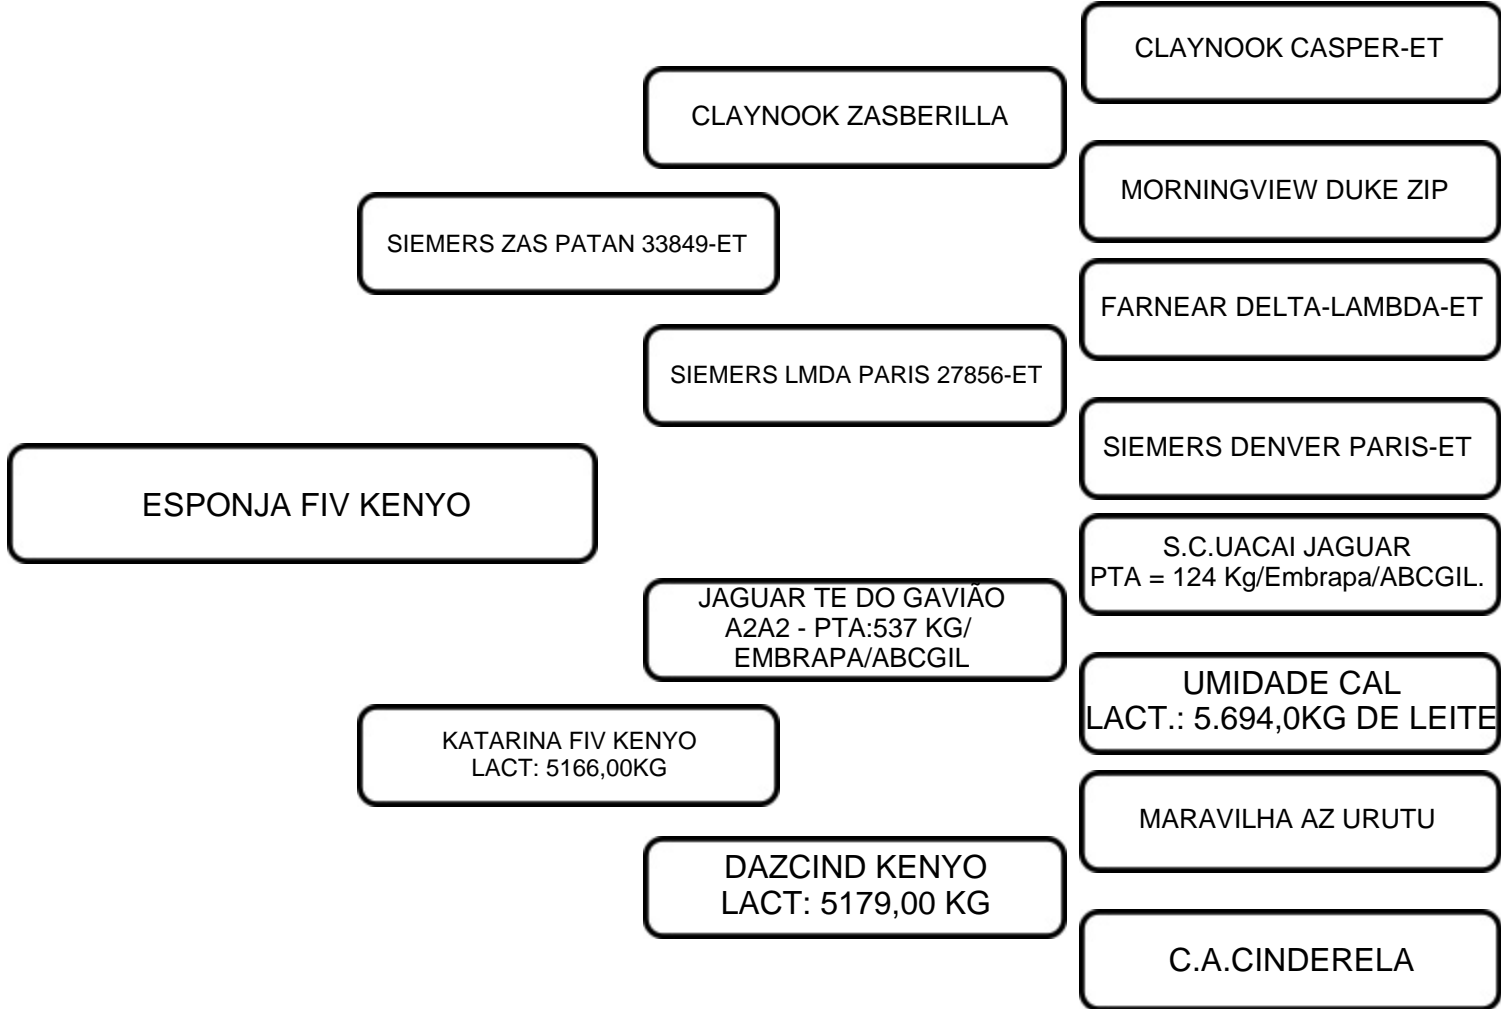

ANIMAL: ESPONJA FIV KENYO

RAÇA:  
GIROLANDO

SEXO:  
FÊMEA

NASC.:  
03/08/2024

REGISTRO:  
2850-CQ

1/2

COMENTÁRIOS:  
Prenha de embrião 1/2 sangue (sexado de fêmea) Siemers Zas Patan BRAS00285 x Melindrosa fiv kenyo KOK 855 com previsão de parto para 18/10/2026