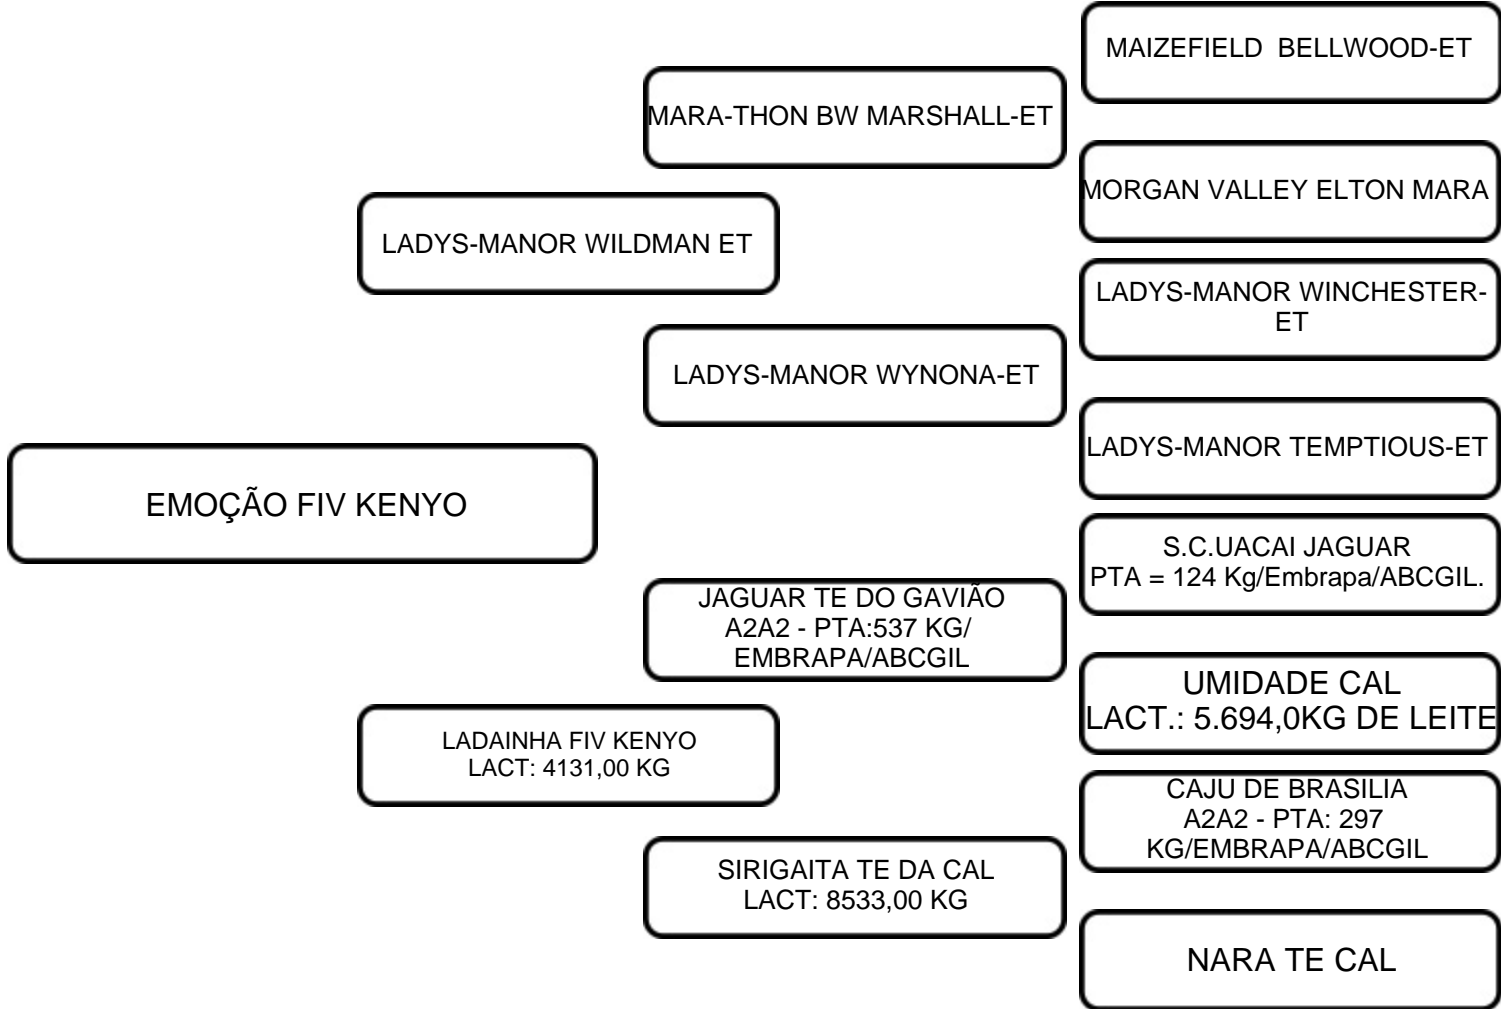

VENDEDOR: FAZENDA SANTO ANTÔNIO

LOTE:
14

ANIMAL: EMOÇÃO FIV KENYO

RAÇA:
GIROLANDO

SEXO:
FÊMEA

NASC.:
14/04/2024

REGISTRO:
2796-CQ

1/2

COMENTÁRIOS:
Prenha de embrião 1/2 sangue (sexado de fêmea) Siemers Zas Patan BRAS00285 x Tarantella kenyo KOK 1199 com previsão de parto para 13/09/2026