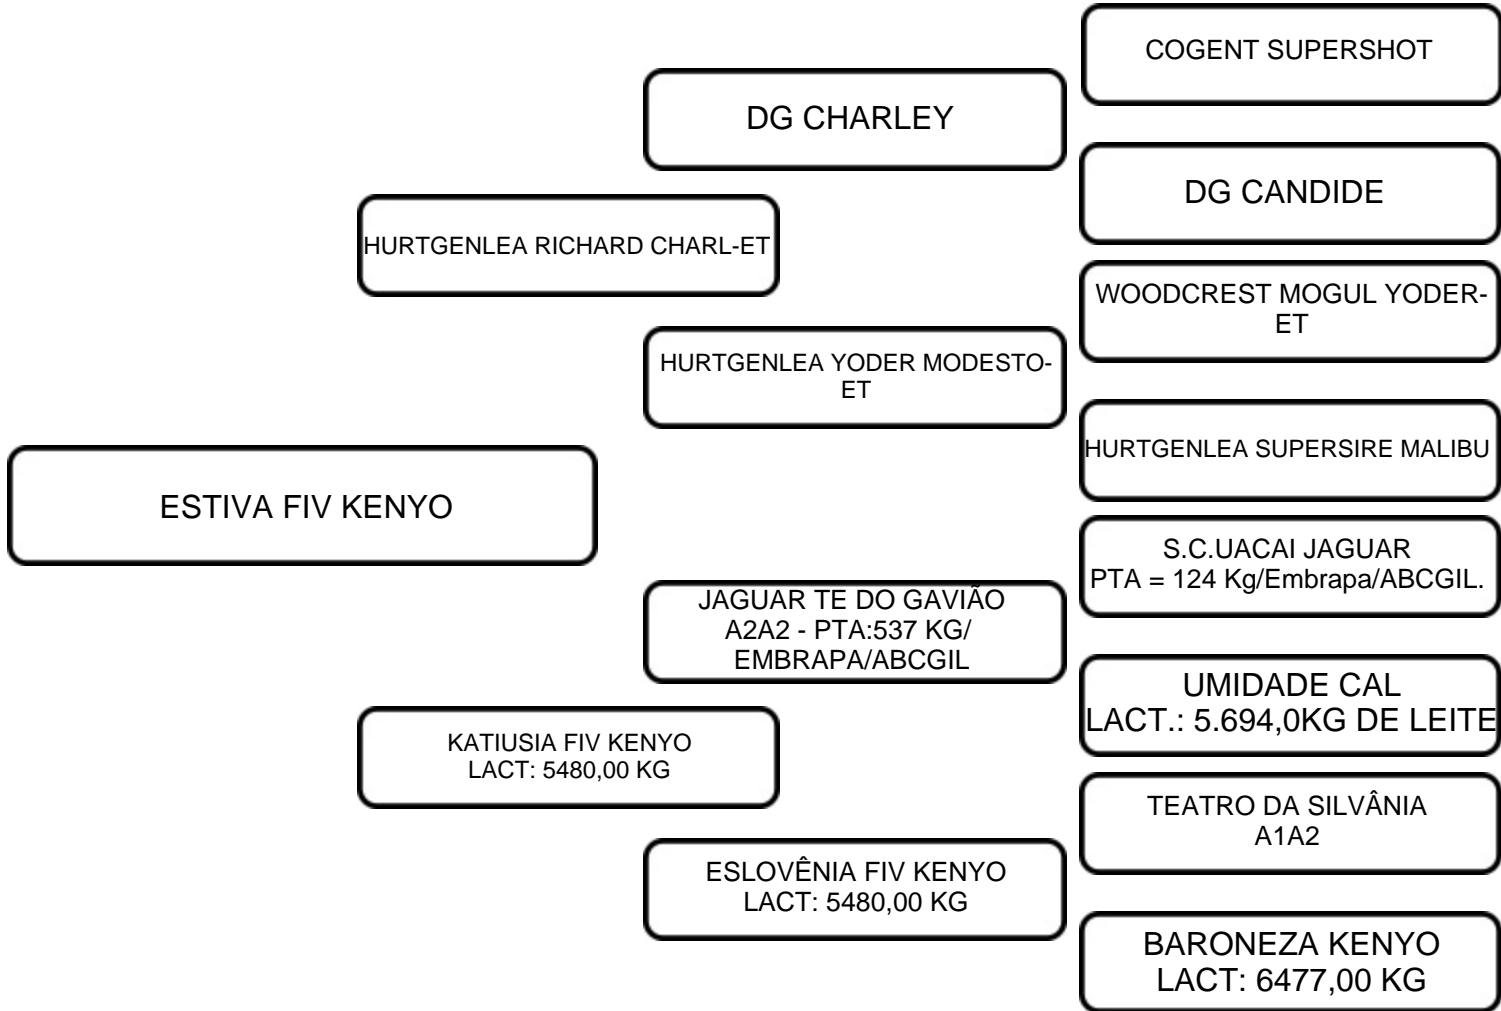

VENDEDOR: FAZENDA SANTO ANTÔNIO

LOTE:  
**28**

ANIMAL: ESTIVA FIV KENYO

RAÇA:  
GIROLANDO

SEXO:  
FÊMEA

NASC.:  
12/01/2024

REGISTRO:  
2756-CQ

1/2