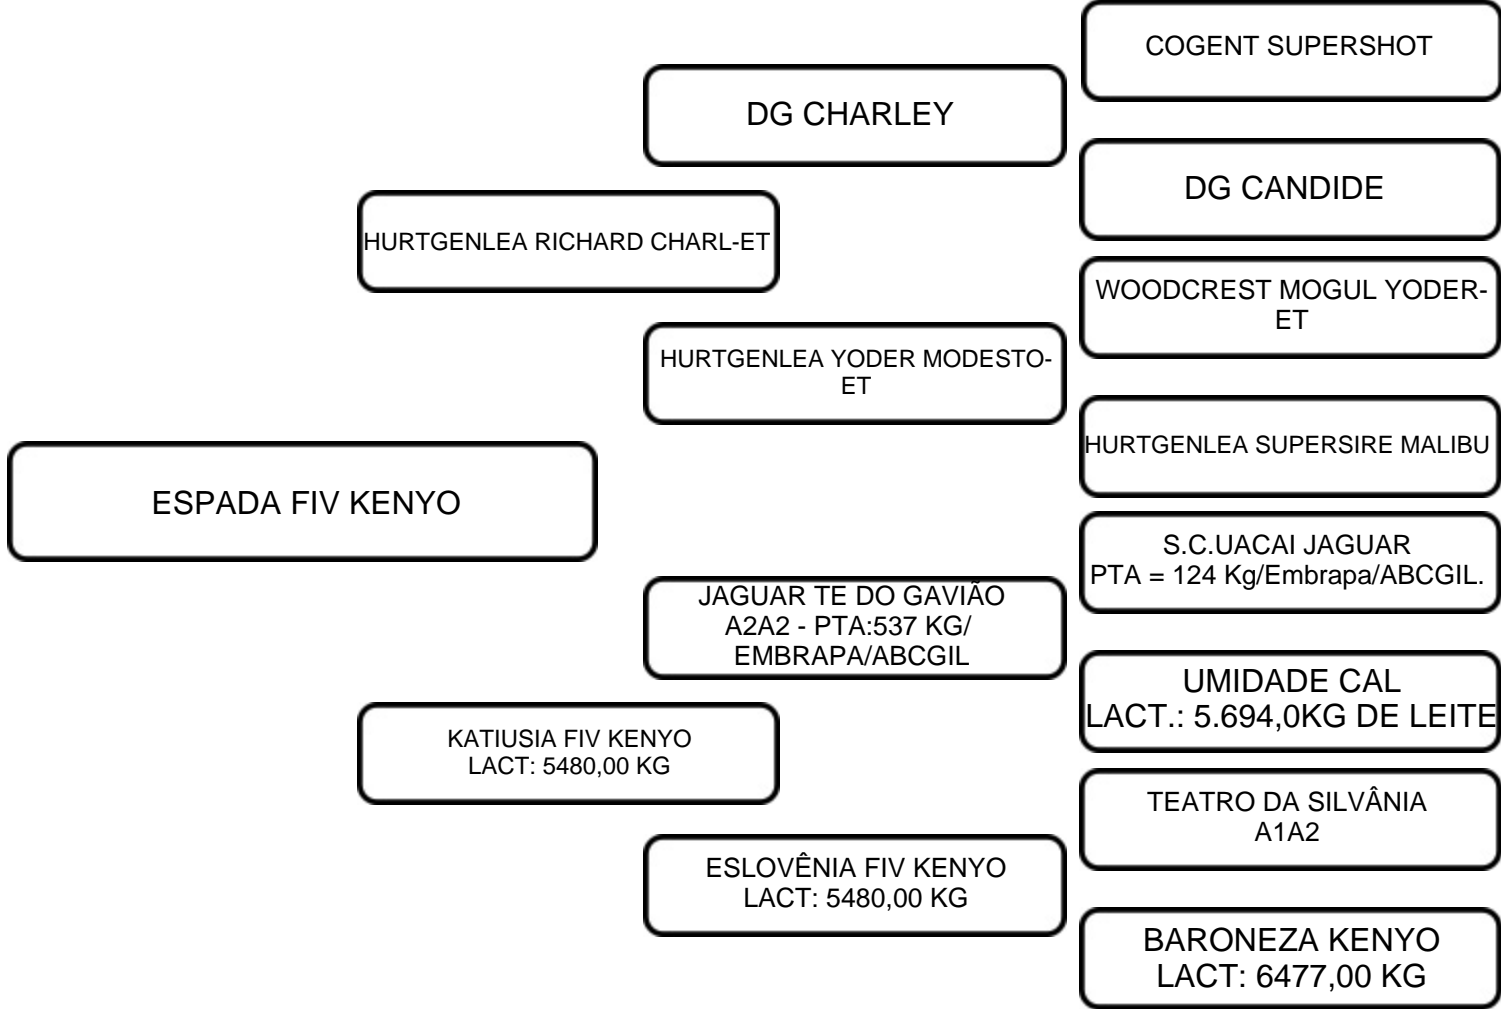

VENDEDOR: FAZENDA SANTO ANTÔNIO

LOTE:
21

ANIMAL: ESPADA FIV KENYO

RAÇA:
GIROLANDO

SEXO:
FÊMEA

NASC.:
11/01/2024

REGISTRO:
4366-CJ

1/2

COMENTÁRIOS:
Prenha de embrião 1/2 sangue Siemers Zas Patan BRAS00285 x Tarantella kenyo KOK 1199 com previsão de parto para 20/07/2026