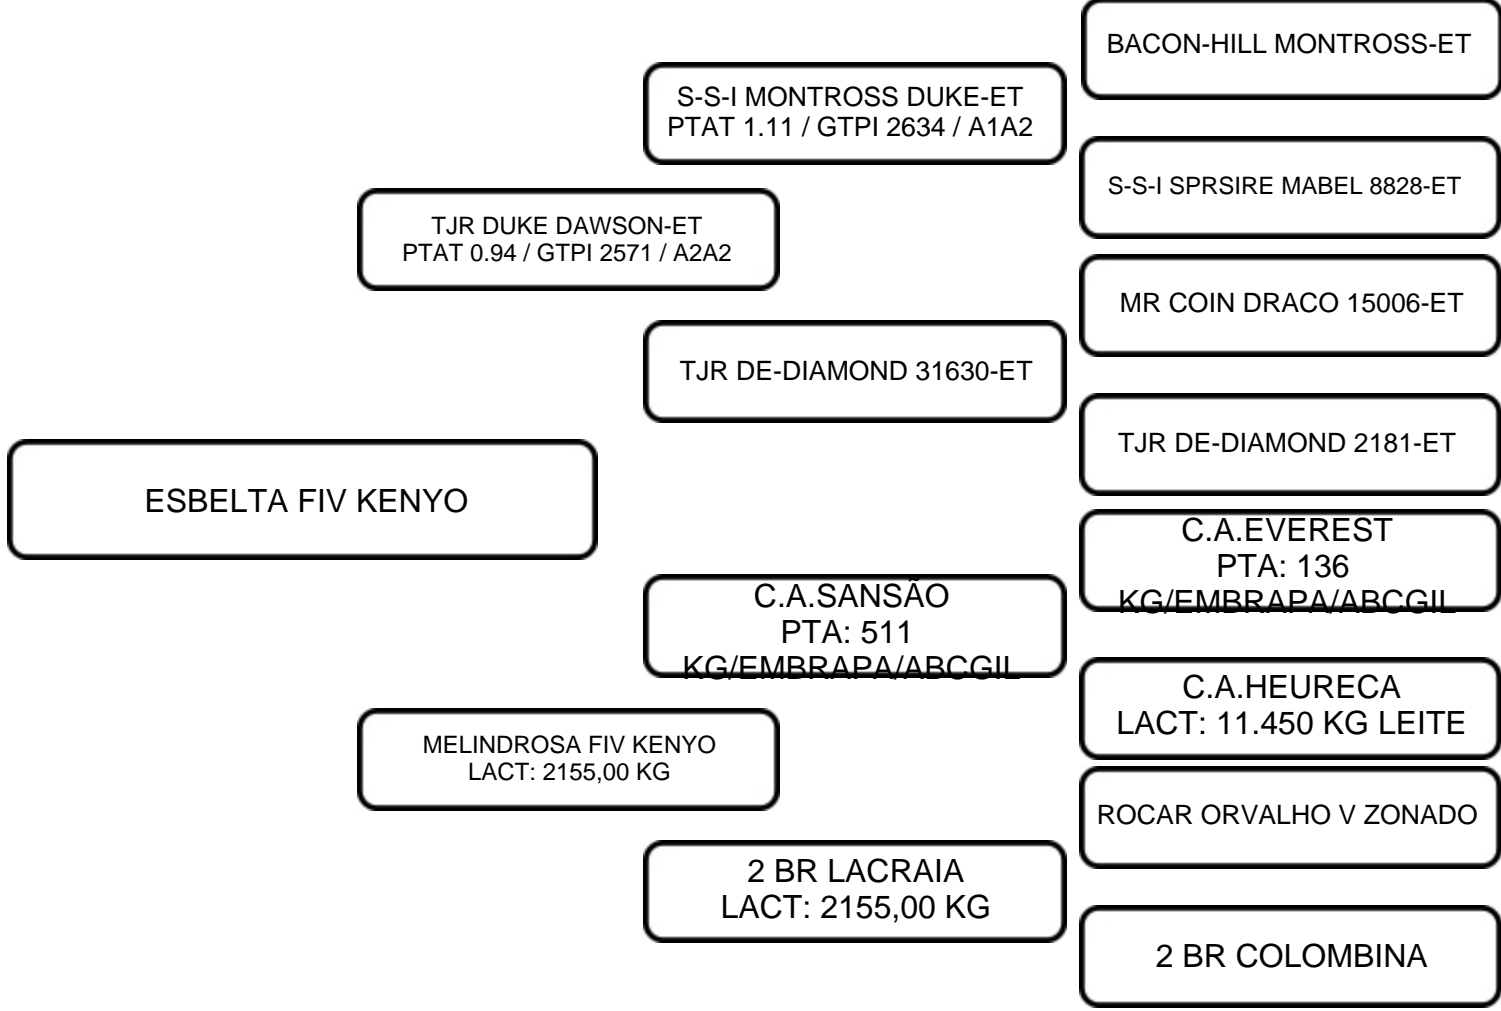

VENDEDOR: FAZENDA SANTO ANTÔNIO

LOTE:  
**43**

ANIMAL: ESBELTA FIV KENYO

RAÇA:  
GIROLANDO

SEXO:  
FÊMEA

NASC.:  
08/04/2024

REGISTRO:  
2761-CQ

1/2