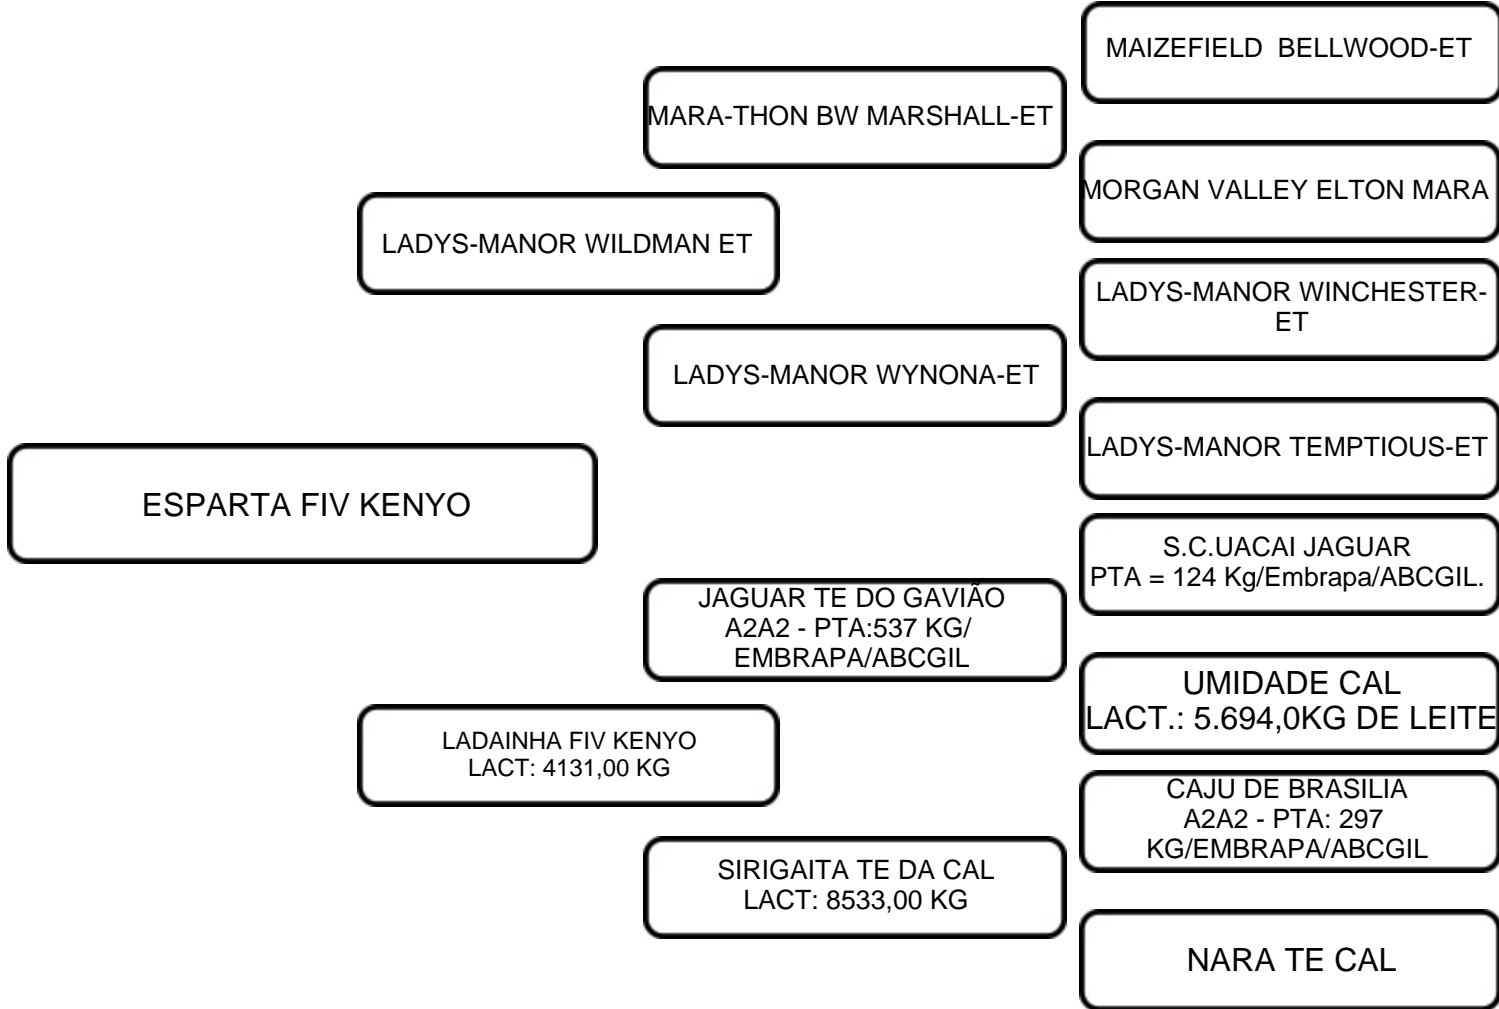

VENDEDOR: FAZENDA SANTO ANTÔNIO

LOTE:
11

ANIMAL: ESPARTA FIV KENYO

RAÇA:
GIROLANDO

SEXO:
FÊMEA

NASC.:
13/04/2024

REGISTRO:
2771-CQ

1/2

COMENTÁRIOS:
Prenha de embrião 1/2 sangue (sexado de fêmea) Siemers Zas Patan BRAS00285 x Reliquia fiv Kenyo KOK 1115 com previsão de parto para 18/10/2026