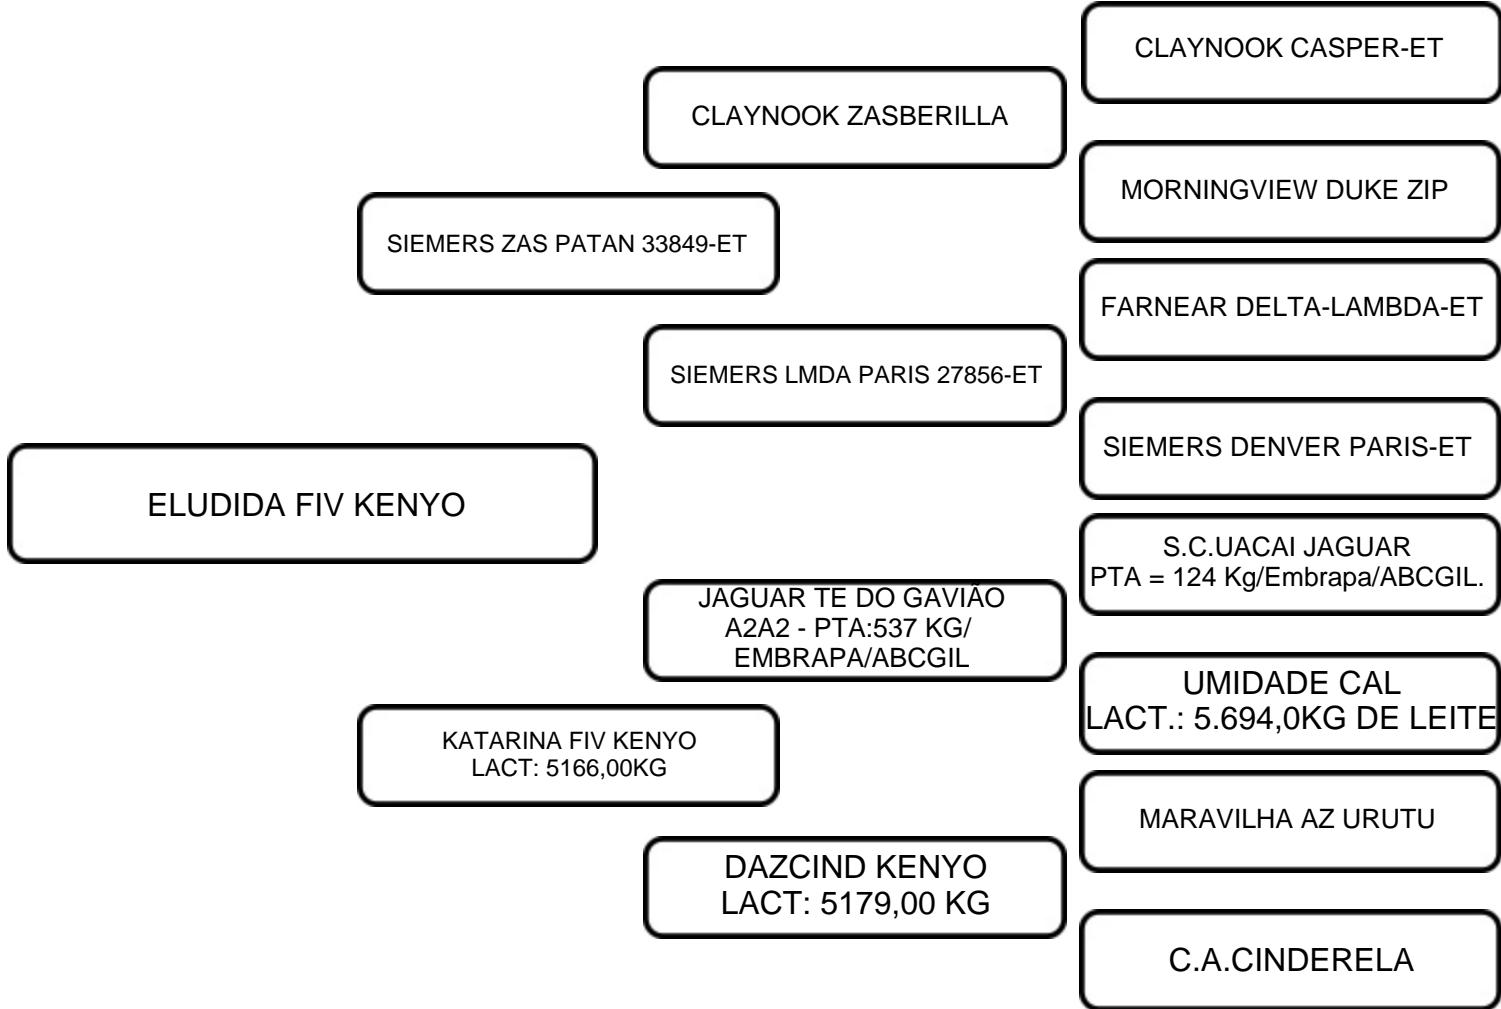

ANIMAL: ELUDIDA FIV KENYO

RAÇA:  
GIROLANDO

SEXO:  
FÊMEA

NASC.:  
12/08/2024

REGISTRO:  
2841-CQ

1/2

COMENTÁRIOS:  
Prenha de embrião 1/2 sangue (sexado de fêmea) Siemers Zas Patan BRAS00285 x Melindrosa fiv kenyo KOK 855 com previsão de parto para 18/10/2026