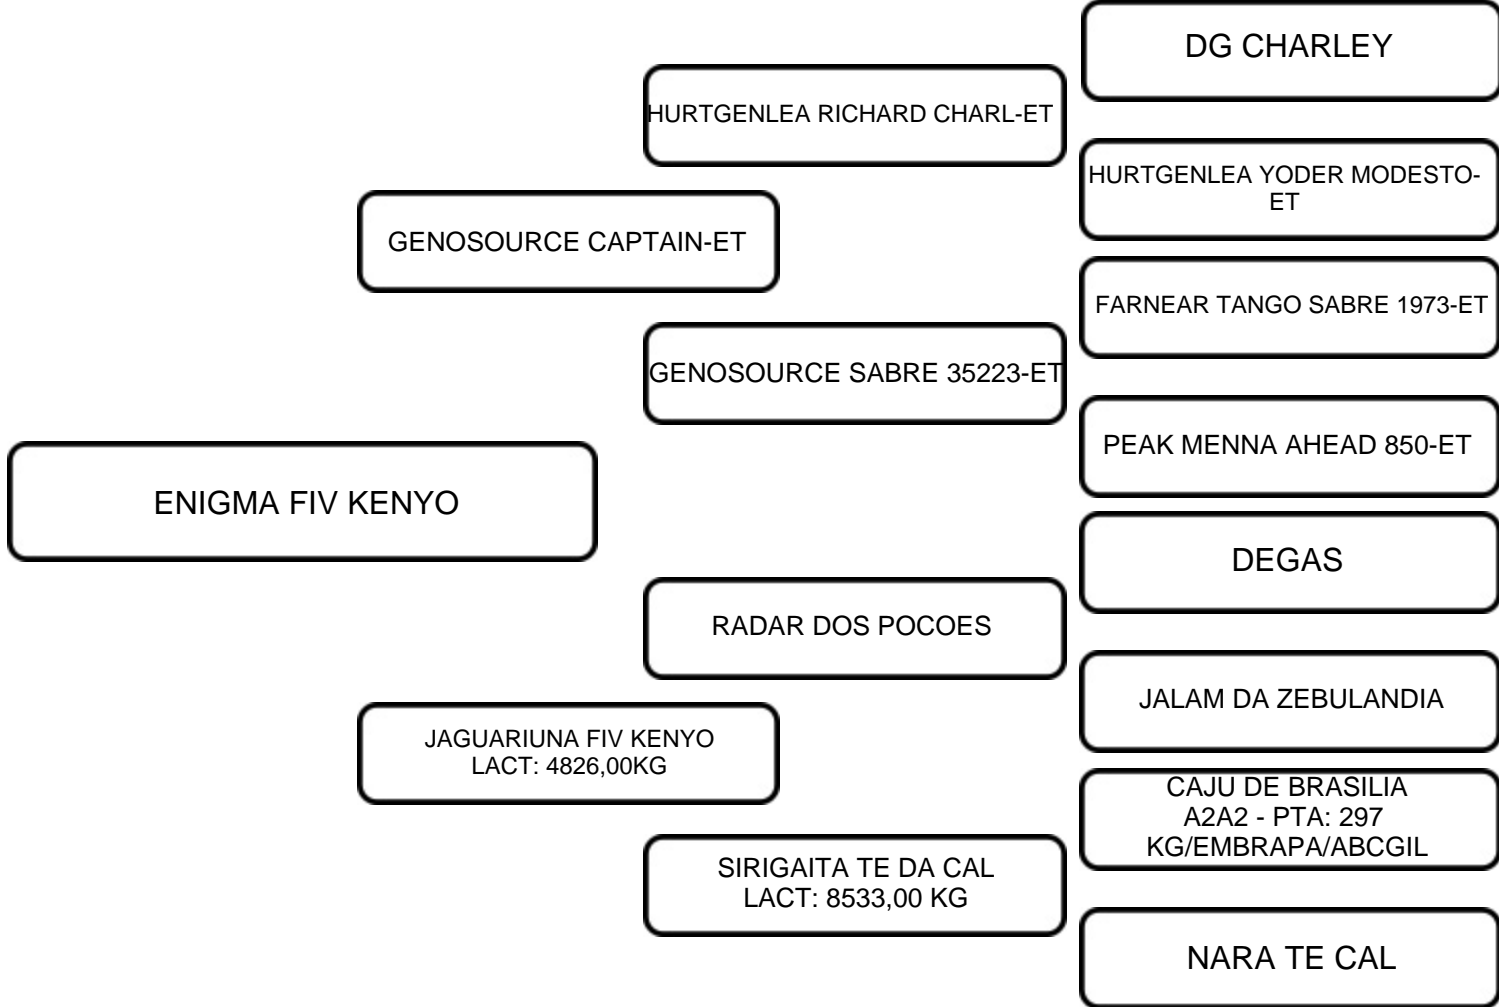

ANIMAL: ENIGMA FIV KENYO

RAÇA:  
GIROLANDO

SEXO:  
FÊMEA

NASC.:  
09/05/2024

REGISTRO:  
2760-CQ

1/2

COMENTÁRIOS:  
Prenha de embrião 1/2 sangue (sexado de fêmea) Siemers Zas Patan BRAS00285 x Troia fiv Kenyo KOK 1211 com previsão de parto para 18/10/2026