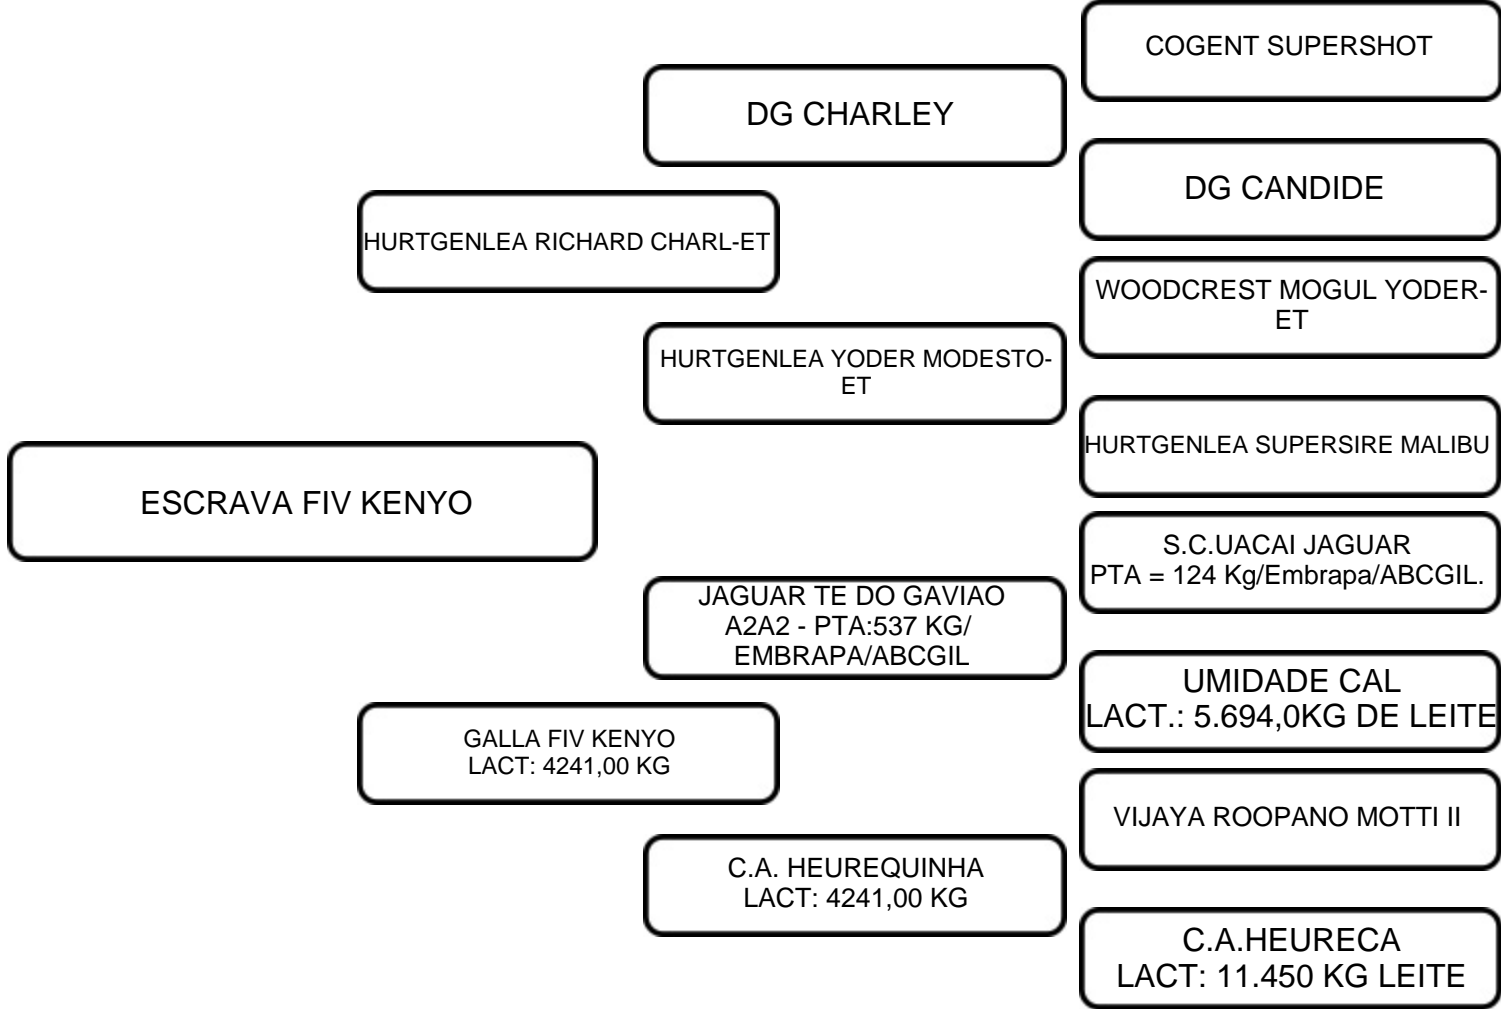

VENDEDOR: FAZENDA SANTO ANTÔNIO

LOTE:
09

ANIMAL: ESCRAVA FIV KENYO

RAÇA:
GIROLANDO

SEXO:
FÊMEA

NASC.:
05/02/2024

REGISTRO:
4379-CJ

1/2

COMENTÁRIOS:
Prenha de embrião 1/2 sangue (sexado de fêmea) Tjr Duke Dawson ET AX155130 x Leopoldina kenyo KOK 819 com previsão de parto para 18/10/2026