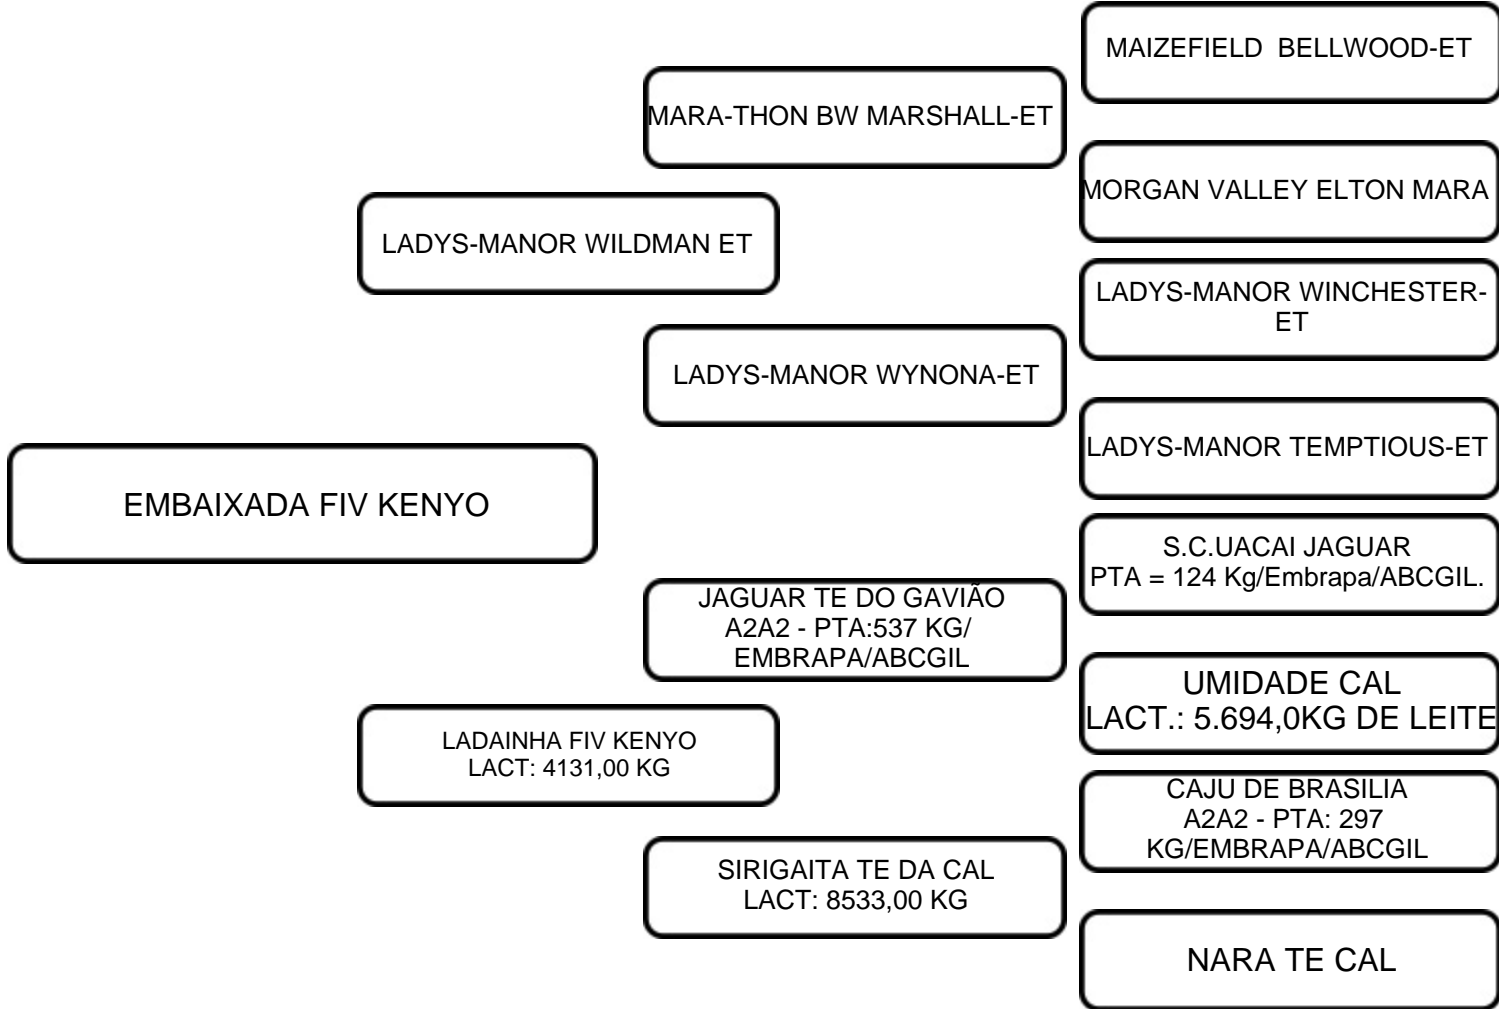

VENDEDOR: FAZENDA SANTO ANTÔNIO

LOTE:  
**15**

ANIMAL: EMBAIXADA FIV KENYO

RAÇA:  
GIROLANDO

SEXO:  
FÊMEA

NASC.:  
12/04/2024

REGISTRO:  
2806-CQ

1/2