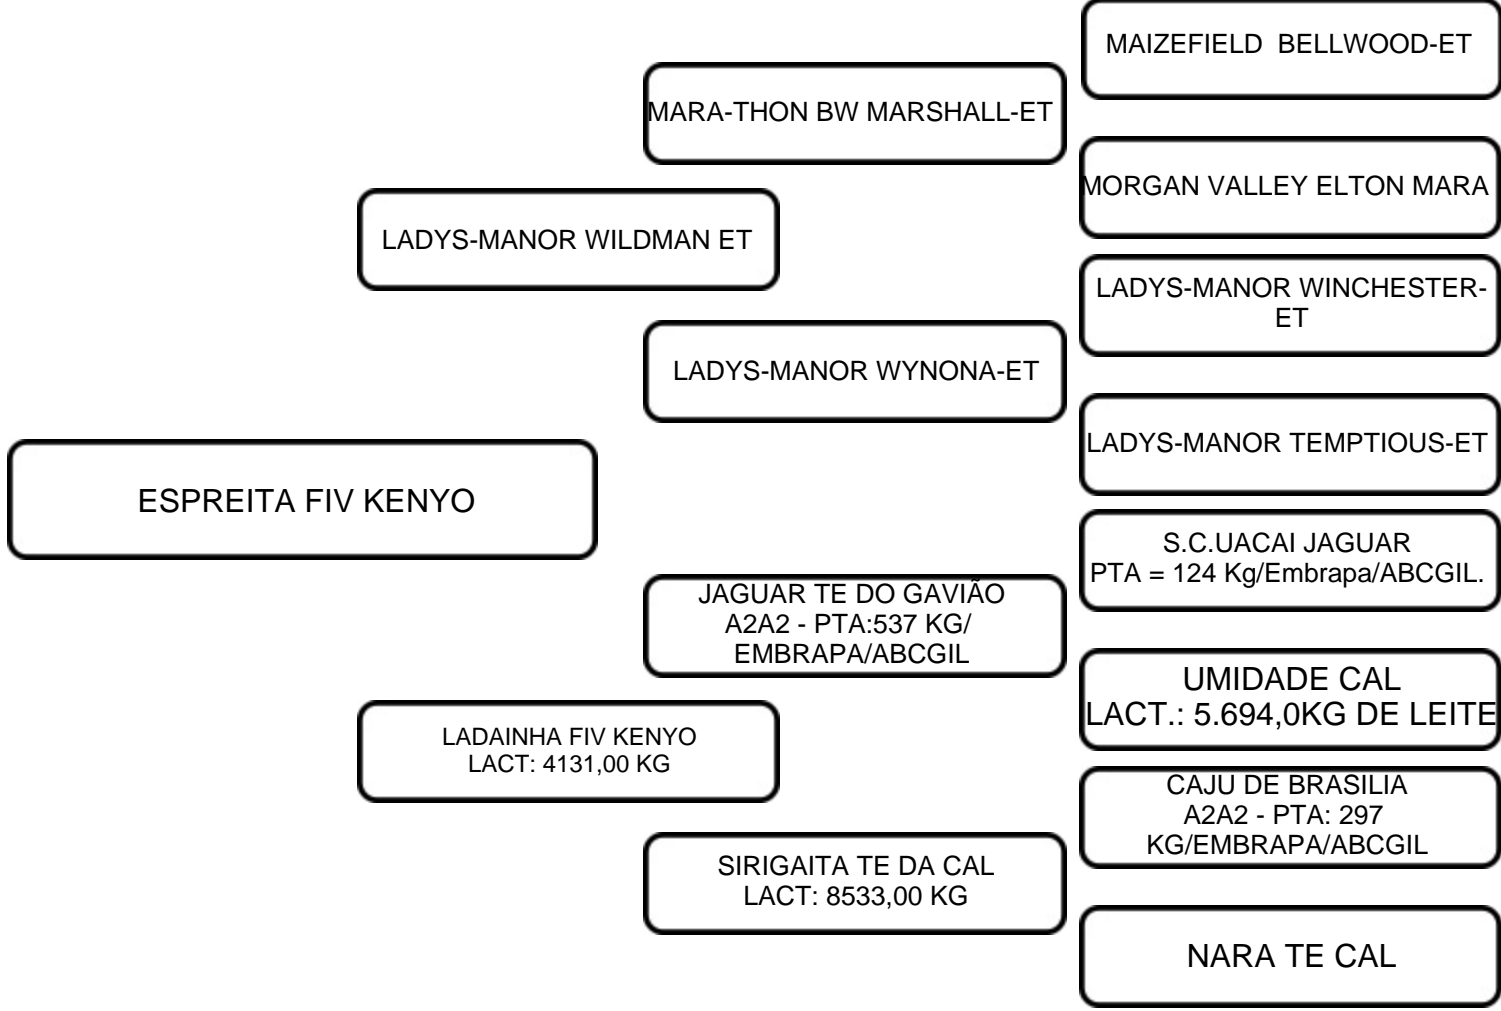

VENDEDOR: FAZENDA SANTO ANTÔNIO

LOTE:
49

ANIMAL: ESPREITA FIV KENYO

RAÇA:
GIROLANDO

SEXO:
FÊMEA

NASC.:
15/04/2024

REGISTRO:
2819-CQ

1/2

COMENTÁRIOS:
Prenha de embrião 1/2 sangue (sexado de fêmea) Siemers Zas Patan BRAS00285 x Melindrosa fiv kenyo KOK 855 com previsão de parto para 18/10/2026