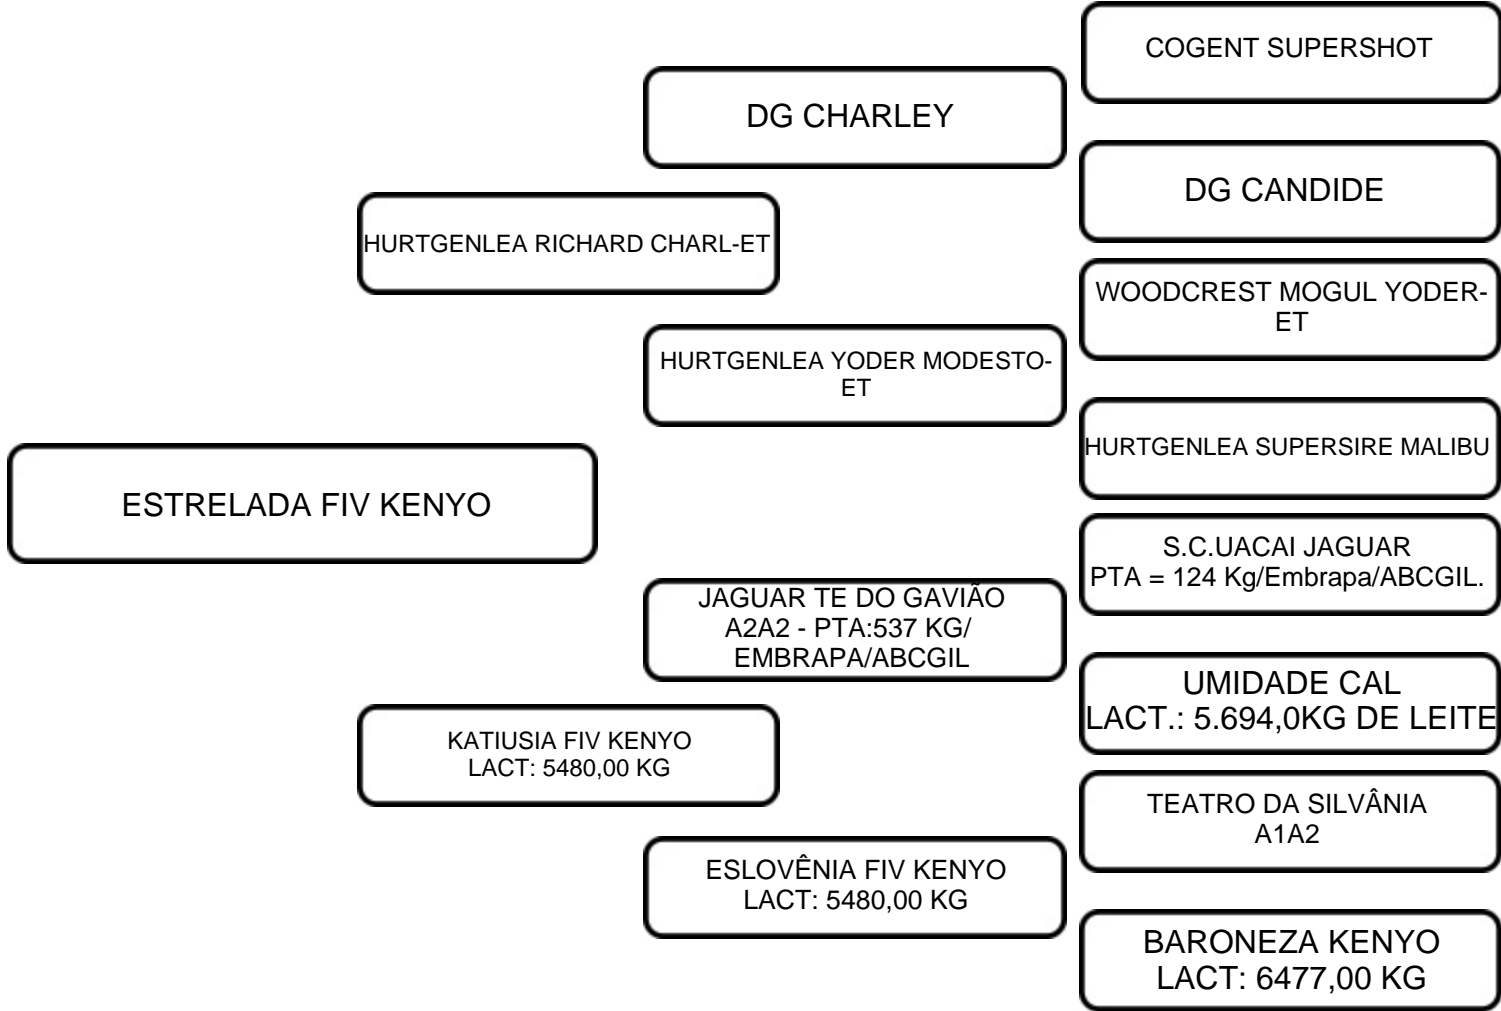

VENDEDOR: FAZENDA SANTO ANTÔNIO

LOTE:  
**24**

ANIMAL: ESTRELADA FIV KENYO

RAÇA:  
GIROLANDO

SEXO:  
FÊMEA

NASC.:  
07/01/2024

REGISTRO:  
4382-CJ

1/2