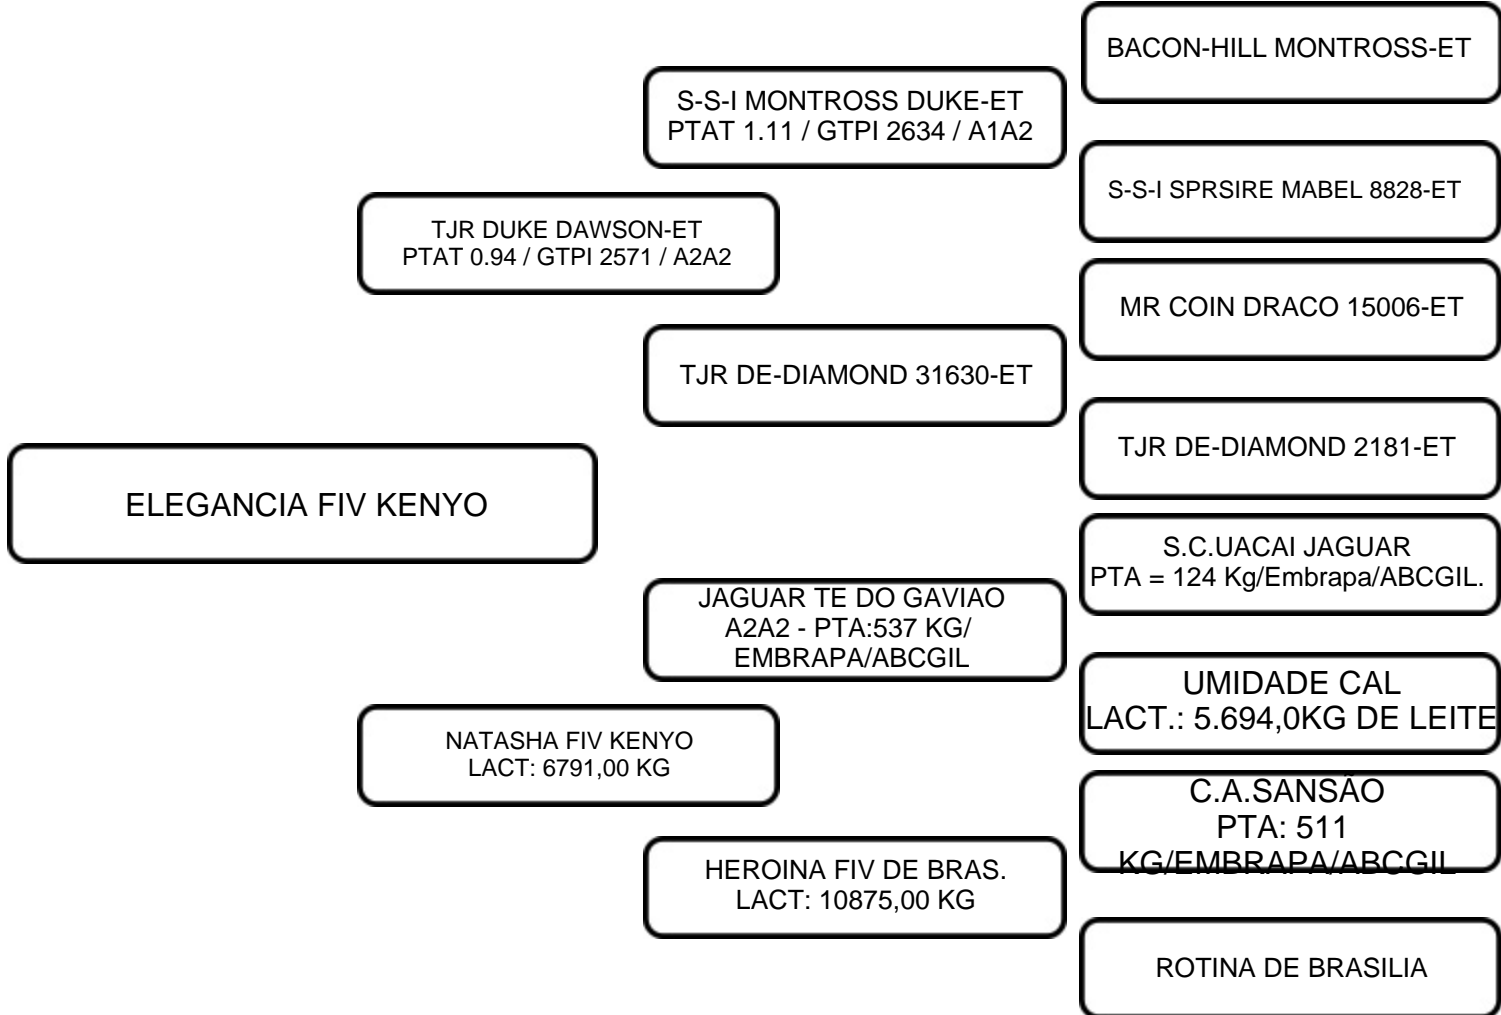

ANIMAL: ELEGANCIA FIV KENYO

RAÇA:  
GIROLANDO

SEXO:  
FÊMEA

NASC.:  
07/04/2024

REGISTRO:  
2776-CQ

1/2

COMENTÁRIOS:  
Prenha de embrião 1/2 sangue (sexado de fêmea) Siemers Zas Patan BRAS00285 x Troiana fiv Kenyo KOK 1212 com previsão de parto para 13/09/2026