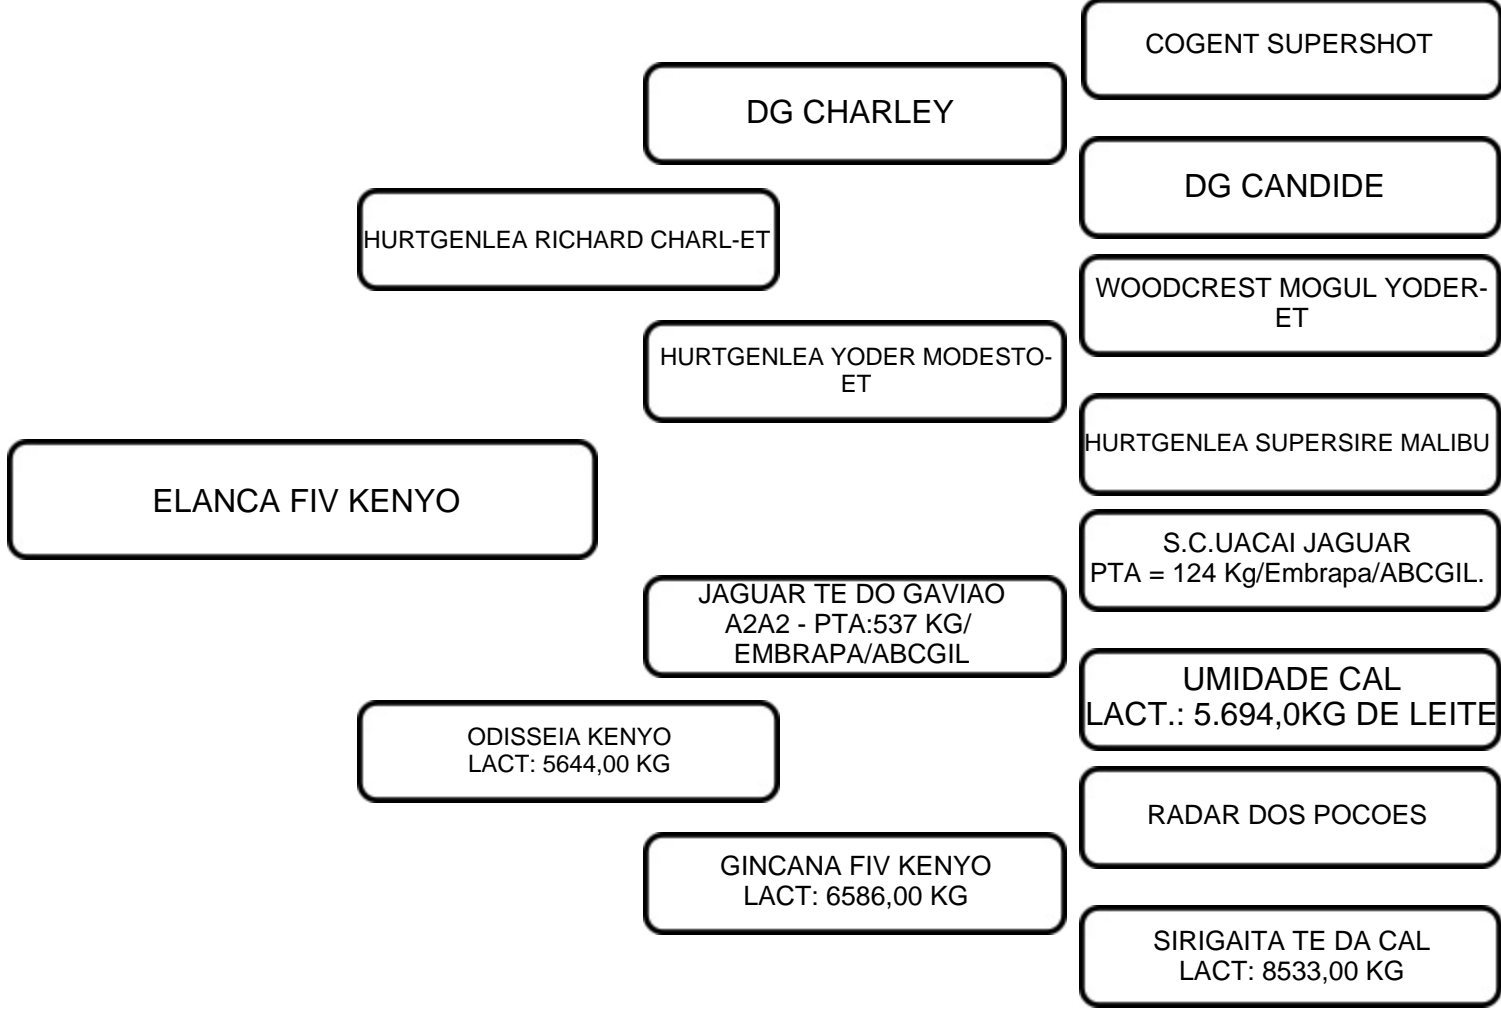

VENDEDOR: FAZENDA SANTO ANTÔNIO

LOTE:  
**32**

ANIMAL: ELANCA FIV KENYO

RAÇA:  
GIROLANDO

SEXO:  
FÊMEA

NASC.:  
03/01/2024

REGISTRO:  
2807-CQ

1/2