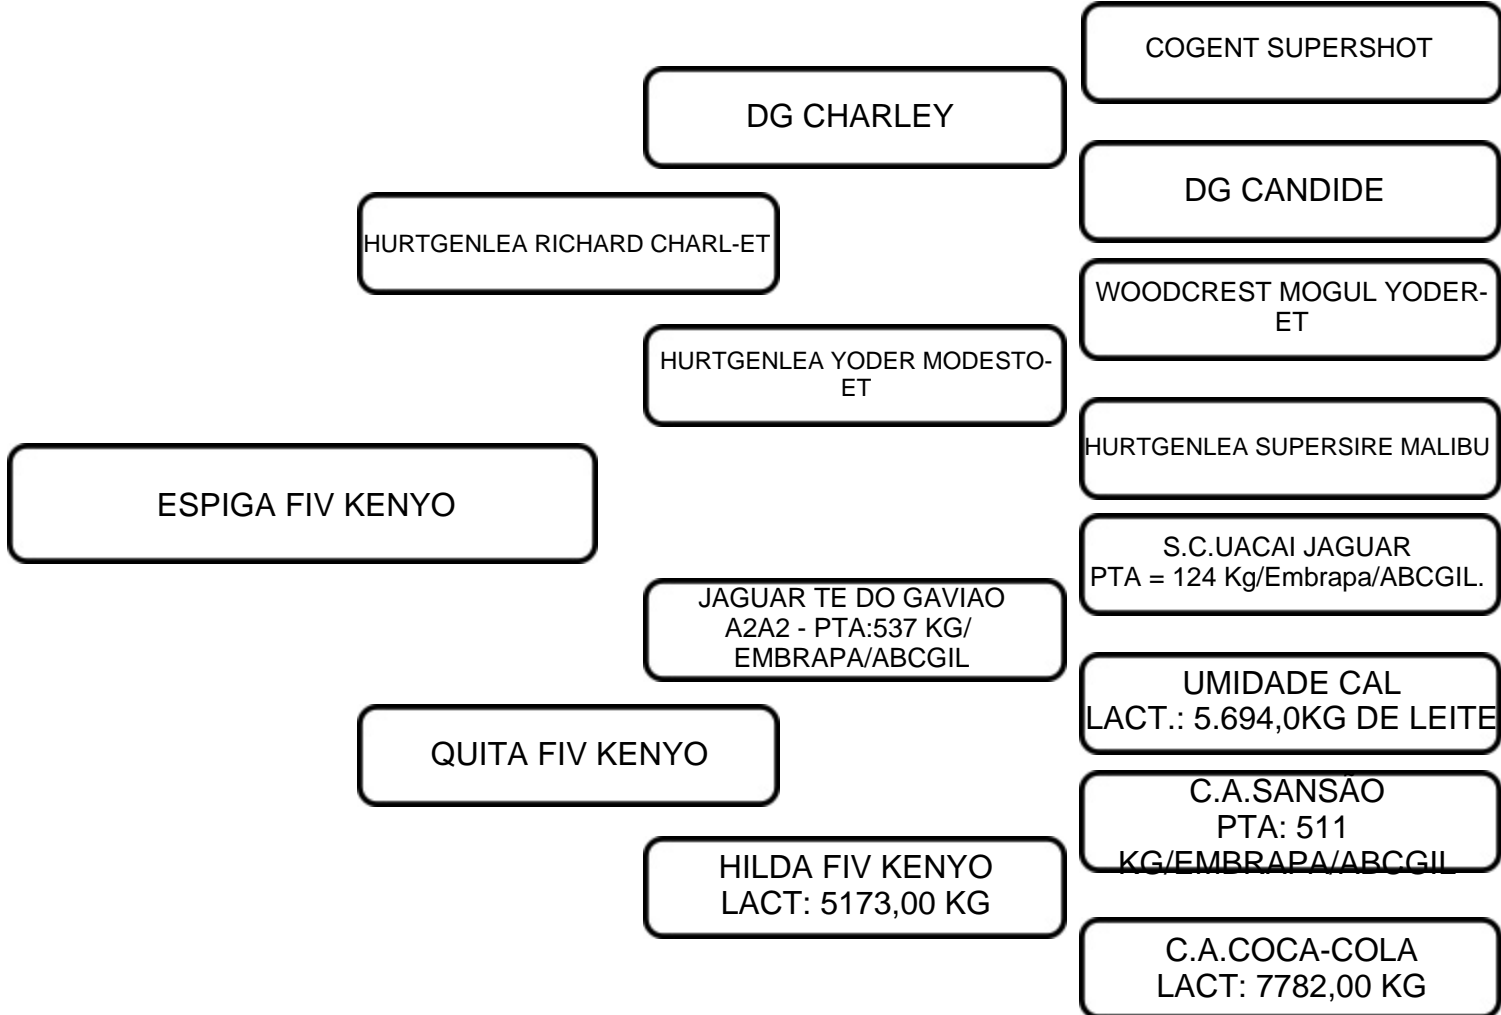

VENDEDOR: FAZENDA SANTO ANTÔNIO

LOTE:  
**20**

ANIMAL: ESPIGA FIV KENYO

RAÇA:  
GIROLANDO

SEXO:  
FÊMEA

NASC.:  
09/01/2024

REGISTRO:  
4356-CJ

1/2