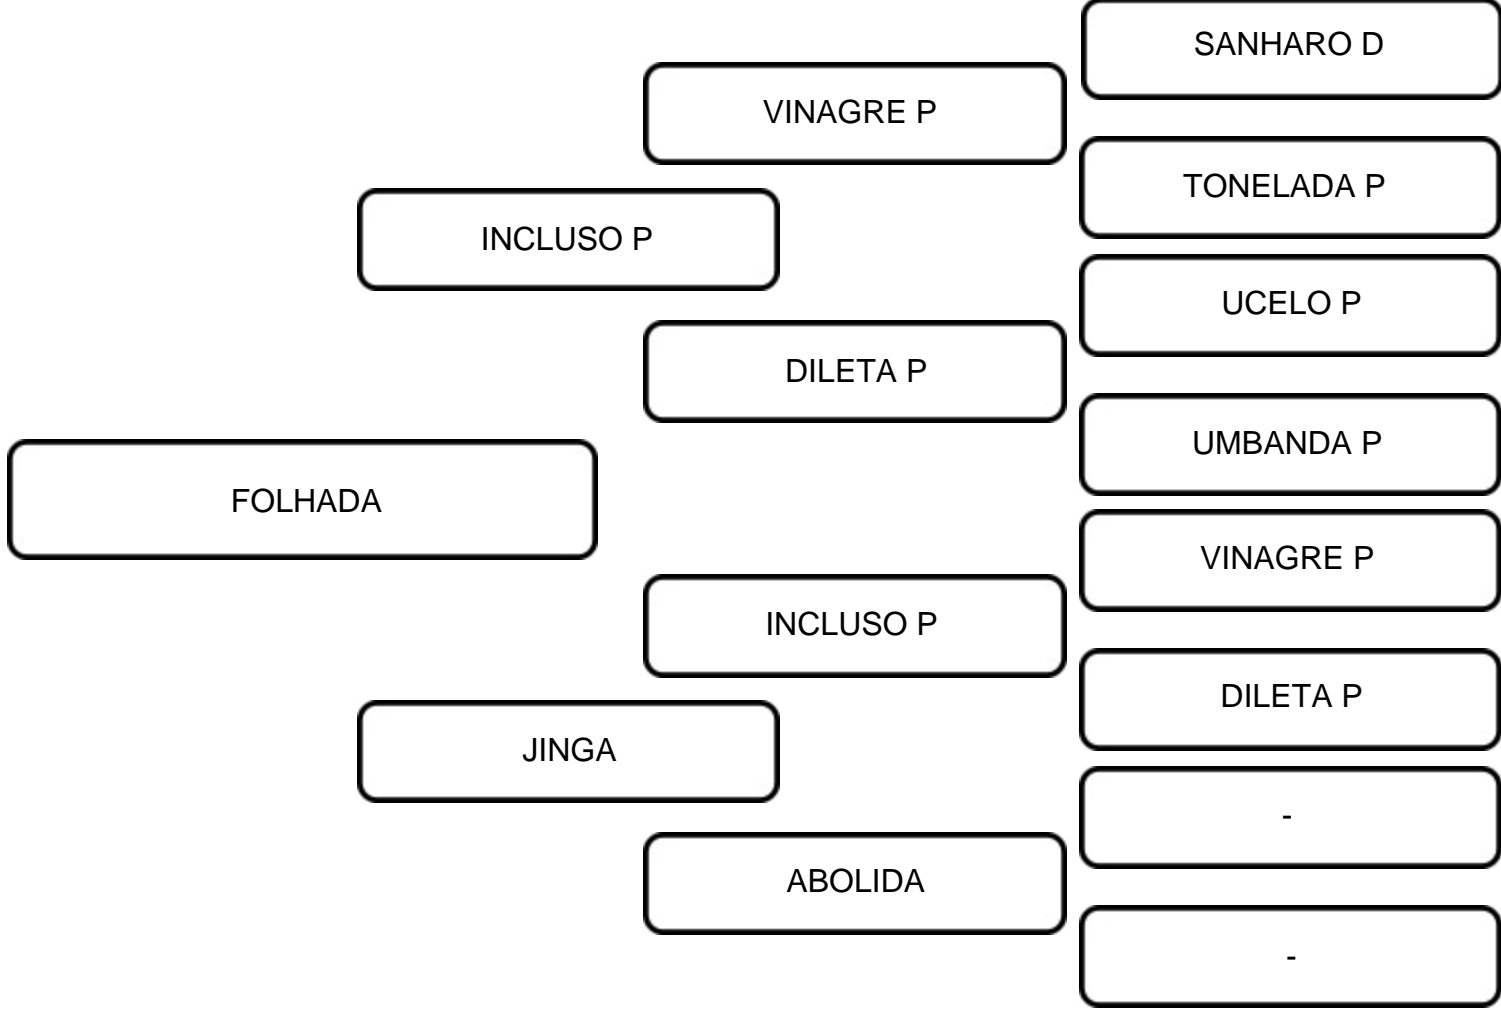

COMENTÁRIOS:  
Tirada da cabeceira do nosso rebanho, essa sensacional filha do Incluso P, sangue da matriarca Tonelada P e do raçador Vinagre P. Com a preciosa contribuição na linha materna do Buldogue AJCF e do raçador Veludo E. Segue prenha do Bocejo FIV Betel.

VENDEDOR: FAZENDA BARAÚNAS

LOTE:  
**10**

ANIMAL: FOLHADA

RAÇA: SINDI

SEXO: FÊMEA

NASC.: 15/03/2024

REGISTRO: BRAA 73

PO