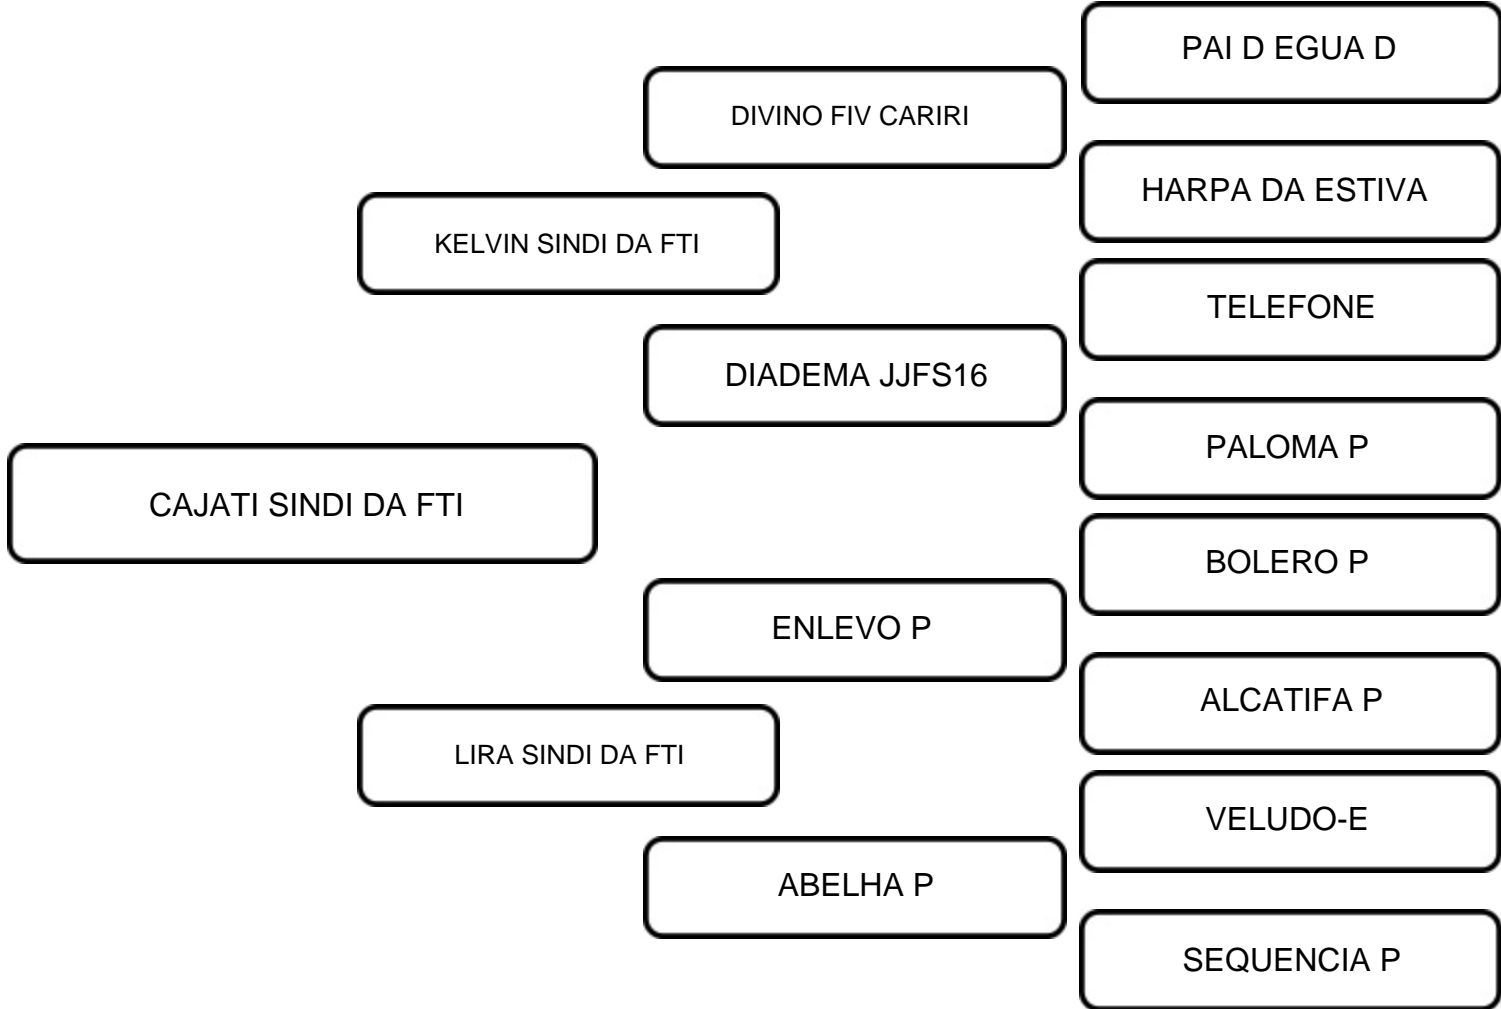

COMENTÁRIOS:  
Linda Novilha, precoce vai parir com 27 meses neta de dos grandes Genearcas da Raça Telefone E e Divino Cariri sangue aberto para melhoramento do rebanho, segue com prenhez positiva de aproximadamente 7 meses.