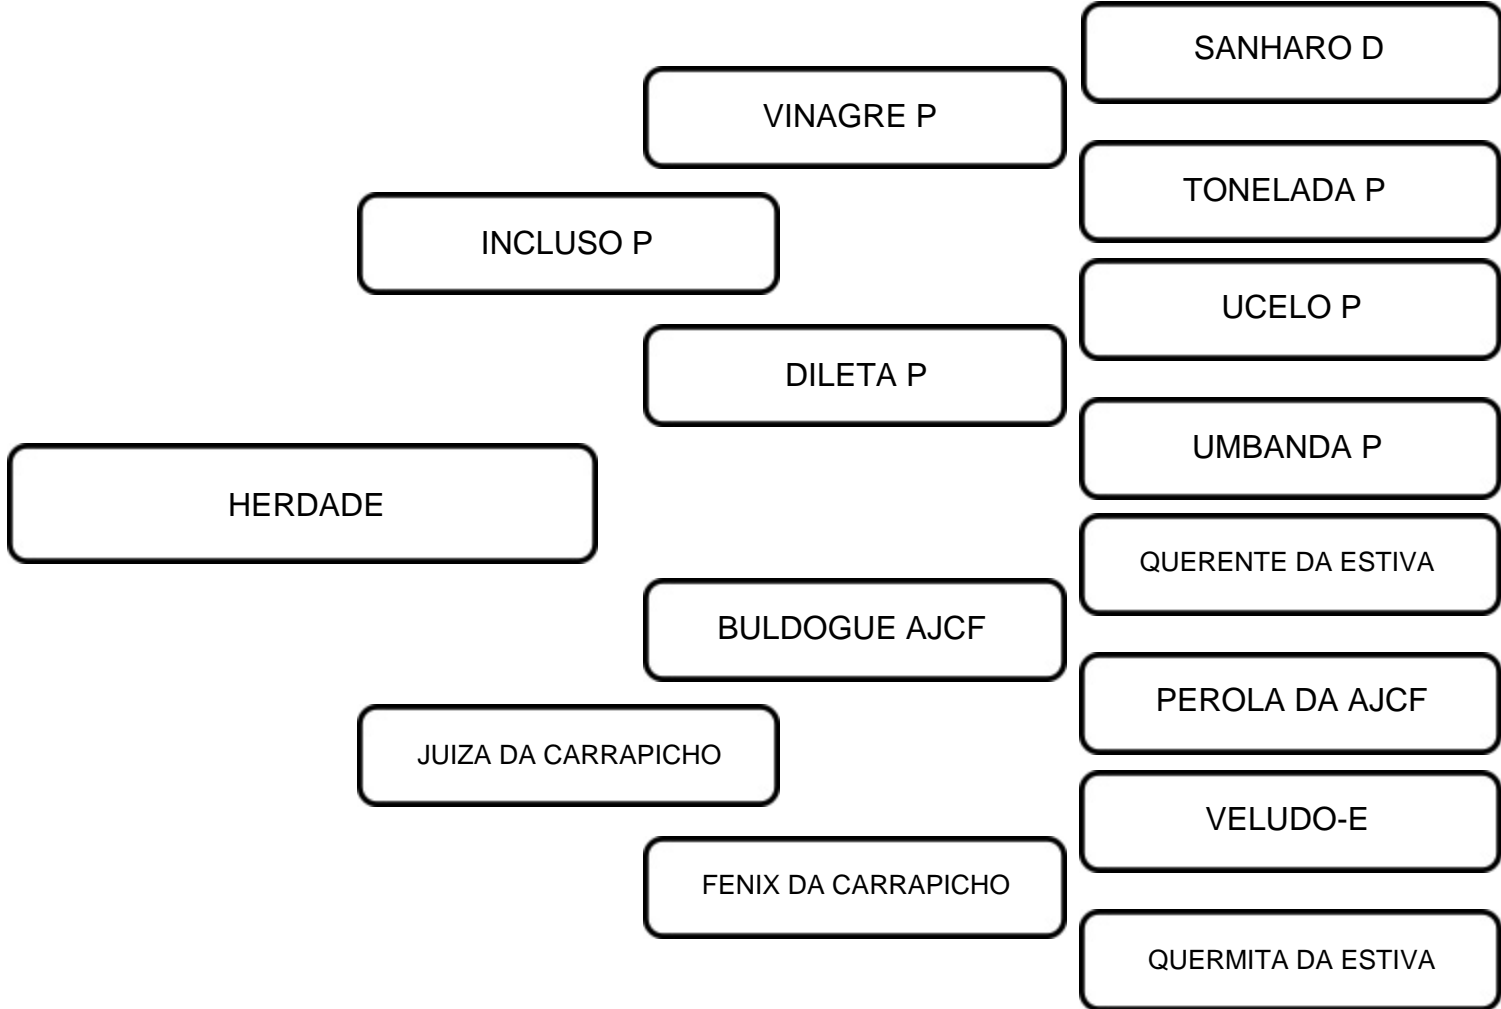

INCLUSO P

DILETA P

ESMERALDA

DINAMITE RV RAINHA

GINGA RV RAINHA

RESUMIDA P

COMENTÁRIOS:

Novilha fechada na genética nordestina e consanguínea no raçador Incluso P, portanto sangue do Vinagre P, Sanharó D e da matriarca Tonelada P. Segue coberta do Bocejo FIV Betel sem tempo de confirmação.

VENDEDOR: FAZENDA BARAÚNAS

LOTE:  
**09**

ANIMAL: HERDADE

RAÇA: SINDI

SEXO: FÊMEA

NASC.: 24/04/2024

REGISTRO: BRAA 46

PO

COMENTÁRIOS:  
Tirada da cabeceira do nosso rebanho, essa sensacional filha do Incluso P, sangue da matriarca Tonelada P e do raçador Vinagre P. Com a preciosa contribuição na linha materna do Buldogue AJCF e do raçador Veludo E. Segue prenha do Bocejo FIV Betel.