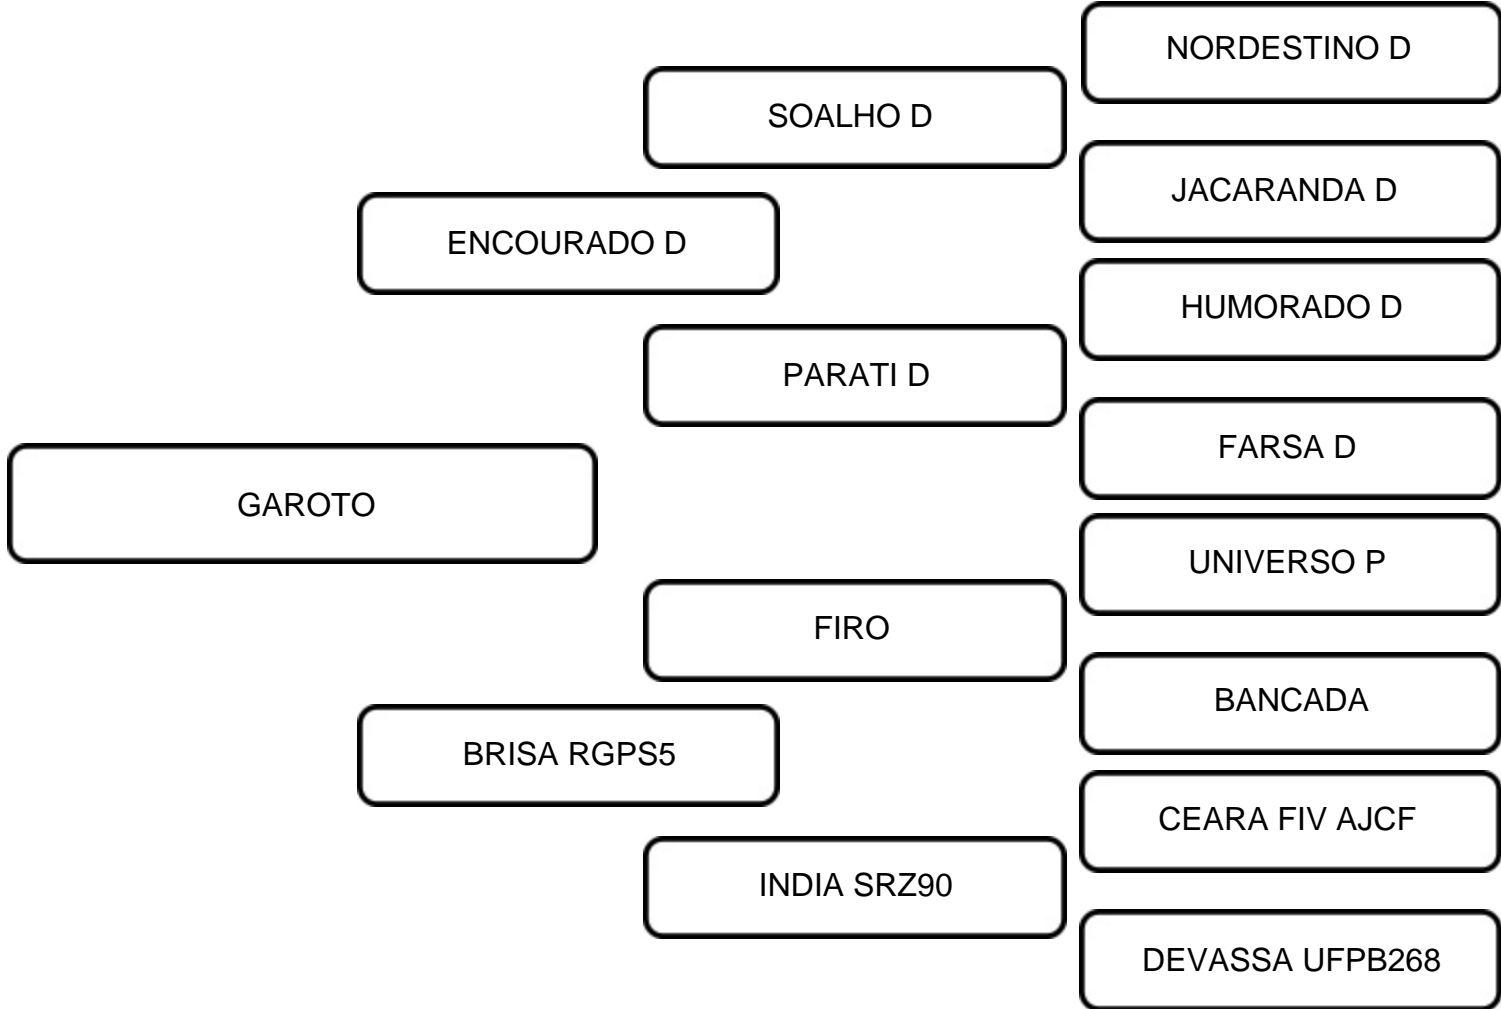

VENDEDOR: FAZENDA ENCANTADO

LOTE:  
**26**

ANIMAL: GAROTO

RAÇA: SINDI

SEXO: MACHO

NASC.: 07/02/2024

REGISTRO: RGPS 40

PO