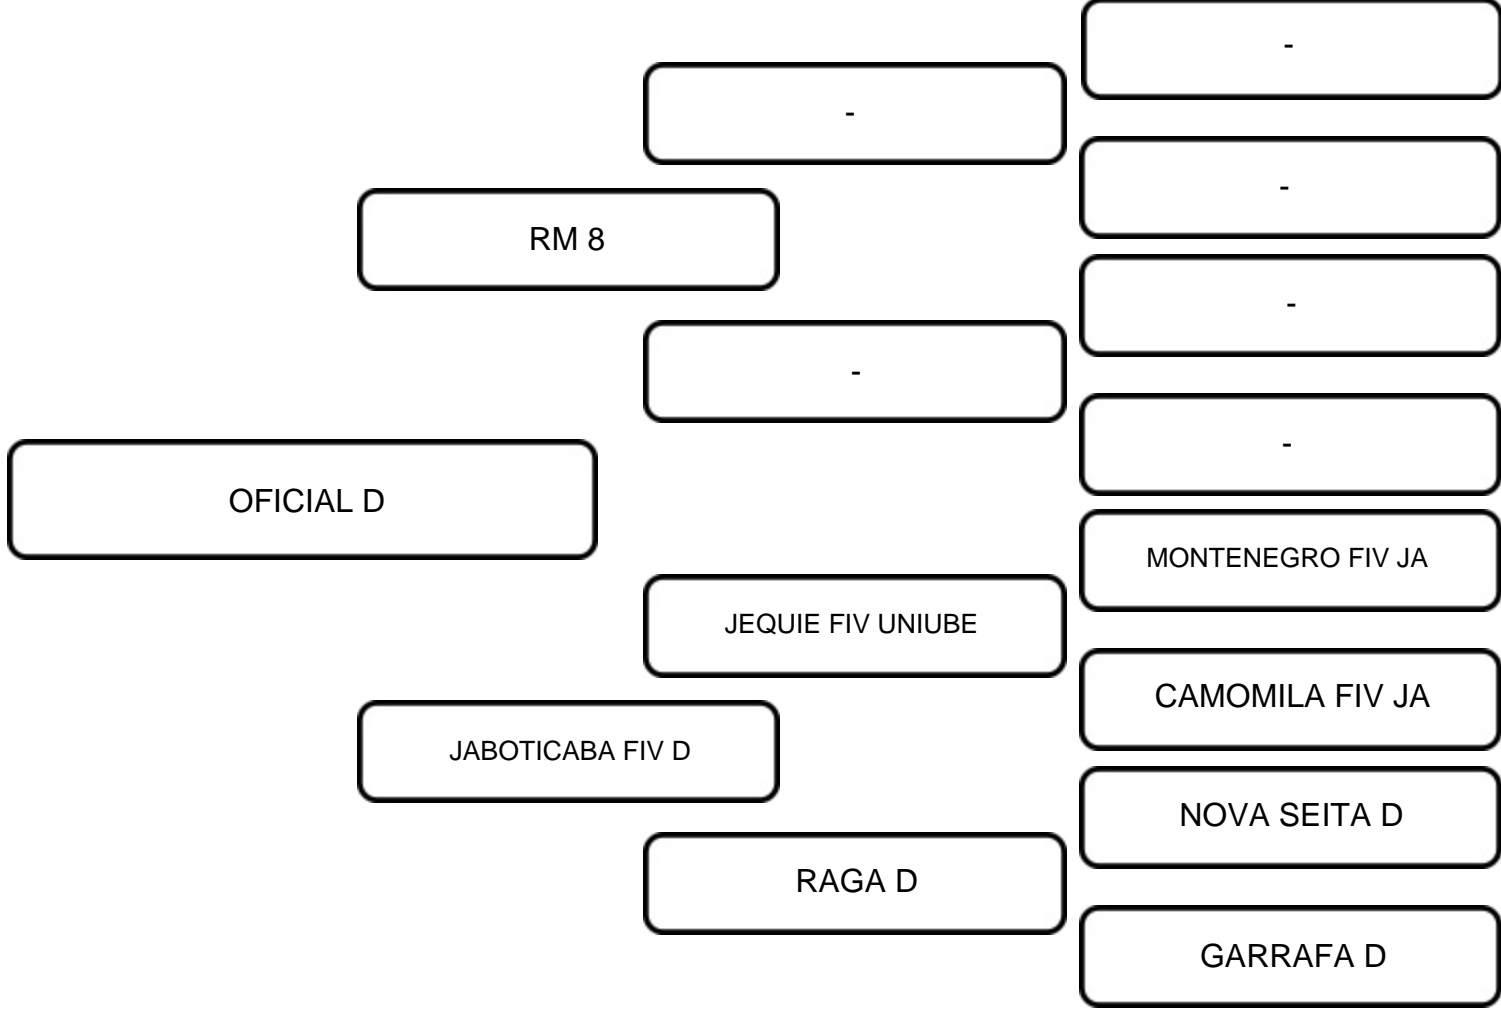

VENDEDOR: FAZENDA CARNAÚBA

LOTE:
52A

ANIMAL: OFICIAL D

RAÇA: GUZERÁ

SEXO: MACHO

NASC.: 08/02/2025

REGISTRO: MDVG 8544

S/R

COMENTÁRIOS:
Dois jovens touros de genética D, filhos de vacas consagradas na fazenda. Animal com genealogia conhecida porem sem registro.