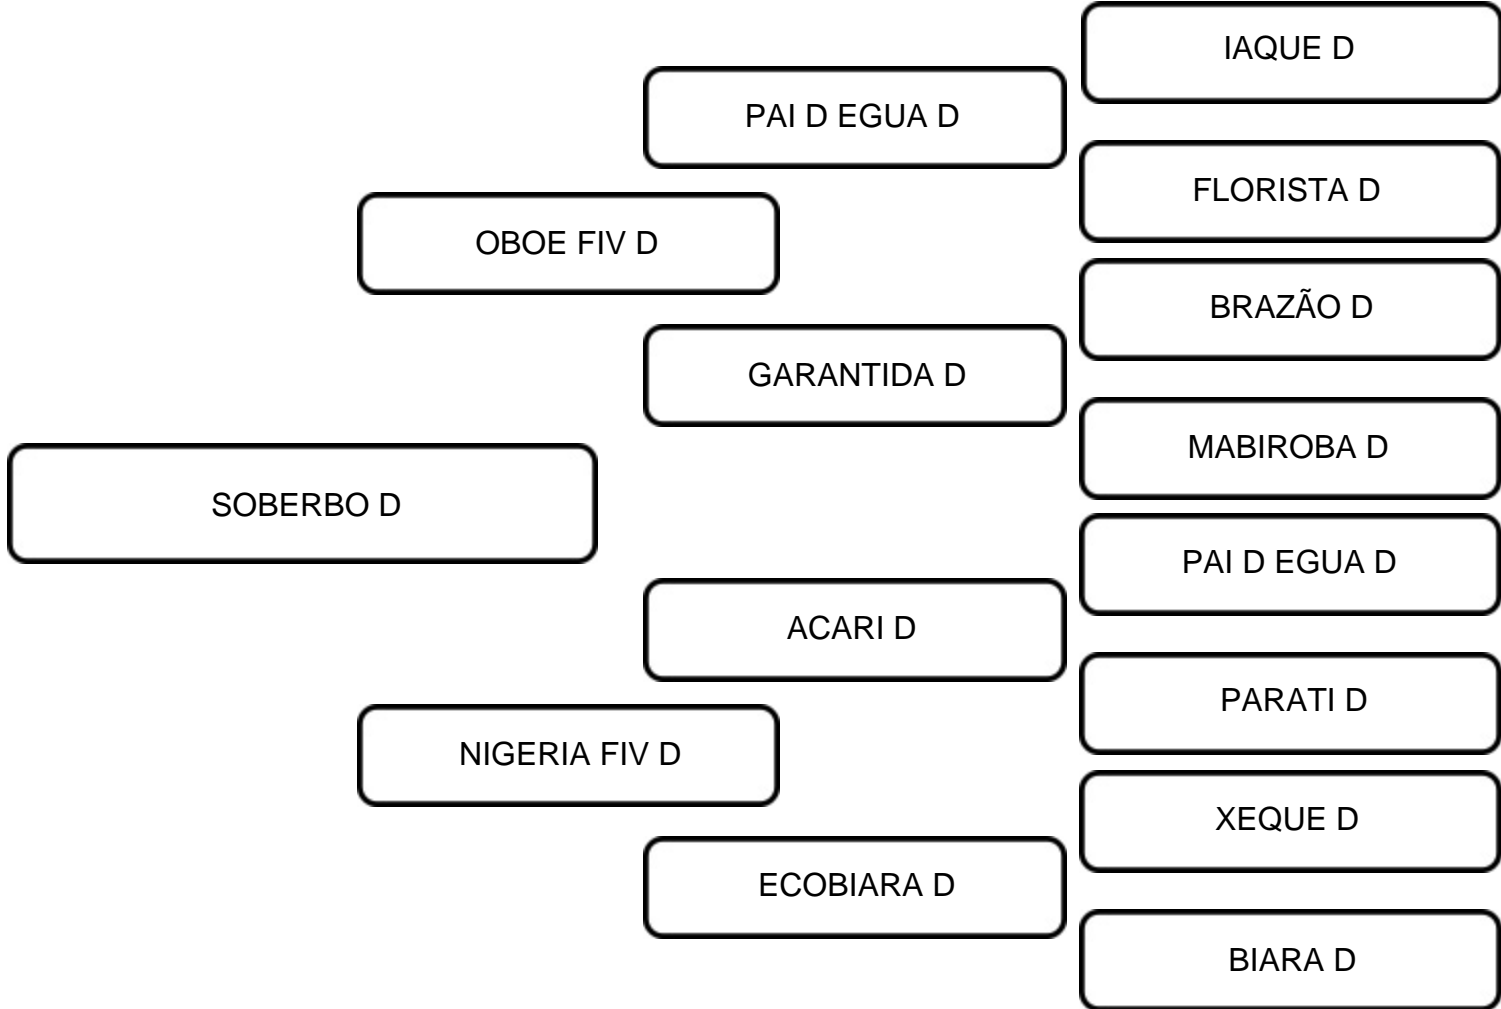

ANIMAL: SOBERBO D

RAÇA: SINDI

SEXO: MACHO

NASC.: 22/04/2024

REGISTRO: MDVS 4163

PO

COMENTÁRIOS:
Filho de Oboé D, Touro com avaliação genética pela ABCZ com PTA Leite 141kg, portanto Garantida D, uma das principais doadoras da Fazenda Carnaúba em matriz Acari D.