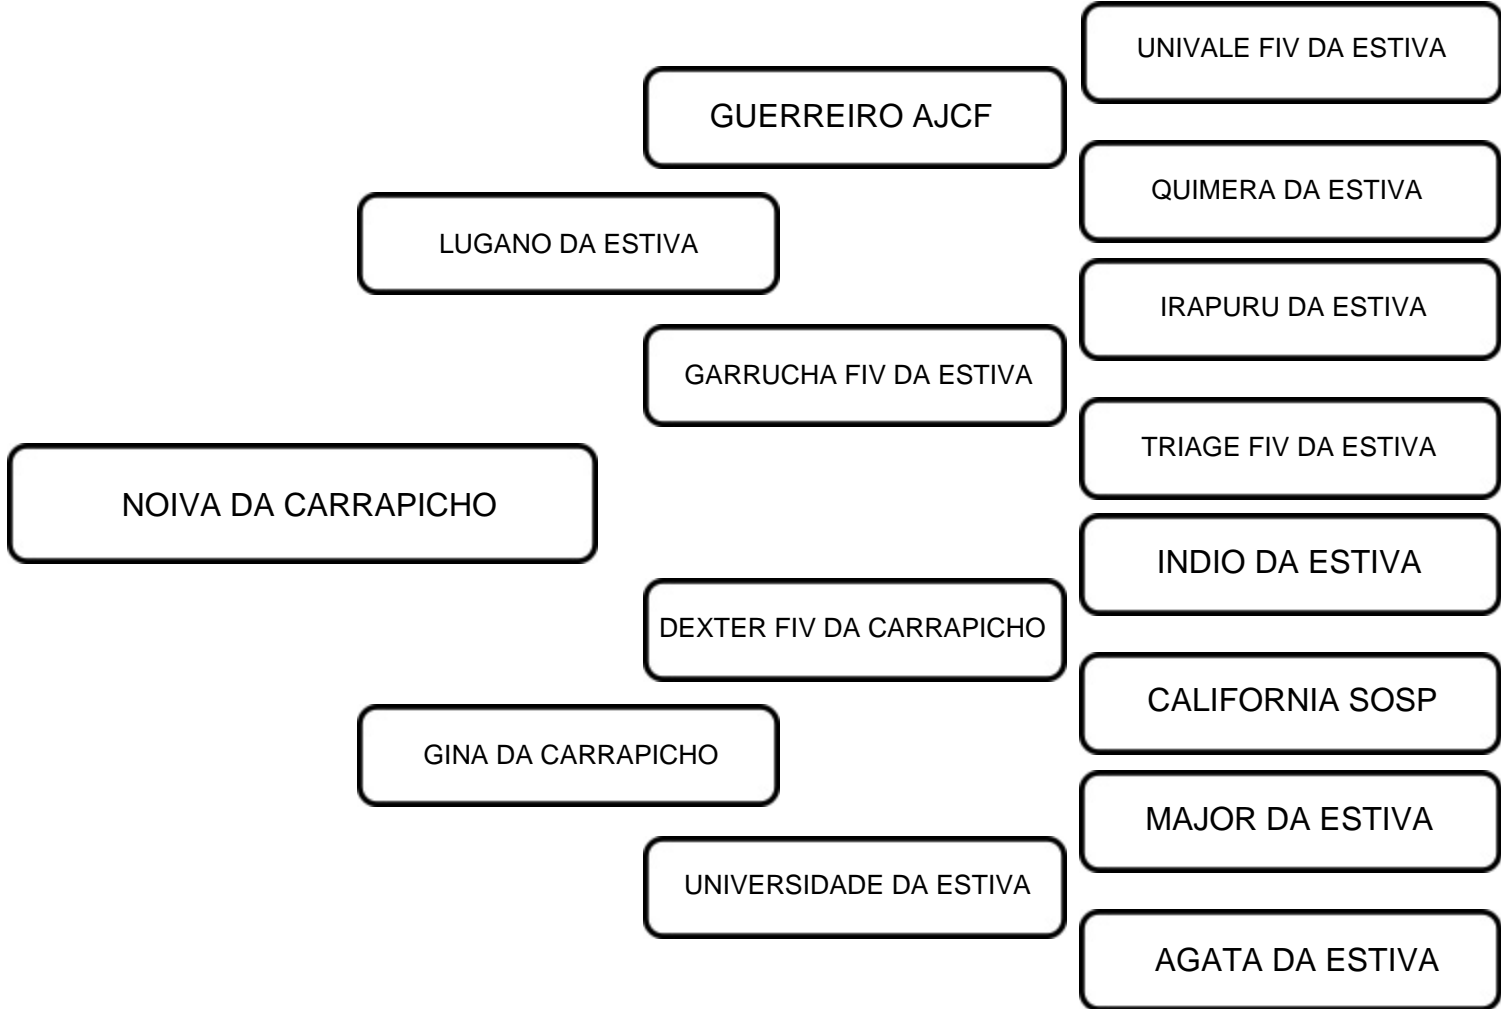

VENDEDOR: FAZENDA CARRAPICHO

LOTE:
15

ANIMAL: NOIVA DA CARRAPICHO

RAÇA: SINDI

SEXO: FÊMEA

NASC.: 21/06/2024

REGISTRO: MMRS 495

PO

COMENTÁRIOS:
Novilha de beleza racial única e genealogia composta por grandes raçadores da atualidade, como Guerreiro AJCF.
Coberta a campo por Timoneiro E.

VENDEDOR:

FAZENDA CARRAPICHO

LOTE:

16

ANIMAL:

NORDESTINA DA CARRAPICHO