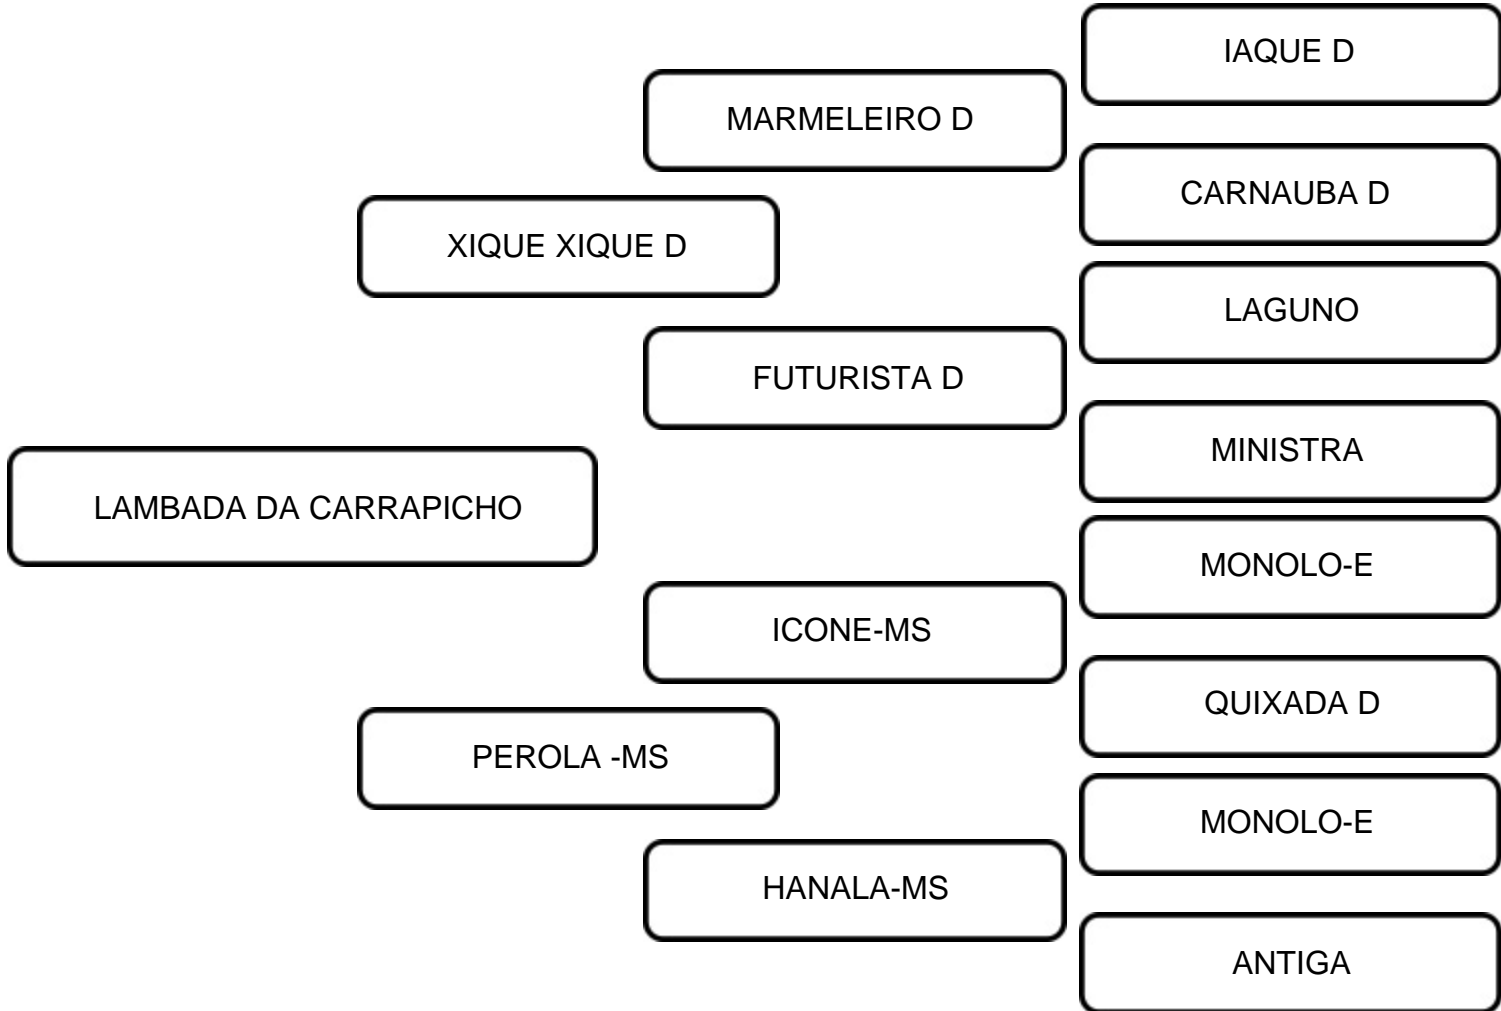

VENDEDOR: FAZENDA CARRAPICHO

LOTE:
01

ANIMAL: LAMBADA DA CARRAPICHO

RAÇA: SINDI

SEXO: FÊMEA

NASC.: 22/05/2022

REGISTRO: MMRS 408

PO

VENDEDOR:

FAZENDA CARRAPICHO

LOTE:

02

ANIMAL:

MATRIARCA DA CARRAPICHO

RAÇA:

SINDI