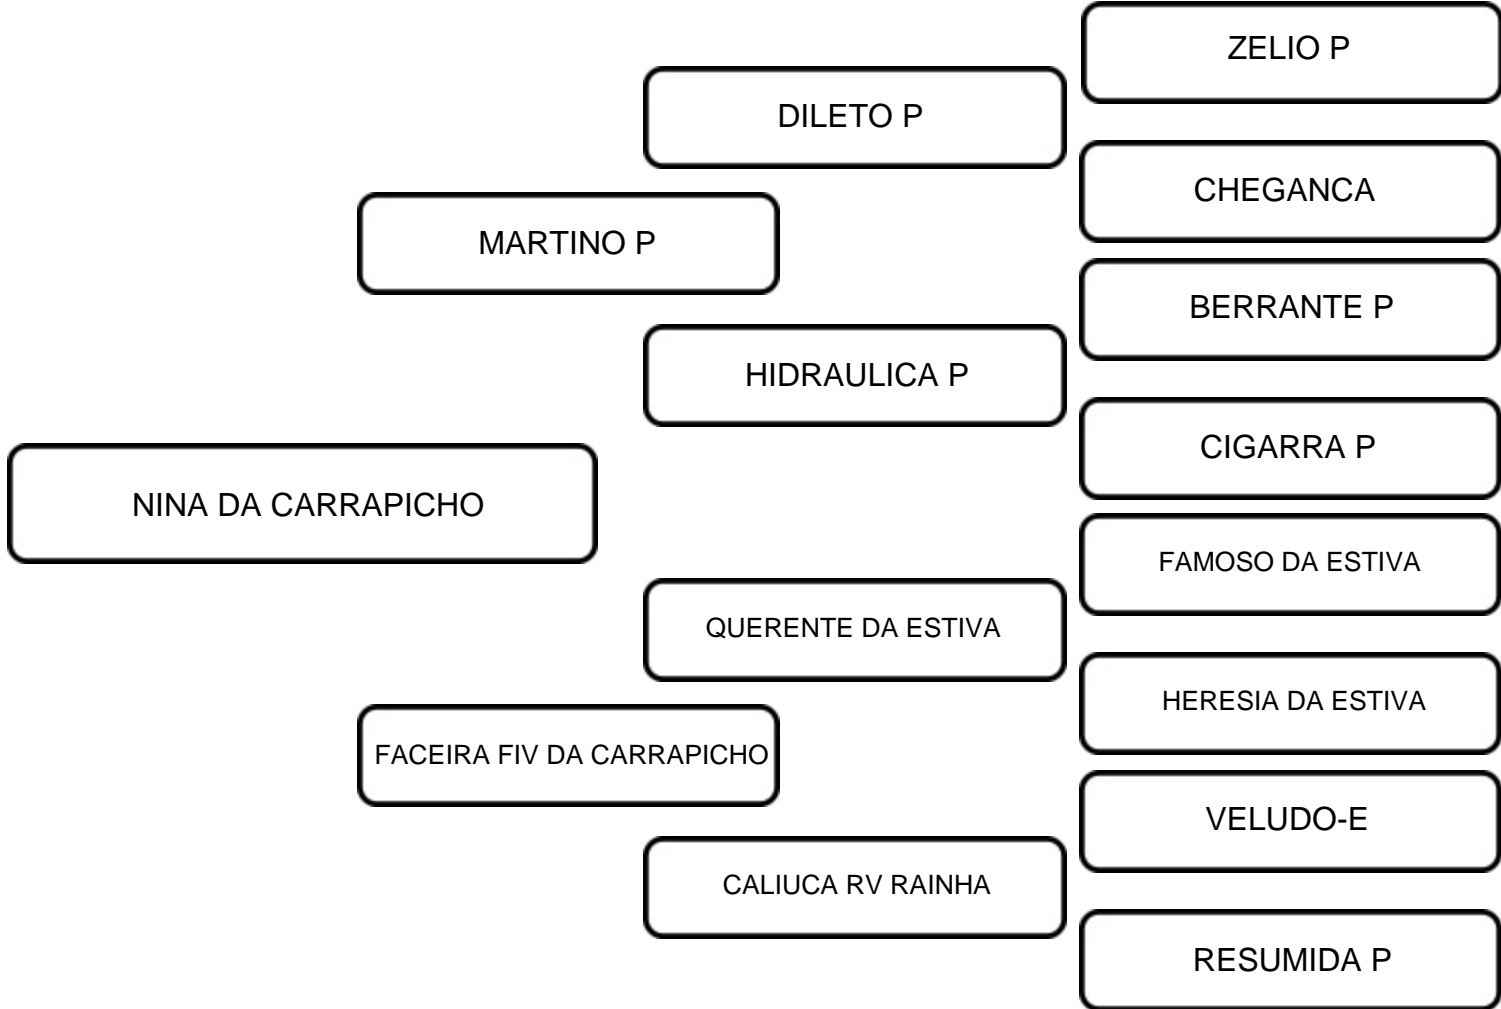

-

-

FERNANDA DA CARRAPICHO

-

-

-

-

COMENTÁRIOS:
Linda fêmea jovem, que já se destaca como excelente ventre. Filha do Martino P, portanto sangue do Dileto P e da matriarca Chegança RVLS. Parida de macho (MMRS 584) do Delfinópolis do ACS em 31/01/2026 E inseminada em 07/06/2026 com Dom Pedro D (Robo E x Saudade D)

VENDEDOR: FAZENDA CARRAPICHO

LOTE:
05

ANIMAL: NINA DA CARRAPICHO

RAÇA: SINDI

SEXO: FÊMEA

NASC.: 12/08/2024

REGISTRO: MMRS 525

PO

COMENTÁRIOS:
Novilha espetacular. Com genealogia equilibrada, dentro dos fundamentos da dupla aptidão e com a preciosa contribuição dos grandes raçadores e matriarcas da raça: Dileto P, Veludo E; Chegança RVLS e da doadora Faceira da Carrapicho.
Coberta por Timoneiro E sem tempo de confirmação.