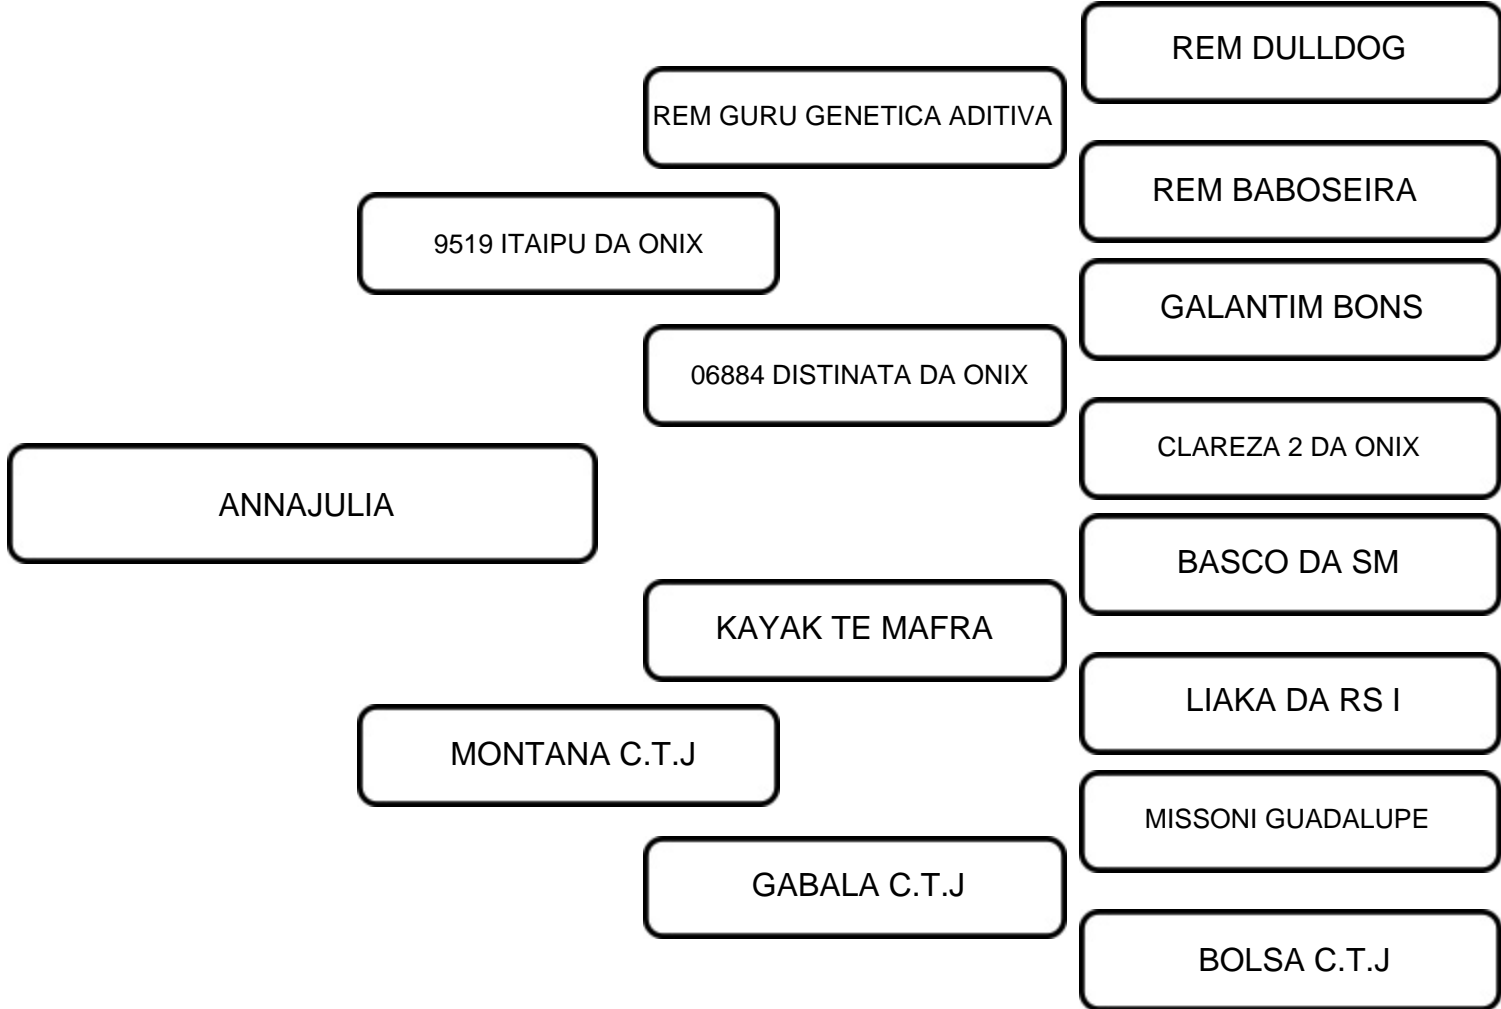

PO

COMENTÁRIOS:

VENDEDOR:

NELORE BREJINHO

LOTE:

27A

ANIMAL:

AMERICANA