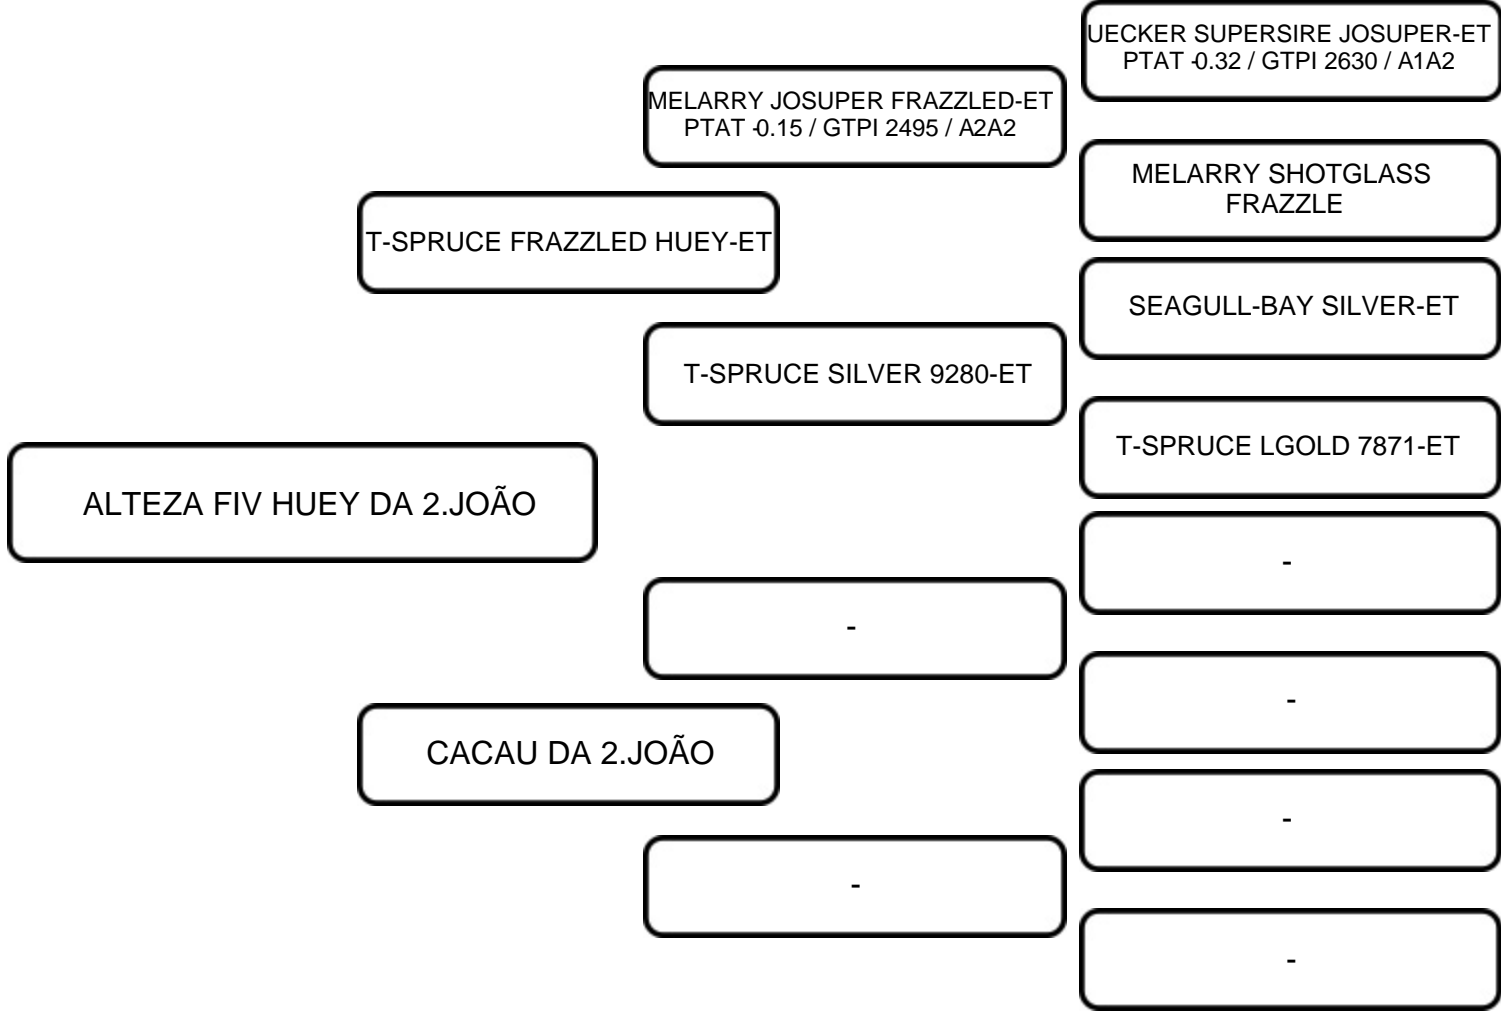

VENDEDOR: ESTÂNCIA QUEIROZ

LOTE:  
**01**

ANIMAL: ALTEZA FIV HUEY DA 2.JOÃO

RAÇA: GIROLANDO

SEXO: FÊMEA

NASC.: 28/05/2023

REGISTRO: 1325-CK

3/4

COMENTÁRIOS:  
Último parto em 04/01/2026  
Produção atual de 44,2kg/dia  
Faz uso de Ocitocina  
TÍTULOS: Reservada Campeã Bezerra Senior na Exposição Interestadual de Girolando em São José do Rio Preto/24;  
Campeã Vaca 2 anos Senior, Melhor Úbere Jovem e Reservada Grande Campeã Expogrande/2026;  
Na Megaleite foi Reservada Campeã Vaca 3 anos Junior.

VENDEDOR:

ESTÂNCIA SANTA LUZIA

LOTE:

02

ANIMAL:

ANGU BARONEZA FIV JEDI

RAÇA:

GIROLANDO