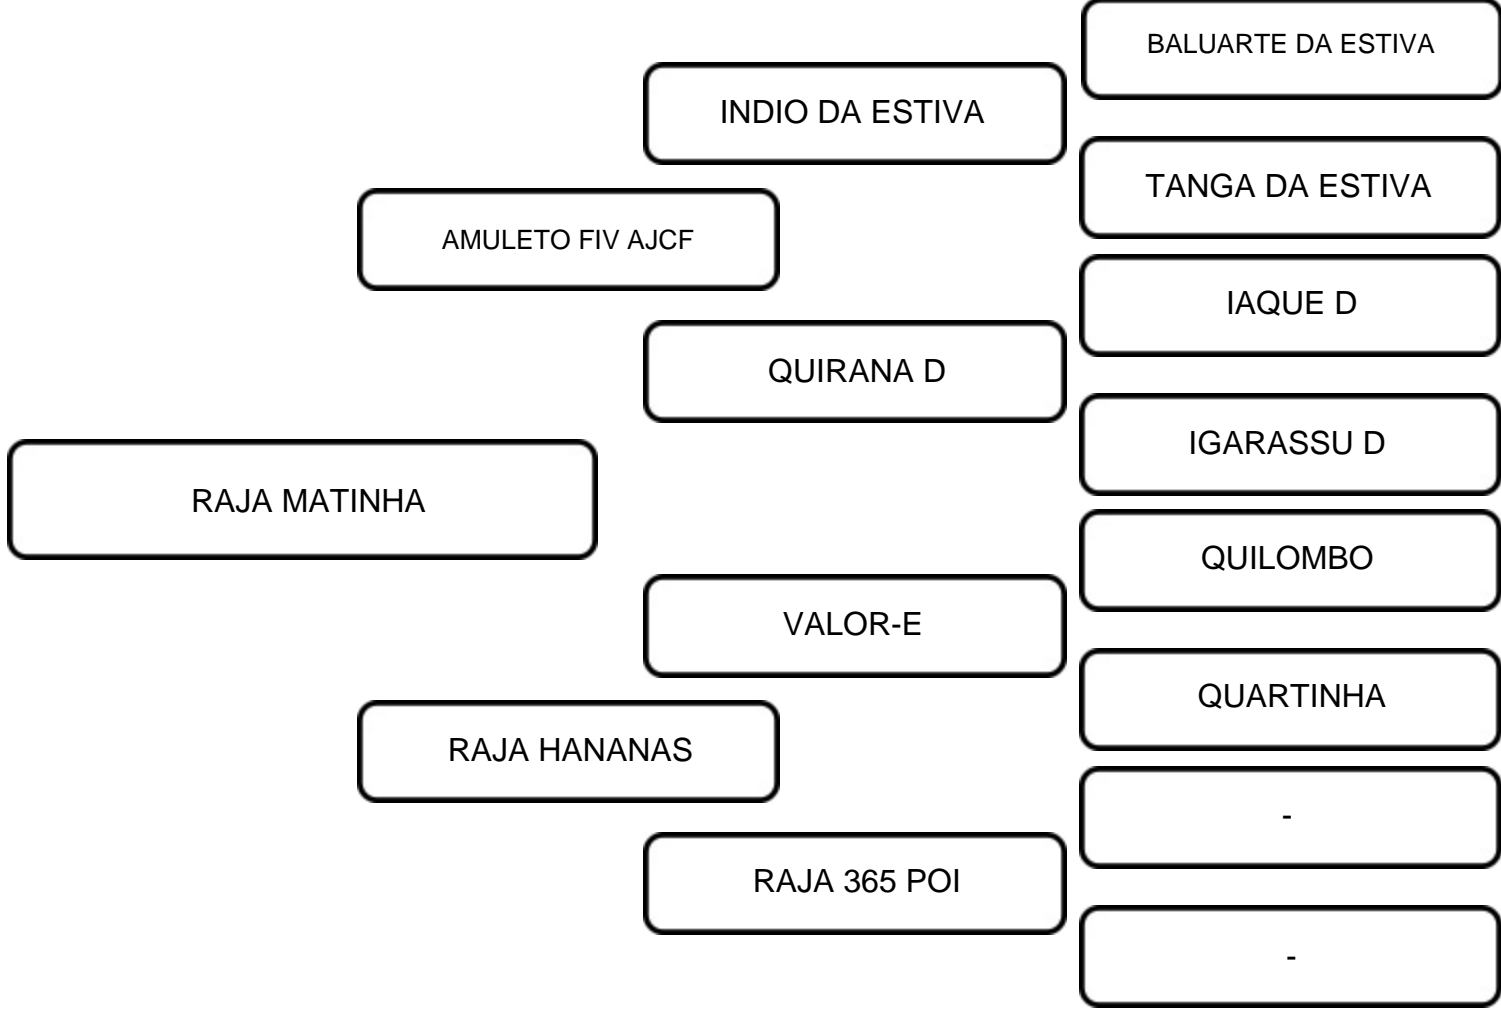

VENDEDOR: SINDI RAJA

LOTE:
09

ANIMAL: RAJA MATINHA

RAÇA: SINDI

SEXO: FÊMEA

NASC.: 29/10/2019

REGISTRO: RAJT 1739

PO

COMENTÁRIOS:
Segue parida de fêmea (RAJA 1473) do SOLIMOES e prenha do RAJA LAJES com previsão de parto para 10/2026