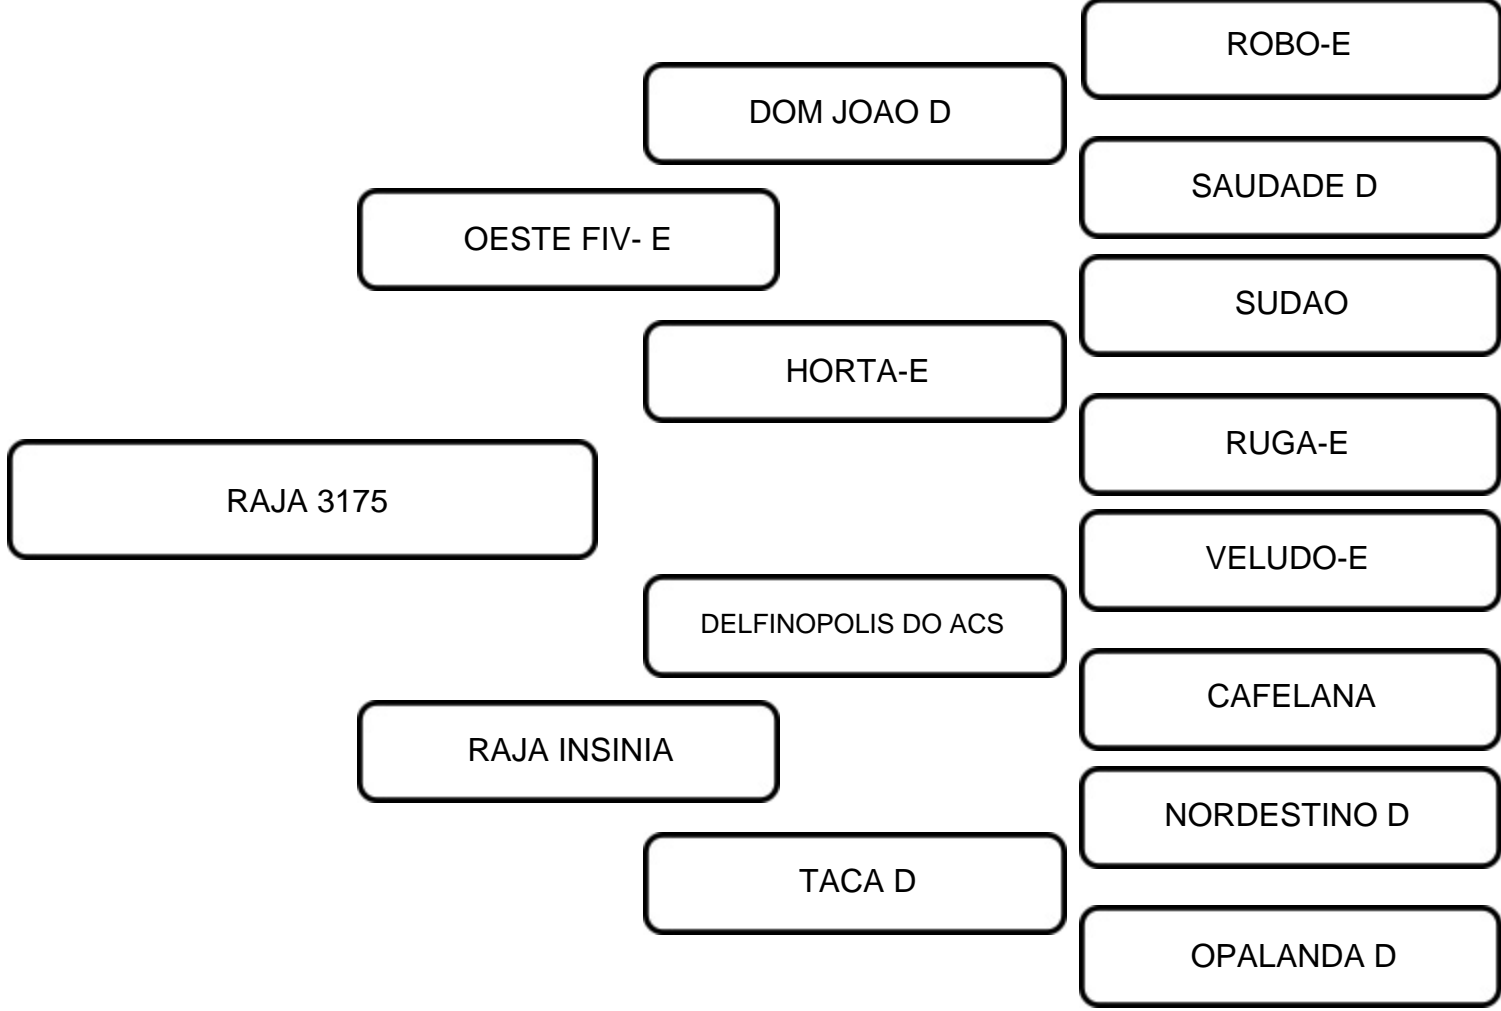

VENDEDOR: SINDI RAJA

LOTE:
20

ANIMAL: RAJA 3175

RAÇA: SINDI

SEXO: FÊMEA

NASC.: 08/10/2023

REGISTRO: RAJT 3175

PO

COMENTÁRIOS:
Segue prenha do Fajardo fiv Uniube com previsão de parto para 11/2026