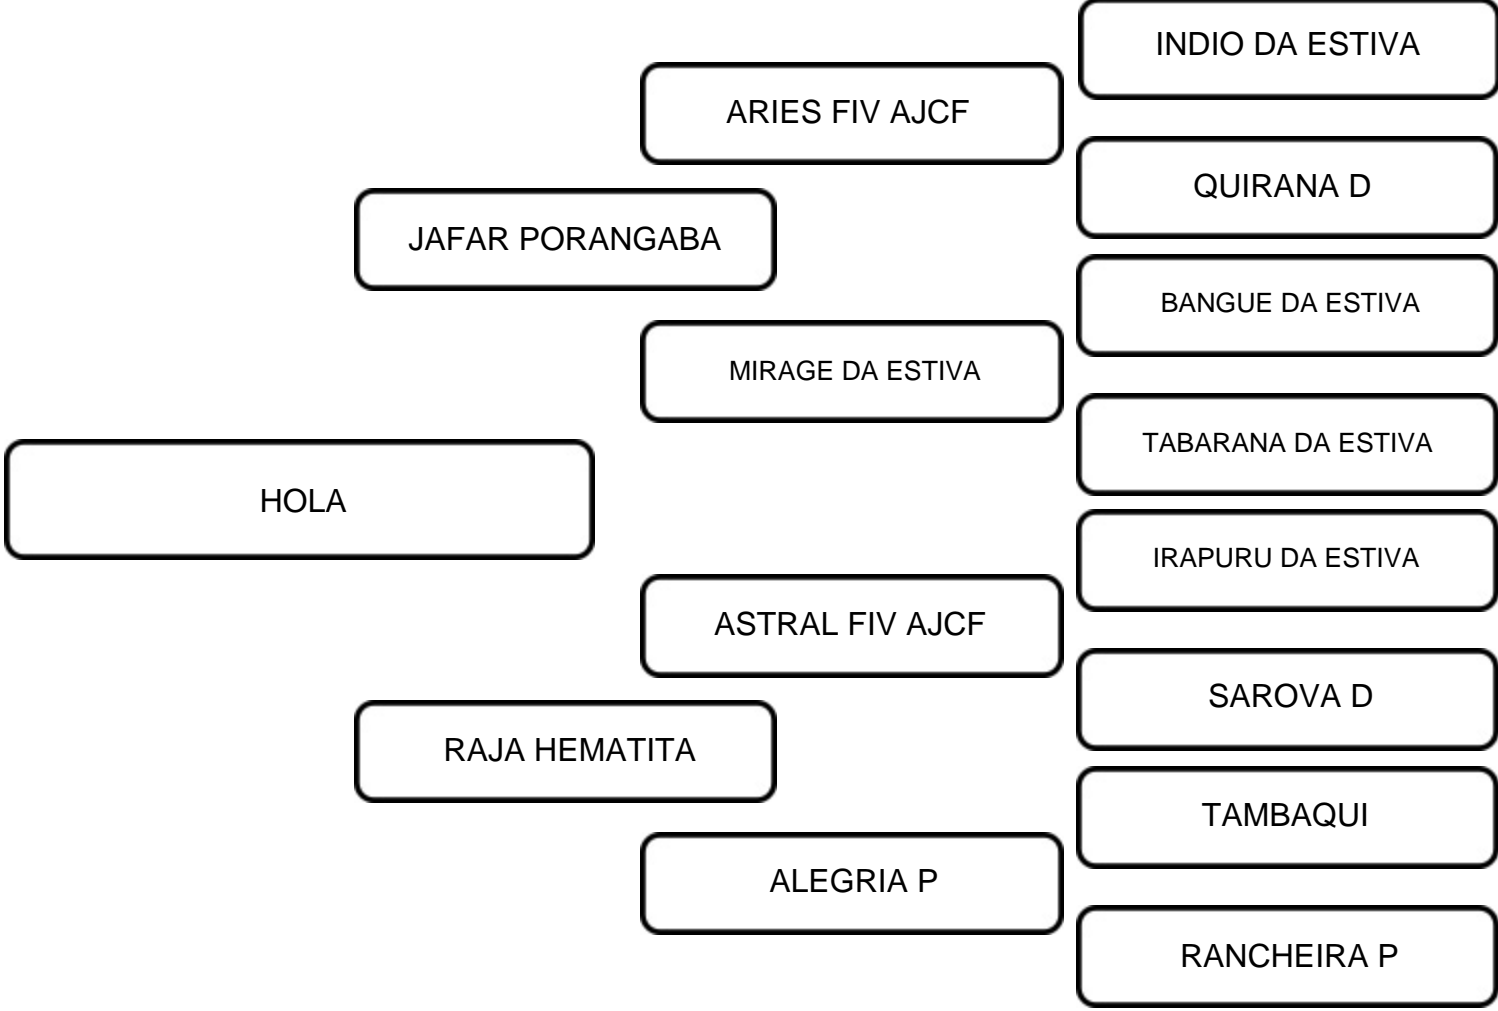

VENDEDOR: SINDI RAJA

LOTE:
15

ANIMAL: HOLA

RAÇA: SINDI

SEXO: FÊMEA

NASC.: 03/02/2024

REGISTRO: RARC 90

PO

COMENTÁRIOS:
Segue prenha do AZV 171 com previsão de parto para 08/2026