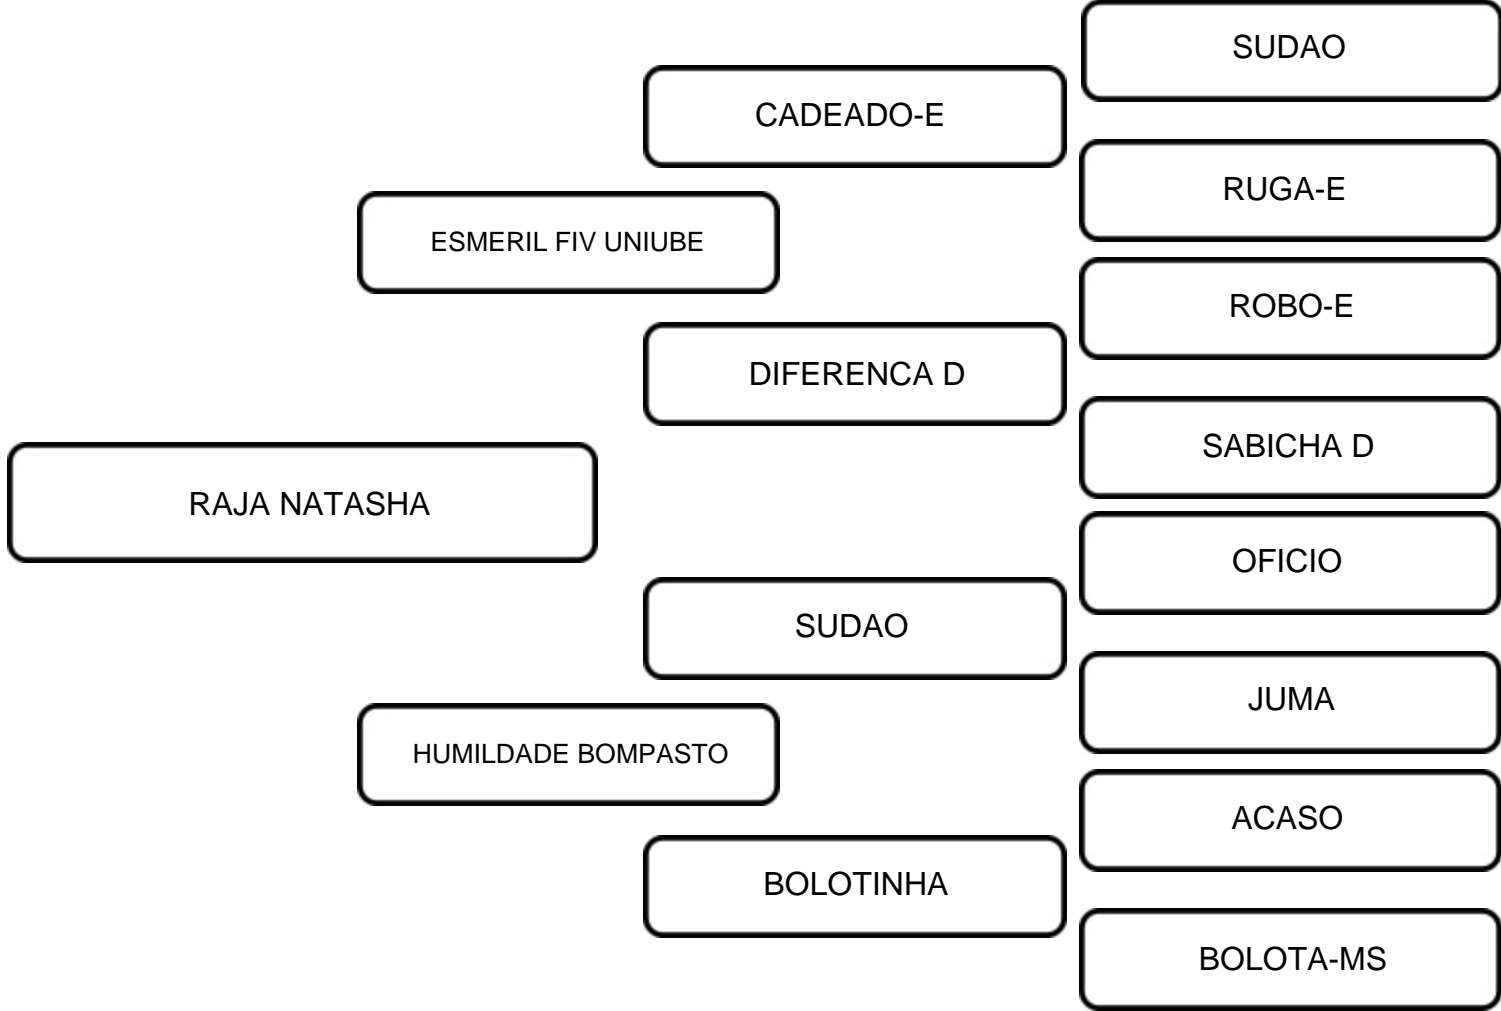

VENDEDOR: SINDI RAJA

LOTE:
01

ANIMAL: RAJA NATASHA

RAÇA: SINDI

SEXO: FÊMEA

NASC.: 01/09/2020

REGISTRO: RAJT 1987

PO