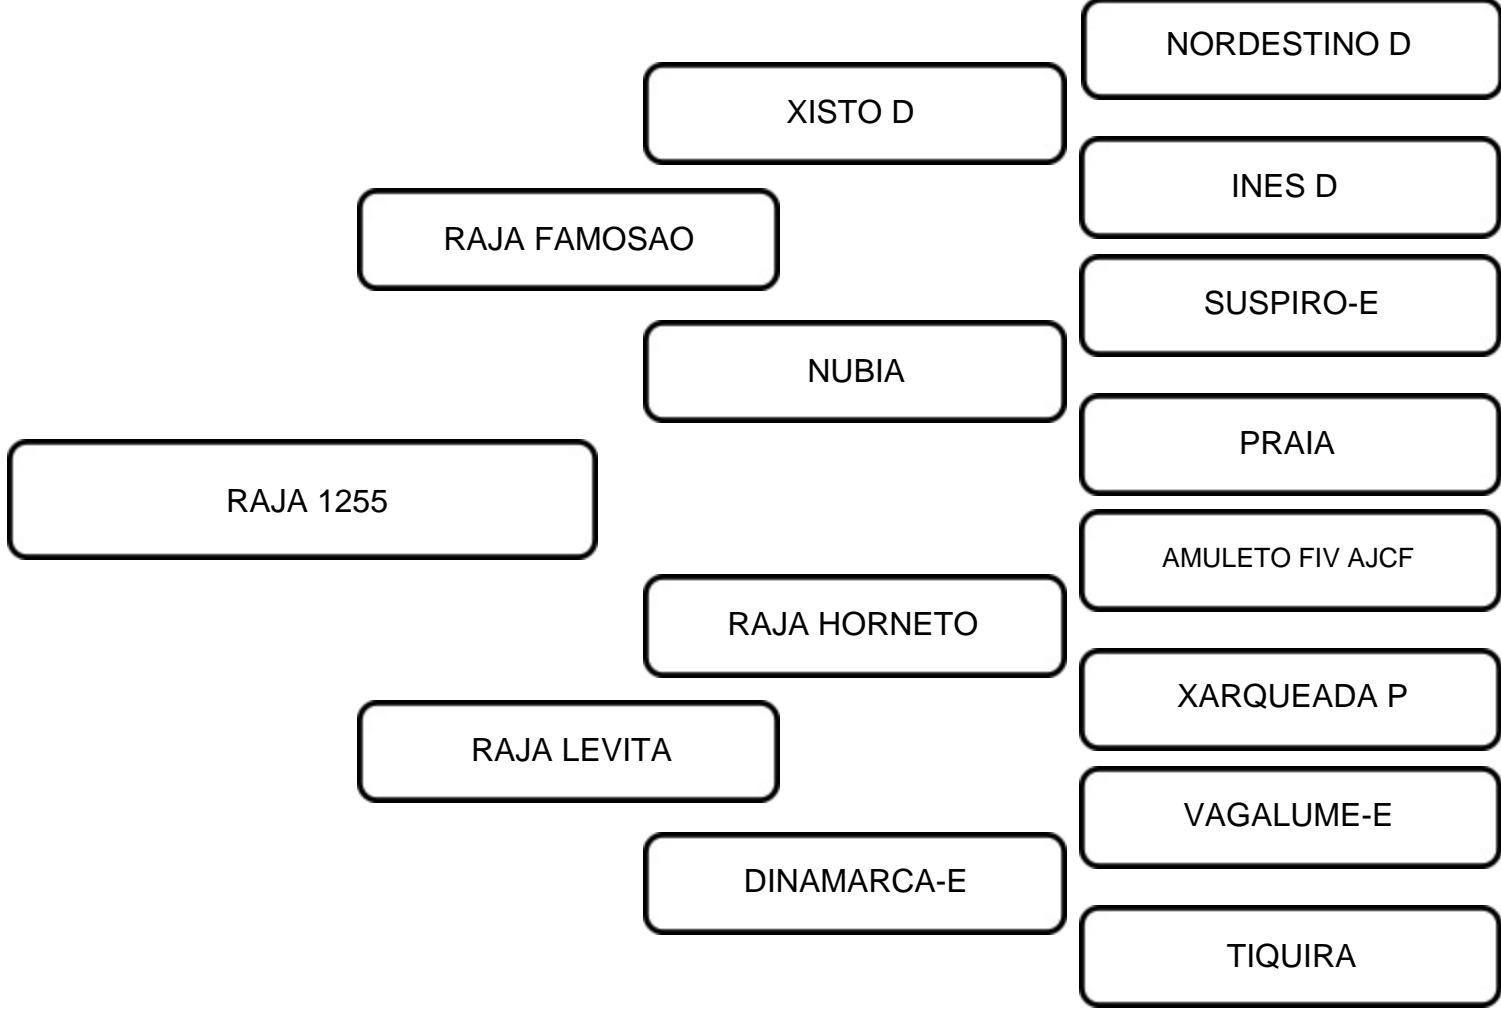

VENDEDOR: SINDI RAJA

LOTE:
25

ANIMAL: RAJA 1255

RAÇA: SINDI

SEXO: FÊMEA

NASC.: 10/12/2023

REGISTRO: RAJA 1255

PO

COMENTÁRIOS:
Segue prenha do Fajardo fiv Uniube com previsão de parto para 10/2026