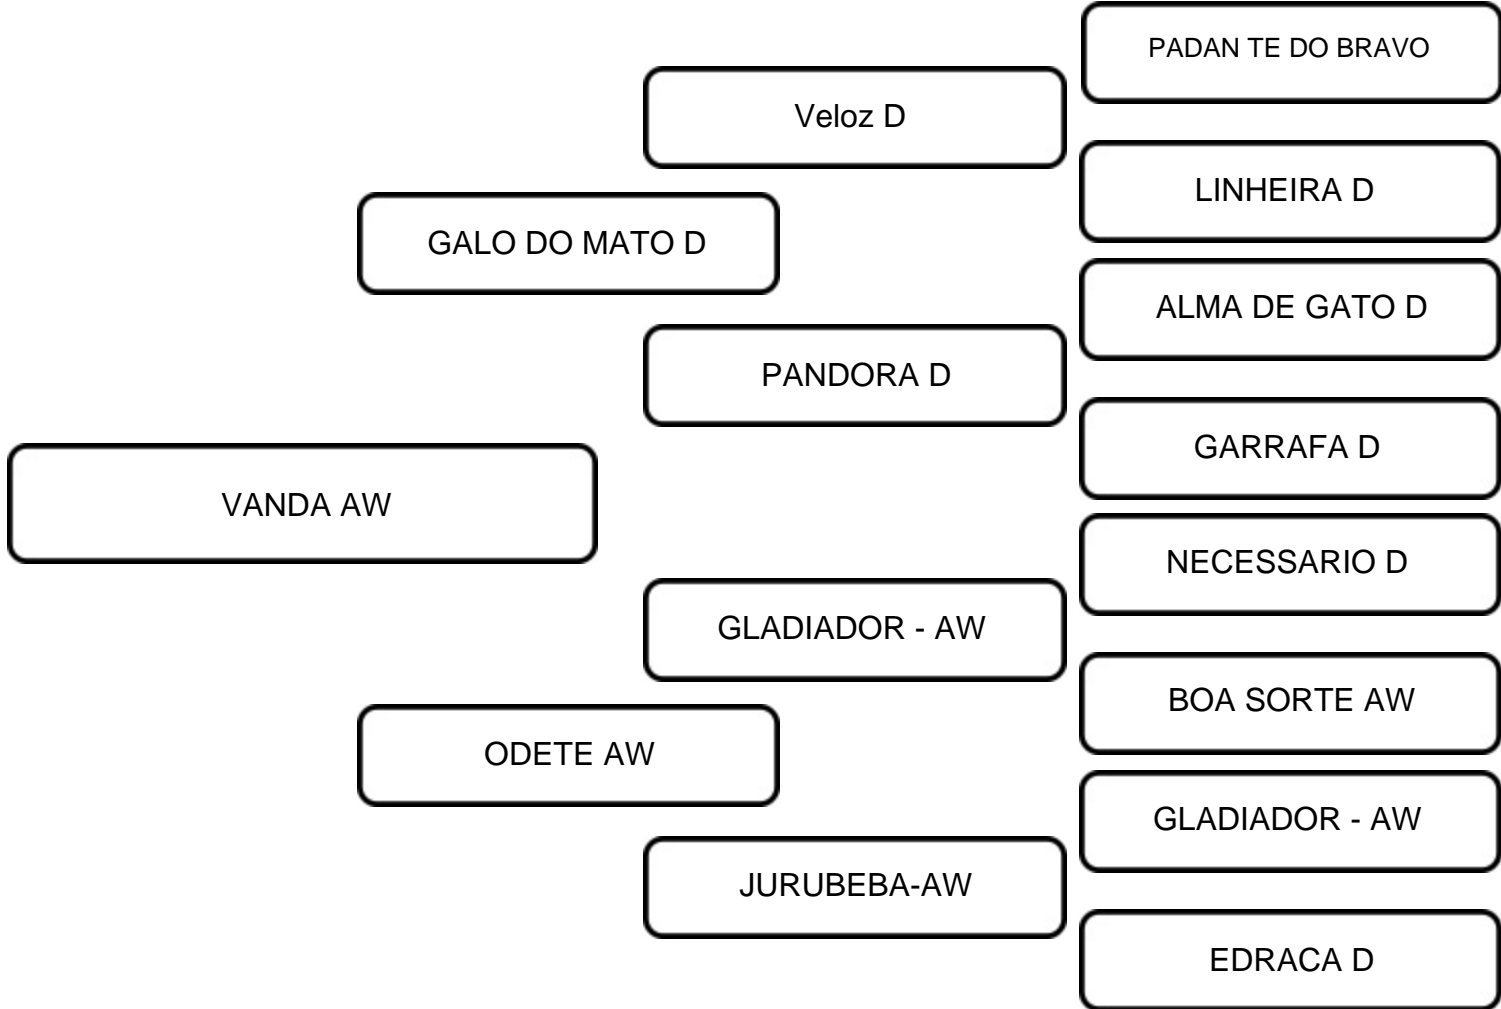

Varanda AW é irmã de vacas de destaques no plantel da Fazenda Barra da Cruz como: Sertaneja AW e Serra Negra AW.

Seu pai Galo do Mato D, touro que muito contribuiu ao plantel da Fazenda Barra da Cruz, imprimindo rusticidade, fertilidade, beleza racial com produção de leite. Sua mãe Pandora D produziu 5.880 Kg de leite em controle leiteiro.

VENDEDOR: FAZENDA BARRA DA CRUZ

LOTE:
05

ANIMAL: VANDA AW

RAÇA: GUZERÁ

SEXO: FÊMEA

NASC.: 06/09/2024

REGISTRO: AMWR 369

PO

COMENTÁRIOS:
Vanda AW, uma filha de Odete AW; quem já entrou no curral da Fazenda Barra da Cruz, com certeza foi “cumprimentado” por Odete AW, vaca de temperamento diferenciado e produção de leite herdada de suas avós Boa Sorte AW e Edraça D.
Seu pai Galo do Mato D, Touro que transmite fertilidade, excelente temperamento e se mostrou eficiente na transmissão de produção leiteira em suas filhas. Pandora D, sua mãe, produziu 5.880 Kg de Leite em controle leiteiro na Fazenda Carnaúba.
Vanda AW é irmã de vacas de destaque na seleção da Fazenda Barra da Cruz, como Sertaneja AW e Serra Negra AW.