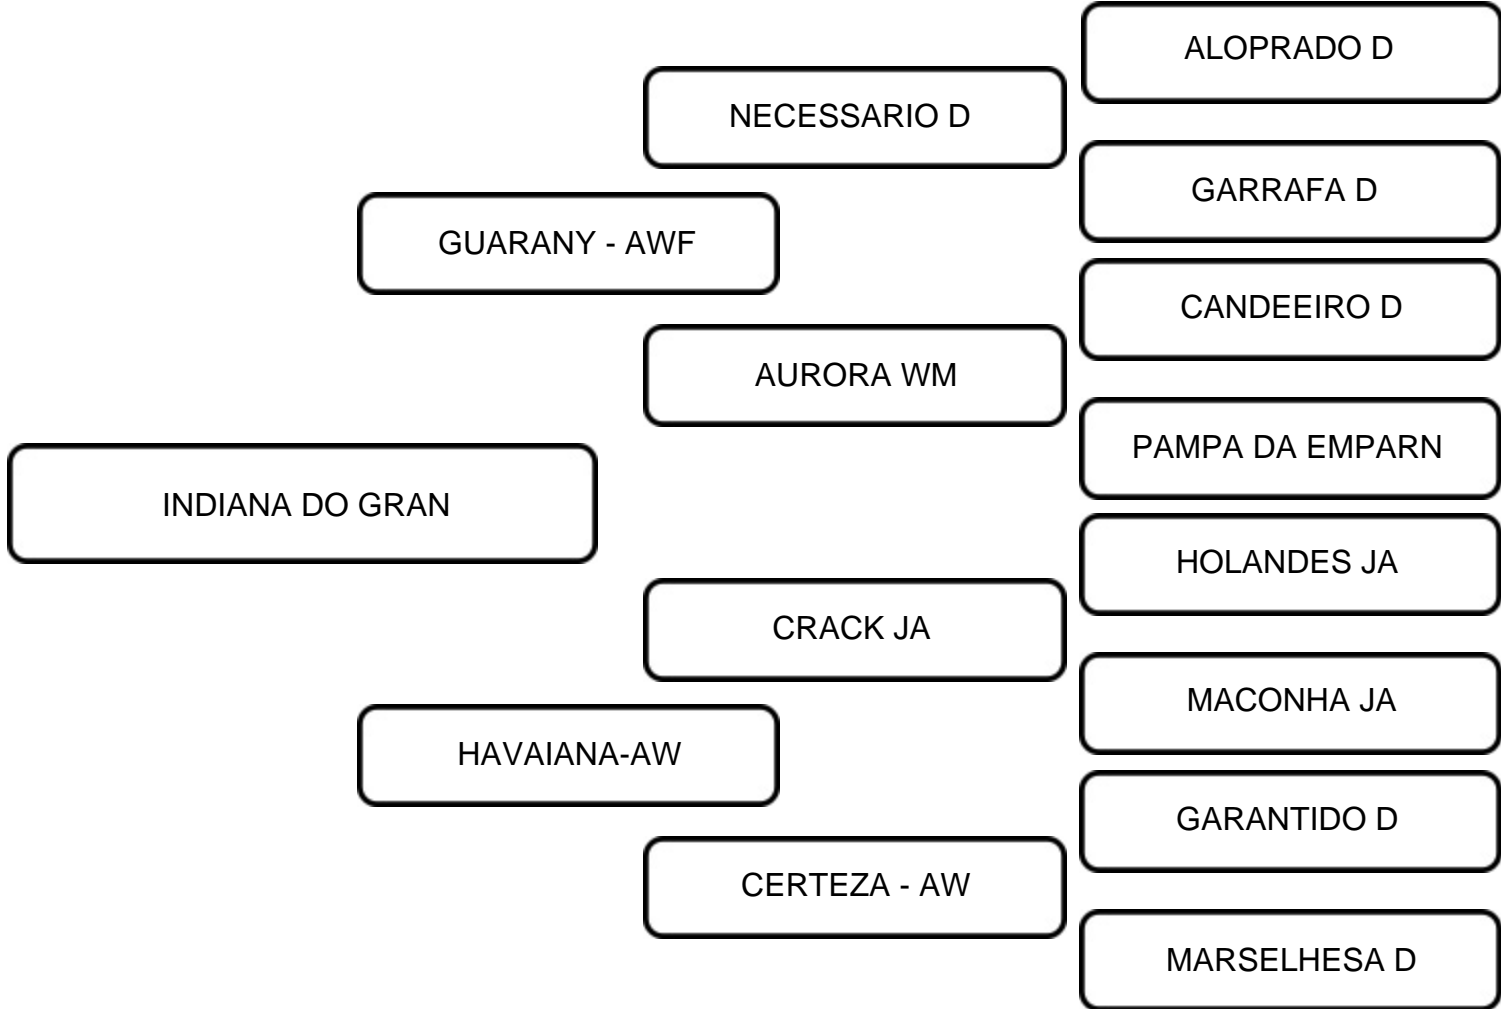

VENDEDOR: FAZENDA DOMINGA

LOTE:
17

ANIMAL: INDIANA DO GRAN

RAÇA: GUZERÁ

SEXO: FÊMEA

NASC.: 12/02/2024

REGISTRO: GZRN 123

PO