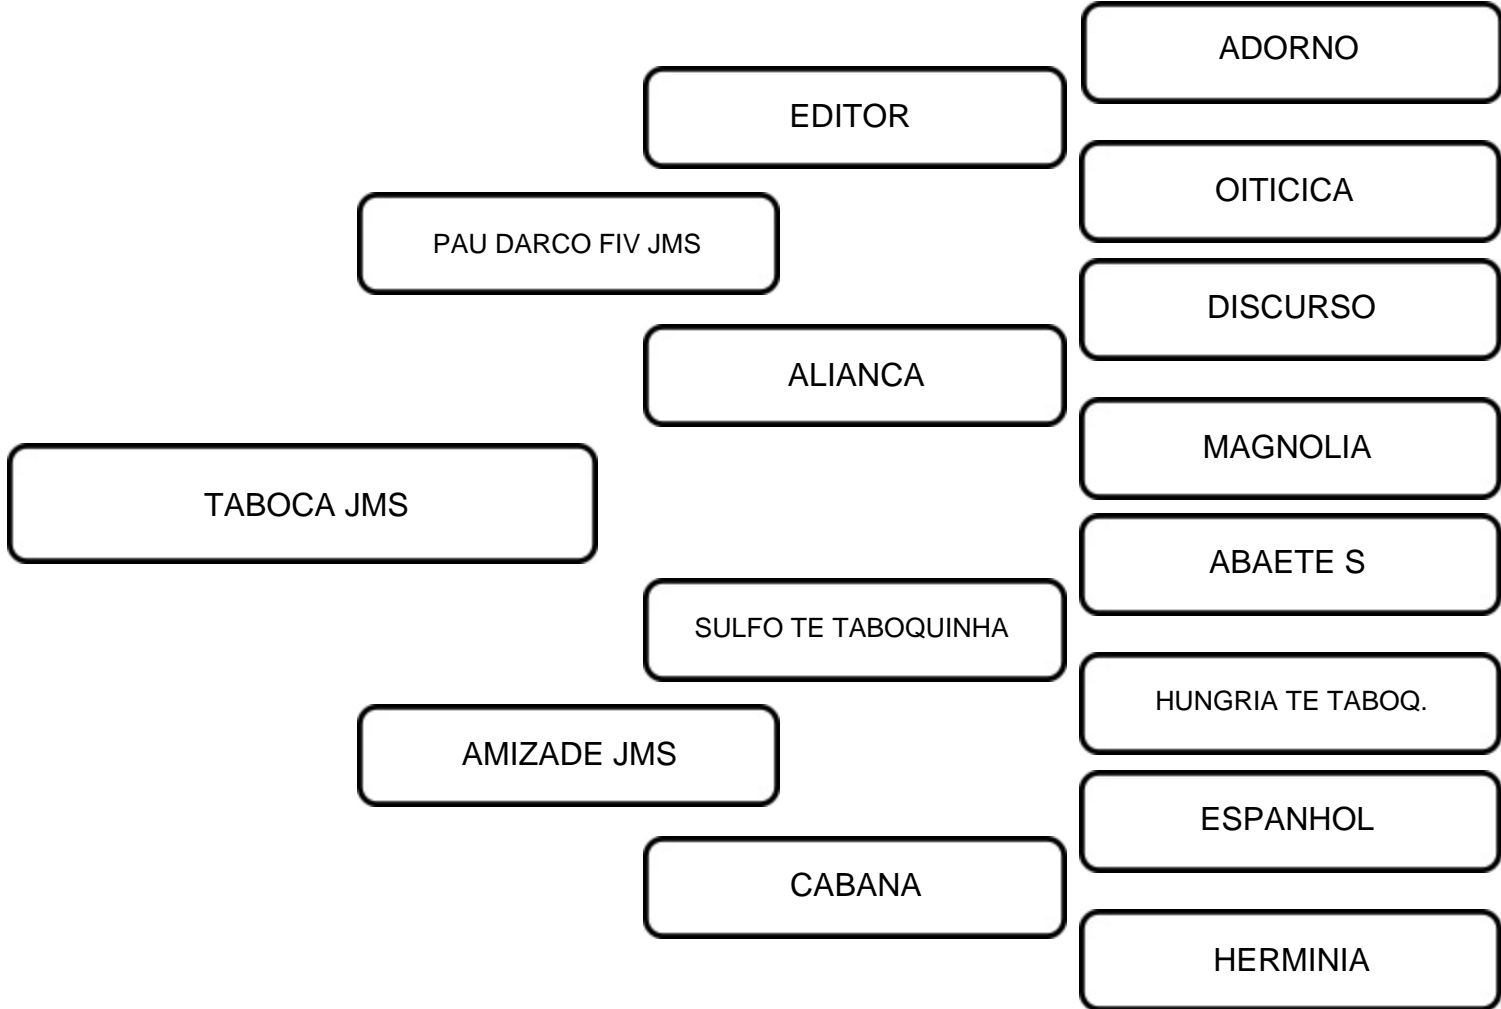

VENDEDOR: FAZENDA CAJAZEIRAS

LOTE:
24

ANIMAL: TABOCA JMS

RAÇA: GUZERÁ

SEXO: FÊMEA

NASC.: 04/04/2024

REGISTRO: JMHB 544

PO