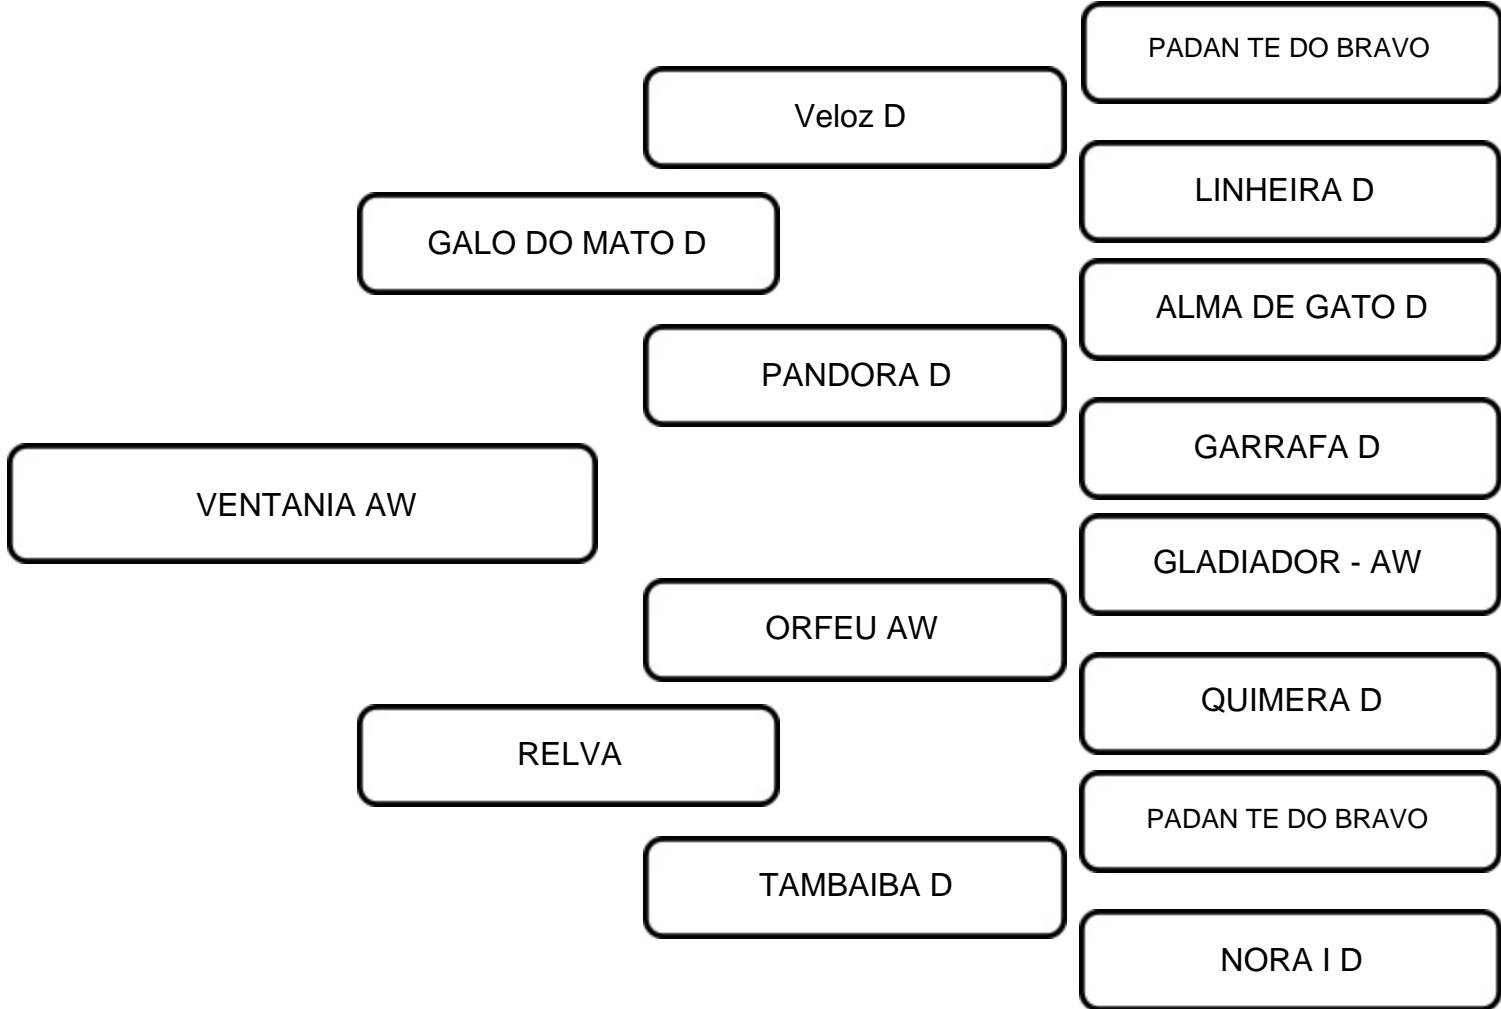

COMENTÁRIOS:
Vanda AW, uma filha de Odete AW; quem já entrou no curral da Fazenda Barra da Cruz, com certeza foi “cumprimentado” por Odete AW, vaca de temperamento diferenciado e produção de leite herdada de suas avós Boa Sorte AW e Edraça D.
Seu pai Galo do Mato D, Touro que transmite fertilidade, excelente temperamento e se mostrou eficiente na transmissão de produção leiteira em suas filhas. Pandora D, sua mãe, produziu 5.880 Kg de Leite em controle leiteiro na Fazenda Carnaúba.
Vanda AW é irmã de vacas de destaque na seleção da Fazenda Barra da Cruz, como Sertaneja AW e Serra Negra AW.

VENDEDOR: FAZENDA BARRA DA CRUZ

LOTE:
06

ANIMAL: VENTANIA AW

RAÇA: GUZERÁ

SEXO: FÊMEA

NASC.: 24/08/2024

REGISTRO: AMWR 368

PO

COMENTÁRIOS:
Ventania AW vem de uma família altamente comprovada em fertilidade e produção de leite. Sua avó Tambaíba D, produziu 5 fêmeas de destaque, com 5 touros diferentes, na Fazenda Barra da Cruz. Sua mãe (Relva AW), com pouco mais de 6 anos, segue prenha para sua 4ª. Cria. Seu pai o Galo do Mato D, touro que transmite fertilidade, excelente em suas filhas. Pandora D, sua mãe, produziu em controle leiteiro na Fazenda Carnaúba 5.880 Kg de leite. Ventania AW, segue no ponto para ser acasalada.