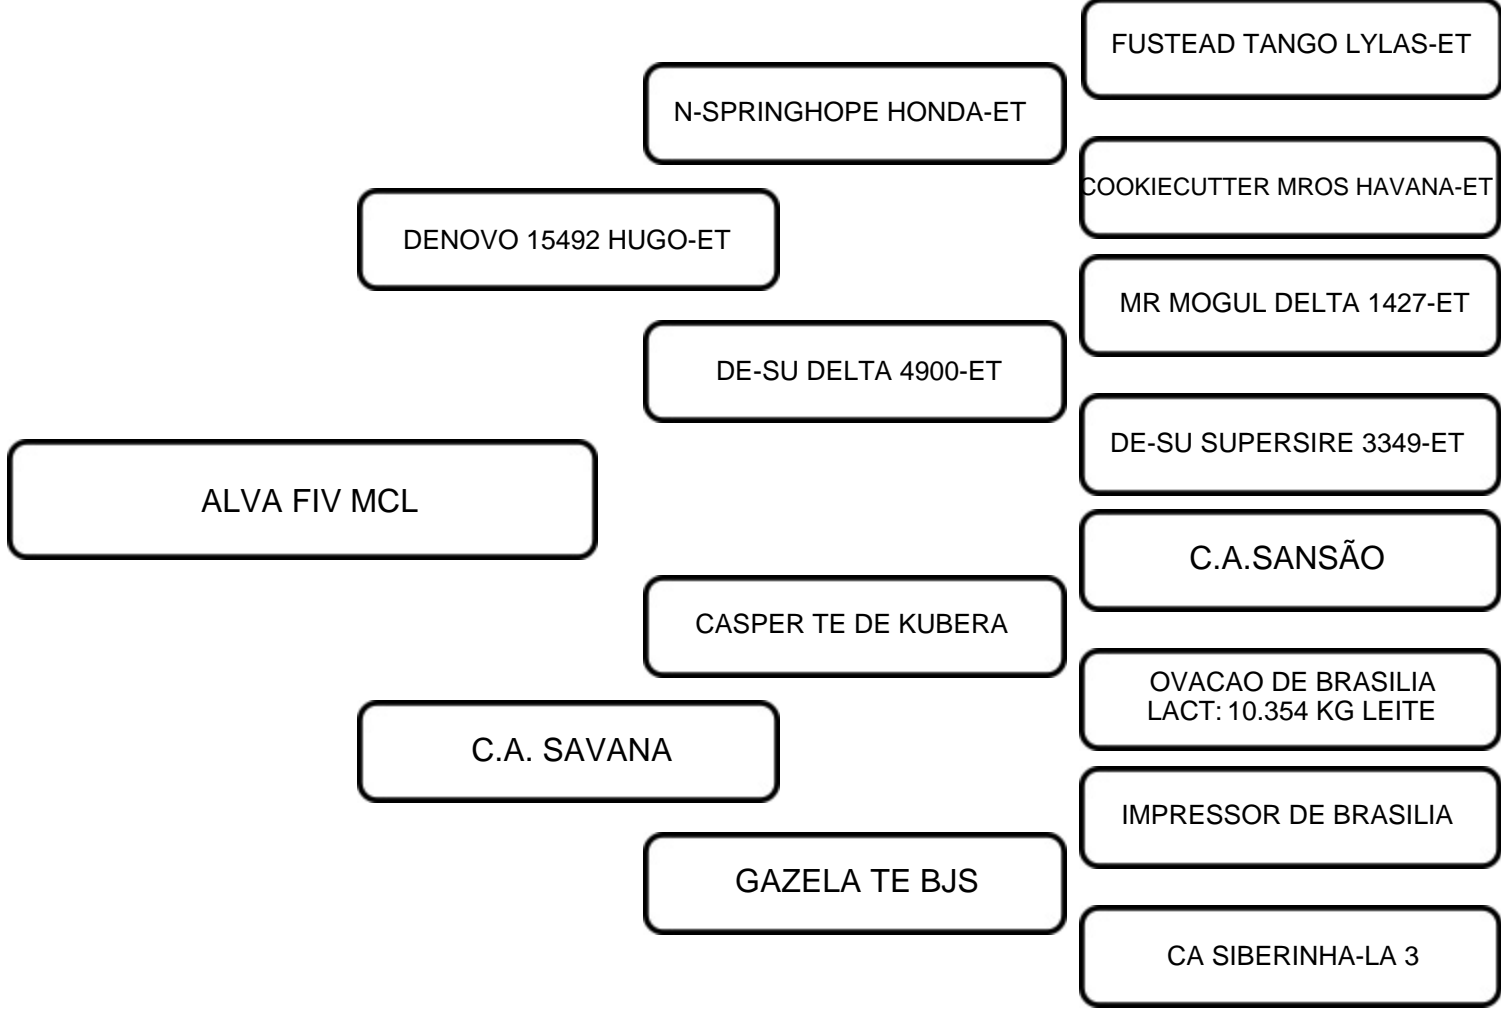

VENDEDOR: MCL GIROLANDO

LOTE:
53A

ANIMAL: ALVA FIV MCL

RAÇA:
GIROLANDO

SEXO:
FÊMEA

NASC.:
08/12/2024

REGISTRO:
MCL0009

1/2