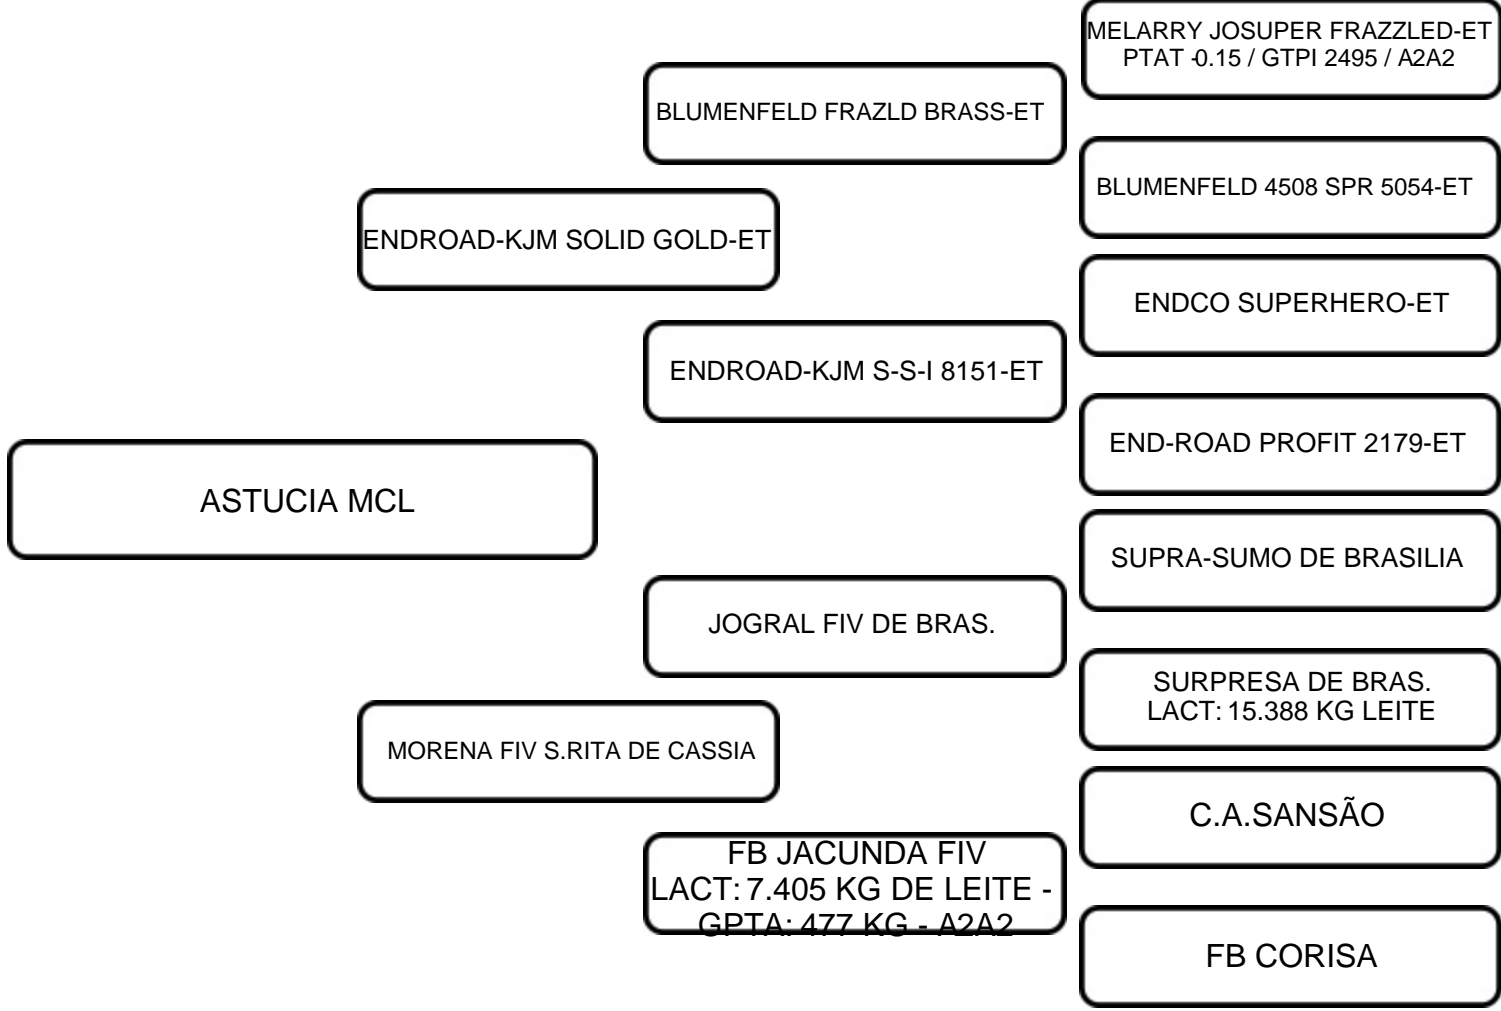

VENDEDOR: MCL GIROLANDO

LOTE:
64A

ANIMAL: ASTUCIA MCL

RAÇA:
GIROLANDO

SEXO:
FÊMEA

NASC.:
18/07/2024

REGISTRO:
2604-CR

1/2

COMENTÁRIOS: