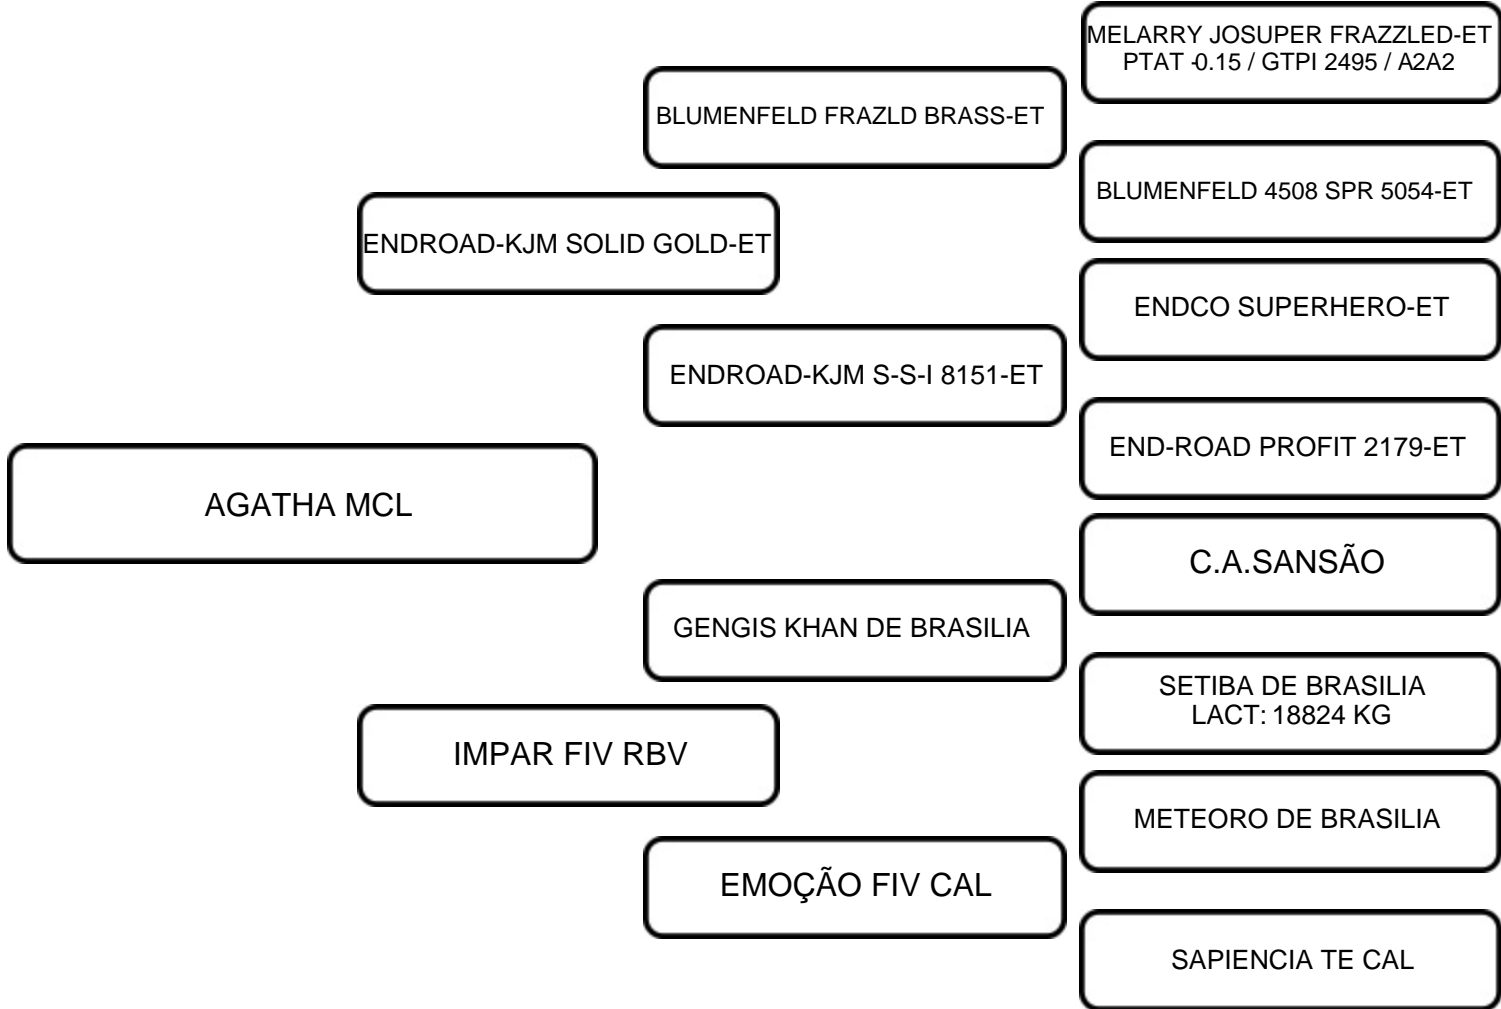

VENDEDOR: MCL GIROLANDO

LOTE:
54

ANIMAL: AGATHA MCL

RAÇA:
GIROLANDO

SEXO:
FÊMEA

NASC.:
12/03/2025

REGISTRO:
9498-CX

1/2

COMENTÁRIOS:
Novilhota do time de pista da fazenda