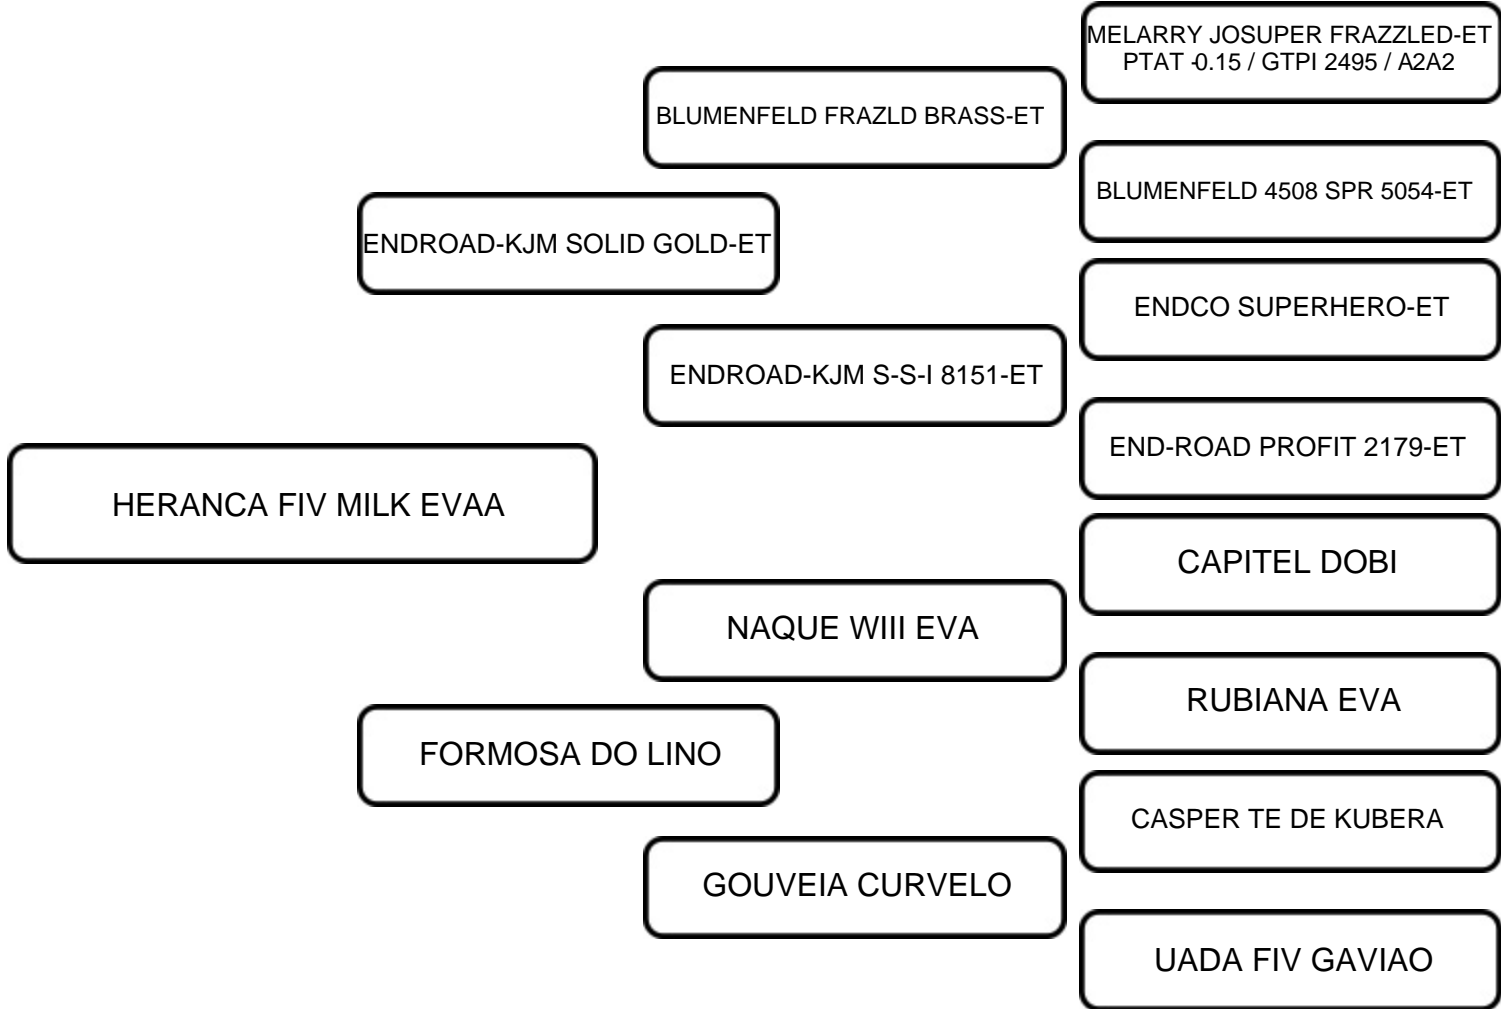

ANIMAL: HERANCA FIV MILK EVAA

RAÇA:
GIROLANDO

SEXO:
FÊMEA

NASC.:
18/09/2023

REGISTRO:
6254-CJ

1/2

COMENTÁRIOS:
Segue inseminada do touro SOLID GOLD em 20/06/2026

VENDEDOR: